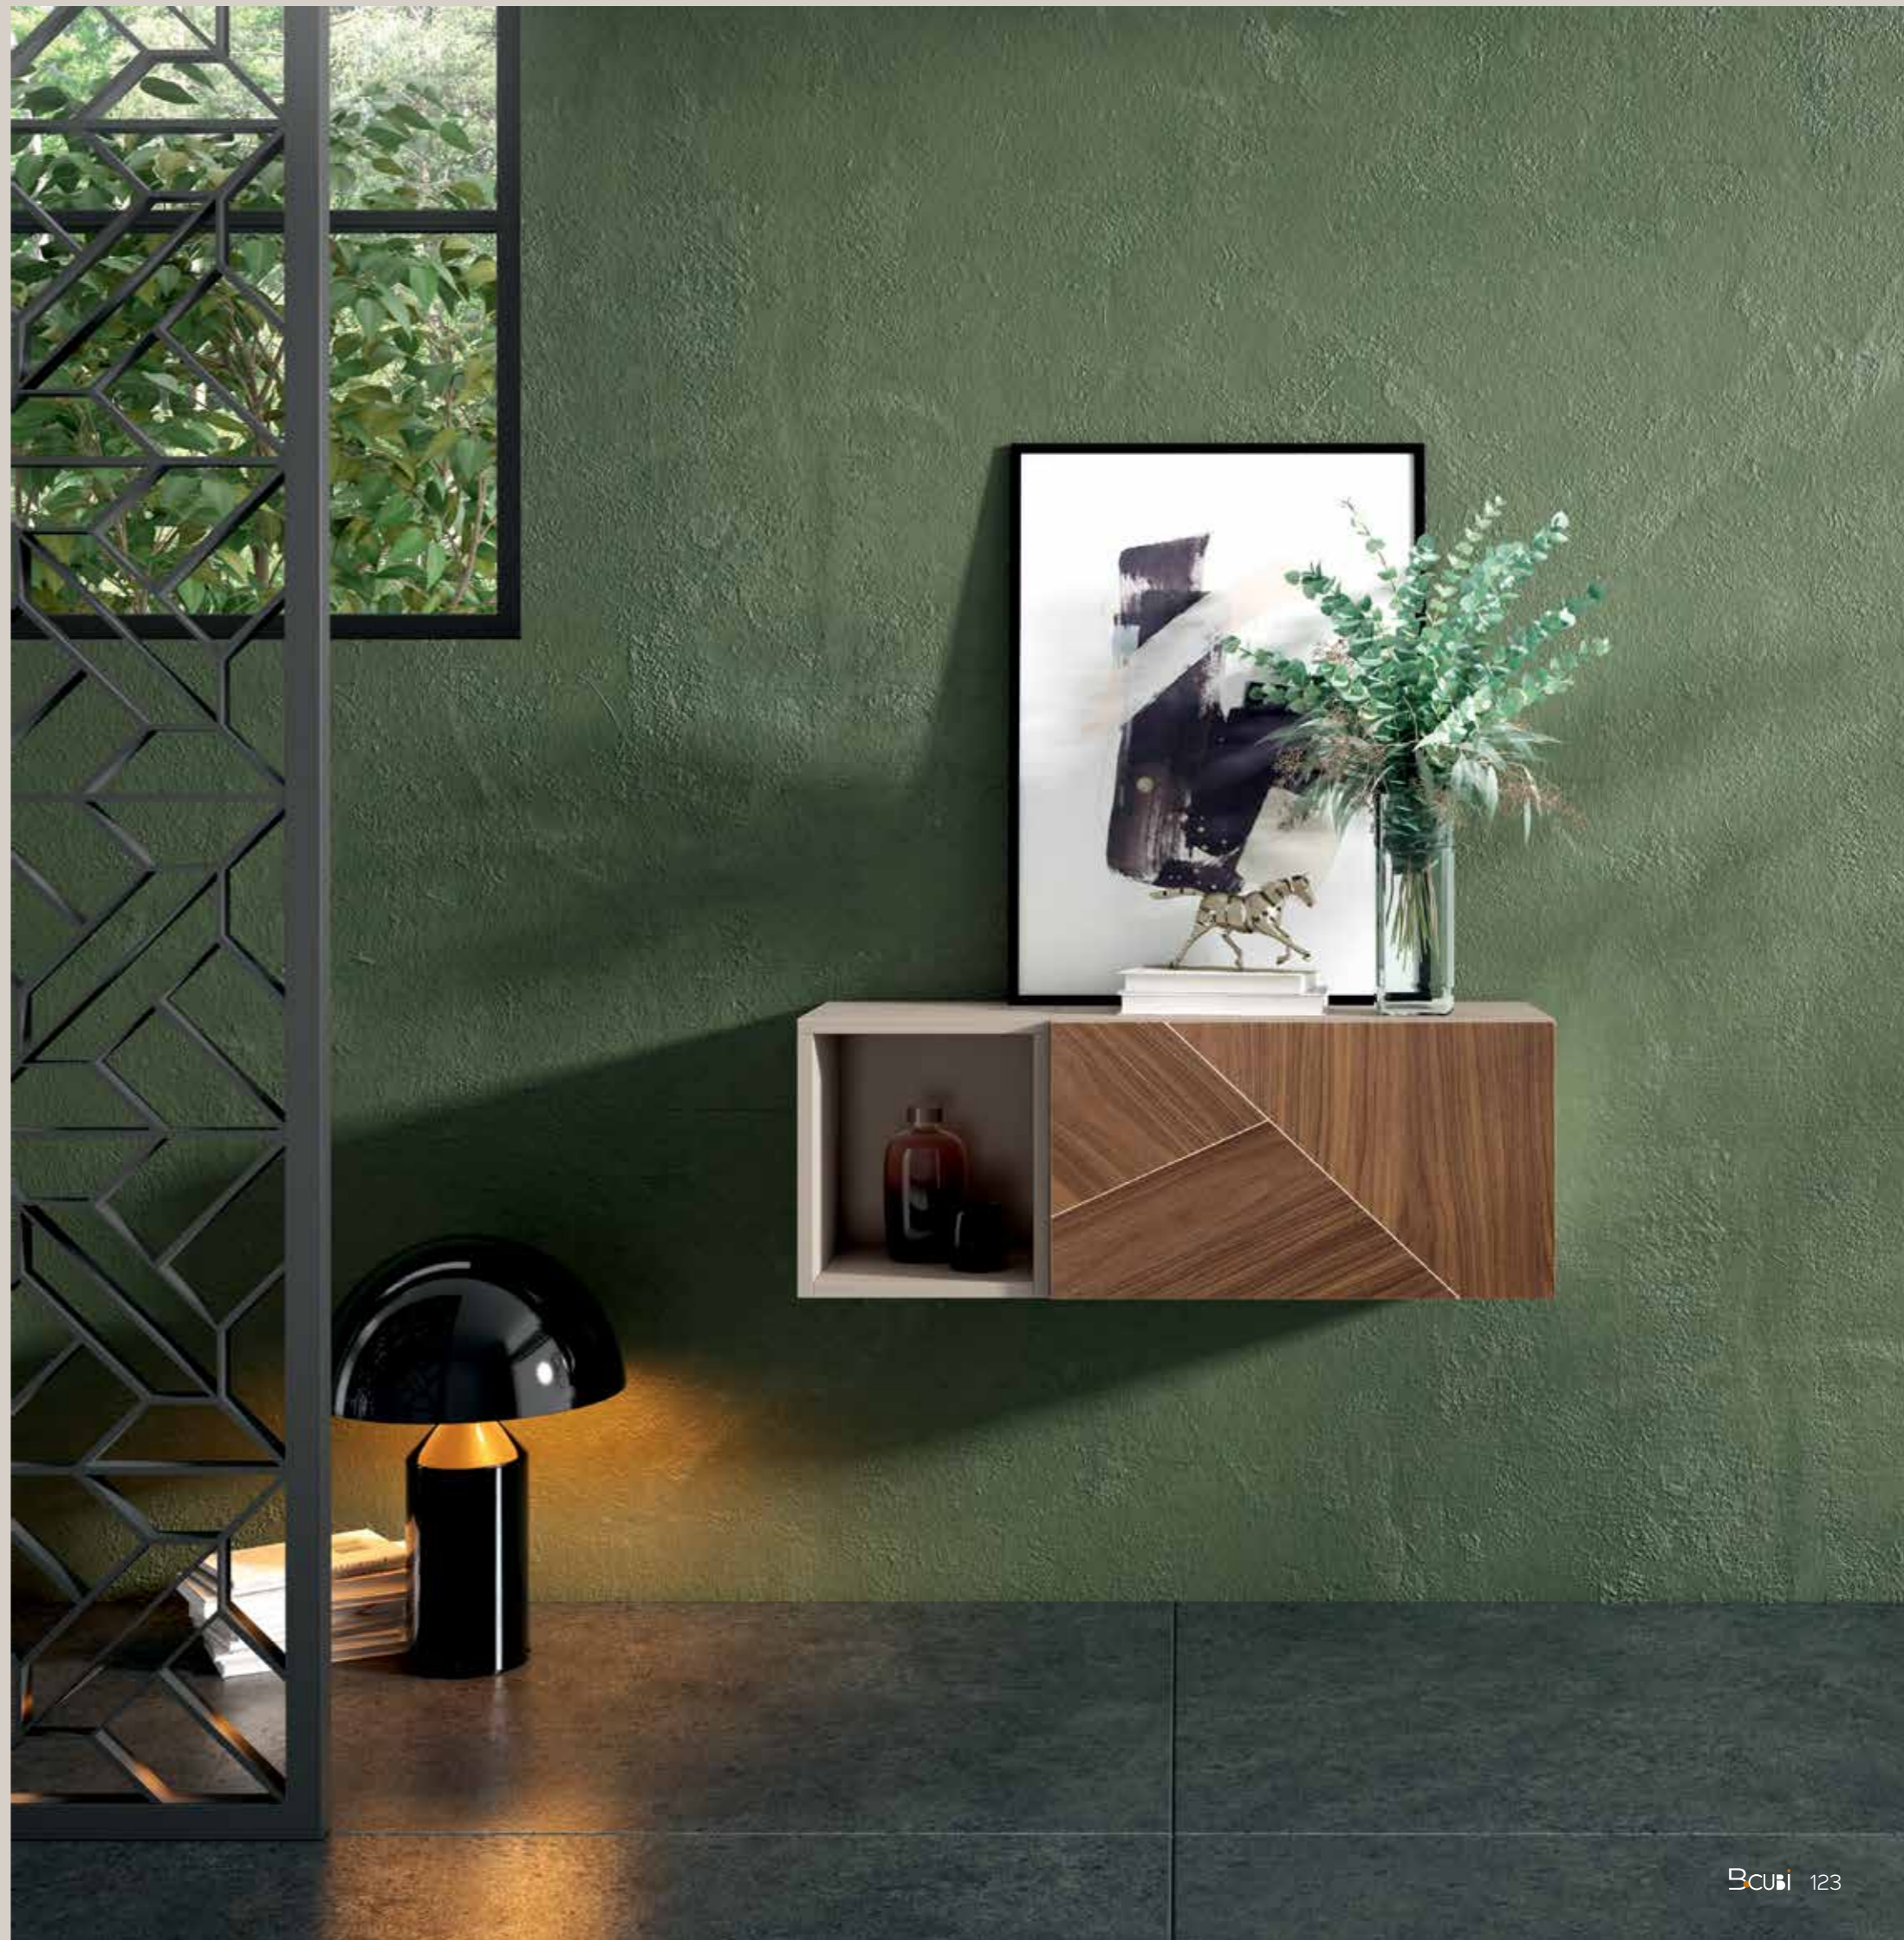

ILUSION
day