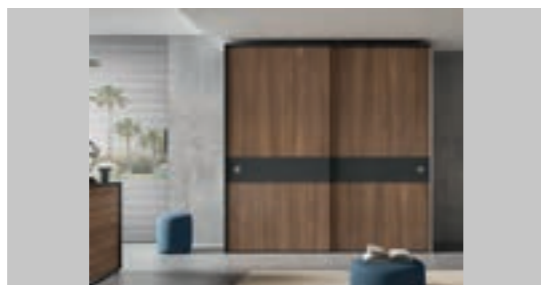

PÁG 178 - 179 IN047 • ÍTACA

Armarios Corredera