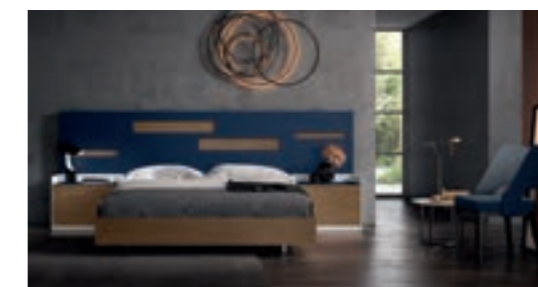

PÁG 88 - 89 IN020 • SUNSET