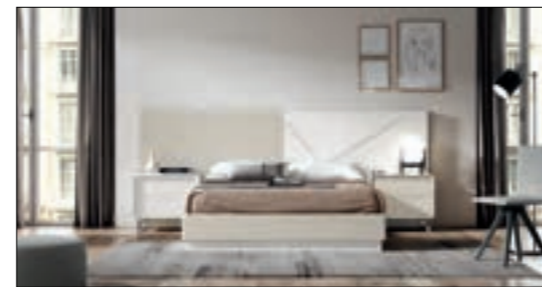

PÁG 60 - 61 IN013 • ASYMMETRIC