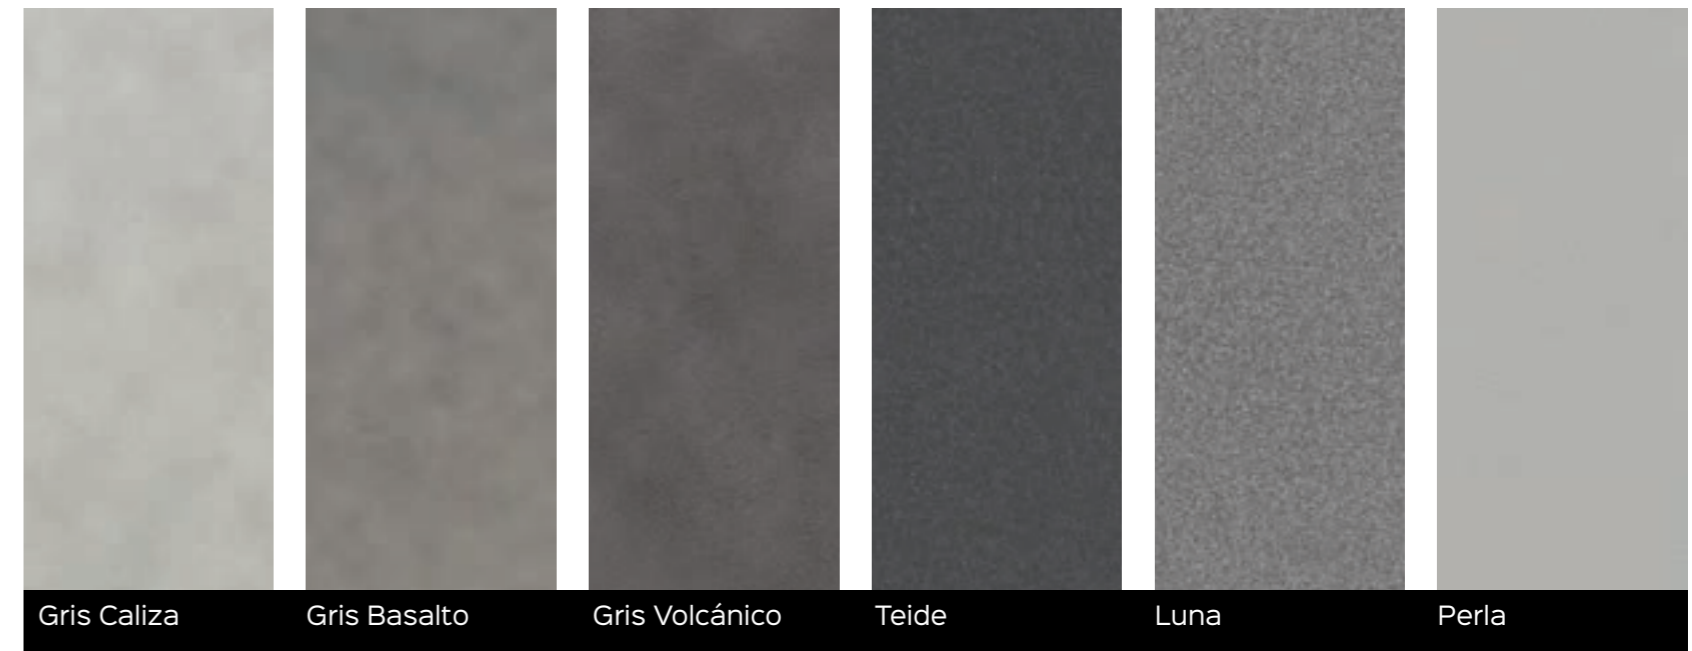

Grises especiales

Metalizados

Lacas