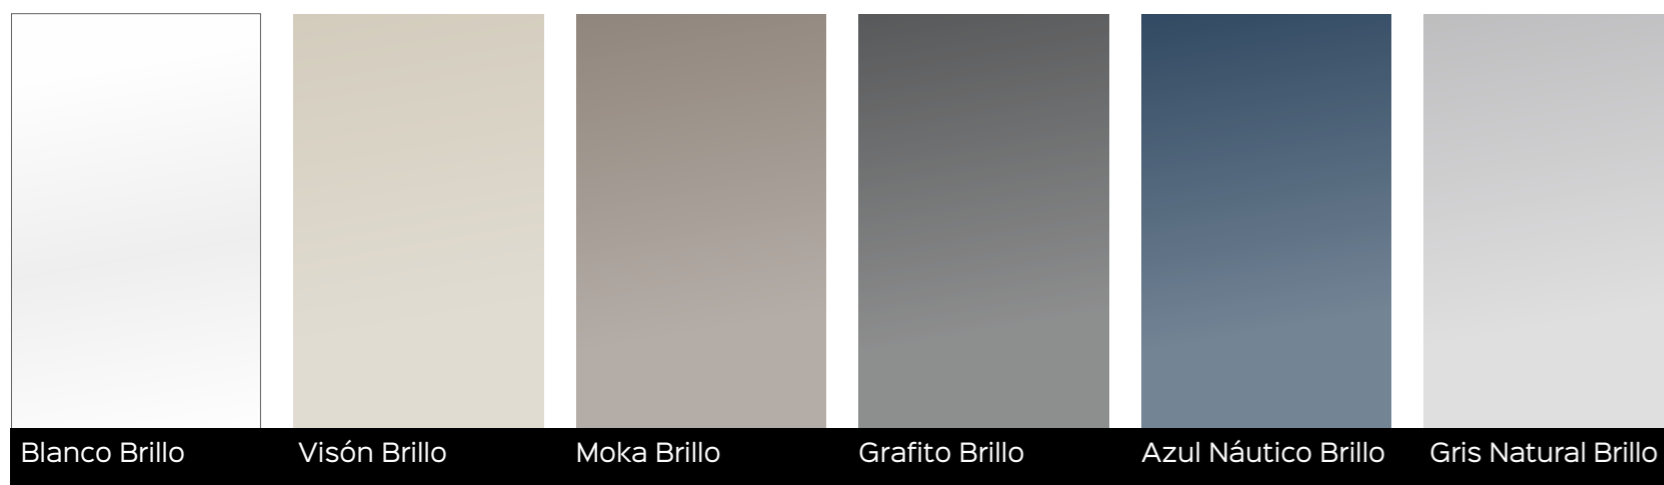

Chapas

Grises especiales

Metalizados

Lacas

Telas

*Posibilidad de elegir cualquier color de la carta RAL con un incremento del +20% sobre el precio de laca.

www.cubimobiliario.com

CRÉDITOS