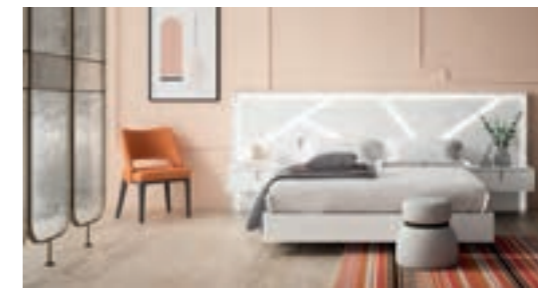

PÁG 50 - 51 IN010 • CROSS