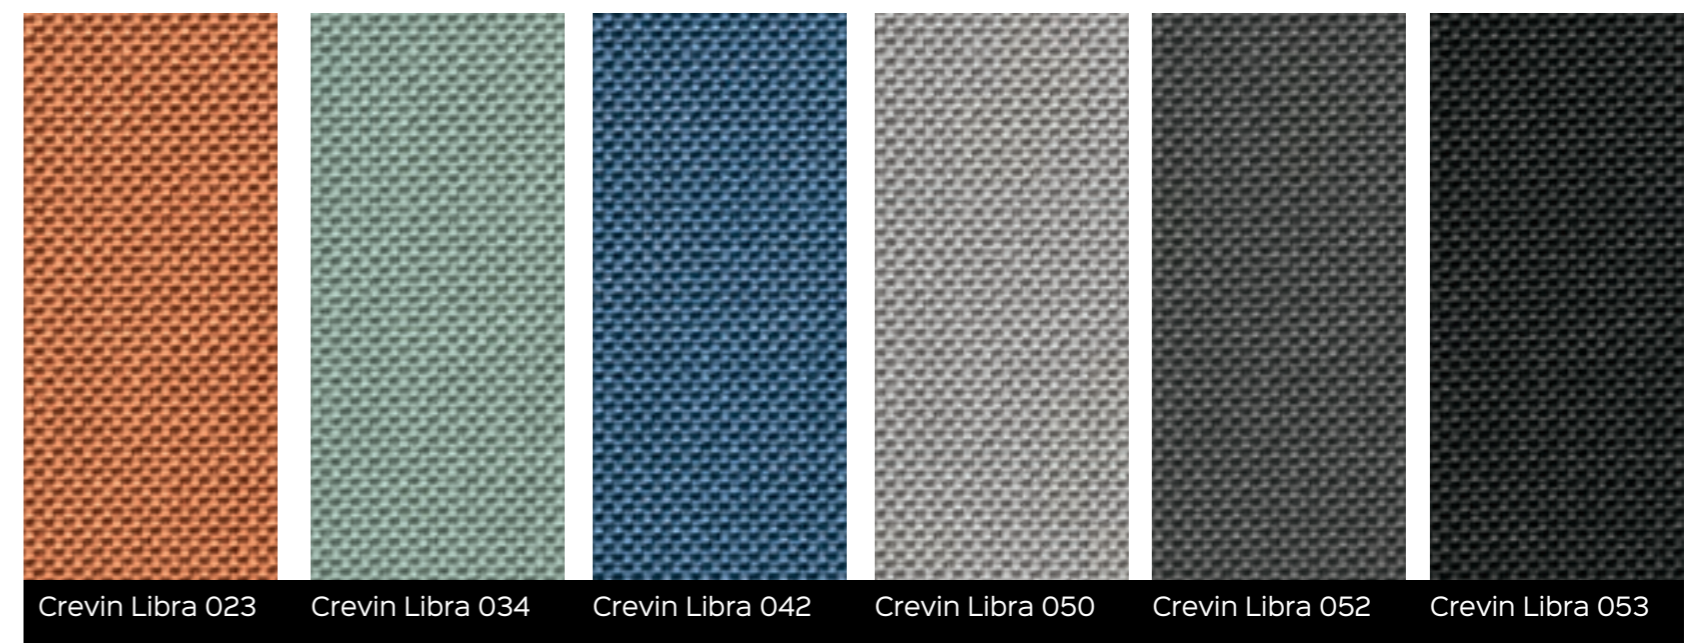

Chapas

Grises especiales

Metalizados

Lacas

Telas

*Posibilidad de elegir cualquier color de la carta RAL con un incremento del +20% sobre el precio de laca.

www.cubimobiliario.com

CRÉDITOS