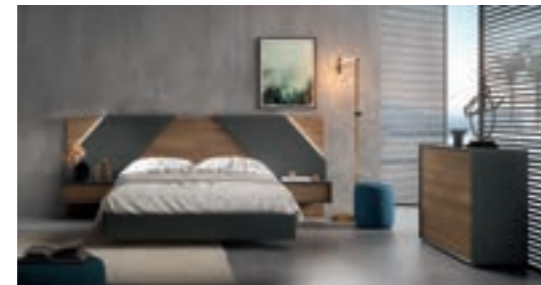

PÁG 160 - 161 IN042 • FREE 1.0