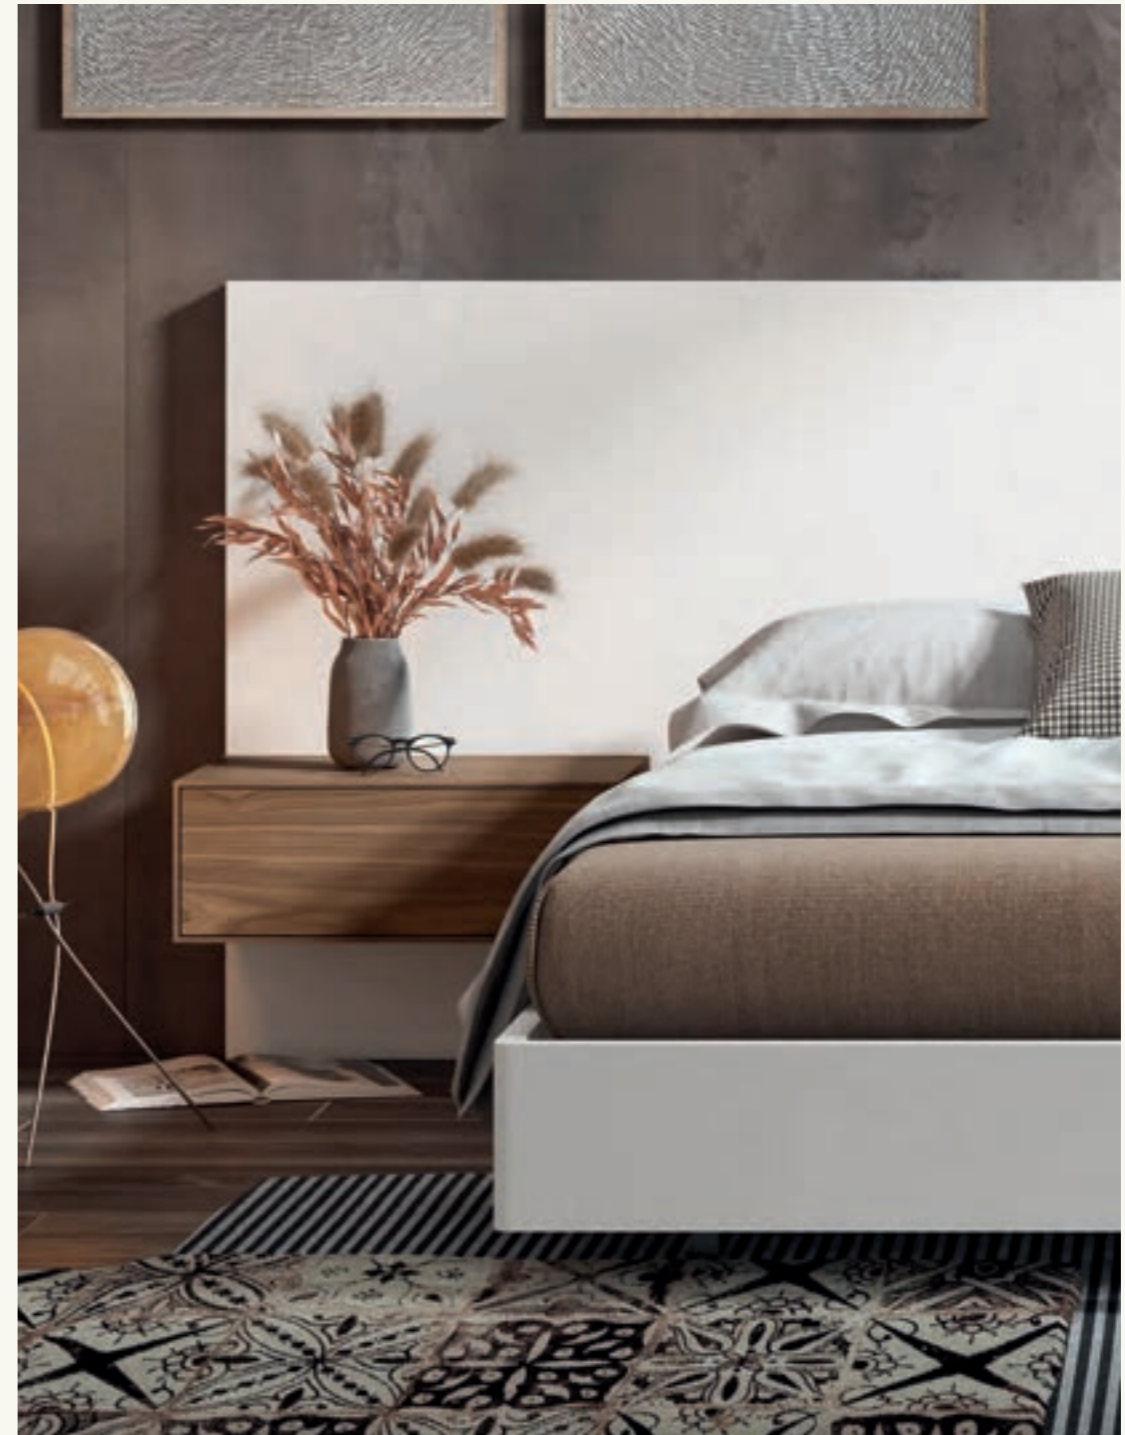

CABEZAL LIGHT