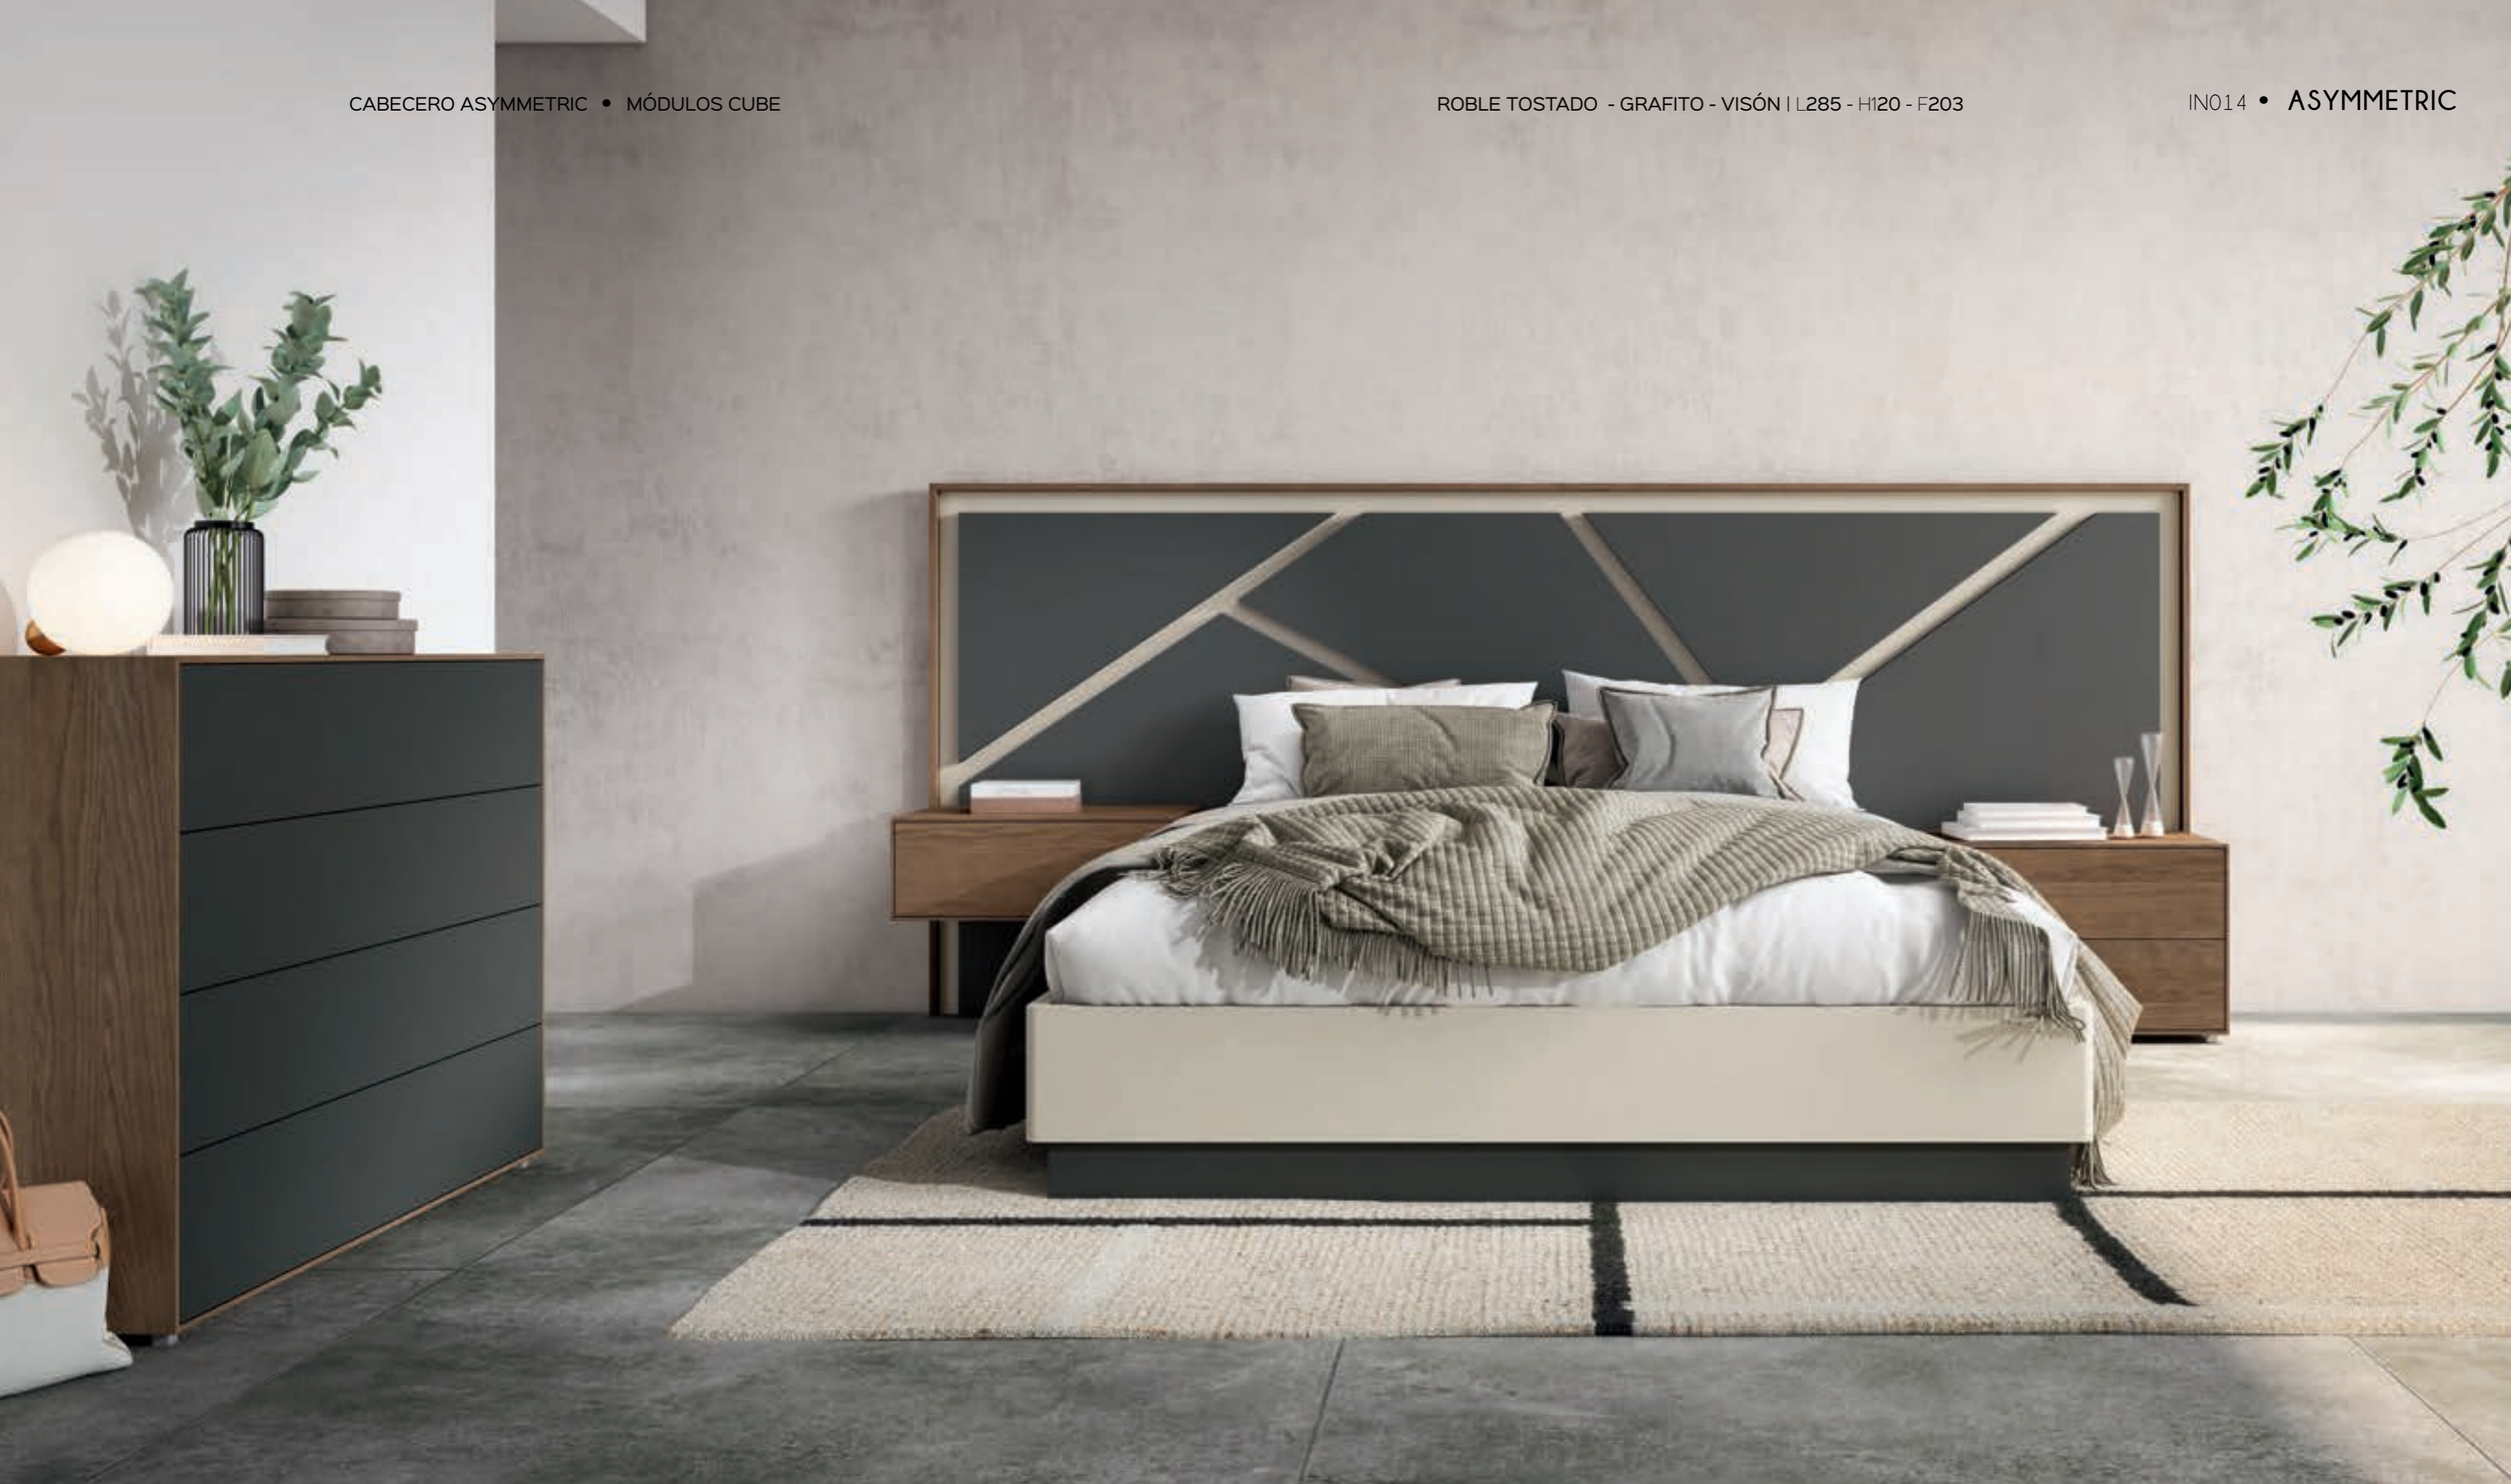

CABEZALES
ASYMMETRIC

Bcubi ILUSION
NIGHT•••

Cabecero con luz led perimetral dividido en dos interruptores conmutados, mesitas ingleteadas y fabricadas en folding con una estructura de 8mm y canto recto, acompañadas de una combinación de los colores naturales y lacados que aportan un gran acabado.