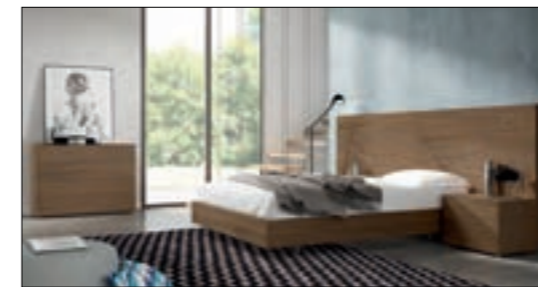

PÁG 64 - 65 IN014 • ASYMMETRIC