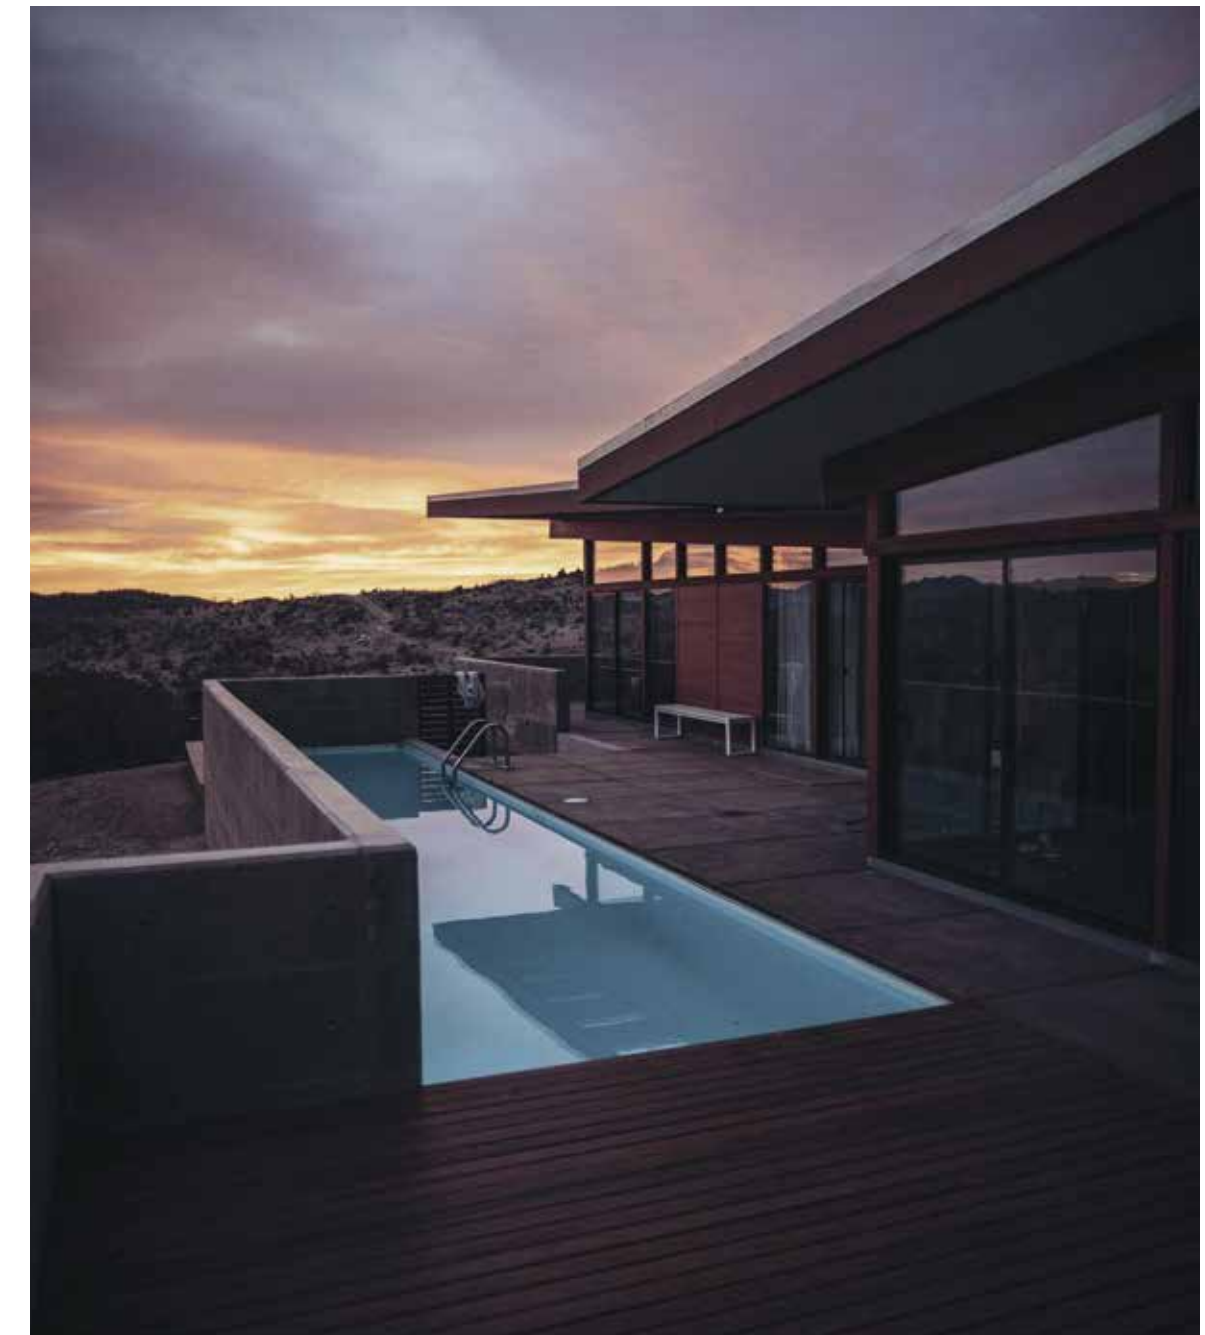

BoCubi ILUSION
NIGHT •••

Imagina un lugar donde el estrés del día se desvanece y la tranquilidad se convierte en la norma. Con BoCubi transforma tu dormitorio en un santuario que no solo cumple con tus necesidades prácticas, sino que también eleva tus experiencias al máximo.

Bienvenido a un nuevo nivel de confort y estilo. Descubre la colección Ilusion Night y haz de tu dormitorio ese refugio que siempre has soñado.