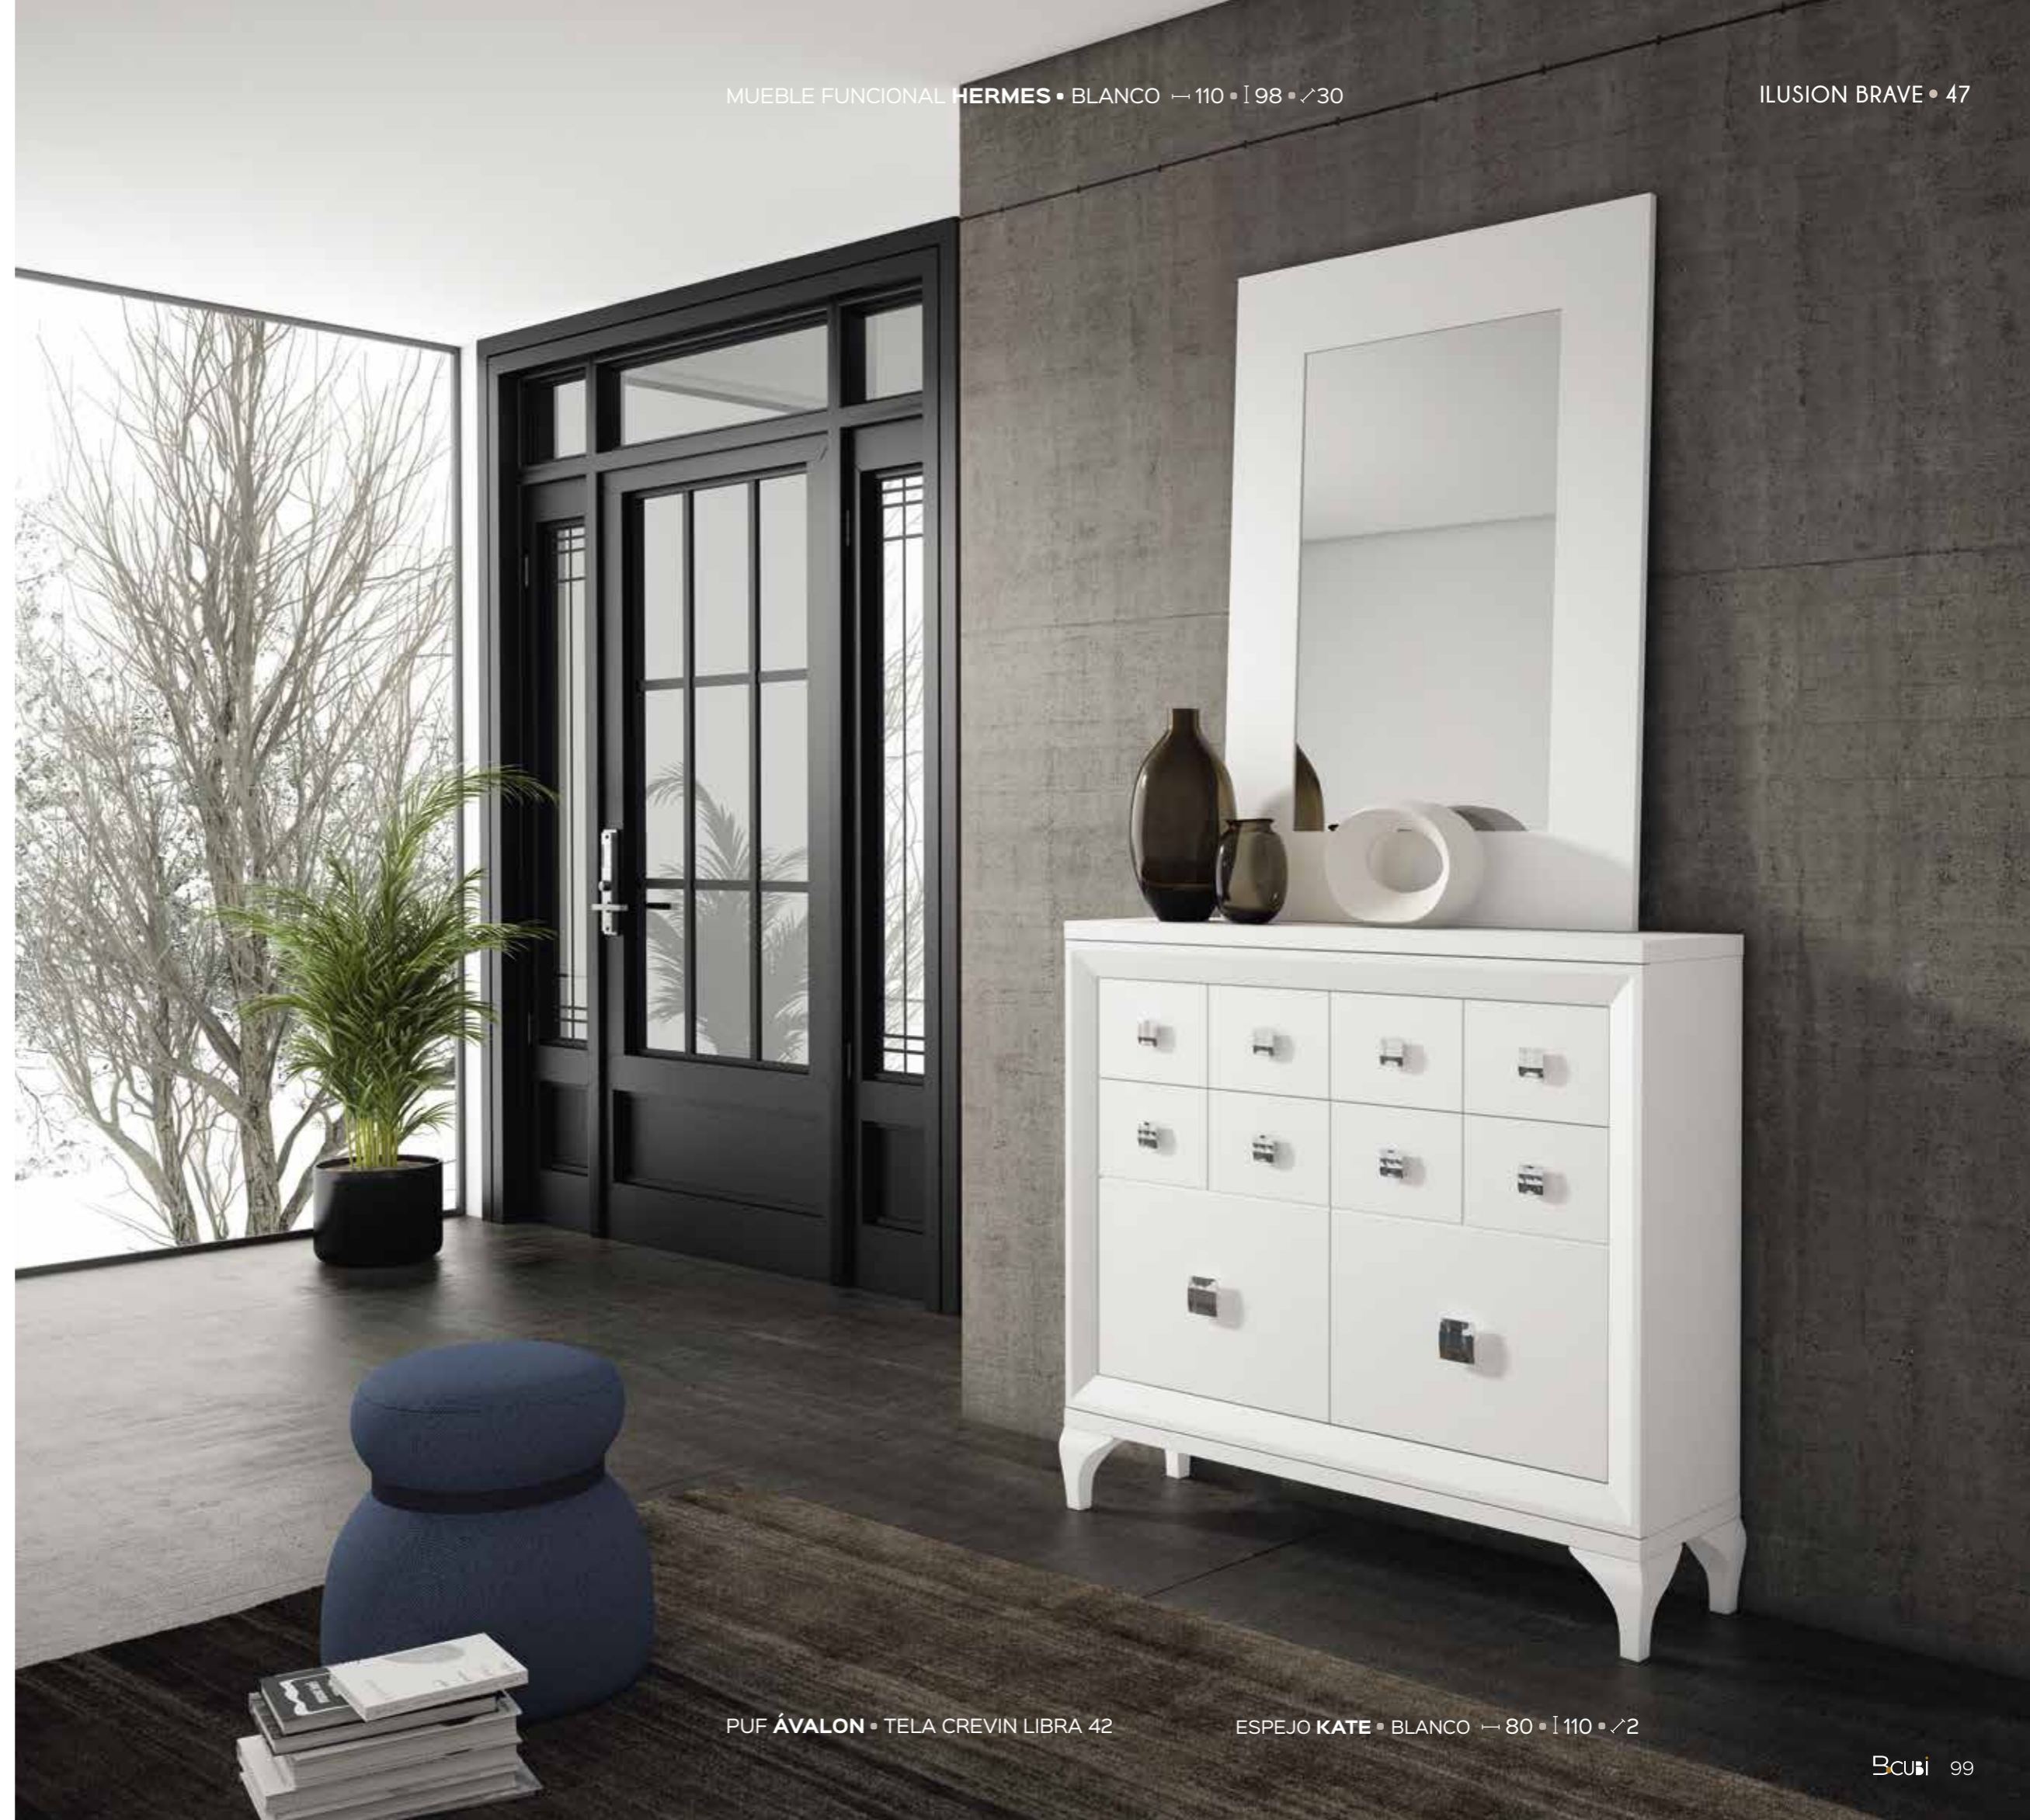

Belleza en su orden

Ilusión Brave

La elegancia y lo clásico se unen para crear el modelo HERMES. Practicidad y capacidad de almacenaje sin igual con unos tiradores de diseño realmente contemporáneos.

MUEBLE FUNCIONAL HERMES • BLANCO — 110 • I 98 • V 30

ILUSION BRAVE • 47

PUF ÁVALON • TELA CREVIN LIBRA 42

ESPEJO KATE • BLANCO — 80 • I 110 • V 2