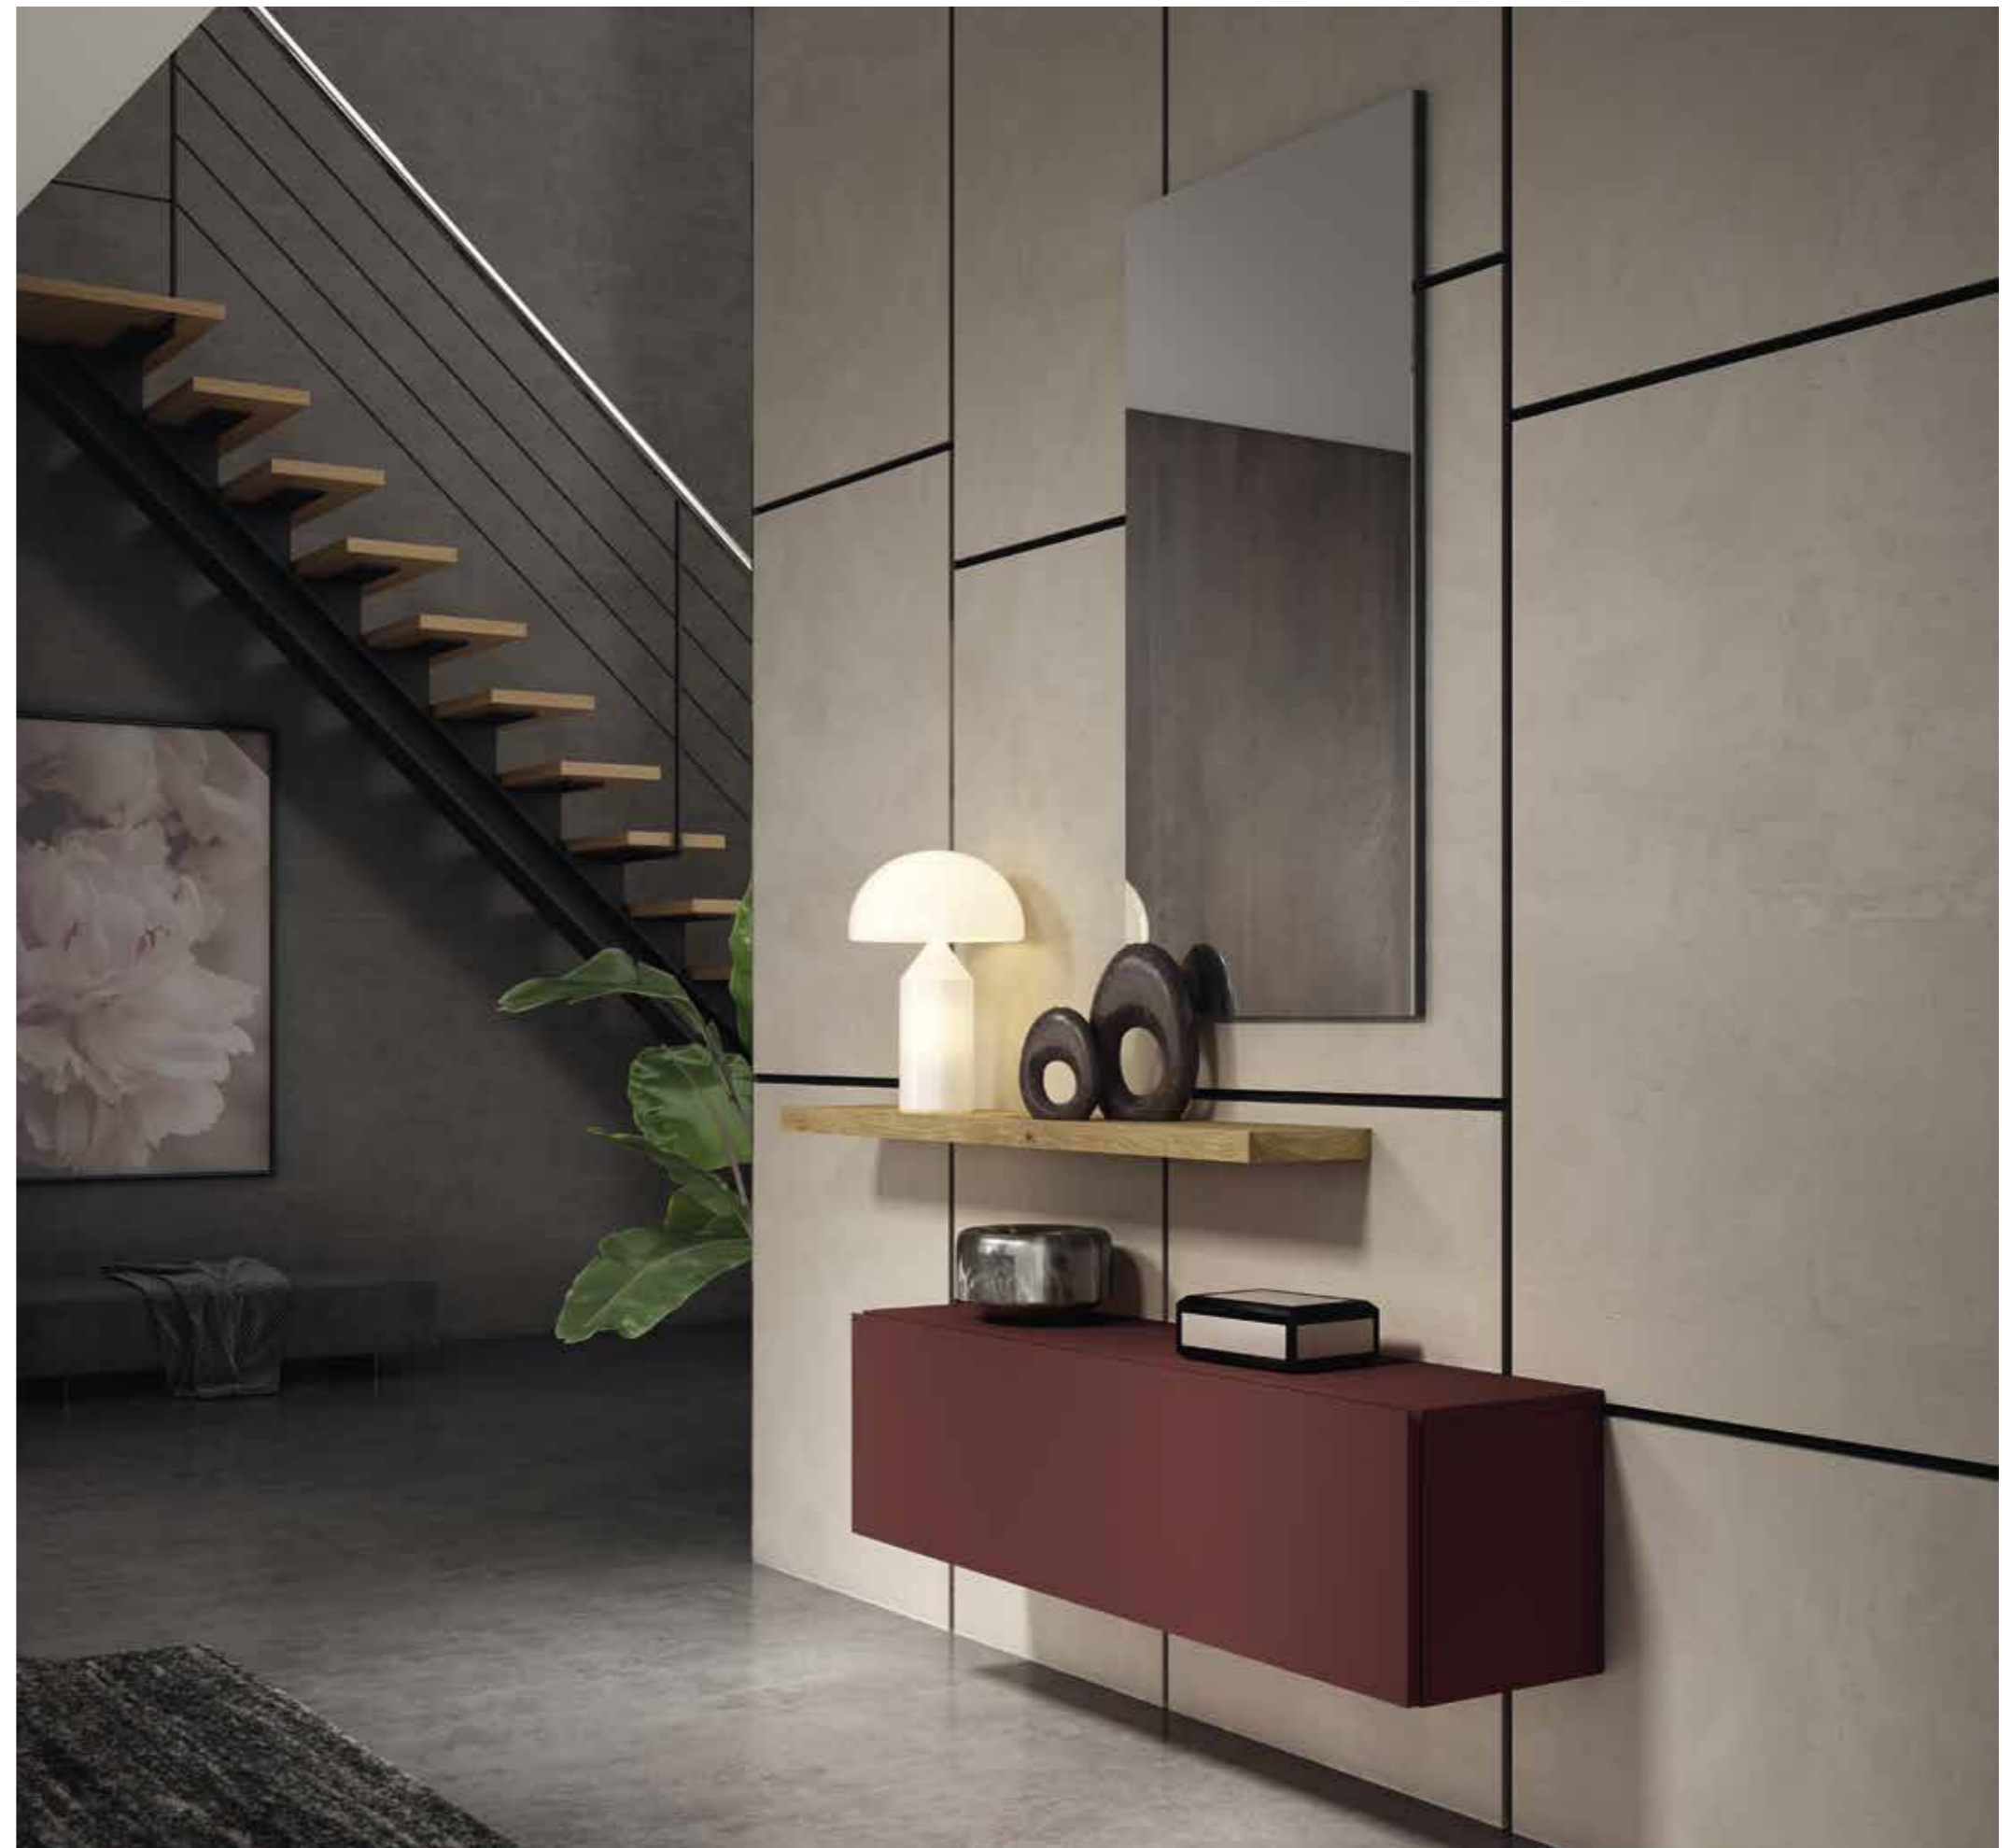

Ilusión Brave

SILLA DALÍ • GRAFITO - TELA CREVIN LIBRA 50

La magia de hacerlo tuyo

Ilusión Brave

MUEBLE DE ENTRADA MONET

Ilusión Brave

El nuevo color teja dota de una gran valentía y fuerza a todos los diseños que toca. Agrandando cualquier mueble con este acabado tan glamuroso.