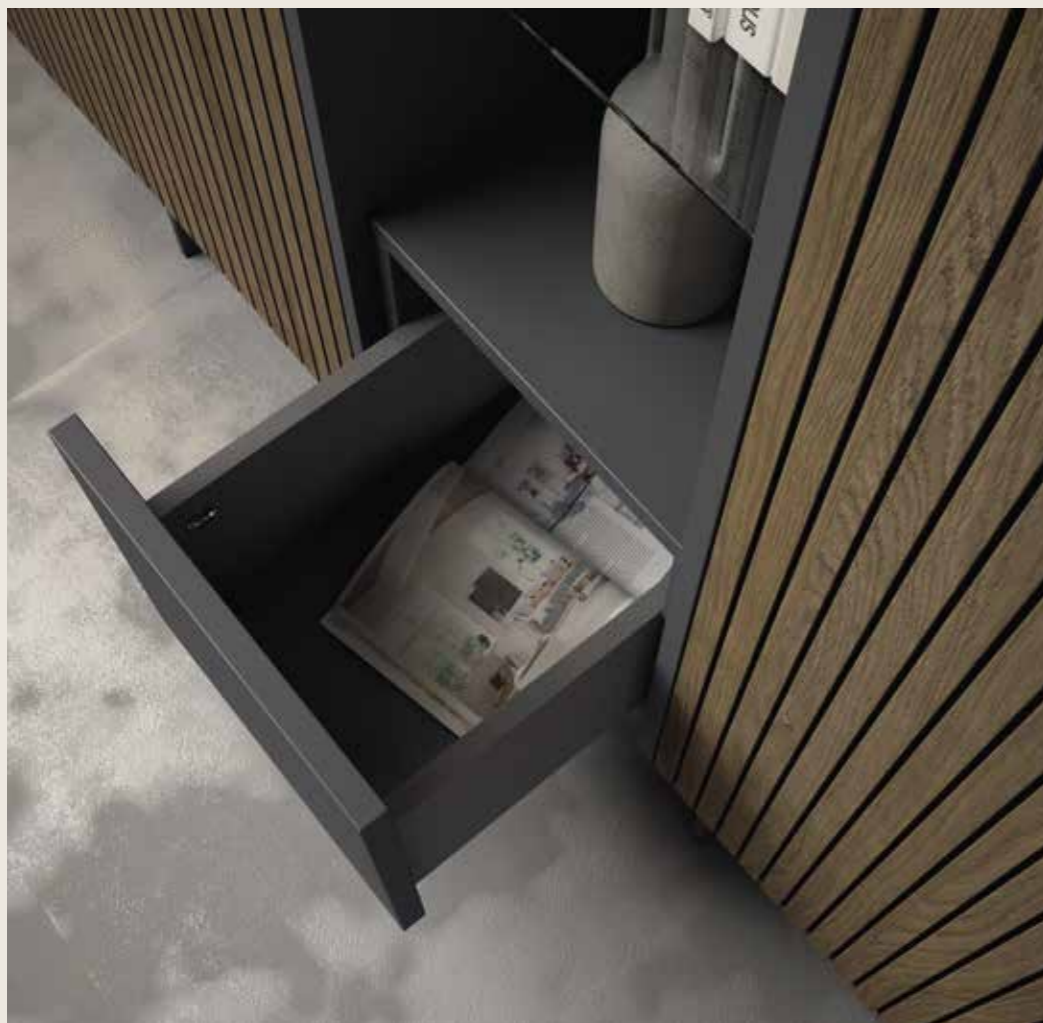

Líneas que marcan

Las aperturas push son perfectas para resaltar la elegancia y simplicidad del magnífico acabado de las líneas ARLO.

Ilusión Brave