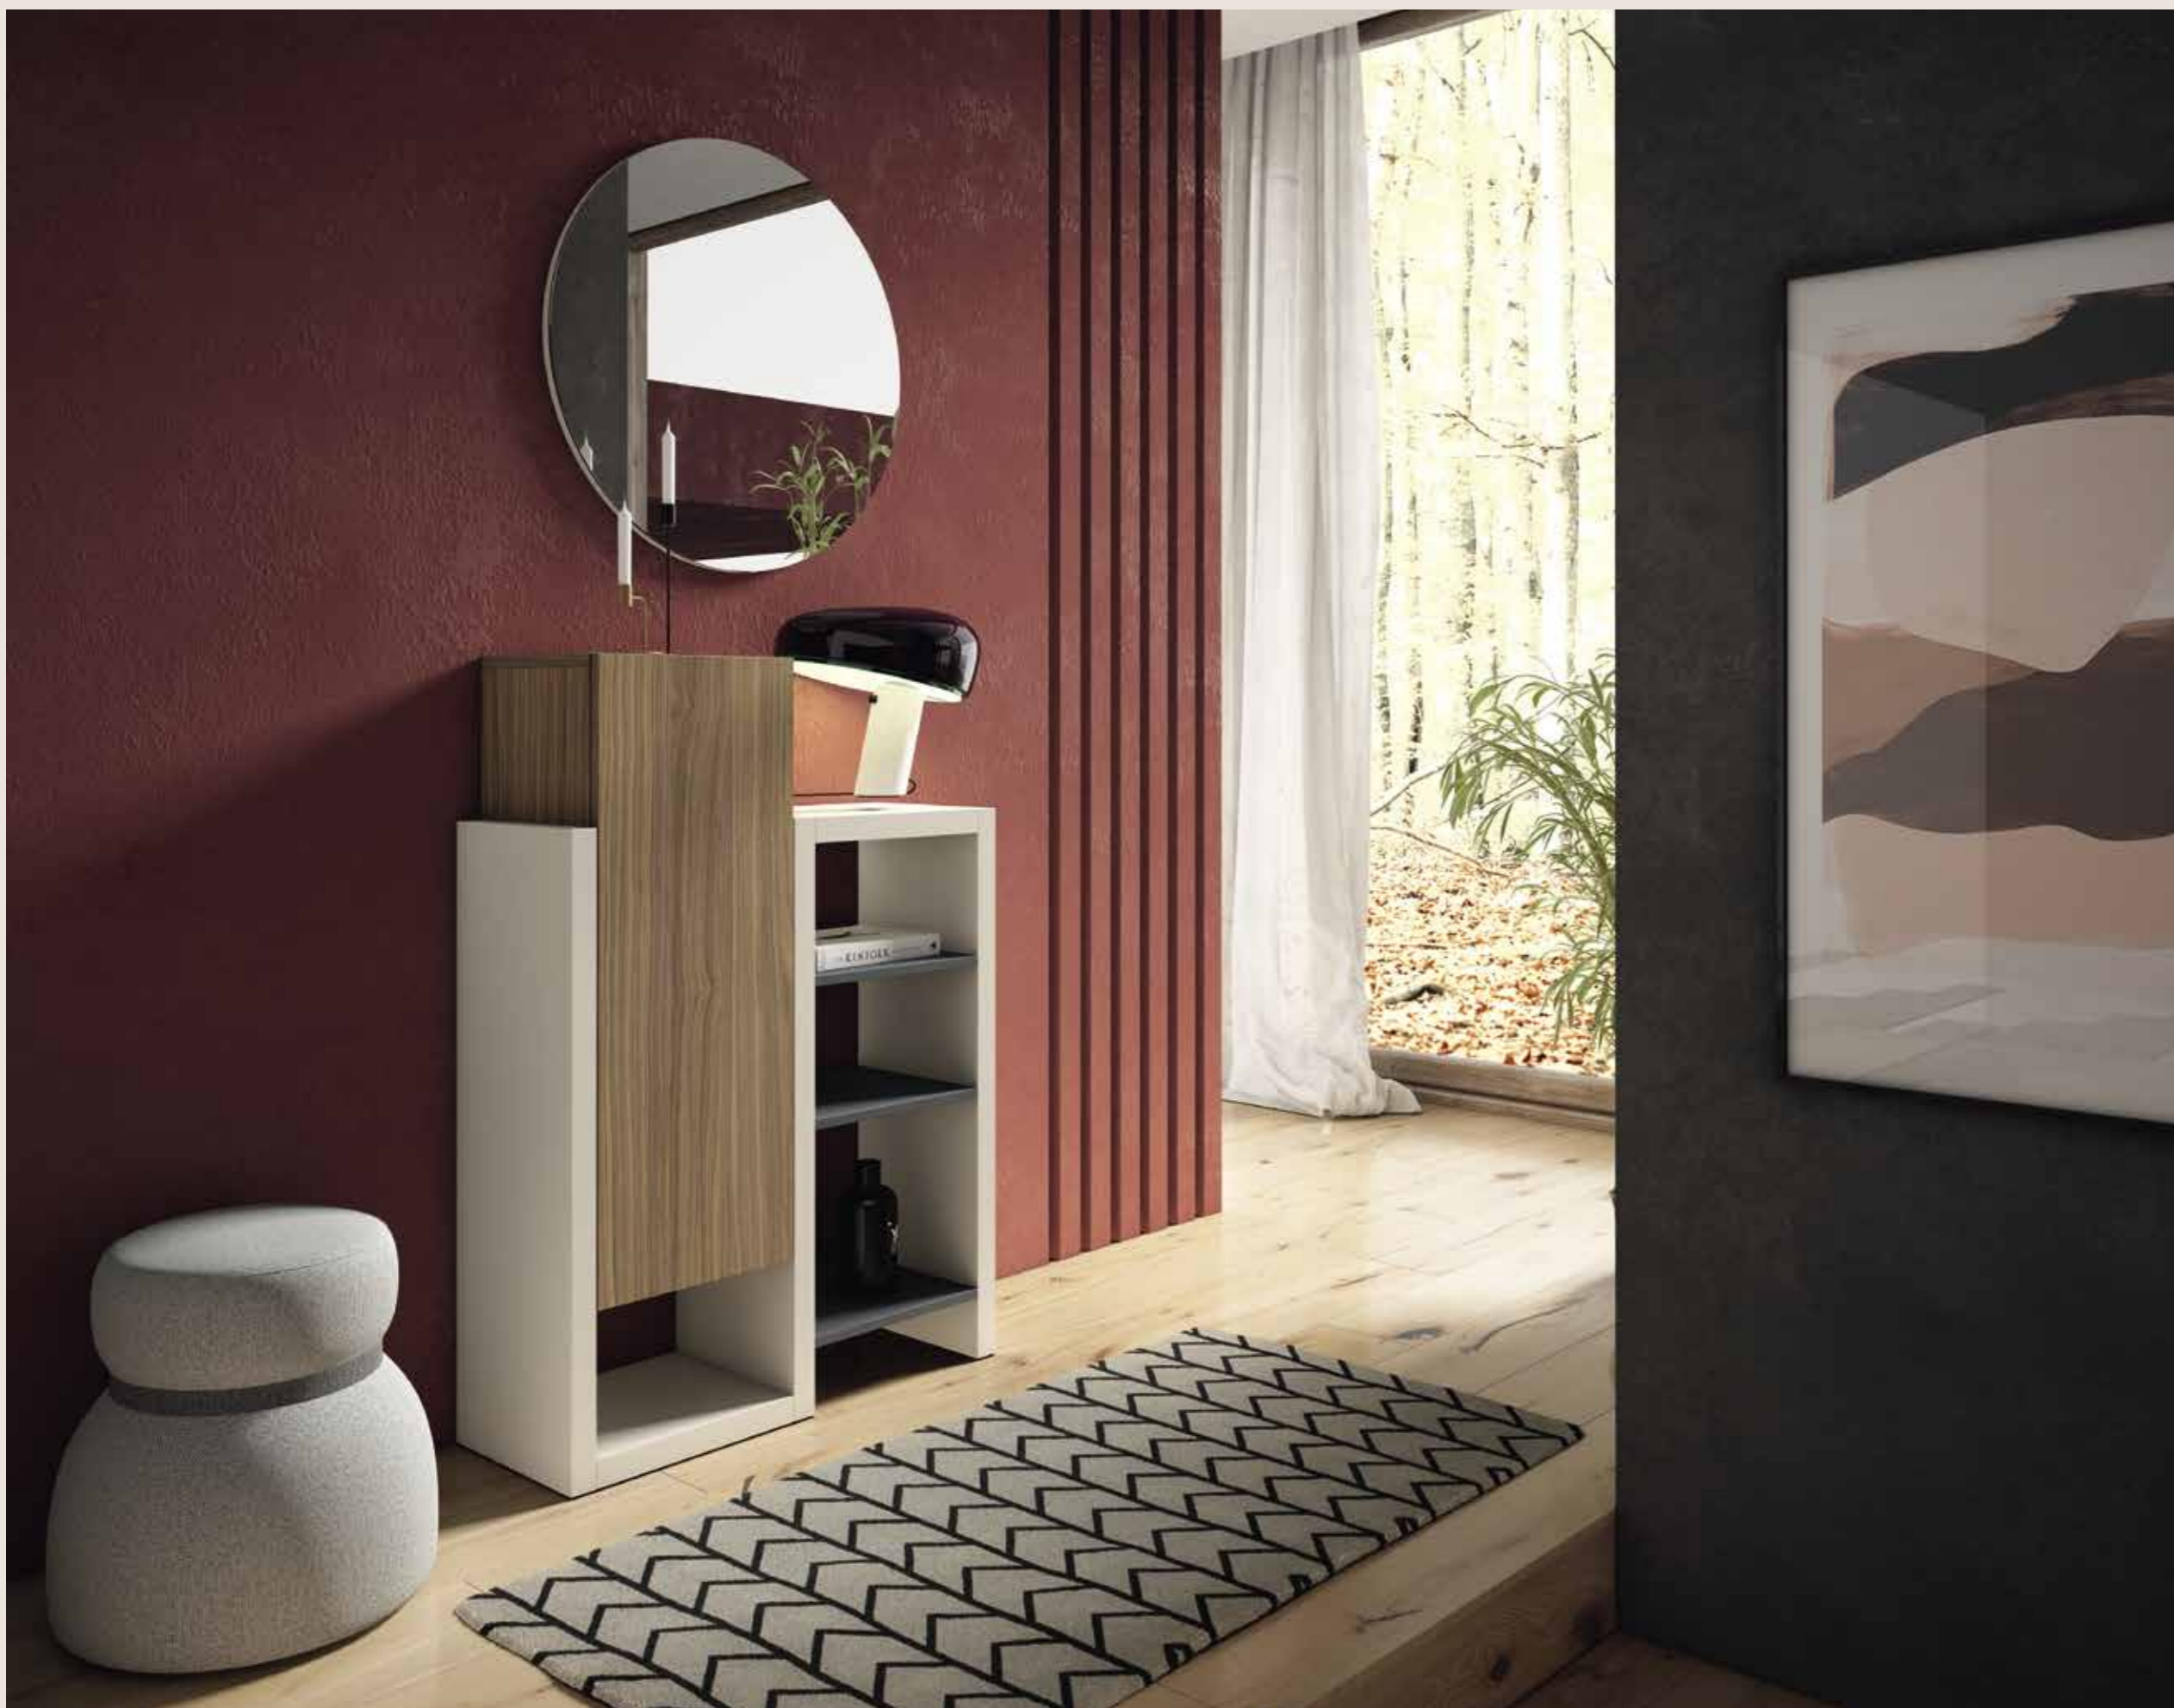

VISÓN - ROBLE HERA — 135 • 30

ESPEJO **JOEL** • VISÓN Ø 70 • 2

MUEBLE ENTRADA **MERISI**
ROBLE AMAZONA — 135 • 30

ESPEJO **HARRY**
ROBLE AMAZONA — 55 • 100 • 2

Contrastes muy naturales

Ilusión Brave

Sencillo y equilibrado, así definimos a nuestro recibidor SONG. Baldas diseñadas para colocar cualquier tipo de objeto y un módulo para ocultar aquello que no quieres que se vea a simple vista.