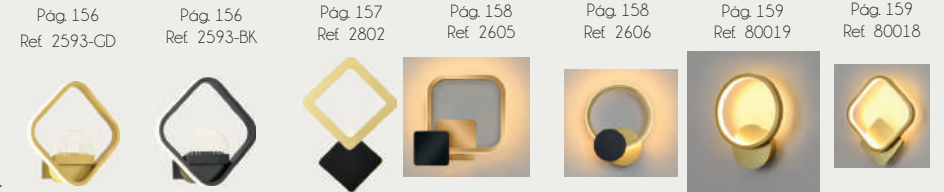

COLGANTES

COLGANTES

APLIQUES

APLIQUES

APLIQUES

APLIQUES

APLIQUES

APLIQUES

APLIQUES

FAMILIAS