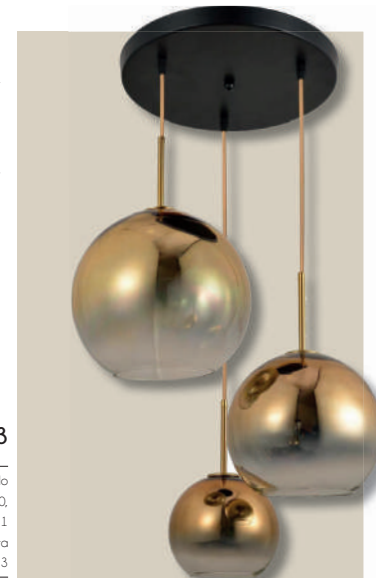

3324-3

Acabado: Cuero degradado
Medidas (mm): (Ø200 x 850, Ø250 x 850, Ø300 x 850) x 1
Piezas (mm): Tulipa de Cristal abierta
Bombillas: E27 x 3