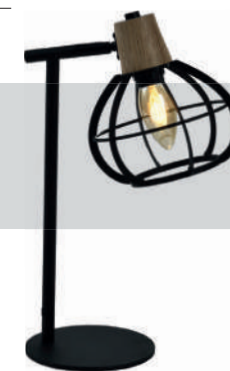

5037/1T

Acabado: Metal negro y madera color haya
Medidas tulipa (mm): Ø 150 x 100
Bombilla: E14 x 3