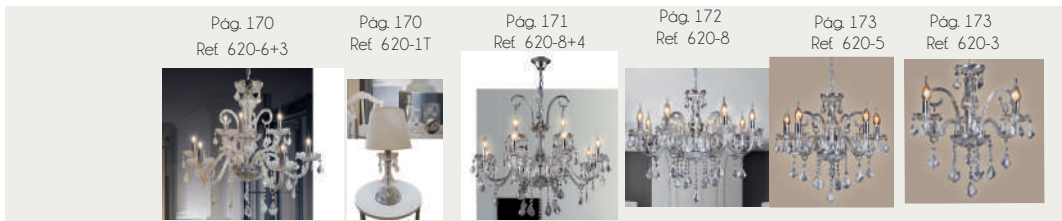

TÉCNICO

5039/1W

Acabado: Metal negro, madera y bambú
Medidas tulipa (mm): Ø 115 x 100
Bombilla: E14 x 1

5039/1W

5039/4

Acabado: Metal negro, madera y bambú
Medidas tulipa (mm): (Ø 115 x 100) x 4
Bombilla: E14 x 4