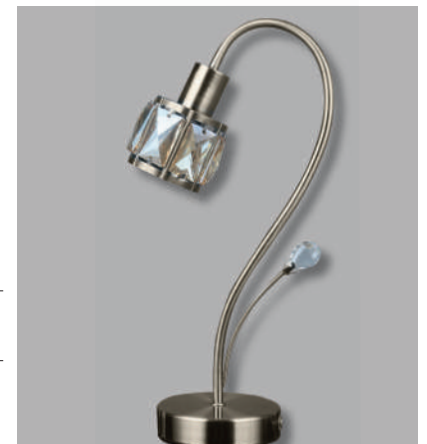

73317 - 1T AB

Acabado: Cuero + Cristal
Medidas (mm): 200 x 150 x 400
Bombillas: 1 x E14