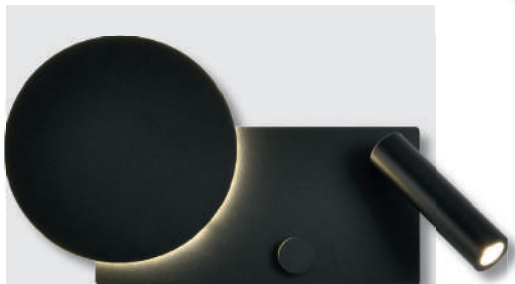

2792-BK

Acabado: Negro
Medidas (mm): 280 x 170 x 70
Bombillas: LED 10w
4000k