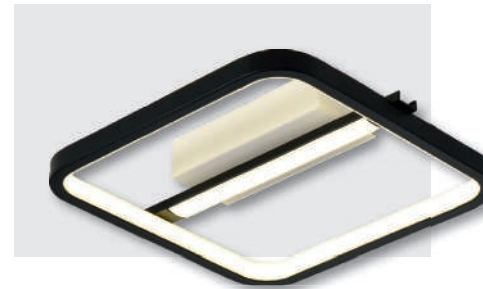

60240-BK

Acabado: Negro
 Medidas (mm): Ø 240 x 80
 Bombillas: LED 15w
 4000k

60239-GD

Acabado: Oro + blanco
 Medidas (mm): 250 x 250 x 60
 Bombillas: LED 20w
 4000k

60239-BK

Acabado: Negro + blanco
 Medidas (mm): 250 x 250 x 60
 Bombillas: LED 20w
 4000k