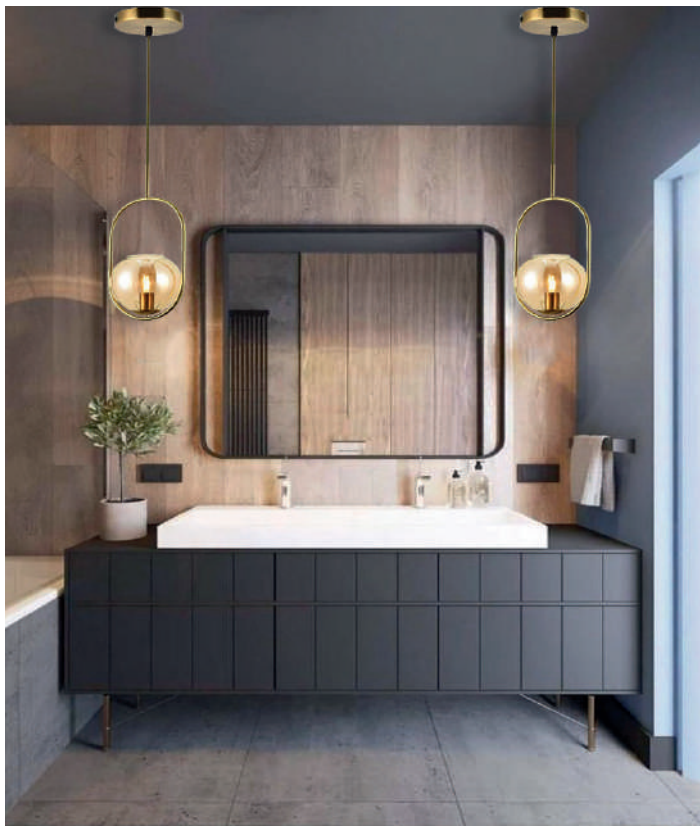

2059-3

Acabado: Negro
 Medidas (mm): (250 x 850) x 3
 Bombillas: E27 x 3

2007-3

Acabado: Negro
 Medidas (mm): (250 x 850) x 3
 Bombillas: E27 x 3

2007-1

Acabado: Negro
 Medidas (mm): 250 x 850
 Bombillas: E27 x 1