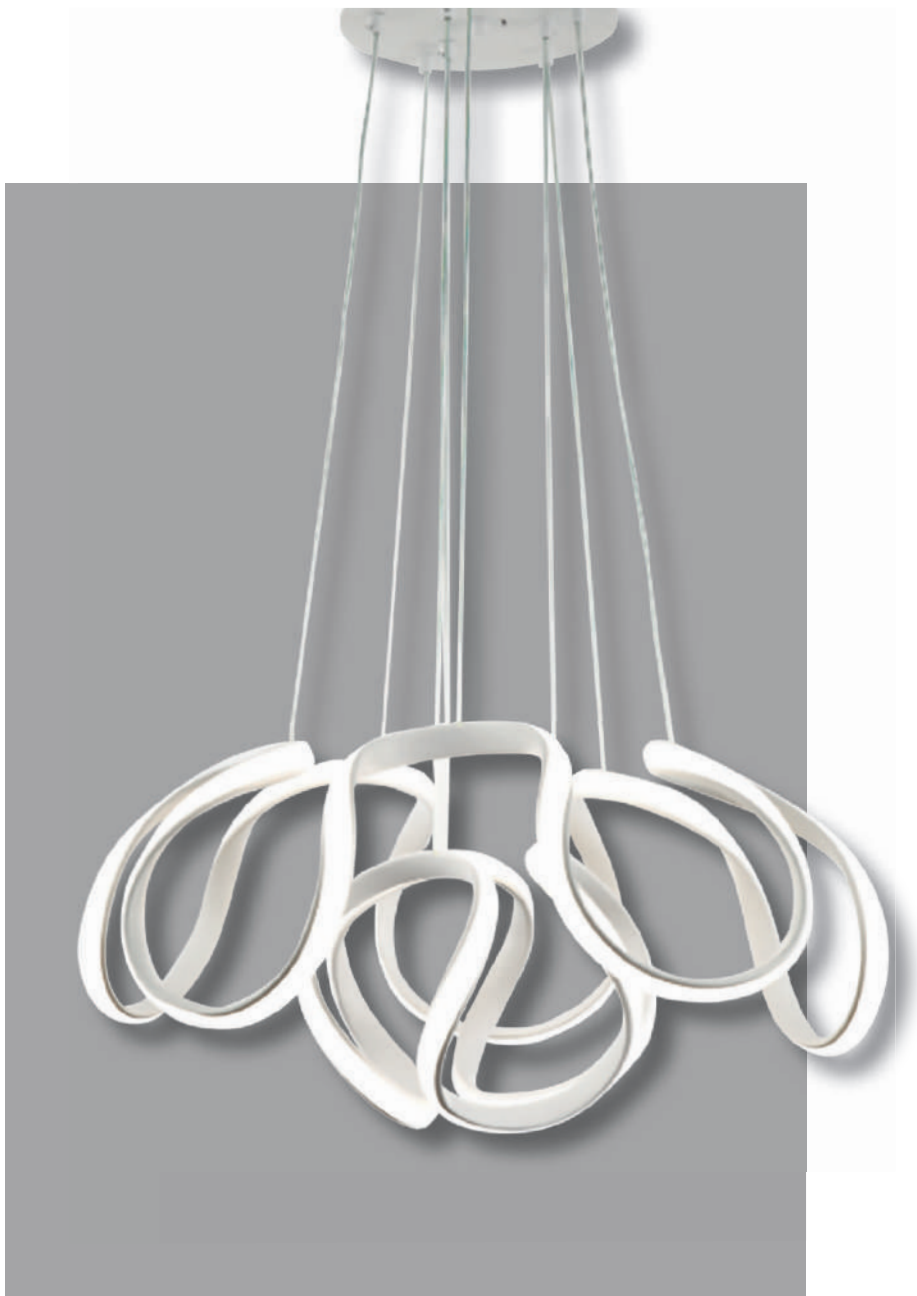

80768-4+2 BK

Acabado: Negro
Medidas (mm): 1000 x 510 x 1200
Bombillas: LED 80w
Regulable 3000k - 4000k - 6000k
Con mando a distancia 

80768-4+2 GD

Acabado: Oro
Medidas (mm): 1000 x 510 x 1200
Bombillas: LED 80w
Regulable 3000k - 4000k - 6000k
Con mando a distancia 