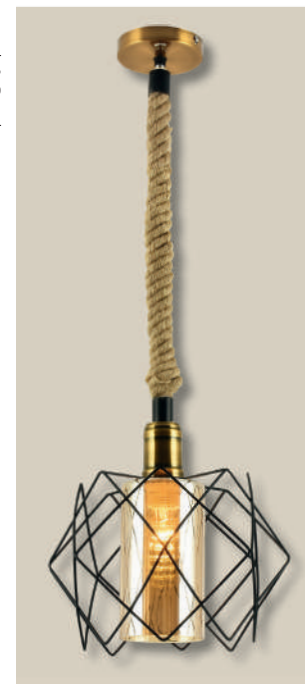

779-1

Acabado: Negro + Cuerdo
Medidas (mm): Ø200 x 850
Bombillas: E27 x 1

856-1

Acabado: Cuerdo
Medidas (mm): Ø200 x 850
Bombillas: E27 x 1

091-3 B

Acabado: Negro
 Medidas (mm): (Ø 200 x 850) x 3
 Bombillas: E27 x 3