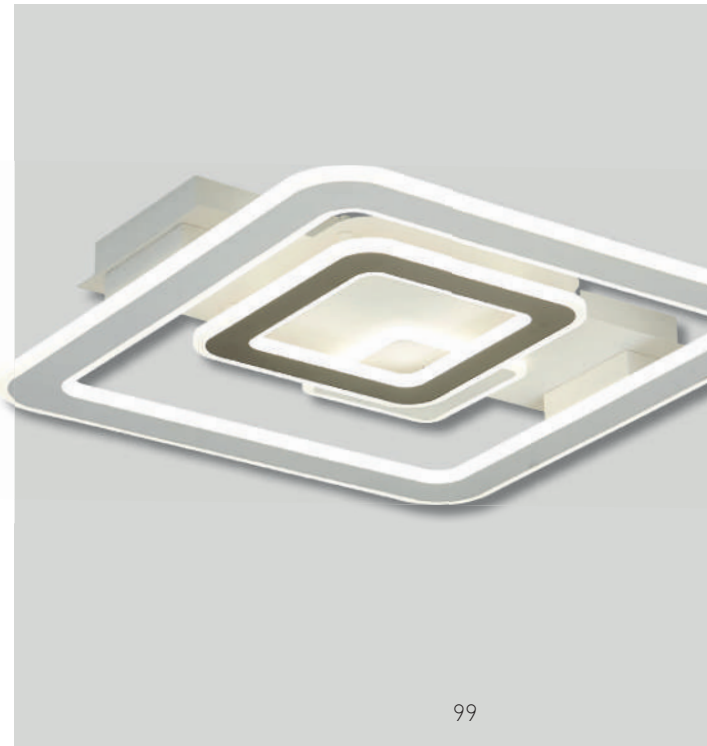

20343

Acabado: Blanco + Gris
Medidas (mm): Ø 480
Bombillas: LED 120w
Regulable 3000k - 4000k - 6000k
Con mando a distancia
Control mediante APP Móvil