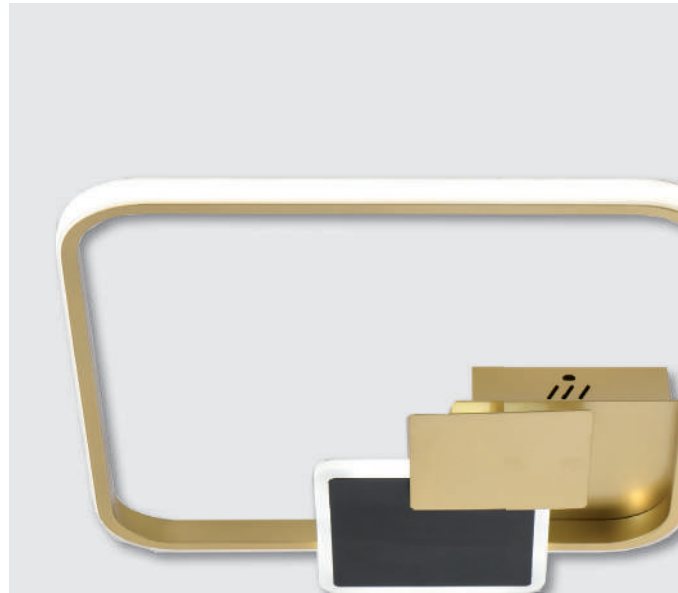

60166-SQ

Acabado: Oro + negro
Medidas (mm): 400 x 400 x 80
Bombillas: LED 36w
Regulable 3000k - 4000k - 6000k
Con mando a distancia