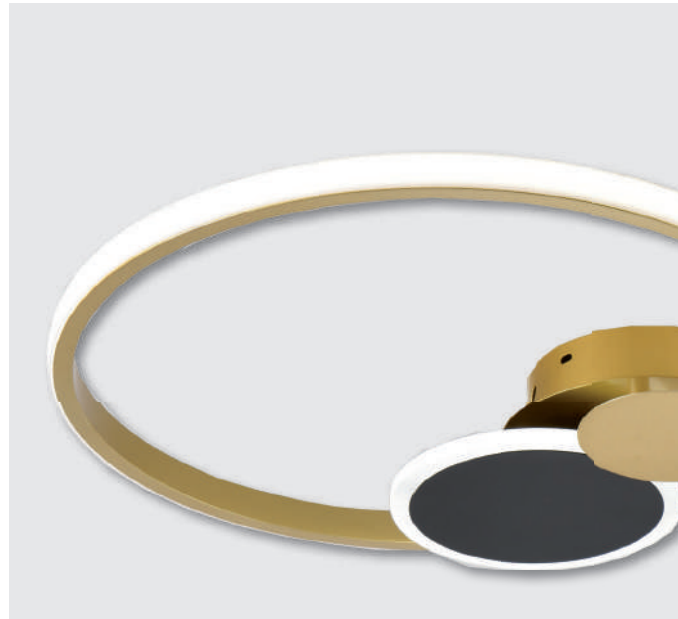

60236-50

Acabado: Negro + dorado
Medidas (mm): 500 x 500 x 70
Bombillas: LED 50w
Regulable 3000k - 4000k - 6000k
Con mando a distancia 

60253-2X

Acabado: Negro
Medidas (mm): 490 x 400 x 120
Bombillas: LED 50w
Regulable 3000k - 4000k - 6000k
Con mando a distancia 