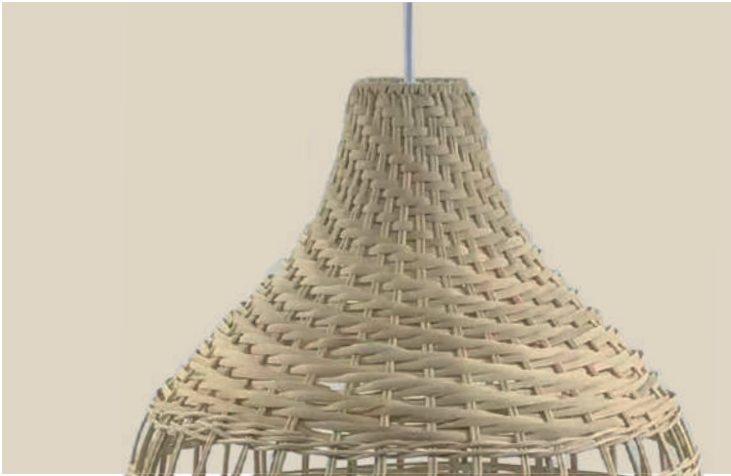

2121

Acabado: Mimbre
Medidas (mm): Ø 220 x 400
Bombillas: E27 x 1
Sobremesa

1876

Acabado: Mimbre
Medidas (mm): Ø 350 x 350
Bombillas: E27 x 1
Sobremesa

1222

Acabado: Mimbre
Medidas (mm): Ø 325 x 360
Bombillas: E27 x 1