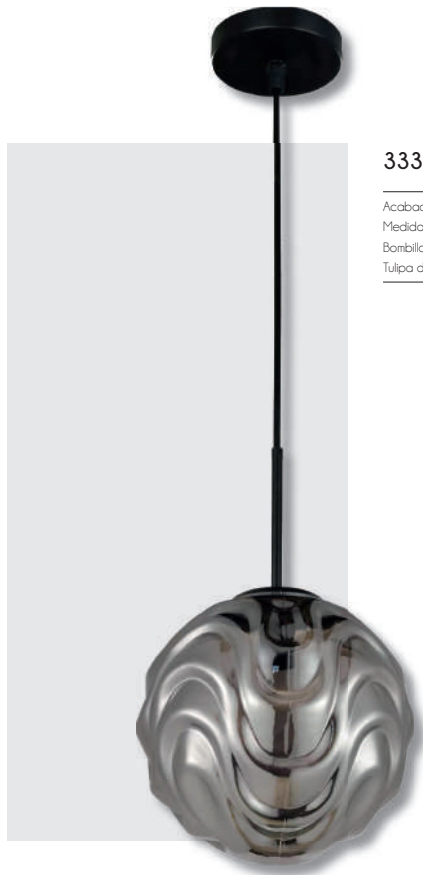

3332-1G

Acabado: Gris
Medidas (mm): Ø 300 x 850 x 1
Bombillas: E27 x1
Tulipa de cristal cerrada