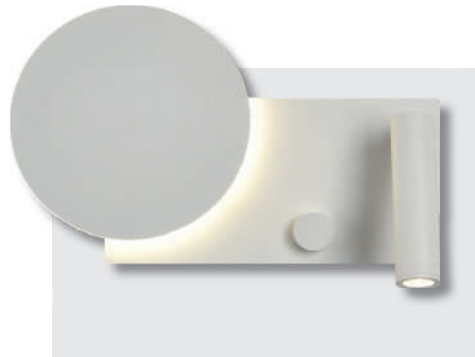

2792-BK

Acabado: Negro
Medidas (mm): 280 x 170 x 70
Bombillas: LED 10w
4000k