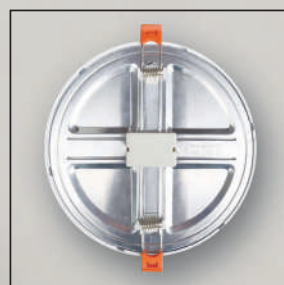

Bombilla G9

3000K
4000K
6000 K

Índice

REFERENCIA	PAG.	REFERENCIA	PAG.	REFERENCIA	PAG.
032F	16	1055-1	45	2511	81
032L	16	1055-3	45	2512	81
032S	16	1056-1	44	2565-1W	153
032T	16	1057	56	2565-2W	153
038	121	1089-1	36	2566-BK	152
039	121	1089-3	36	2566-GD	152
040	121	1096-1	37	2593-BK	156
091-1AB	51	1096-3	37	2593-GD	156
091-1B	50	1152	55	2605	158
091-3AB	51	1222	58	2606	158
091-3B	50	1225	62	2722-80	139
91	71	1325	59	2725-2+2W	138
92	72	1510/1W	26	2792-BK	146
93	72	1510/2W	26	2792-WH	146
94	72	1510/3P	26	2793-AB	149
95	72	1510/3W	26	2793-BK	149
96	69	1510/F	26	2795-BK	148
97	69	1510/T	26	2795-WH	148
101	67	1510-P	26	2797-1W	151
102	67	1876	57	2798-2W	151
103	70	1877	59	2799-M-BK	141
106	65	1908	61	2799-M-WH	141
107	65	1916/2W	116	2799-S-BK	141
108/400	66	1937	55	2799-S-WH	141
108/500	66	1938	55	2800-M-BK	141
365-500	105	1967-3 CH	117	2800-M-WH	141
427/41	67	2000-1	41	2800-S-BK	141
477	56	2000-3	41	2800-S-WH	141
608/1PA	112	2001-1GAB	46	2802	157
611/3C	112	2001-3GAB	46	2815-SW	142
620-1T	170	2007-1	43	3320-1	132
620-3	173	2007-3	43	3321-1	133
620-5	173	2012-1	82	3323-1-L	131
620-6+3	170	2050-40	79	3323-1-S	131
620-8	172	2050-50	79	3323-4	130
620-8+4	171	2059-1	42	3324-1	129
703-M-COLD	145	2059-3	42	3324-3	129
703-M-ROSE	144	2090-1	40	3325-1	128
741-3D	104	2090-3	40	3325-3	128
743-3D	102	2121	57	3326-5	127
744	103	2122	150	3327-1	135
777-1	52	2123	54	3327-3	135
777-3	52	2306-BK	147	3328-1	134
779-1	49	2306-WH	147	3328-3	134
856-1	49	2310-BK	147	3330-1	137
1023	63	2310-WH	147	3330-3	137
1040	60	2320	75	3331-3	123