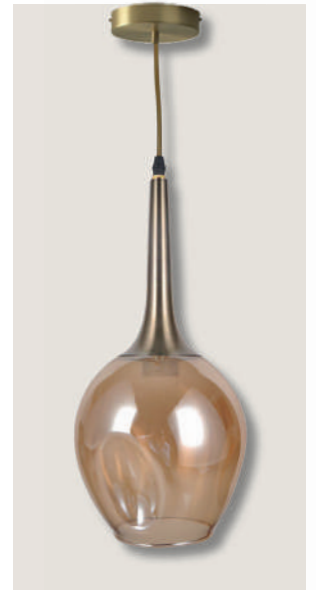

777-3

Acabado: Negro + Cuero
Medidas (mm): (Ø 200 x 850) x 3
Bombillas: E27 x 3

777-1

Acabado: Negro + Cuero
Medidas (mm): Ø 200 x 850
Bombillas: E27 x 1

F056-3

Acabado: Cuero
Medidas (mm): (Ø 200 x 850) x 3
Bombillas: E27 x 3