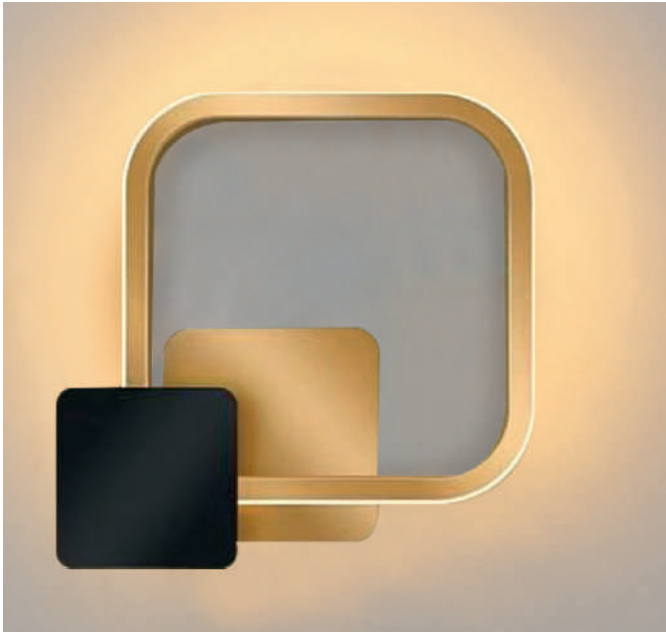

2593-GD

Acabado: Oro
 Medidas (mm): 230 x 230 x 60
 Bombillas: LED 18w
 4000k

2593-BK

Acabado: Negro
 Medidas (mm): 230 x 230 x 60
 Bombillas: LED 18w
 4000k

2802

Acabado: Oro + negro
 Medidas (mm): 310 x 210 x 50
 Bombillas: LED 15w
 4000k