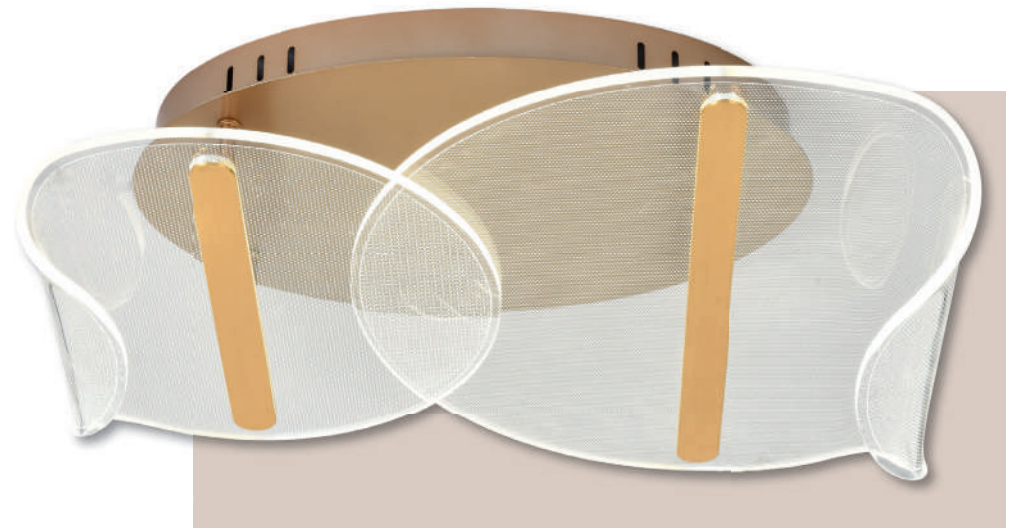

Con mando a distancia 

5055C

Acabado: Dorado
 Material: Acero + Acrílico
 Medidas (mm): (200 x 200) + (300 x 300) + (400 x 400)
 Bombillas: LED 36W x 2
 Regulable 3000k - 4000k - 6000k
 Con mando a distancia 