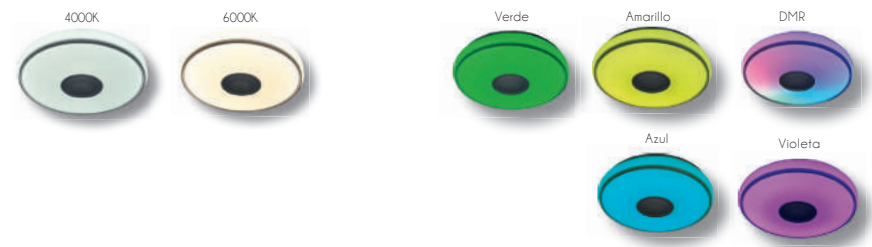

103

365-500

Acabado: Blanco y Cromo
 Medidas (mm): Ø 500
 Bombillas: LED 80w
 Regulable: 3000k - 4000k - 6000k
 Dream RGB
 Con mando a distancia 
 Bluetooth
 Control por APP

741 - 3D

Acabado: Negro + Blanco
 Medidas (mm): 510 x 90
 Bombillas: LED 2 x 63w
 Regulable: 3000k - 4000k - 6000k
 Control remoto 2,4G 
 Control mediante APP Móvil

6036L

Acabado: Gris
Material: Aluminio lacado + Cel de sílice
Medidas (mm): Ø 600
Bombillas: LED 100W
Regulable 3000k - 4000k - 6000k
Con mando a distancia 

6006L

Acabado: Gris plata cepillado

Material: Aluminio lacado