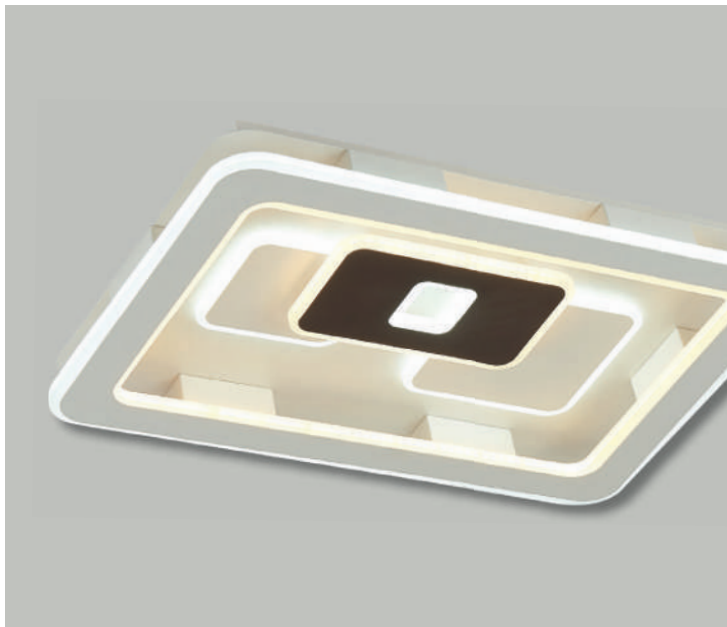

20159

Acabado: Blanco + Marrón
Medidas (mm): 650 x 450
Bombillas: LED 190w
Regulable 3000k - 4000k - 6000k
Con mando a distancia
Control mediante APP Móvil