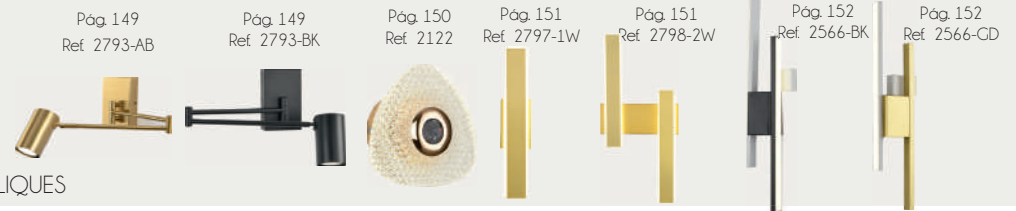

COLGANTES

COLGANTES

APLIQUES

APLIQUES

APLIQUES

APLIQUES

APLIQUES

APLIQUES

APLIQUES

FAMILIAS