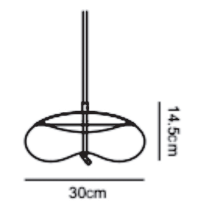

039

Acabado: Gris ahumado + Cuero
Medidas (mm): 300 x 145 x 1200
Bombillas: LED 18w
4000K