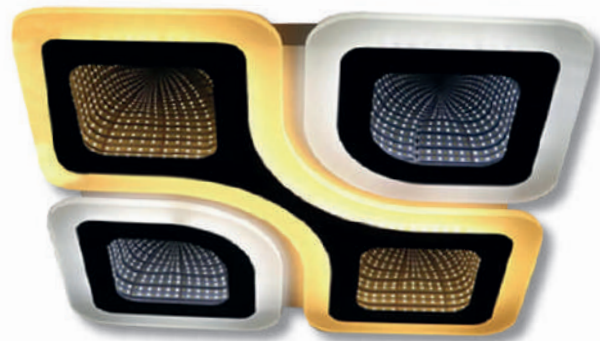

103

365-500

Acabado: Blanco y Cromo
 Medidas (mm): Ø 500
 Bombillas: LED 80w
 Regulable: 3000k - 4000k - 6000k
 Dream RGB
 Con mando a distancia 
 Bluetooth
 Control por APP

741 - 3D

Acabado: Negro + Blanco
 Medidas (mm): 510 x 90
 Bombillas: LED 2 x 63w
 Regulable: 3000k - 4000k - 6000k
 Control remoto 2,4G 
 Control mediante APP Móvil