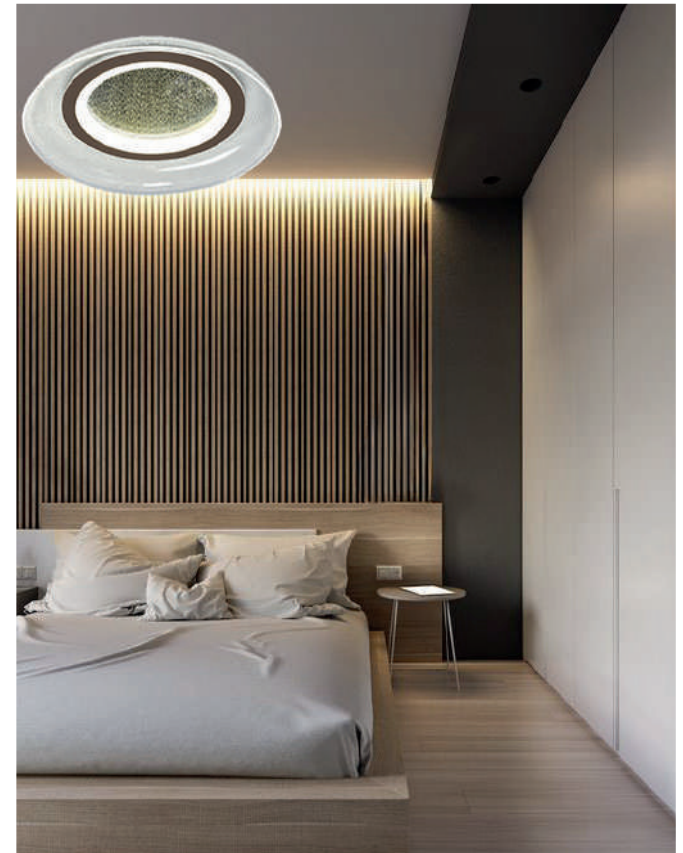

9202-L

Acabado: Gris cromo
Medidas (mm): Ø 480 x H65
Bombillas: LED 56W
Regulable 3000K-4000K-6000K
Dimmable, Memoria y Temporizador
Con mando a distancia

2050-40

Acabado: Transparente, blanco + café
Medidas (mm): Ø 400
Bombillas: LED 2x31W
Dimmable
Regulable 3000K-4000K-6000K
Con mando a distancia

2050-50

Acabado: Transparente, blanco + café
Medidas (mm): Ø 500
Bombillas: LED 2x42W
Regulable 3000K-4000K-6000K
Dimmable
Con mando a distancia