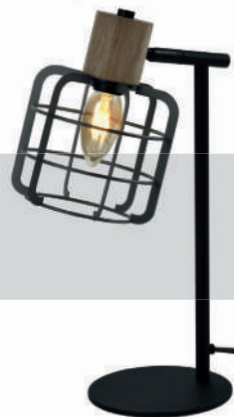

5040/1T

Acabado: Metal gris y madera
Medidas tulipa (mm): Ø 130 x 120
Bombilla: E14 x 1