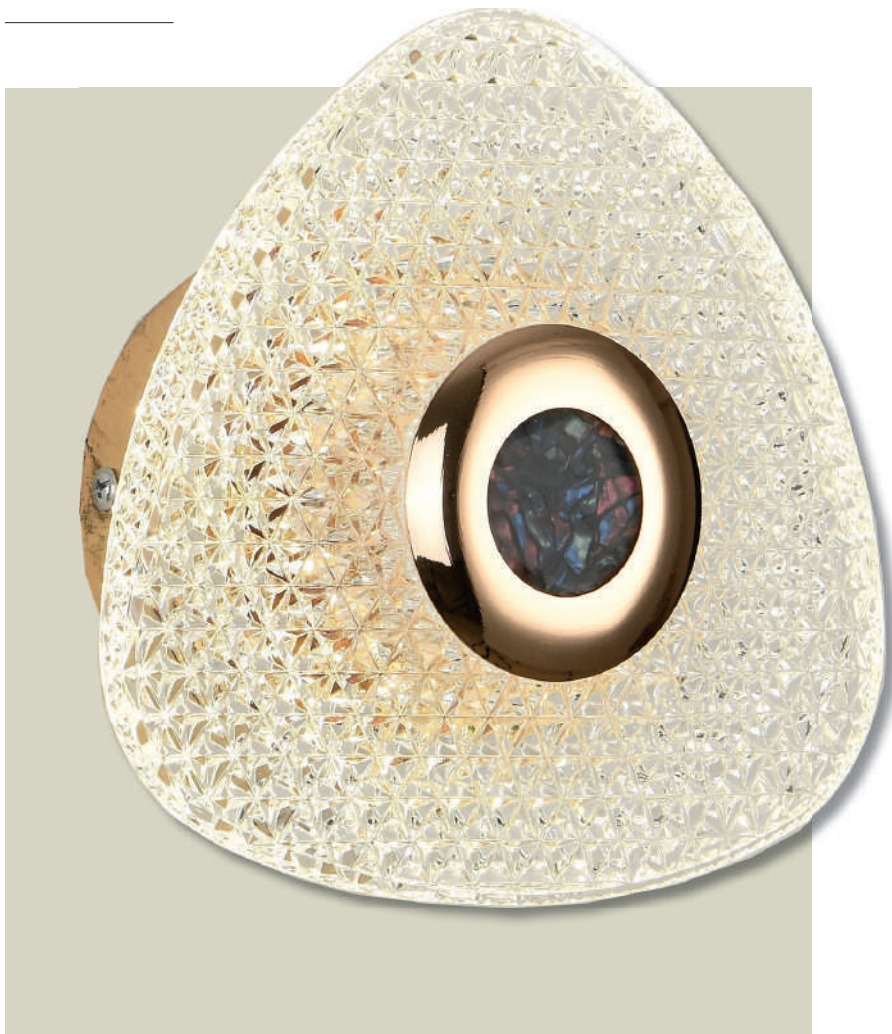

2793-AB

Acabado: Cuero Oscuro
 Medidas (mm): 330 x 230
 Bombillas: GU10 x 1

149

2122

Acabado: Oro
Medidas (mm): 180 x 180
Bombillas: LED 6w
4000k

2797-1W

Acabado: Oro
Medidas (mm): 300 x 70 x 50
Bombillas: LED 12w
4000k