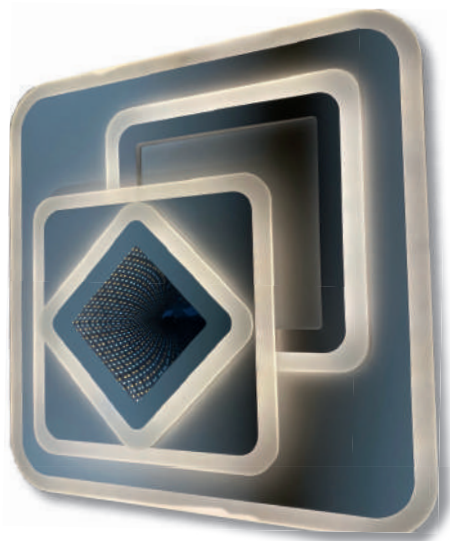

743-3D

Acabado: Blanco
Medidas (mm): 500 x 60
Bombillas: LED 2 x 60w
Regulable 3000k - 4000k - 6000k
Control remoto 2,4G
Control mediante APP Móvil

102