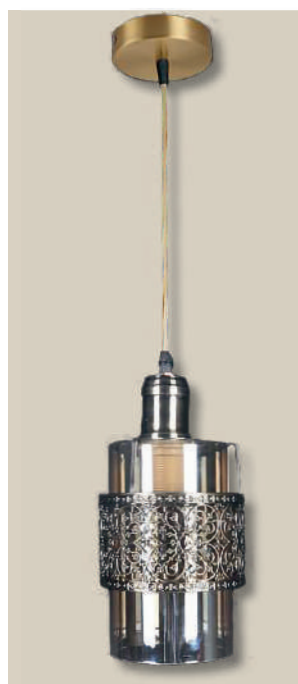

779-1

Acabado: Negro + Cuerdo
Medidas (mm): Ø200 x 850
Bombillas: E27 x 1

856-1

Acabado: Cuerdo
Medidas (mm): Ø200 x 850
Bombillas: E27 x 1

091-3 B

Acabado: Negro
 Medidas (mm): (Ø 200 x 850) x 3
 Bombillas: E27 x 3