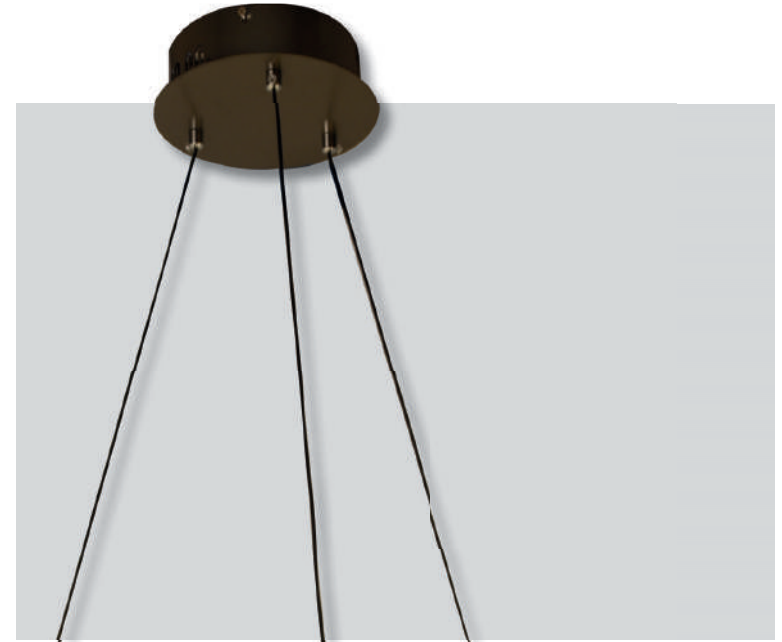

6006L

Acabado: Gris plata cepillado

Material: Aluminio lacado

Medidas (mm): Ø 600

Bombillas: LED 80w

Regulable 3000k - 4000k - 6000k

Con mando a distancia