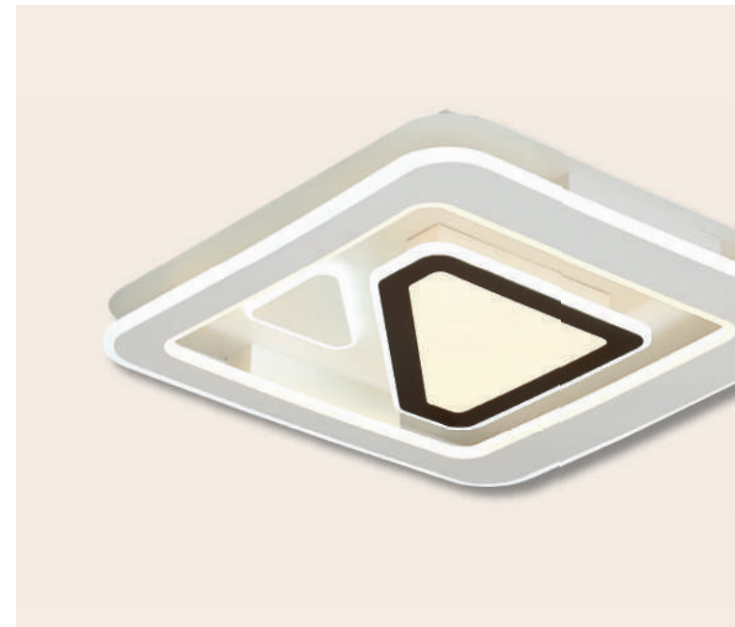

20159

Acabado: Blanco + Marrón
 Medidas (mm): 650 x 450
 Bombillas: LED 190w
 Regulable 3000k - 4000k - 6000k
 Con mando a distancia 
 Control mediante APP Móvil 

100

200848

Acabado: Blanco + Marrón
 Medidas (mm): 550 x 550
 Bombillas: LED 240w
 Regulable 3000k - 4000k - 6000k
 Con mando a distancia 
 Control mediante APP Móvil 