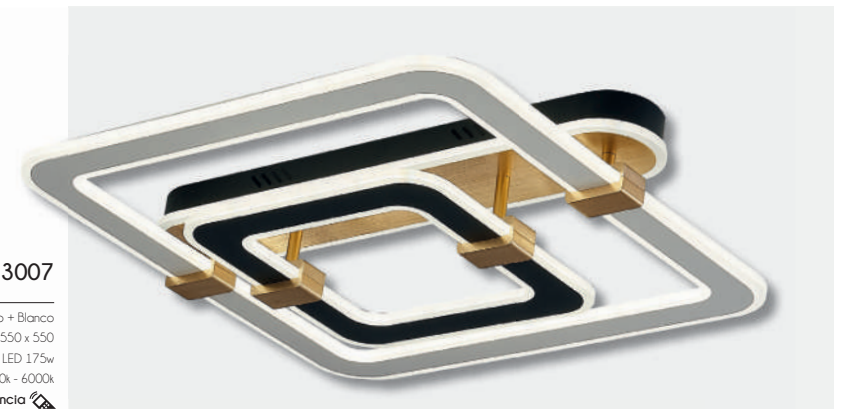

91

A 3043

Acabado: Gris + Blanco
 Medidas (mm): 550 x 550
 Bombillas: LED 175w
 Regulable: 3000k - 4000k - 6000k
 Con mando a distancia

A 3007

Acabado: Negro + Oro + Blanco
 Medidas (mm): 550 x 550
 Bombillas: LED 175w
 Regulable: 3000k - 4000k - 6000k
 Con mando a distancia