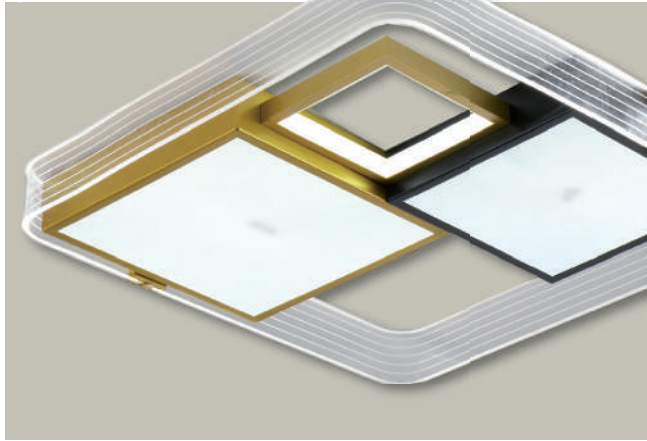

91

A 3043

Acabado: Gris + Blanco
 Medidas (mm): 550 x 550
 Bombillas: LED 175w
 Regulable: 3000k - 4000k - 6000k
 Con mando a distancia

A 3007

Acabado: Negro + Oro + Blanco
 Medidas (mm): 550 x 550
 Bombillas: LED 175w
 Regulable: 3000k - 4000k - 6000k
 Con mando a distancia