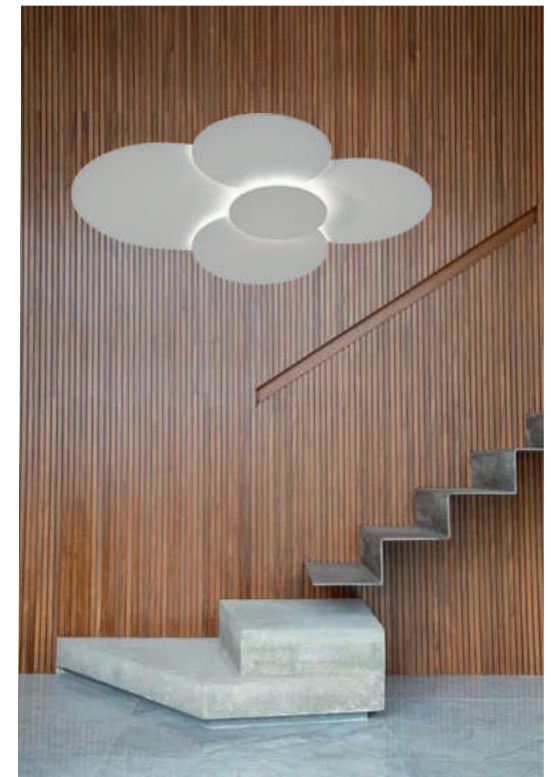

60278-3X

Acabado: Blanco
Medidas (mm): 450 x 430 x 65
Bombillas: LED 36w
Regulable 3000k - 4000k - 6000k
Con mando a distancia

142

2815-SW

Acabado: Blanco
Medidas (mm): 175 x 175 x 50
Bombillas: LED 8w
4000k

60279-5S

Acabado: Blanco
Medidas (mm): 550 x 480 x 65
Bombillas: LED 42w
Regulable 3000k - 4000k - 6000k
Con mando a distancia

60279-3X

Acabado: Blanco
Medidas (mm): 460 x 400 x 65
Bombillas: LED 32w
Regulable 3000k - 4000k - 6000k
Con mando a distancia

143