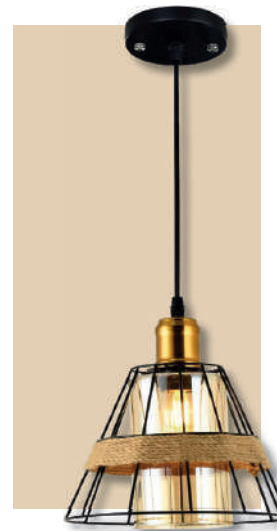

1056-1

Acabado: AB+oro
Medidas (mm): 300x200
Bombillas: E27x1

1055-1

Acabado: Negro + cuerda
Medidas (mm): 250x850
Bombillas: E27 x 1

1055-3

Acabado: Acrílico + cromo
Medidas (mm): 250x3x 850
Bombillas: E27 x 3