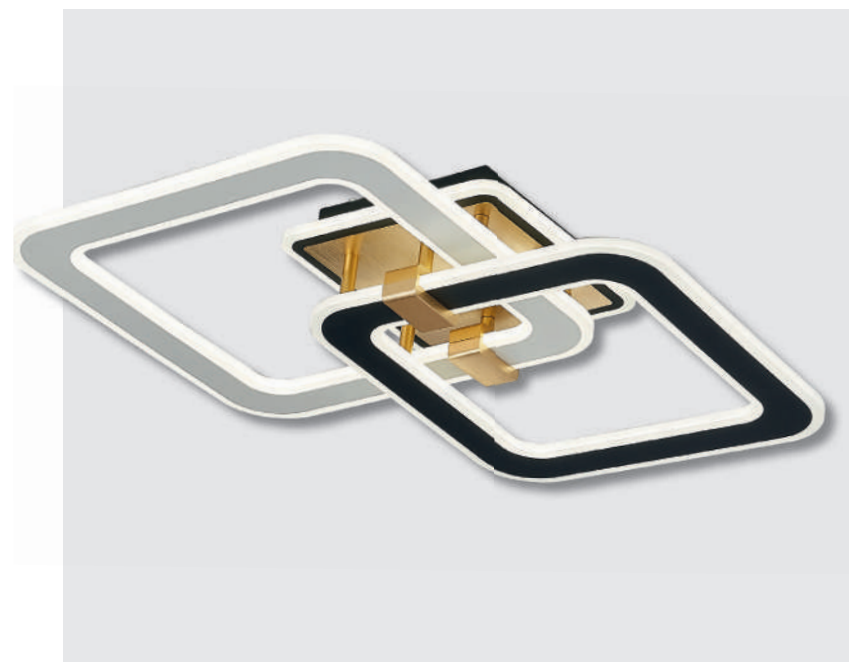

9240-WH-S

Acabado: Blanco
 Medidas (mm): Ø400 x H80
 Bombillas: LED 42w+LP
 Regulable 3000k - 4000k - 6000k
 Dimmable, Memoria y Temporizador
 Con mando a distancia 

90

A 3021

Acabado: Negro + Oro + Blanco
Medidas (mm): 550 x 550
Bombillas: LED 160w
Regulable 3000k - 4000k - 6000k
Con mando a distancia 