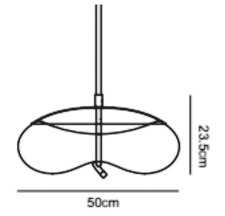

040

Acabado: Cristal Gris ahumado + Cuero
Medidas (mm): 500 x 235 x 1200
Bombillas: LED 24w
4000K