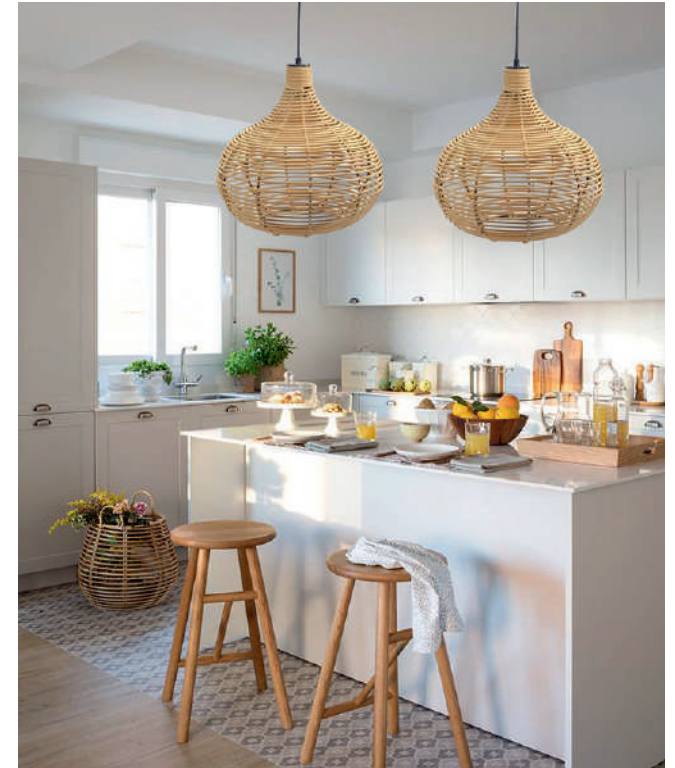

60

1908

Acabado: Mimbre
 Medidas (mm): Ø 250 x 1000
 Bombillas: E27 x 2

61

1225

Acabado: Mimbre
Medidas (mm): Ø 420 x 370
Bombillas: E27 x 1

1023

Acabado: Mimbre
Medidas (mm): Ø 360 x 355
Bombillas: E27 x 1