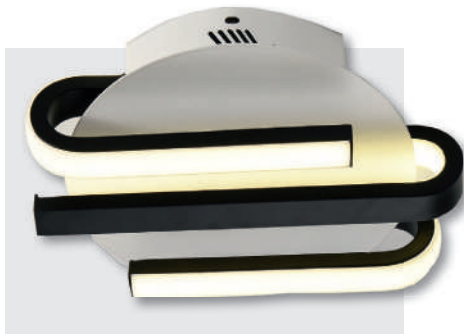

60240-BK

Acabado: Negro
Medidas (mm): Ø 240 x 80
Bombillas: LED 15w
4000k

60239-GD

Acabado: Oro + blanco
Medidas (mm): 250 x 250 x 60
Bombillas: LED 20w
4000k