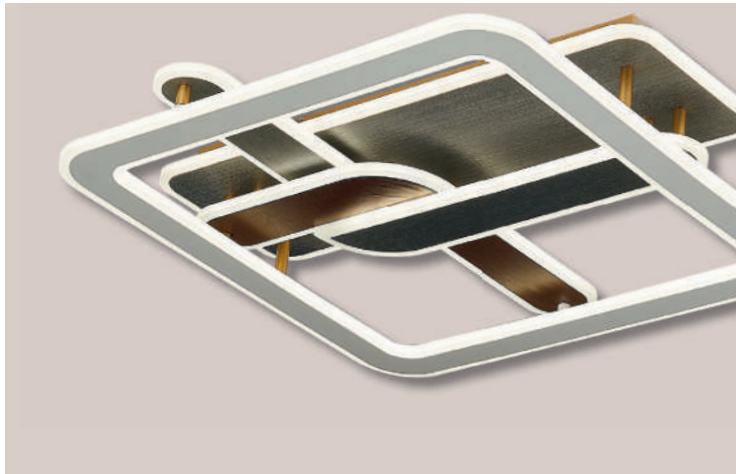

A 3043

Acabado: Gris + Blanco
Medidas (mm): 550 x 550
Bombillas: LED 175w
Regulable: 3000k - 4000k - 6000k
Con mando a distancia

A 3007

Acabado: Negro + Oro + Blanco
Medidas (mm): 550 x 550
Bombillas: LED 175w
Regulable: 3000k - 4000k - 6000k
Con mando a distancia