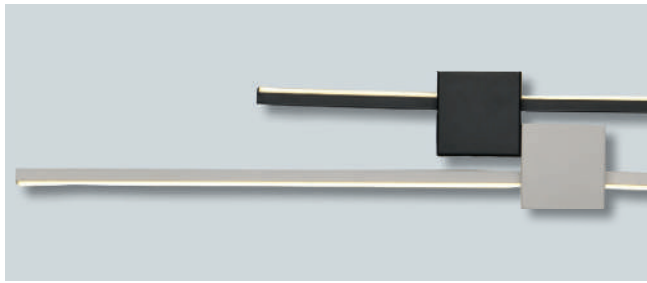

2725-2+2W

Acabado: Blanco + negro
Medidas (mm): 800 x 90 x 50
Bombillas: LED 20w
4000k