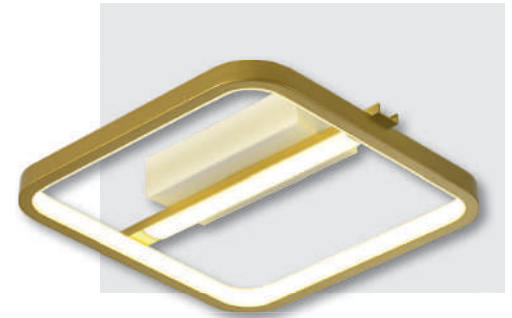

60240-WH

Acabado: Blanco
Medidas (mm): Ø 240 x 80
Bombillas: LED 15w
4000k

60240-BK

Acabado: Negro
Medidas (mm): Ø 240 x 80
Bombillas: LED 15w
4000k

60239-GD

Acabado: Oro + blanco
Medidas (mm): 250 x 250 x 60
Bombillas: LED 20w
4000k

60239-BK

Acabado: Negro + blanco
Medidas (mm): 250 x 250 x 60
Bombillas: LED 20w
4000k