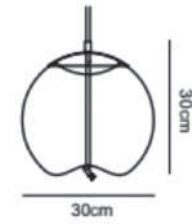

73377-5

Acabado: Cromo + Cristal
Medidas (mm): 550 x 530 x 800
Bombillas: 5 x E14

73377-3

Acabado: Cromo + Cristal
Medidas (mm): 470 x 420 x 800
Bombillas: 3 x E14

038

Acabado: Gris ahumado + Cuero
 Medidas (mm): Ø 300 x 1200
 Bombillas: LED 18w
 4000K