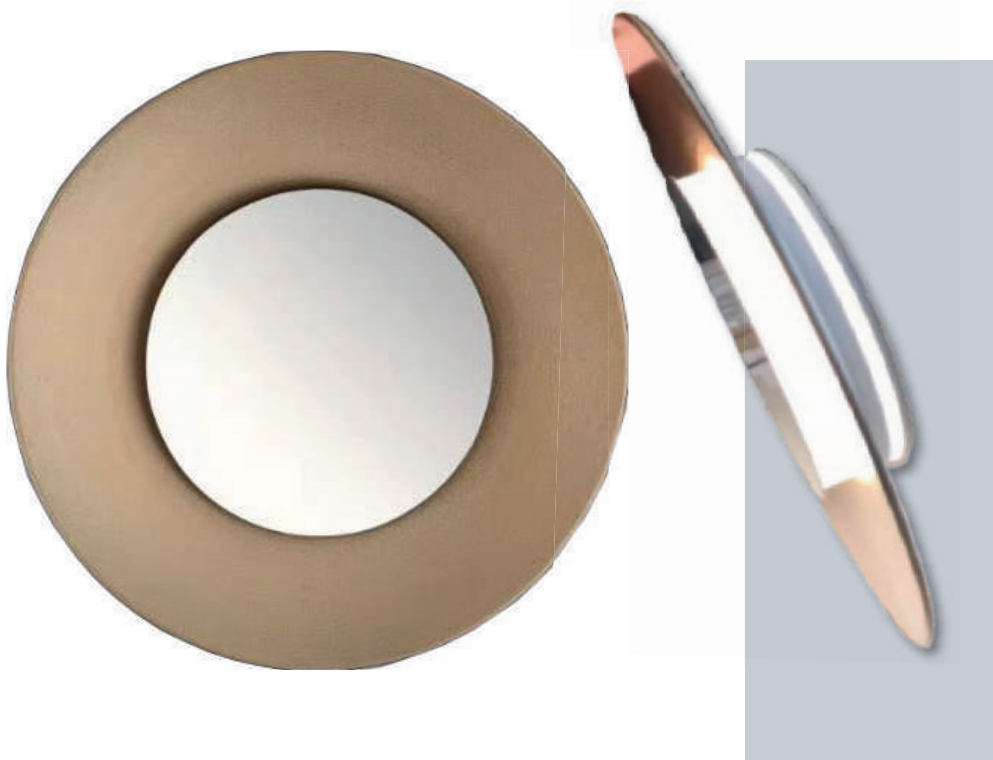

703-M-GOLD

Acabado: Espejo+Oro cepillado+Negro en la parte trasera
 Medidas (mm): Ø460
 Bombillas: LED 66w + Luz indirecta
 Regulable 3000k - 4000k - 6500k
 Dimmable y Memoria
 Control con teléfono + APP
 Con mando a distancia 