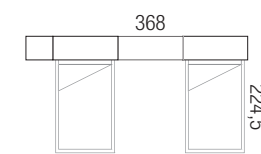

## Composición 406

Base

Cervino

Moka

Visión

Tirador Ondas

LITERA ABATIBLE

Doble posibilidad en la mitad de espacio.