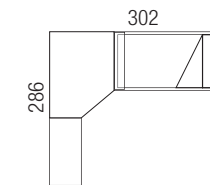

## Composición 204

Base

Natural

Moka

Tirador Punte

CUIDADOSA PROPUESTA EN FORMAS Y COLORES.

El acabado, color y forma en sus tiradores permiten descubrir la más variada sensación en el espacio

CAREFUL PROPOSAL FORMS AND COLORS.