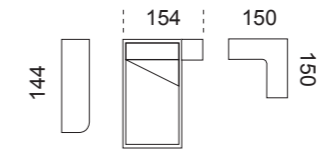

Composición 59

Tirador Line

Flying
MUEBLE JUVENIL

dijuve
DISEÑO JUVENIL MANCHA REAL

Avda. de Úbeda, 11
23100 Mancha Real (Jaén)
Mail: comercial@dijuve.com
www.dijuve.com
Telf.: 953 35 07 25
Fax: 953 35 10 16