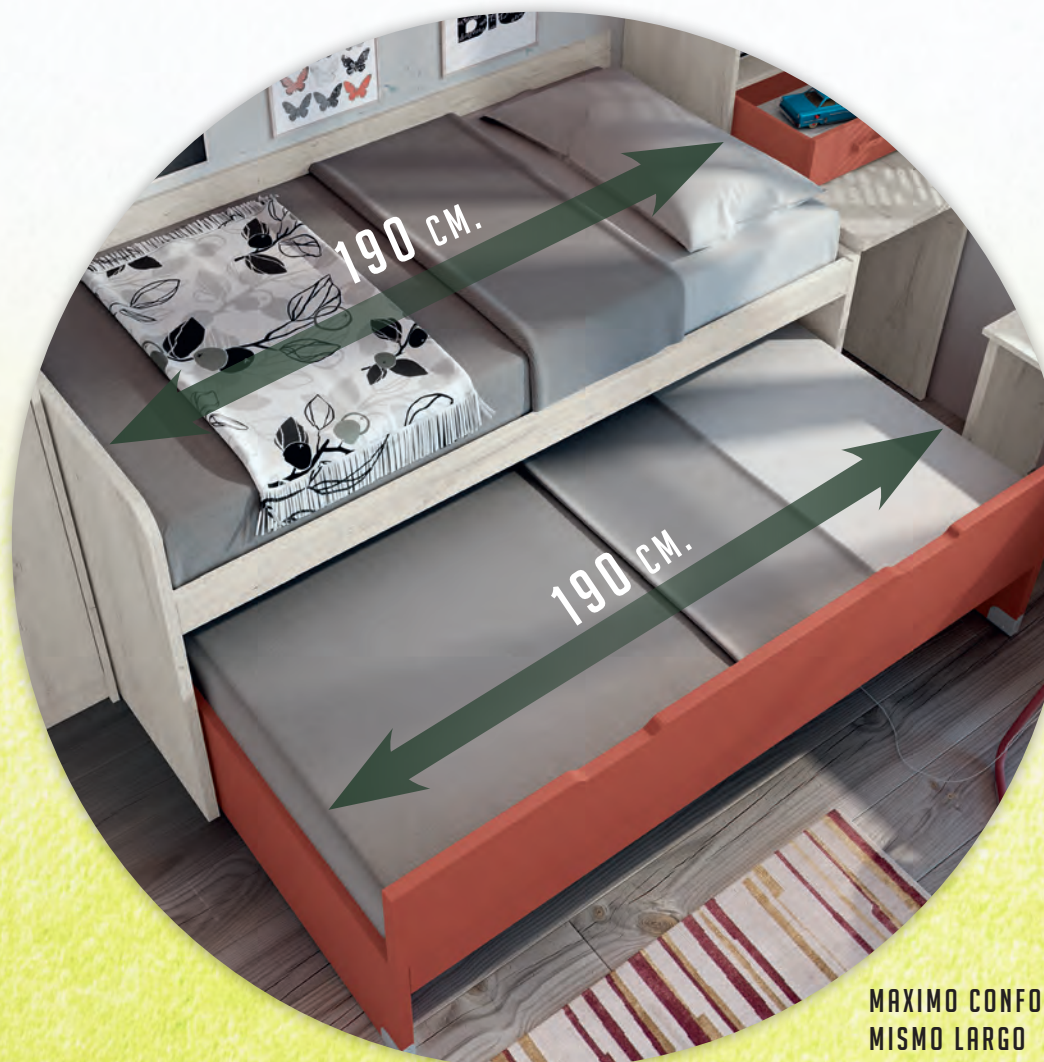

NOVEDADES

ILUMINACIÓN INTERIOR
DE ARMARIOS
MEDIANTE LEDS CON
SENSOR DE MOVIMIENTO

NUEVAS TECNOLOGÍAS
CARGADOR USB, Y LAMPARA LED

NUEVOS COMPACTOS CON MÁXIMA
CAPACIDAD DE ALMACENAJE

SOLUCIONES DE ESPACIO EN
ZONA ESTUDIO

MAXIMO CONFORT CON CAMAS DEL
MISMO LARGO

DE SERIE BISAGRAS CON PISTÓN
AMORTIGUADOR PARA
EL CIERRE SUAVE DE PUERTAS

[OPCIONAL] GUIAS DE
CAJÓN CON SISTEMA
AUTOCIERRE SUAVE

TIRADORES

Detalle interior
todos los colores lisos y aluminio