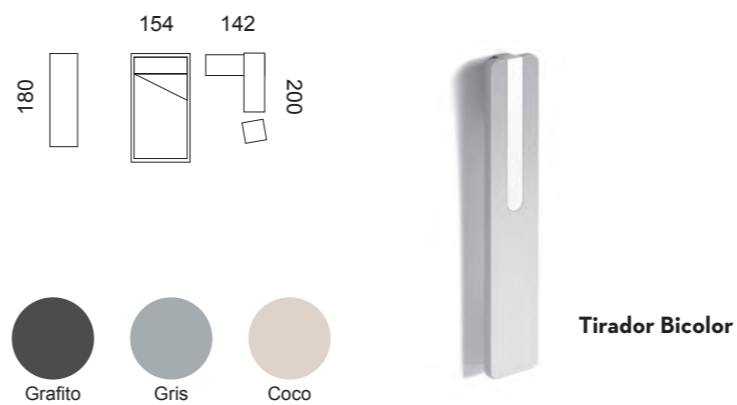

DISEÑO Y UTILIDAD EN ARMARIOS TERMINALES

Artico

Melocoton

Tirador Donut

imagine

THE VITTORE OF ZEN
THE VITTORE OF BEYOLA

Composición 58

(OPCIONAL) ILUMINACION
INTERIOR DE ARMARIOS
MEDIANTE LEDS CON SENSOR
DE MOVIMIENTO