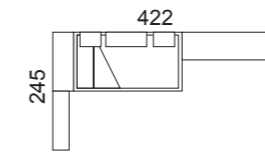

CAJONES INDEPENDIENTES CON FODOS DE 16 MM PARA SOPORTAR GRANDES CARGAS

MESAS DE ESTUDIO MÓVILES PARA PERMITIR UN MEJOR ACCESO

Composición 52

Tirador Bicolor

MÁXIMA CAPACIDAD DE ALMACENAJE EN COMPACTOS CON ARCONES - NIDO