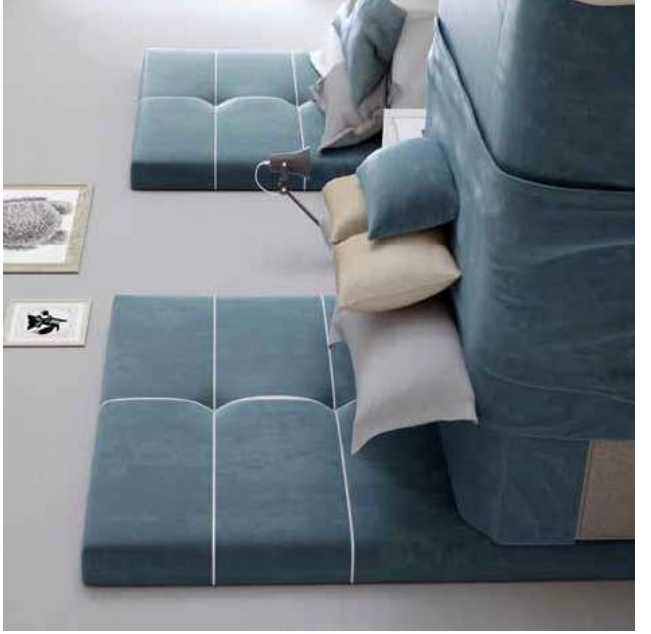

742

743

744

745

746

COMPOSICIONES

742

REF.	DESCRIPCIÓN	MEDIDAS	UNID.	LACA
825750	CABECERO 150 CUADROS Y RAYA T1	166X160X9	1	588
825707	MESITA VIENA	48X55X40	2	612
25506	JUEGO DE PATAS ISABELINAS MESITA	15X9,5X9,5	2	120
825701	CÓMODA VIENA	97X120X41	1	766
25500-1	JUEGO DE PATAS ISABELINAS CÓMODA	21X13X13	1	77
25954	ESPEJO	75X105X5	1	159
TOTAL DORMITORIO				2292