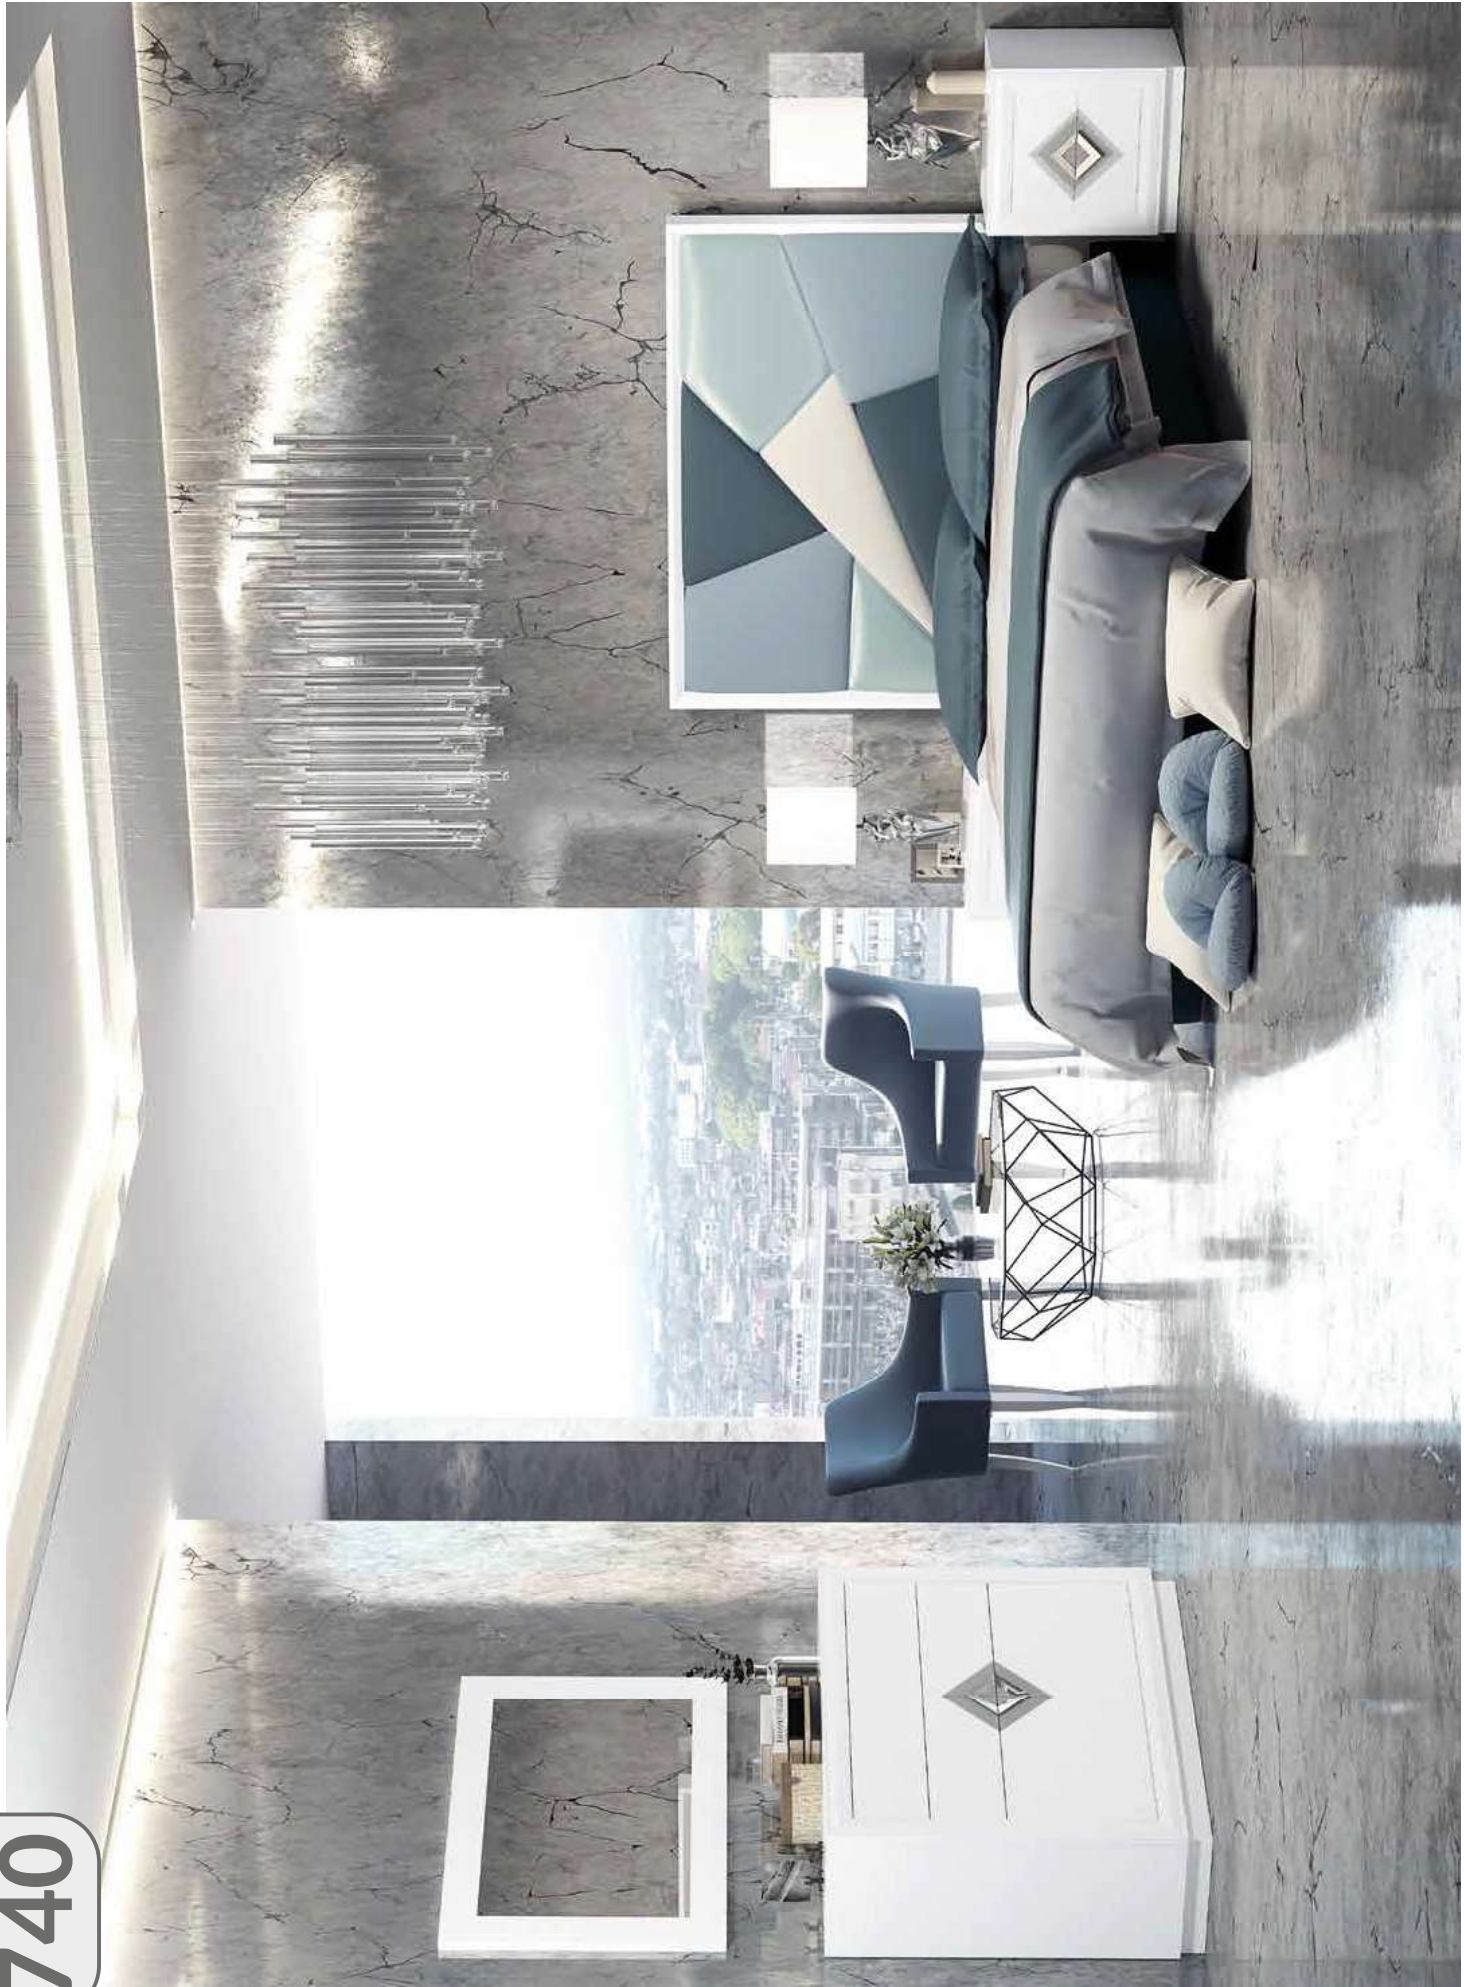

736

738

739

740

741

COMPOSICIONES

736

REF.	DESCRIPCIÓN	MEDIDAS	UNID.	LACA
325960-10	CABECERO PLAFÓN ANGEL T1	100X280X6	1	574
325950	MESITA PLAFÓN ROMBITOS	49,5X55X40	2	540
325975	ZÓCALO MIESITA	5,5X51X38	2	56
325952	CÓMODA PLAFÓN ROMBITOS	89X110X45	1	773
325976	ZÓCALO CÓMODA	8X106X41	1	30
325954	ESPEJO ESCALONADO	70X105X4	1	222
TOTAL DORMITORIO				2195