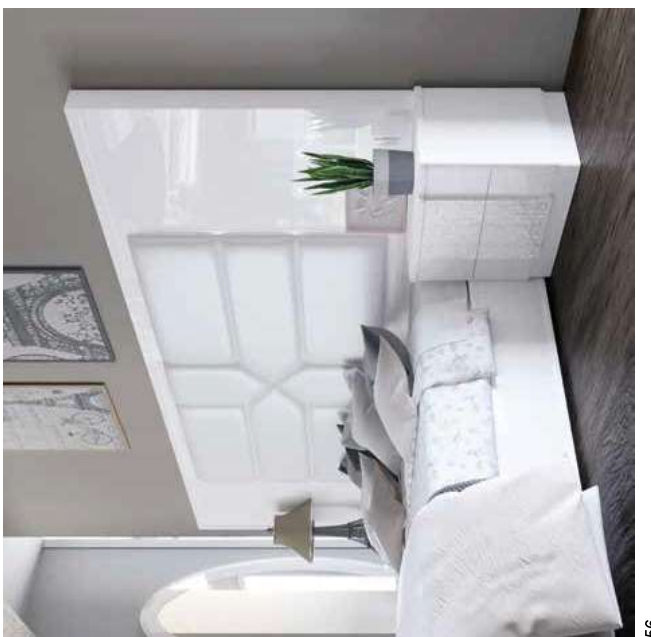

736

738

739

740

741

COMPOSICIONES

736

REF.	DESCRIPCIÓN	MEDIDAS	UNID.	LACA
325960-10	CABECERO PLAFÓN ANGEL T1	100X280X6	1	574
325950	MESITA PLAFÓN ROMBITOS	49,5X55X40	2	540
325975	ZÓCALO MIESITA	5,5X51X38	2	56
325952	CÓMODA PLAFÓN ROMBITOS	89X110X45	1	773
325976	ZÓCALO CÓMODA	8X106X41	1	30
325954	ESPEJO ESCALONADO	70X105X4	1	222
TOTAL DORMITORIO				2195