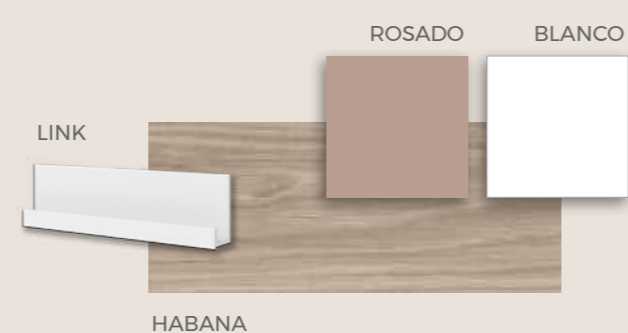

Crea espacios creativos

Ideales para tu diversión

F.152
COMPOSICIÓN

Estante con luz Lumen
Ideas prácticas y sencillas.