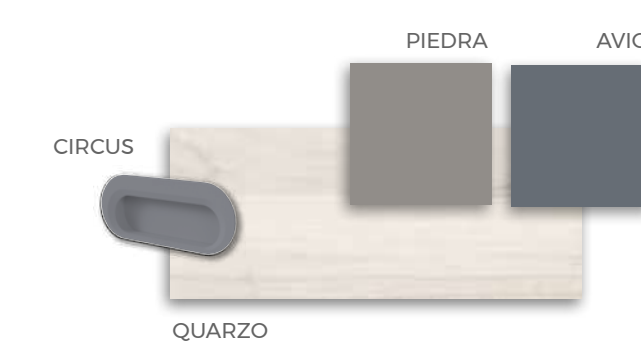

**Y empieza a disfrutar
de tu habitación**

FORMAS BICAMAS / COMPACTOS

F-001

F-001 COMPOSICIÓN

Ambientes con colores armónicos, buscando el equilibrio entre la madera y el metal. Bicama con dos camas de 90x190cm. Brazos de 5 cm de grosor.