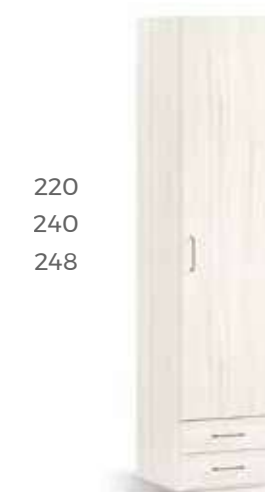

ARMARIOS

**TIRADORES / ACABADOS /
COMPLEMENTOS**

FORMAS ARMARIOS/COMPLEMENTOS

Más opciones de armarios en tarifa

ARMARIOS 1 PUERTA

220
240
248

Armario 1P + 2C
42,3 - 47,3 - 52,3 - 57,3 - 62,3

220
240
248