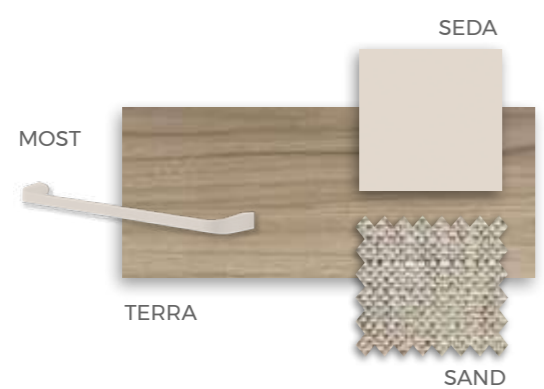

F·270
COMPOSICIÓN

Dormitorio compuesto por cama compacto, escritorio pata metal, cajonera con ruedas y armario triple puerta con estantería central.