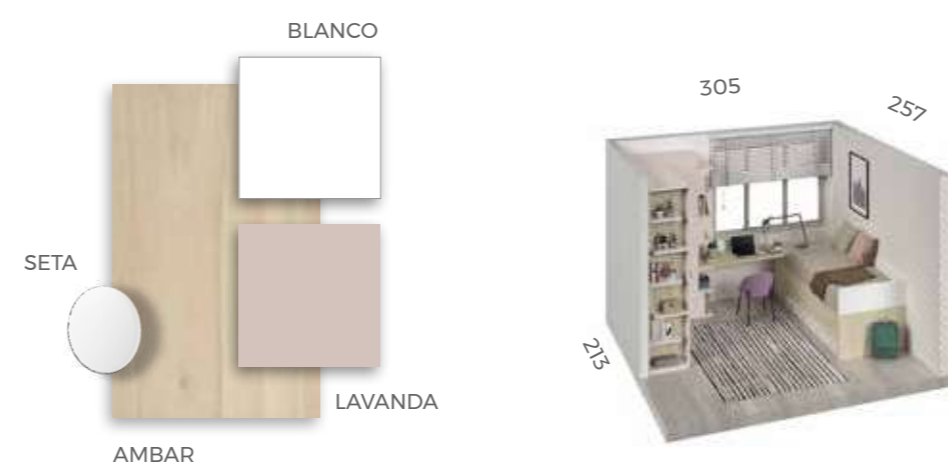

FORMAS COMPACTOS

Armario de gran capacidad y orden.
Distintas opciones para configurar el interior.

F-009 COMPOSICIÓN