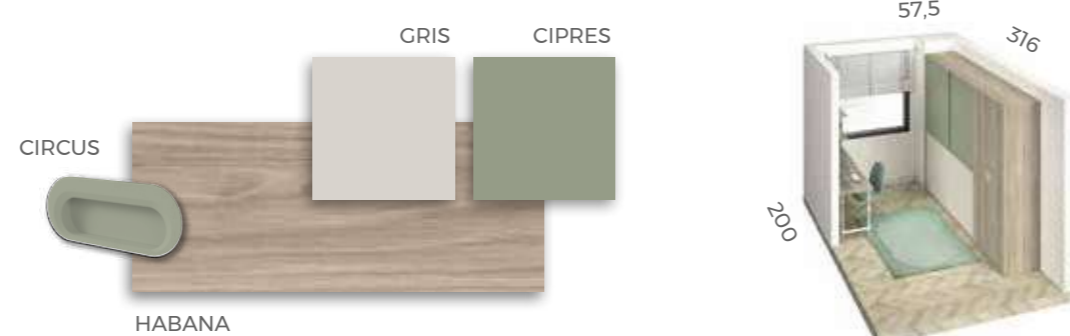

F.252
COMPOSICIÓN

Ambiente sencillo, ligero y práctico.