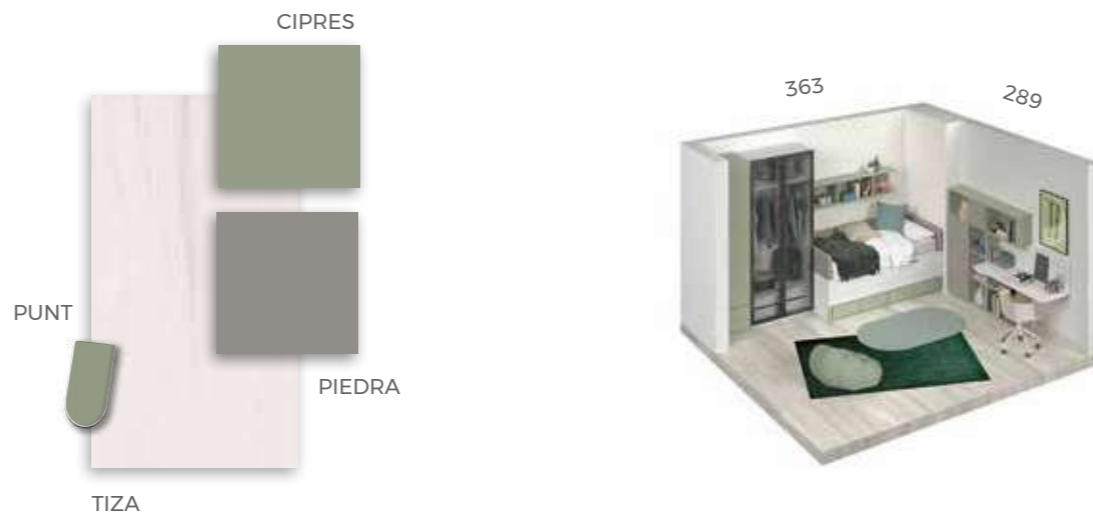

★ **Compacto Bicama**
2 camas 90x190 cm.
Laterales de 5 cm.

Zona de estudio con librería modular **Domo**.
Puertas de armario **Clair** con perfil de aluminio y cristal