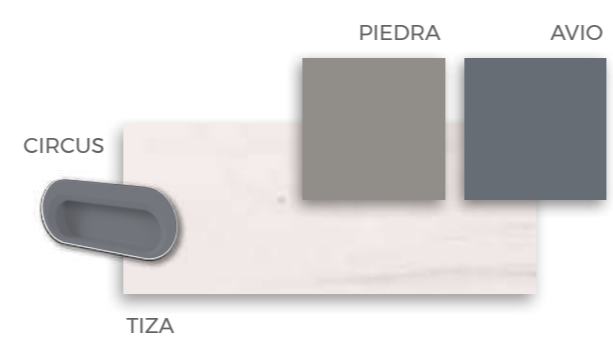

F.154

COMPOSICIÓN

Dormitorio completo con cama nido modular y cajones y armario dos puertas integrado, escritorio con pata librero y arcón oculto. Combinación de colores en Tiza, Piedra y Avio.