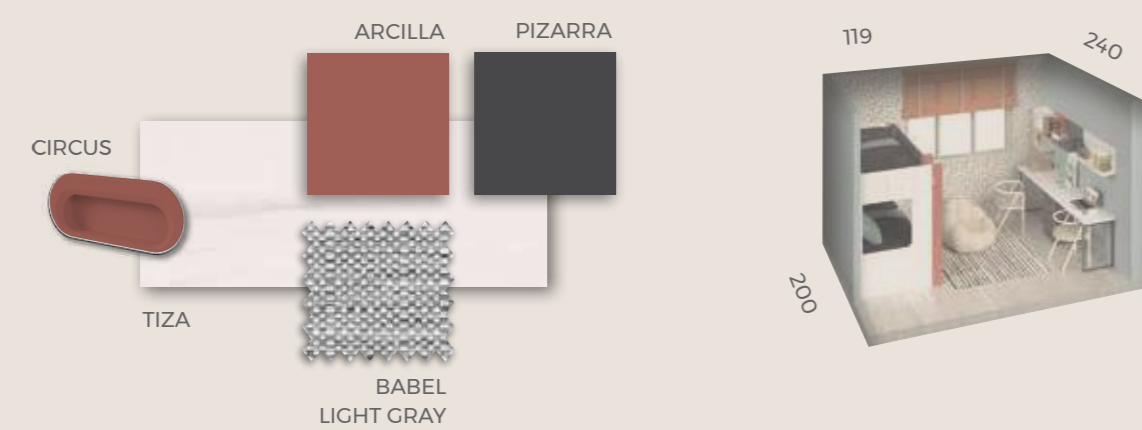

F-202

COMPOSICIÓN

Zona estudio con dos ambientes.
¡Ideal para compartir!