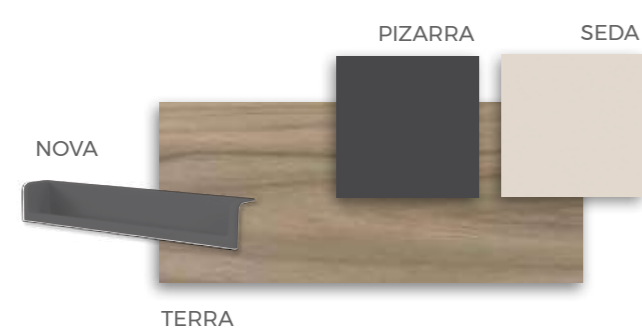

COMPOSICIÓN

Complementos tapizados para mayor confort.

F.309
COMPOSICIÓN

F·310

COMPOSICIÓN

FORMAS CAMAS

★
Leds + USB

Detalles que marcan la diferencia