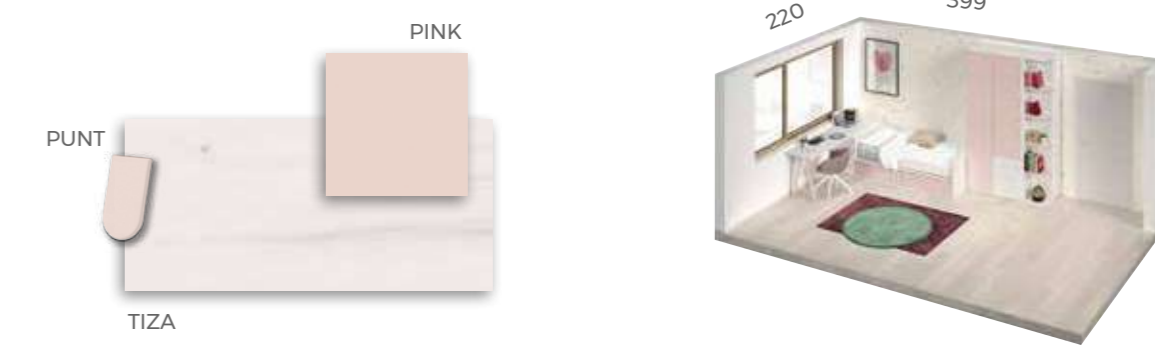

F.114
COMPOSICIÓN