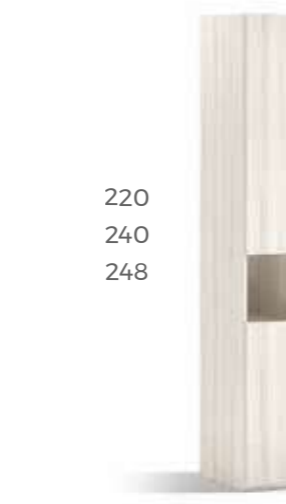

Terminal rinconera 1P
55,5 X 28 55,5 X 43

220
240
248

Terminal Horizon
55,5 X 33,3

220
240
248

Terminal color
55,5 X 35

220
240
248

Terminal color puerta grande arriba
57,5 X 35

220
240
248

Terminal estantes
62,3 X 57,5

220
240
248

Terminal perchero
62,3 X 57,5

Más opciones de armarios en tarifa

220
240
248

Rincón chafalán 1 puerta
93,8 X 93,8

220
240
248

Rincón chafalán recto + 6 cajones
93,8 x 136,1 93,8 x 146,1
93,8 x 141,1 93,8 x 151,1