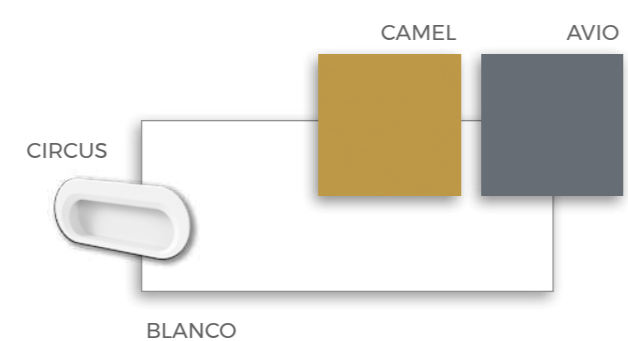

Transforma luz, color y acabados

Crea tu espacio

F·216
COMPOSICIÓN

Dormitorio compuesto por Block de gran capacidad y acceso por escalera de cajones.