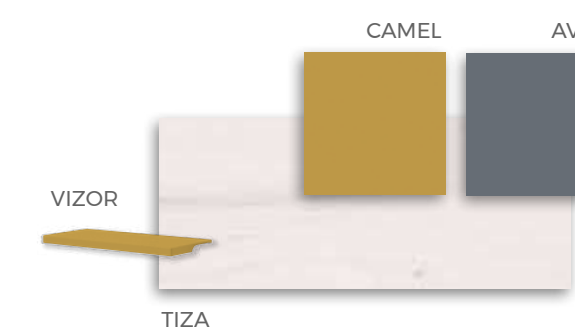

FORMAS e CAMAS / INFANTIL

F-301 COMPOSICIÓN