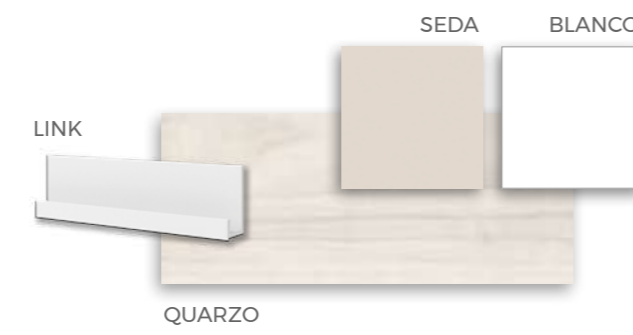

Pie de mesa **Combi**
 Estantería **Horizon**
 Tiradores **Seta madera**

¡Equilibrio puro!

F·157

COMPOSICIÓN

Armario modular con puertas Clair y opción de tiras led.

Calidad

F·158
COMPOSICIÓN

FORMAS MODULARES