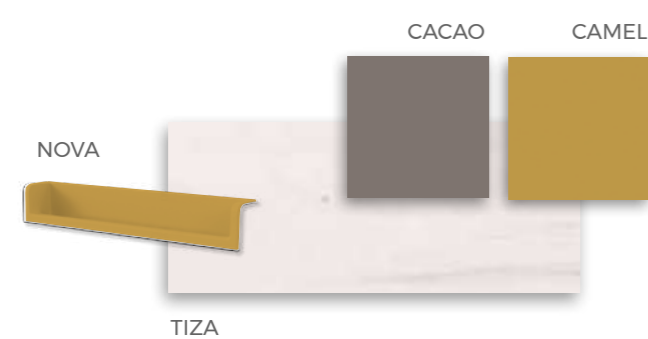

F-005

COMPOSICIÓN

Opción de armario rincón, puertas plegables. Módulo con encimera giratoria, ideal para espacios reducidos.