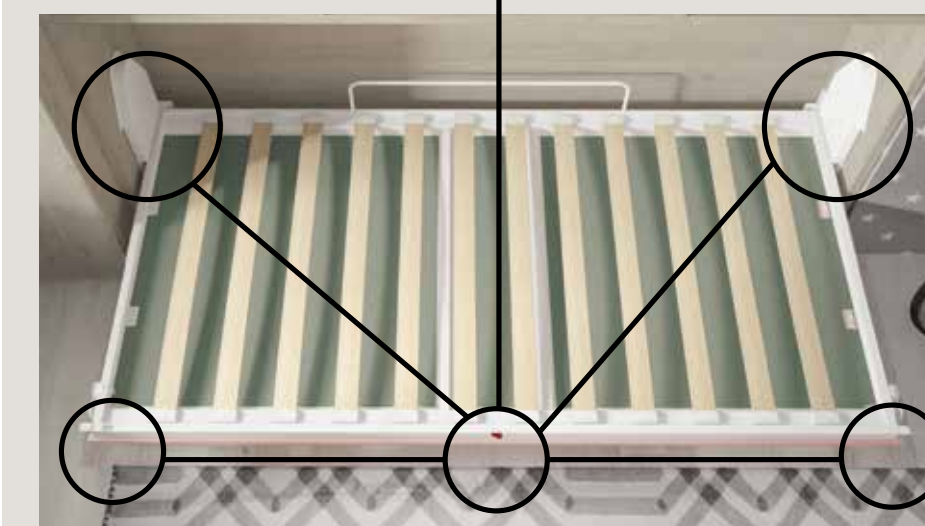

FORMAS ABATIBLES

Abatibles Premium

1. Pata con posicionamiento y bloqueo automático.

2. Pata con bloqueo automático cuando la cama está en posición horizontal. (abierta).

3. Pata regulable en altura (permite regulación de hasta 45 mm).

Abatibles Basic

4. Pata regulable en altura (permite regulación de hasta 10 mm). La pata Basic se bloquea al descansar la base en horizontal.

Complementos y características Abatibles

5. Bloqueo total de cama y patas.