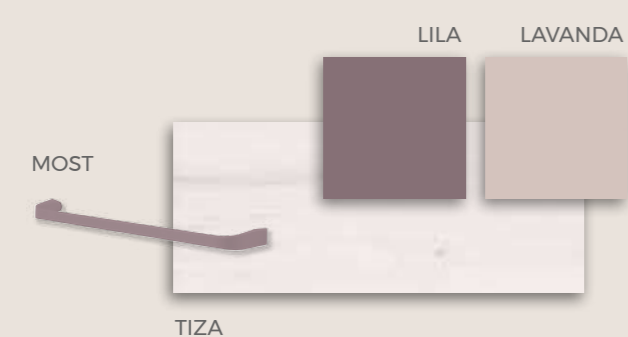

F-307
COMPOSICIÓN