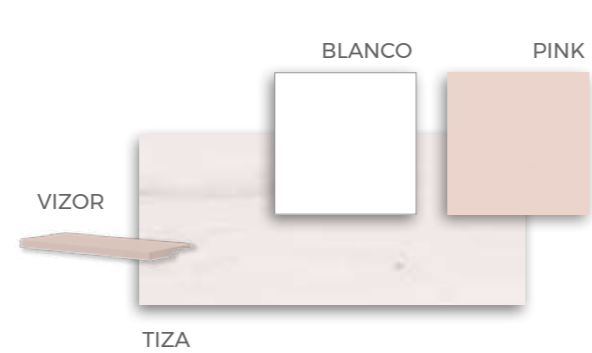

Detalles que marcan la diferencia

Atractivo y funcionales