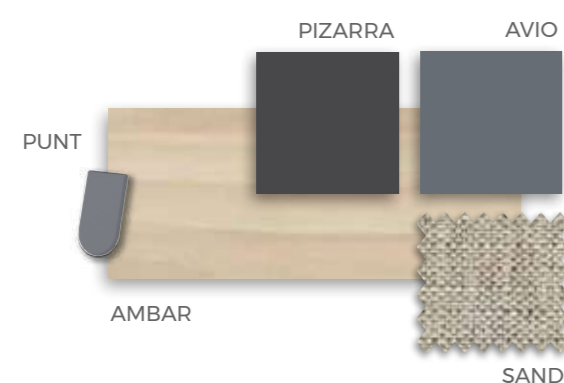

F-268

COMPOSICIÓN

Cama sin necesidad de anclaje a la pared
Detalle de Leds y Usb