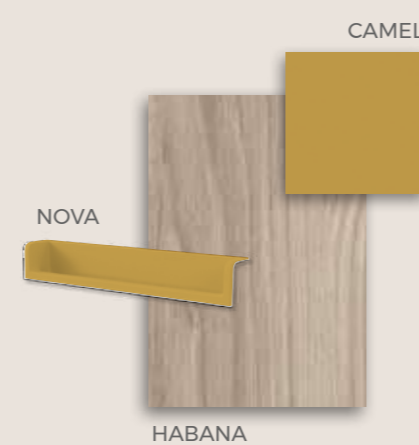

La creatividad

No tiene límites

F-155 COMPOSICIÓN

Composición modular combinada en Terra y Camel, compuesta por cama nido, cajones, armario doble, estantería y escritorio con pata librero.