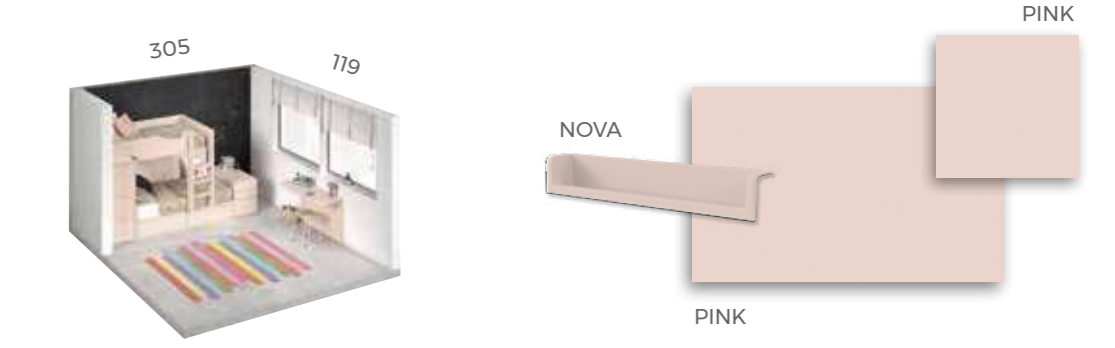

FORMAS @ BLOKS

Disfruta
De varias versiones
de color

F-213B
COMPOSICIÓN

F-213A
COMPOSICIÓN