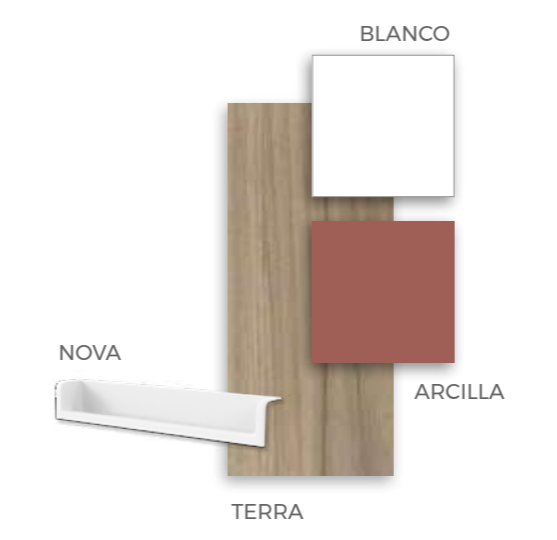

F-008

COMPOSICIÓN

Ambiente con encimera de 5cm de grosor.
Colores luminosos.