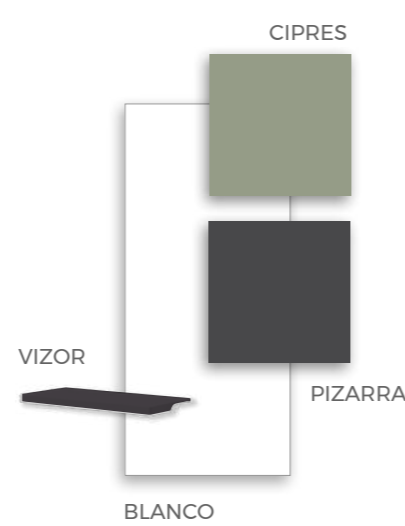

F-006

COMPOSICIÓN

Pie metálico rectangular con estantes, ideal para ordenar.