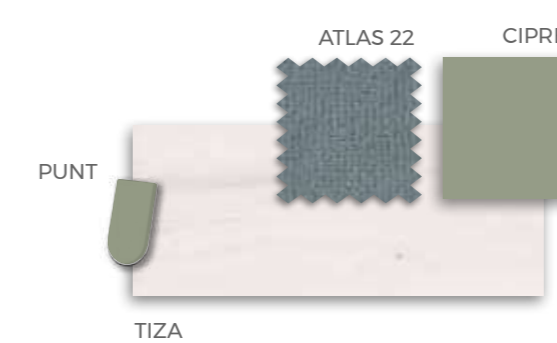

COMPOSICIÓN

Complementos tapizados para mayor confort.

F.309
COMPOSICIÓN

F·310

COMPOSICIÓN

FORMAS CAMAS

★
Leds + USB

Detalles que marcan la diferencia