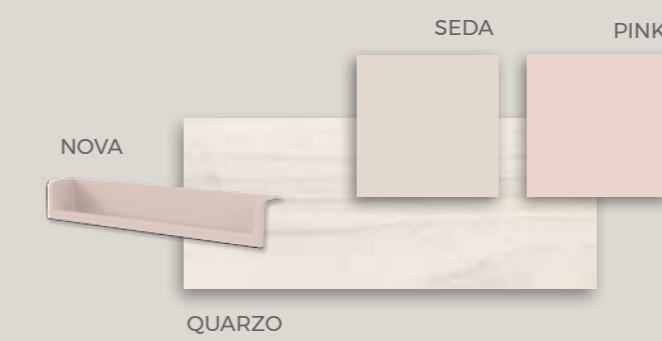

Disfruta de la gran capacidad

Armarios correderos y abatibles

F-002

COMPOSICIÓN

Armario rincón con una puerta corredera y otra batiente, ideal para espacios reducidos. Grandes soluciones para pequeños espacios.