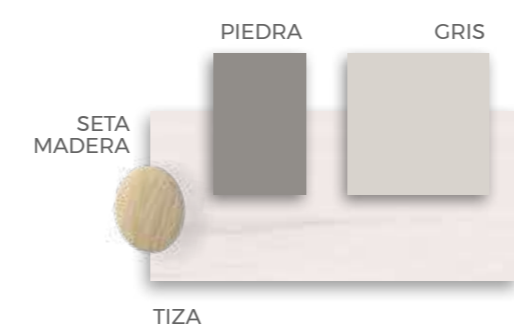

FORMAS COMPACTOS

F-018

COMPOSICIÓN

Espacios reducidos con soluciones prácticas.