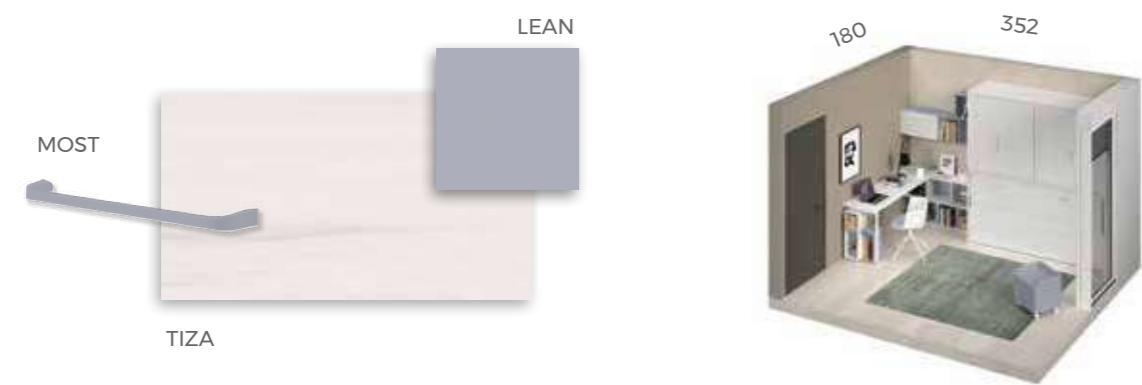

Fácil acceso a litera

F·255 COMPOSICIÓN

Cama de 90cm doble abatible, seguridad, comodidad y fiabilidad

F-256
COMPOSICIÓN

Los detalles nos diferencian

FORMAS ABATIBLES

F-257
COMPOSICIÓN

Equilibrios de colores.
Espacios con armonía.
Espacios prácticos.