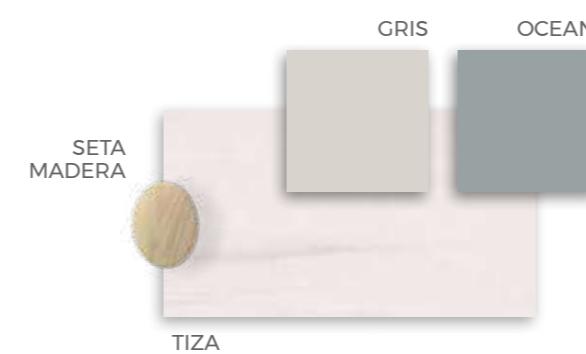

F·262
COMPOSICIÓN