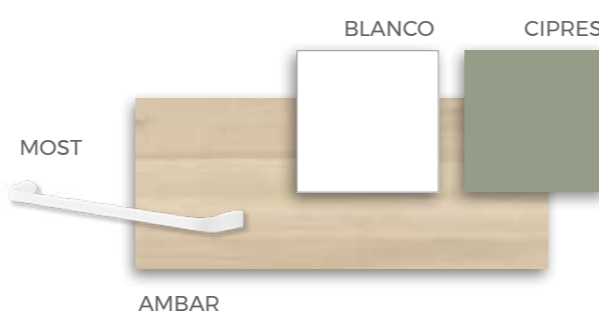

★
Doble USB

F-305
COMPOSICIÓN

Bañera de cama con estanterías y baules, aprovechamiento de espacio.

F-306

COMPOSICIÓN

Opción de armario puertas plegables

F-307
COMPOSICIÓN

F.308