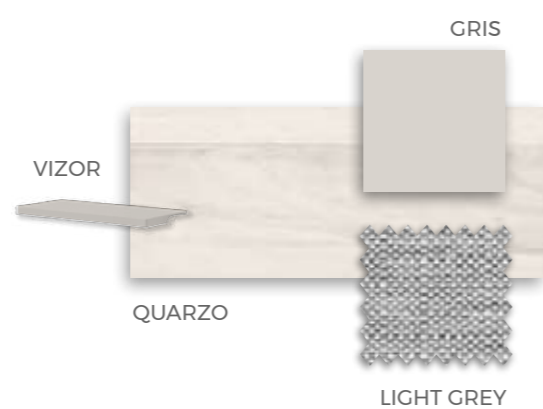

**Grandes
sueños**
Armonía

F-266
COMPOSICIÓN