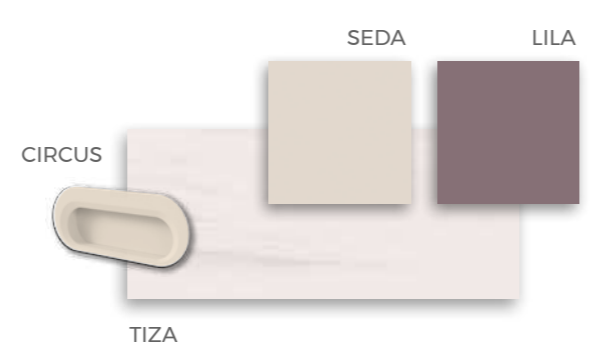

F-012

COMPOSICIÓN

Tu eliges, combina los colores.
Optimiza el espacio