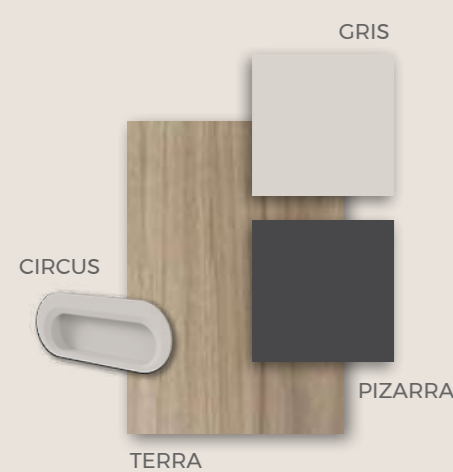

F.159

COMPOSICIÓN

Descansar, estudiar, guardar...
Todo en el mínimo espacio