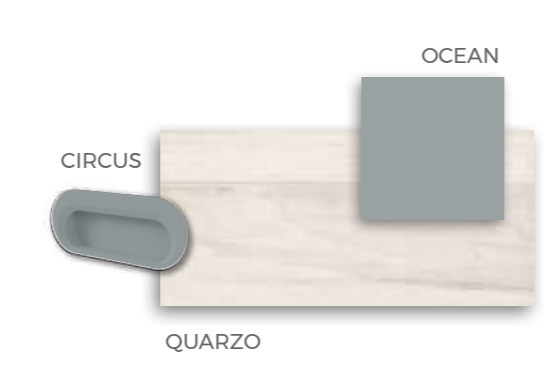

FORMAS & CAMAS

★
Doble USB

F-305
COMPOSICIÓN

Bañera de cama con estanterías y baules, aprovechamiento de espacio.