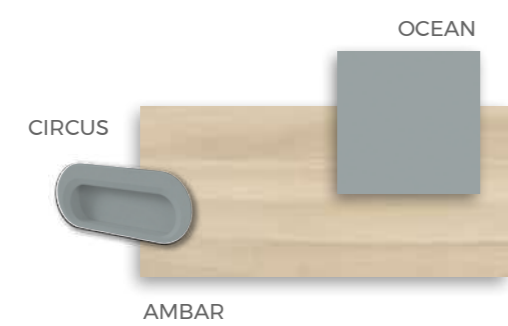

F-017

COMPOSICIÓN

Arcón extraíble, optimizando espacio!