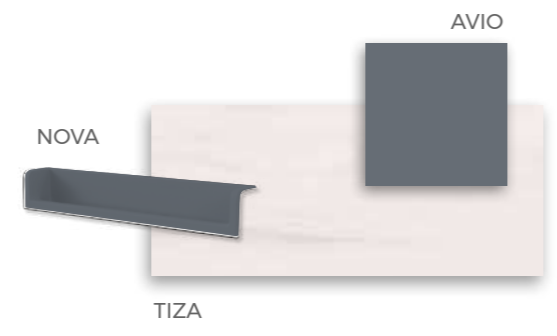

F-014

COMPOSICIÓN

Armonía de colores.
Soporte metálico de puente
integrado en el ambiente.

Crea espacios creativos

Ideales para tu diversión

FORMAS COMPACTOS

F-015

COMPOSICIÓN