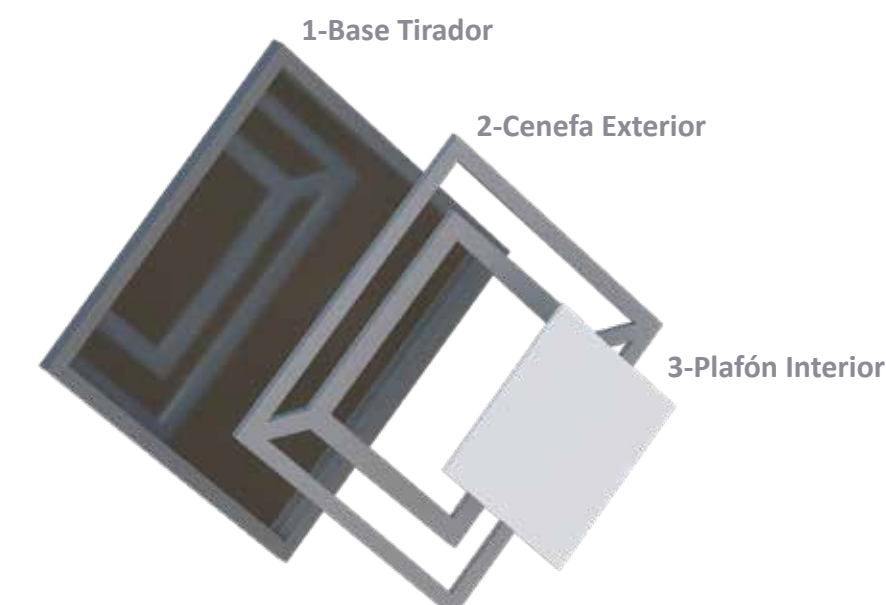

REF.	DESCRIPCIÓN	PUNTOS
K3045	MESITA DE NOCHE 2 CAJ. RECTA FTE. 57 BANCADA TIRADOR CUADROS	460
K3045	MESITA DE NOCHE 2 CAJ. RECTA FTE. 57 BANCADA TIRADOR CUADROS	460
K3057	CÓMODA 4 CAJ. RECTA FTE. 110 BANCADA TIRADOR CUADROS	1100
K3081	MARCO ESPEJO CÓMODA RECTO FTE. 100 CENEFA CUADROS	188
K3211	CABECERO RECTO 150 PLAFÓN CUADROS	833
TOTAL AMBIENTE SIN ARMARIO		3041
K3510	ARMARIO 2 PTAS. CORREDERAS FTE. 240 PLAFÓN CUADROS	2833
K3999	OPCIÓN DE LED PARA CABECERO RECTO	238

OPCIONES COMBINACIÓN COLOR

Redondo

Cuadros

Rombos

SPAGO
MOBILIARIO

Camino **Torremolinos** Nº5 Apdo. **195**
C.P. **14900 - LUCENA Córdoba**
Telf.: **957 510 674** Fax: **957 509 944**
e-mail: **comercial@spagomuebles.com**
Web: **www.spagomuebles.com**