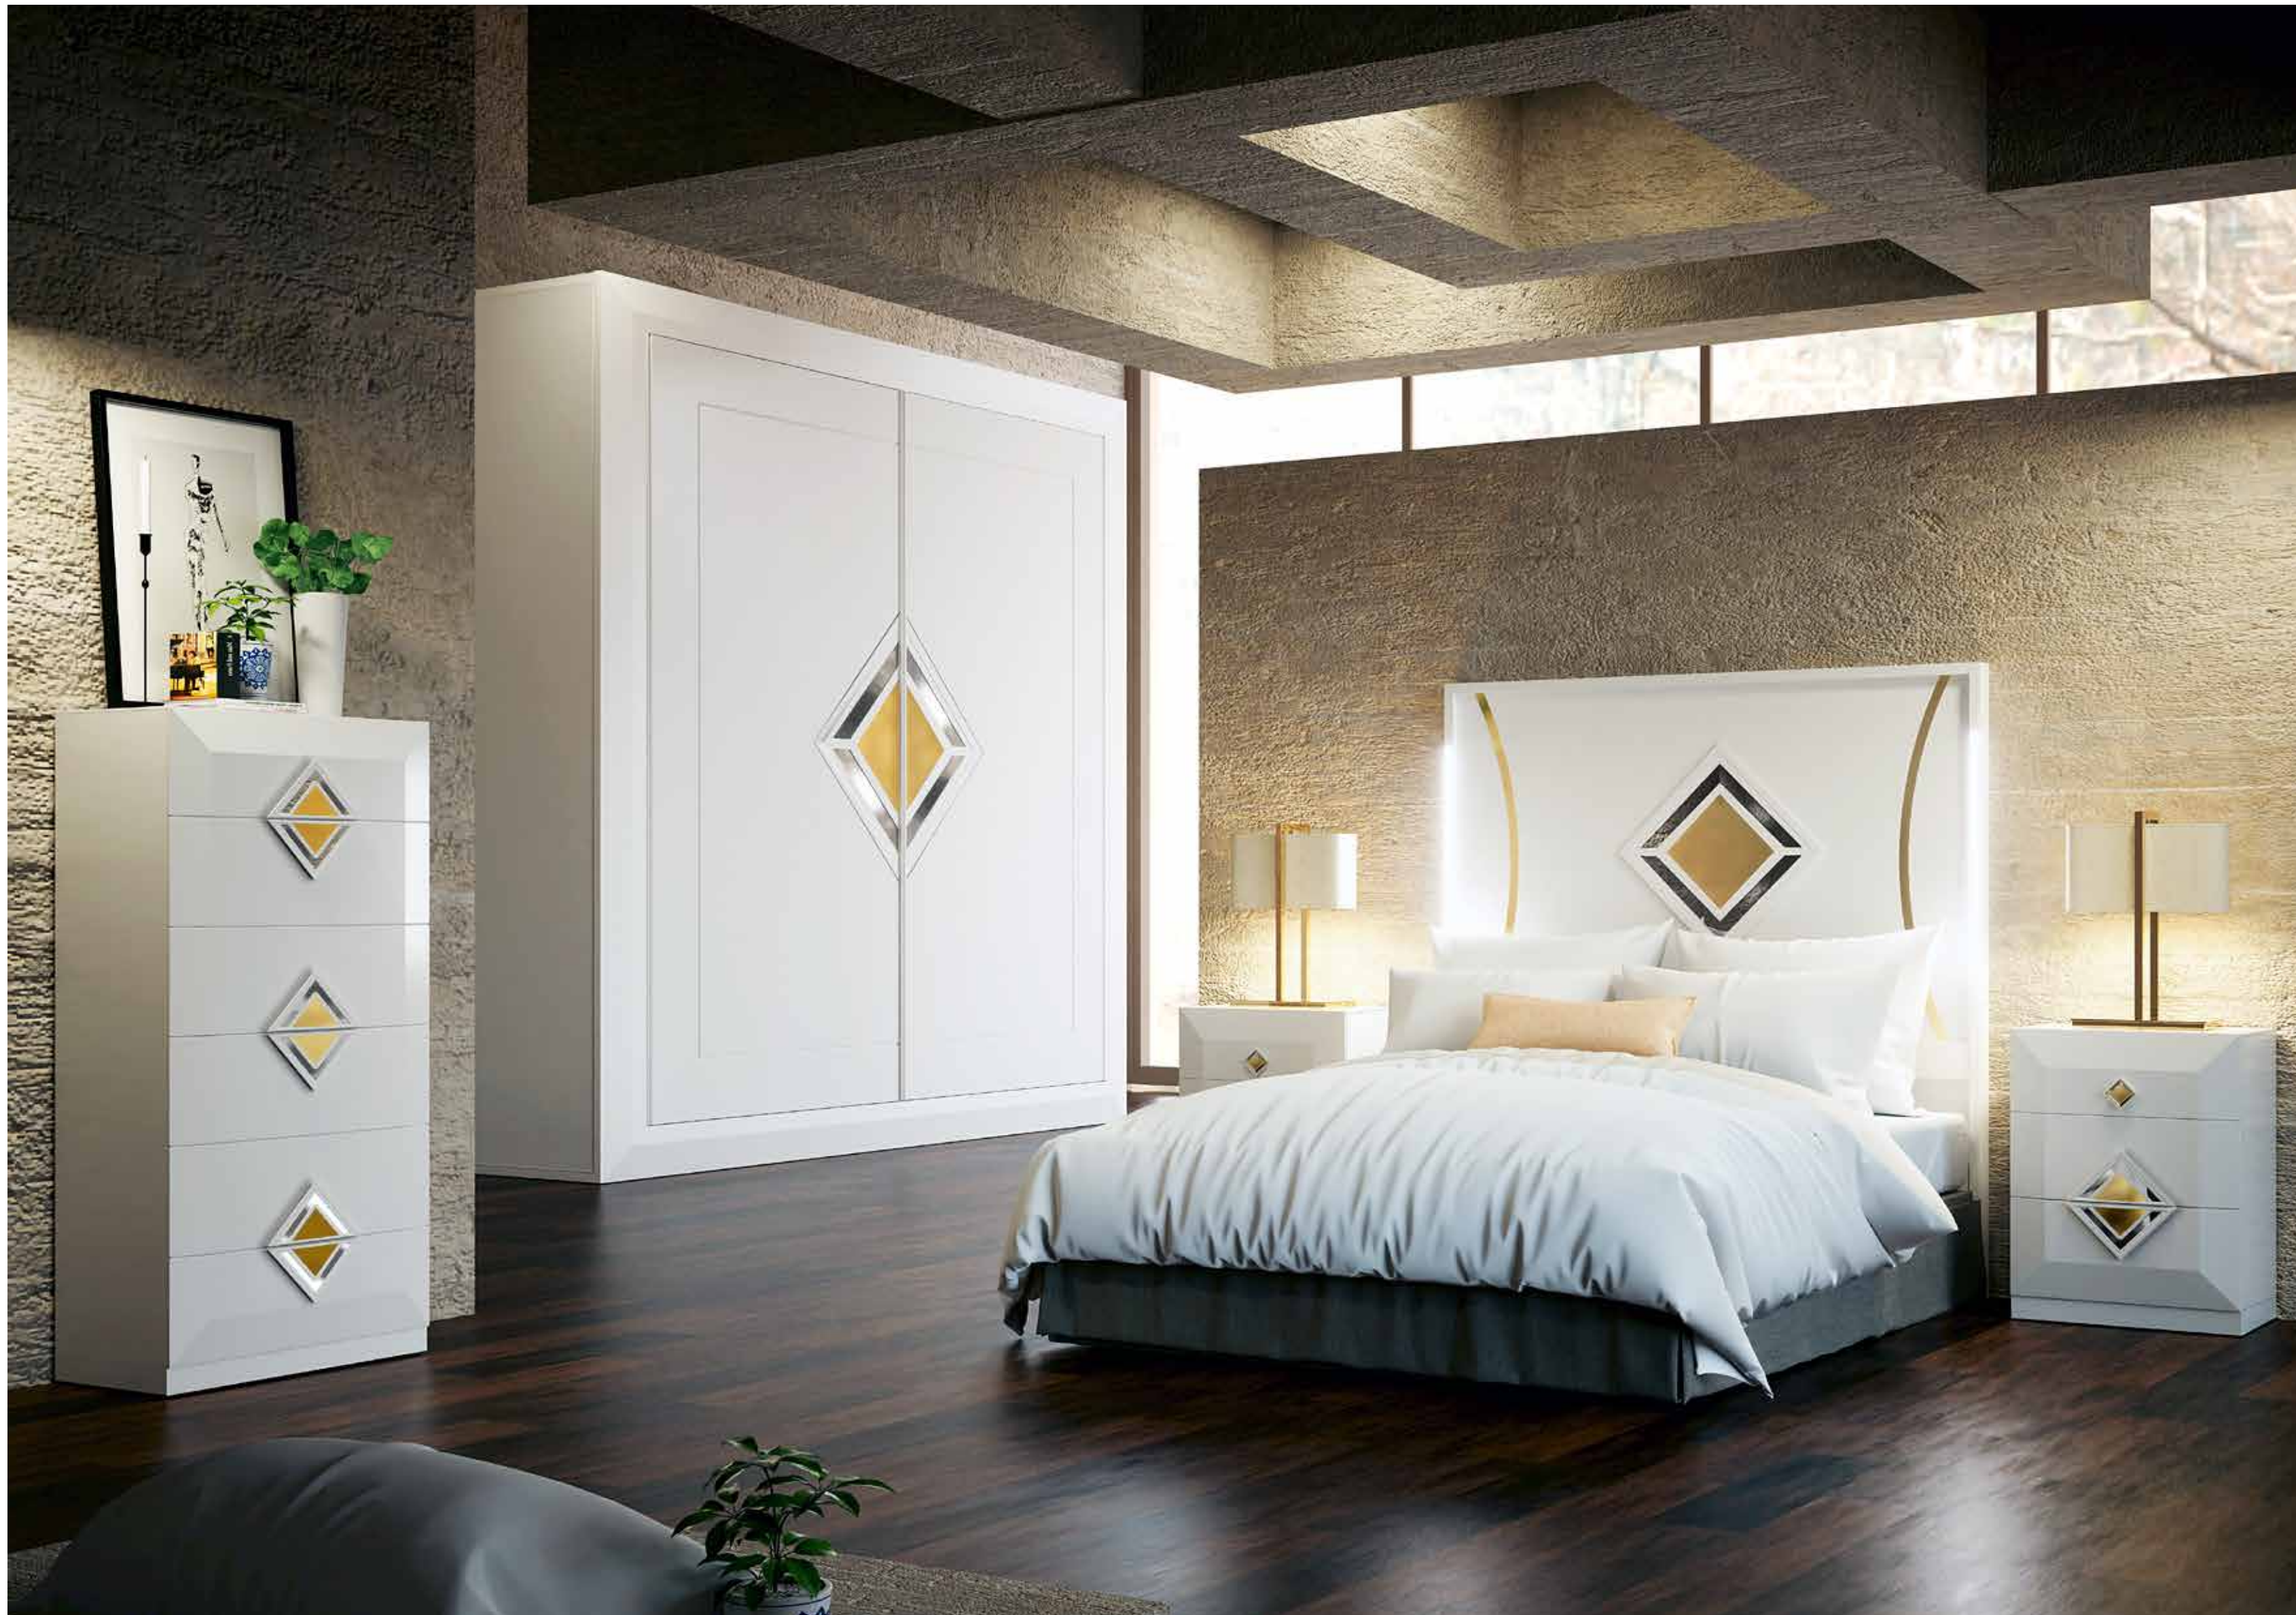

KRISTAL - 09

REF.	DESCRIPCIÓN	PUNTOS
K3028	MESITA DE NOCHE 3 CAJ. RECTA FTE. 57 ZÓCALO TIRADOR ROMBOS	512
K3028	MESITA DE NOCHE 3 CAJ. RECTA FTE. 57 ZÓCALO TIRADOR ROMBOS	512
K3076	XINFONIER 6 CAJONES RECTO FTE. 75 ZÓCALO TIRADOR ROMBOS	1095
K3221	CABECERO RECTO 150 PLAFÓN ROMBOS	833
TOTAL AMBIENTE SIN ARMARIO		2952
K3520	ARMARIO 2 PTAS. CORREDERAS FTE. 240 PLAFÓN ROMBOS	2833
K3999	OPCIÓN DE LED PARA CABECERO RECTO	238

COLOR:
BLANCO LACADO / PLAFÓN TRASERO TIRAS CURVAS ORO LACADO

COMBINACIÓN TIRADOR:
BLANCO LACADO / PLAFÓN INTERIOR ORO LACADO

COMBINACIÓN PLAFÓN ROMBOS CABECERO:
BLANCO LACADO / PLAFÓN INTERIOR ORO LACADO