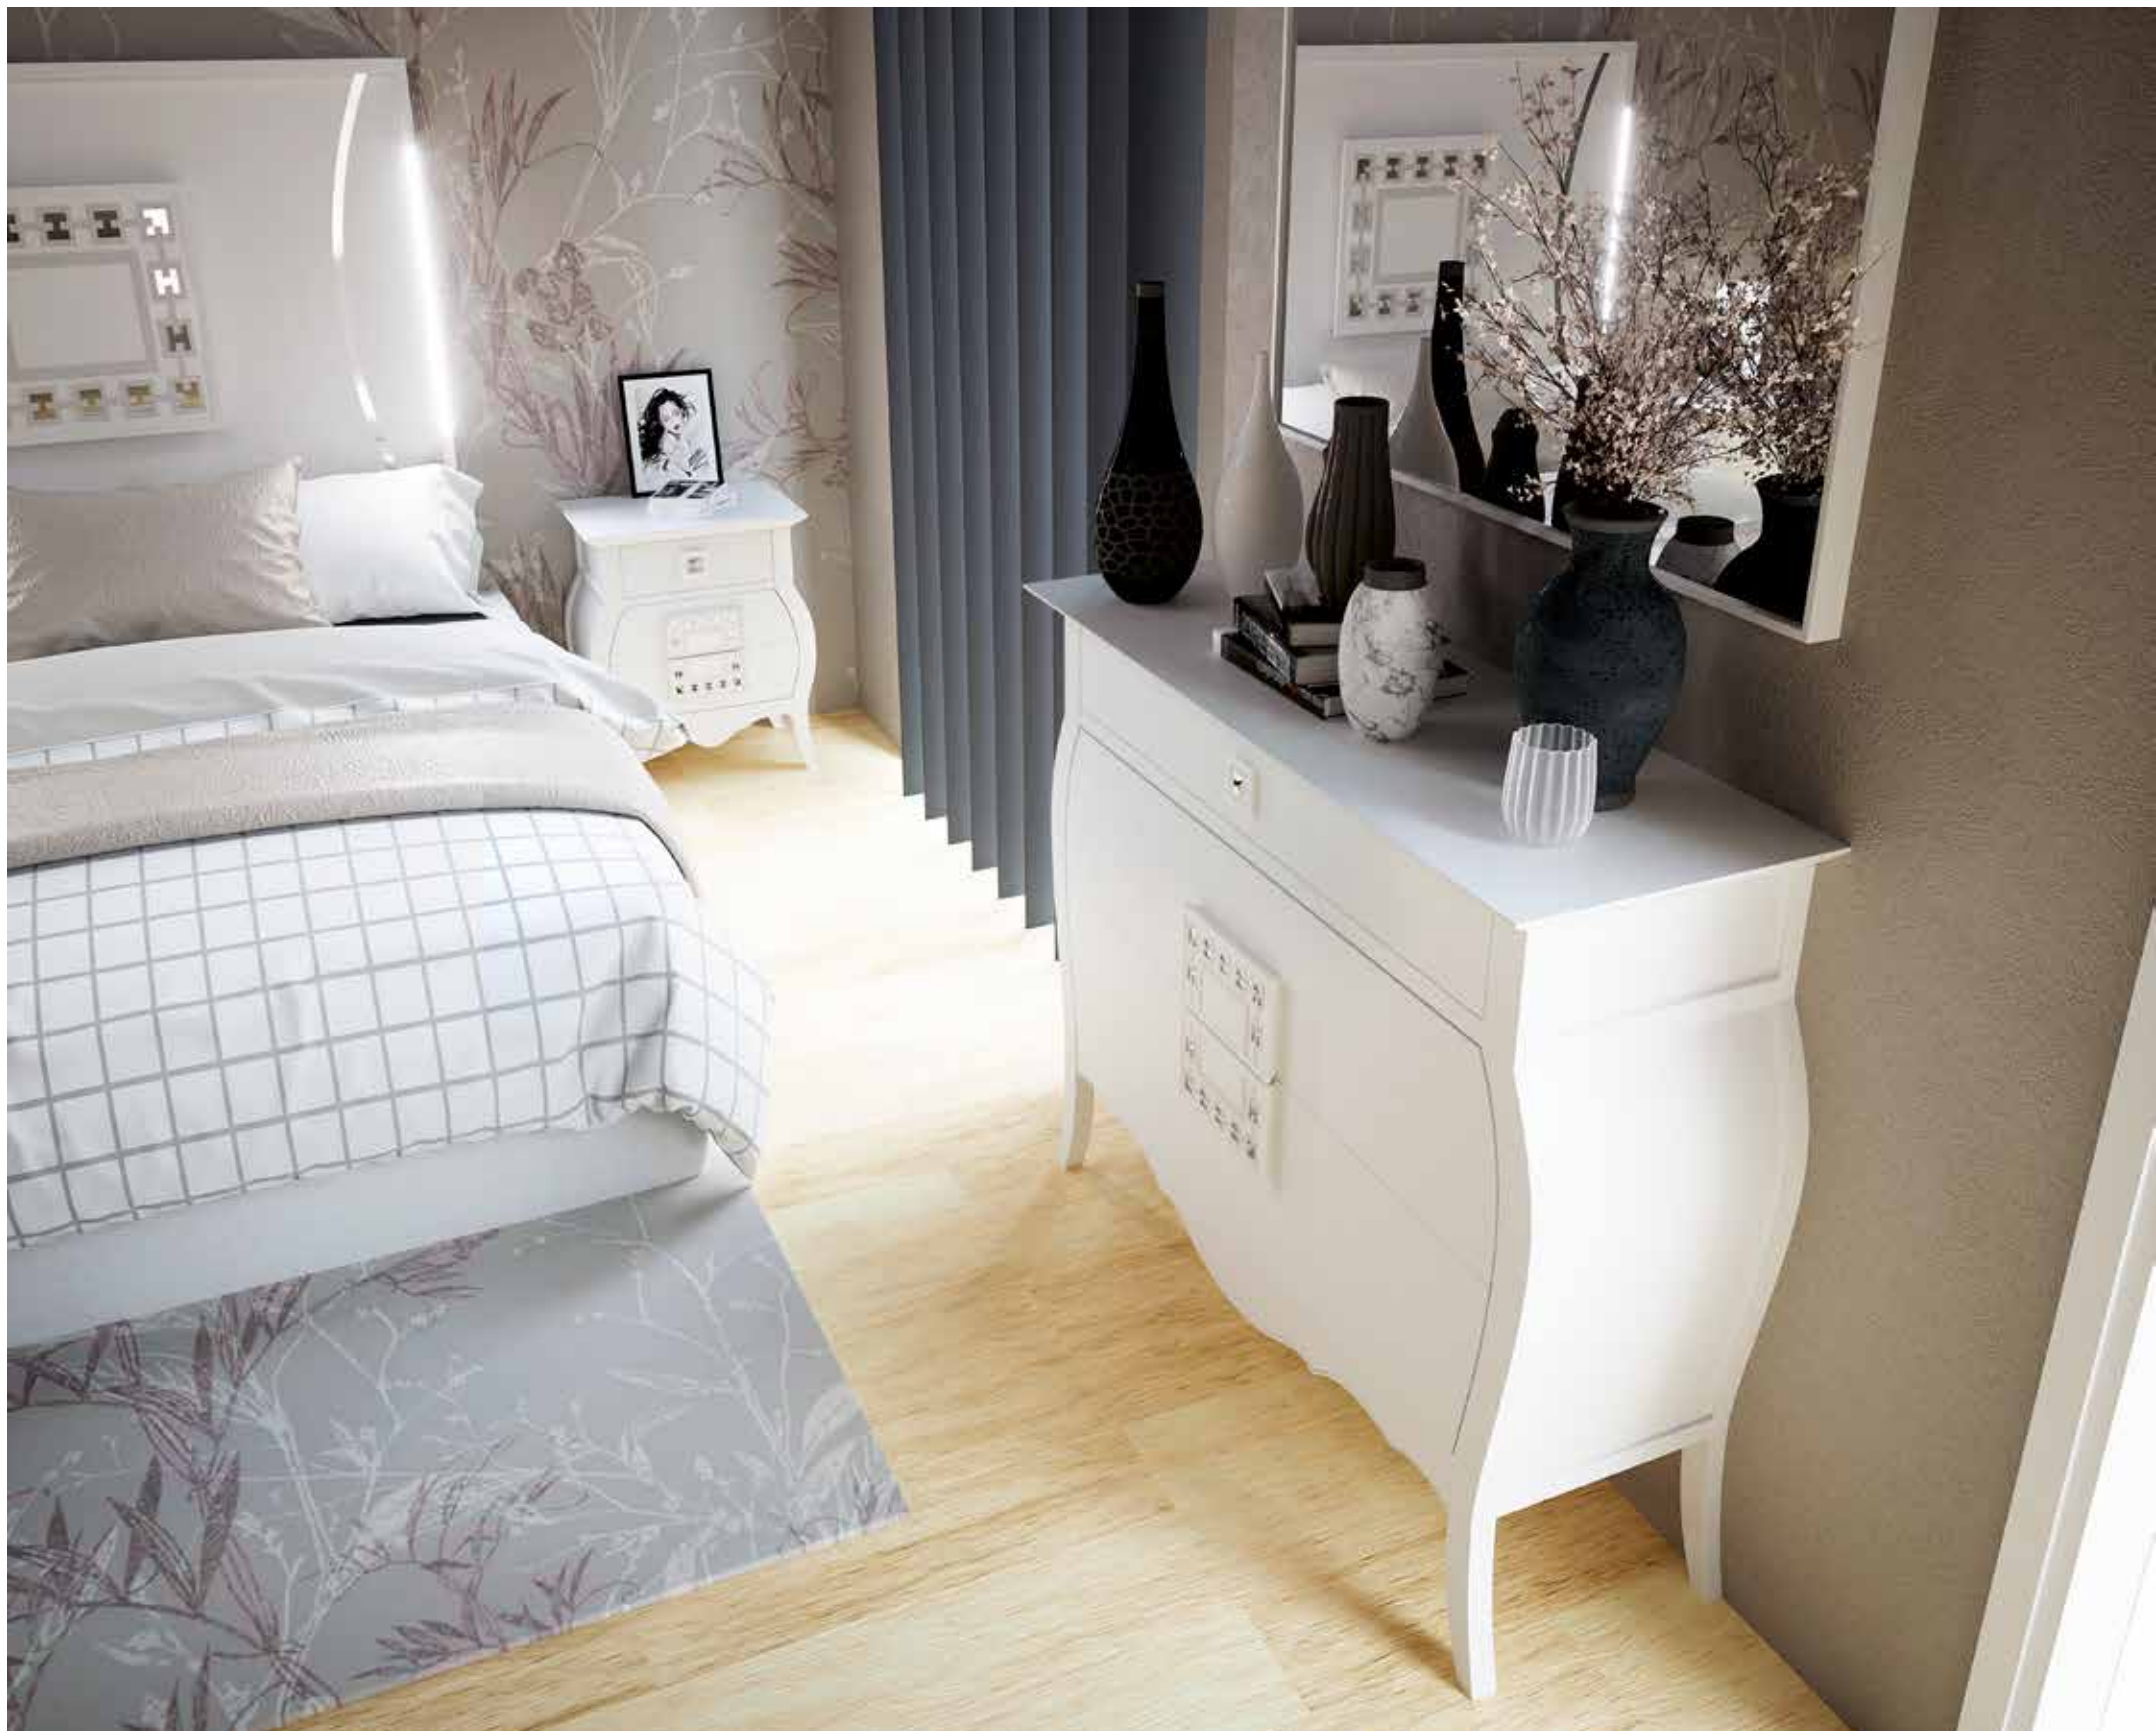

KRISTAL - 05 detalle

REF.	DESCRIPCIÓN	PUNTOS
K3046	MESITA DE NOCHE 2 CAJ. RECTA FTE. 57 BANCADA TIRADOR ROMBOS	460
K3046	MESITA DE NOCHE 2 CAJ. RECTA FTE. 57 BANCADA TIRADOR ROMBOS	460
K3058	CÓMODA 4 CAJ. RECTA FTE. 110 BANCADA TIRADOR ROMBOS	1100
K3082	MARCO ESPEJO CÓMODA RECTO FTE. 100 CENEFA ROMBOS	188
K3421	CABECERO KRISTAL 150 PLAFÓN ROMBOS	938
TOTAL AMBIENTE		3146

COLOR:
BLANCO LACADO

COMBINACIÓN TIRADOR:
BLANCO LACADO / PLAFÓN INTERIOR MARFIL LACADO

COMBINACIÓN PLAFÓN ROMBOS CABECERO:
BLANCO LACADO / PLAFÓN INTERIOR MARFIL LACADO

KRISTAL - 04 detalle

REF.	DESCRIPCIÓN	PUNTOS
K3002	MESITA DE NOCHE 3 CAJ. FORMA FTE. 59 TIRADOR CUADROS	512
K3002	MESITA DE NOCHE 3 CAJ. FORMA FTE. 59 TIRADOR CUADROS	512
K3008	CÓMODA 3 CAJ. FORMA FTE. 112 TIRADOR CUADROS	1035
K3081	MARCO ESPEJO CÓMODA RECTO FTE. 100 CENEFA CUADROS	188
K3211	CABECERO RECTO 150 PLAFÓN CUADROS	833
TOTAL AMBIENTE		3080
K3999	OPCIÓN DE LED PARA CABECERO RECTO	238

COLOR:
BLANCO LACADO

COMBINACIÓN TIRADOR:
BLANCO LACADO / ENCADENADO Y SEPARADOR CENEFA MARFIL LACADO

COMBINACIÓN PLAFÓN CUADROS CABECERO:
BLANCO LACADO / ENCADENADO Y SEPARADOR CENEFA MARFIL LACADO