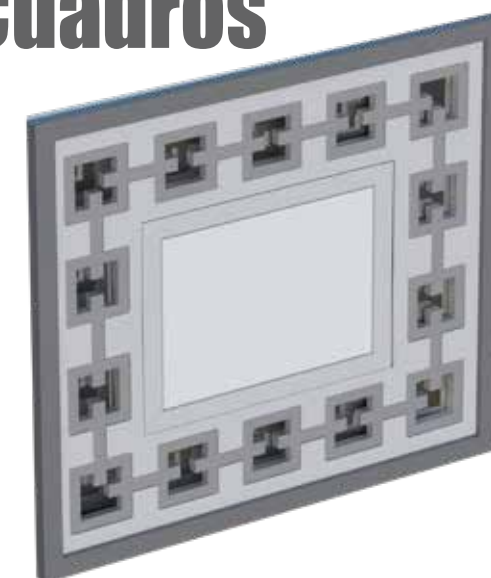

KRISTAL - 10 detalle

COLOR:
BLANCO LACADO

COMBINACIÓN TIRADOR:
MARFIL LACADO / ENCADENADO Y SEPARADOR CENEFAS BLANCO LACADO

COMBINACIÓN PLAFÓN CUADROS CABECERO:
MARFIL LACADO / ENCADENADO Y SEPARADOR CENEFAS BLANCO LACADO

REF.	DESCRIPCIÓN	PUNTOS
K3045	MESITA DE NOCHE 2 CAJ. RECTA FTE. 57 BANCADA TIRADOR CUADROS	460
K3045	MESITA DE NOCHE 2 CAJ. RECTA FTE. 57 BANCADA TIRADOR CUADROS	460
K3057	CÓMODA 4 CAJ. RECTA FTE. 110 BANCADA TIRADOR CUADROS	1100
K3081	MARCO ESPEJO CÓMODA RECTO FTE. 100 CENEFA CUADROS	188
K3211	CABECERO RECTO 150 PLAFÓN CUADROS	833
TOTAL AMBIENTE SIN ARMARIO		3041
K3510	ARMARIO 2 PTAS. CORREDERAS FTE. 240 PLAFÓN CUADROS	2833
K3999	OPCIÓN DE LED PARA CABECERO RECTO	238

OPCIONES COMBINACIÓN COLOR

Redondo

Cuadros

Rombos