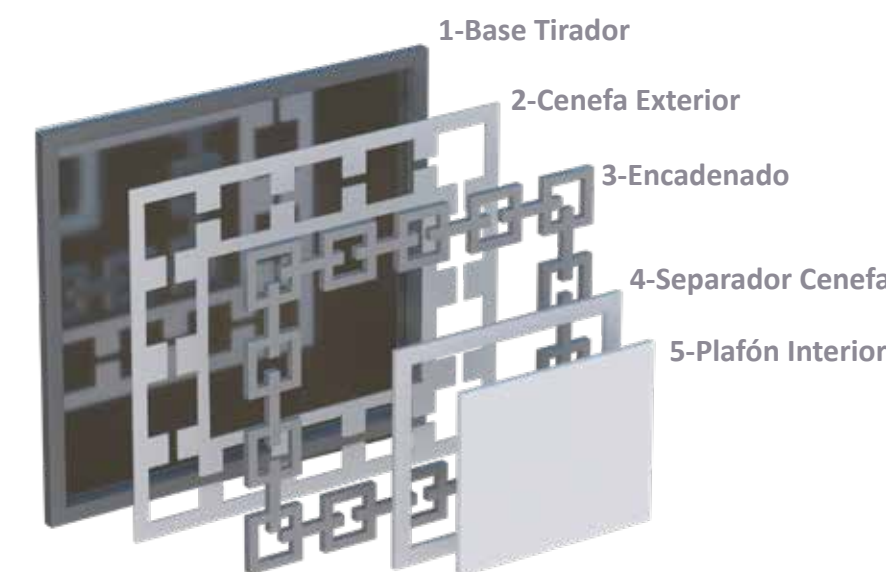

KRISTAL - 10 detalle

COLOR:
BLANCO LACADO

COMBINACIÓN TIRADOR:
MARFIL LACADO / ENCADENADO Y SEPARADOR CENEFAS BLANCO LACADO

COMBINACIÓN PLAFÓN CUADROS CABECERO:
MARFIL LACADO / ENCADENADO Y SEPARADOR CENEFAS BLANCO LACADO

REF.	DESCRIPCIÓN	PUNTOS
K3045	MESITA DE NOCHE 2 CAJ. RECTA FTE. 57 BANCADA TIRADOR CUADROS	460
K3045	MESITA DE NOCHE 2 CAJ. RECTA FTE. 57 BANCADA TIRADOR CUADROS	460
K3057	CÓMODA 4 CAJ. RECTA FTE. 110 BANCADA TIRADOR CUADROS	1100
K3081	MARCO ESPEJO CÓMODA RECTO FTE. 100 CENEFA CUADROS	188
K3211	CABECERO RECTO 150 PLAFÓN CUADROS	833
TOTAL AMBIENTE SIN ARMARIO		3041
K3510	ARMARIO 2 PTAS. CORREDERAS FTE. 240 PLAFÓN CUADROS	2833
K3999	OPCIÓN DE LED PARA CABECERO RECTO	238

OPCIONES COMBINACIÓN COLOR

Redondo

Cuadros

Rombos