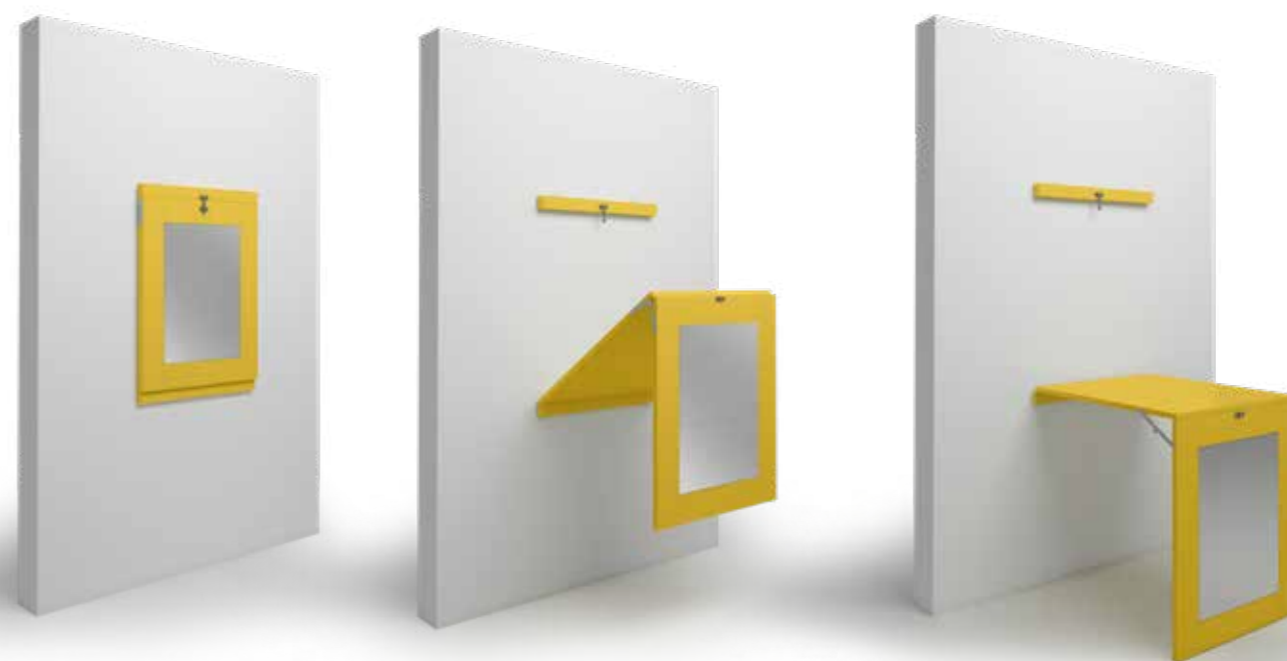

ESPEJO Y ESCRITORIO

MÍRATE O MEJOR HAZ LOS DEBERES

FUNCIONALIDAD

Mueble que permite una doble función, a simple vista es un espejo pero convertible en mesa de escritorio. Ahorramos espacio, además de aportar originalidad y novedad a tu estancia.