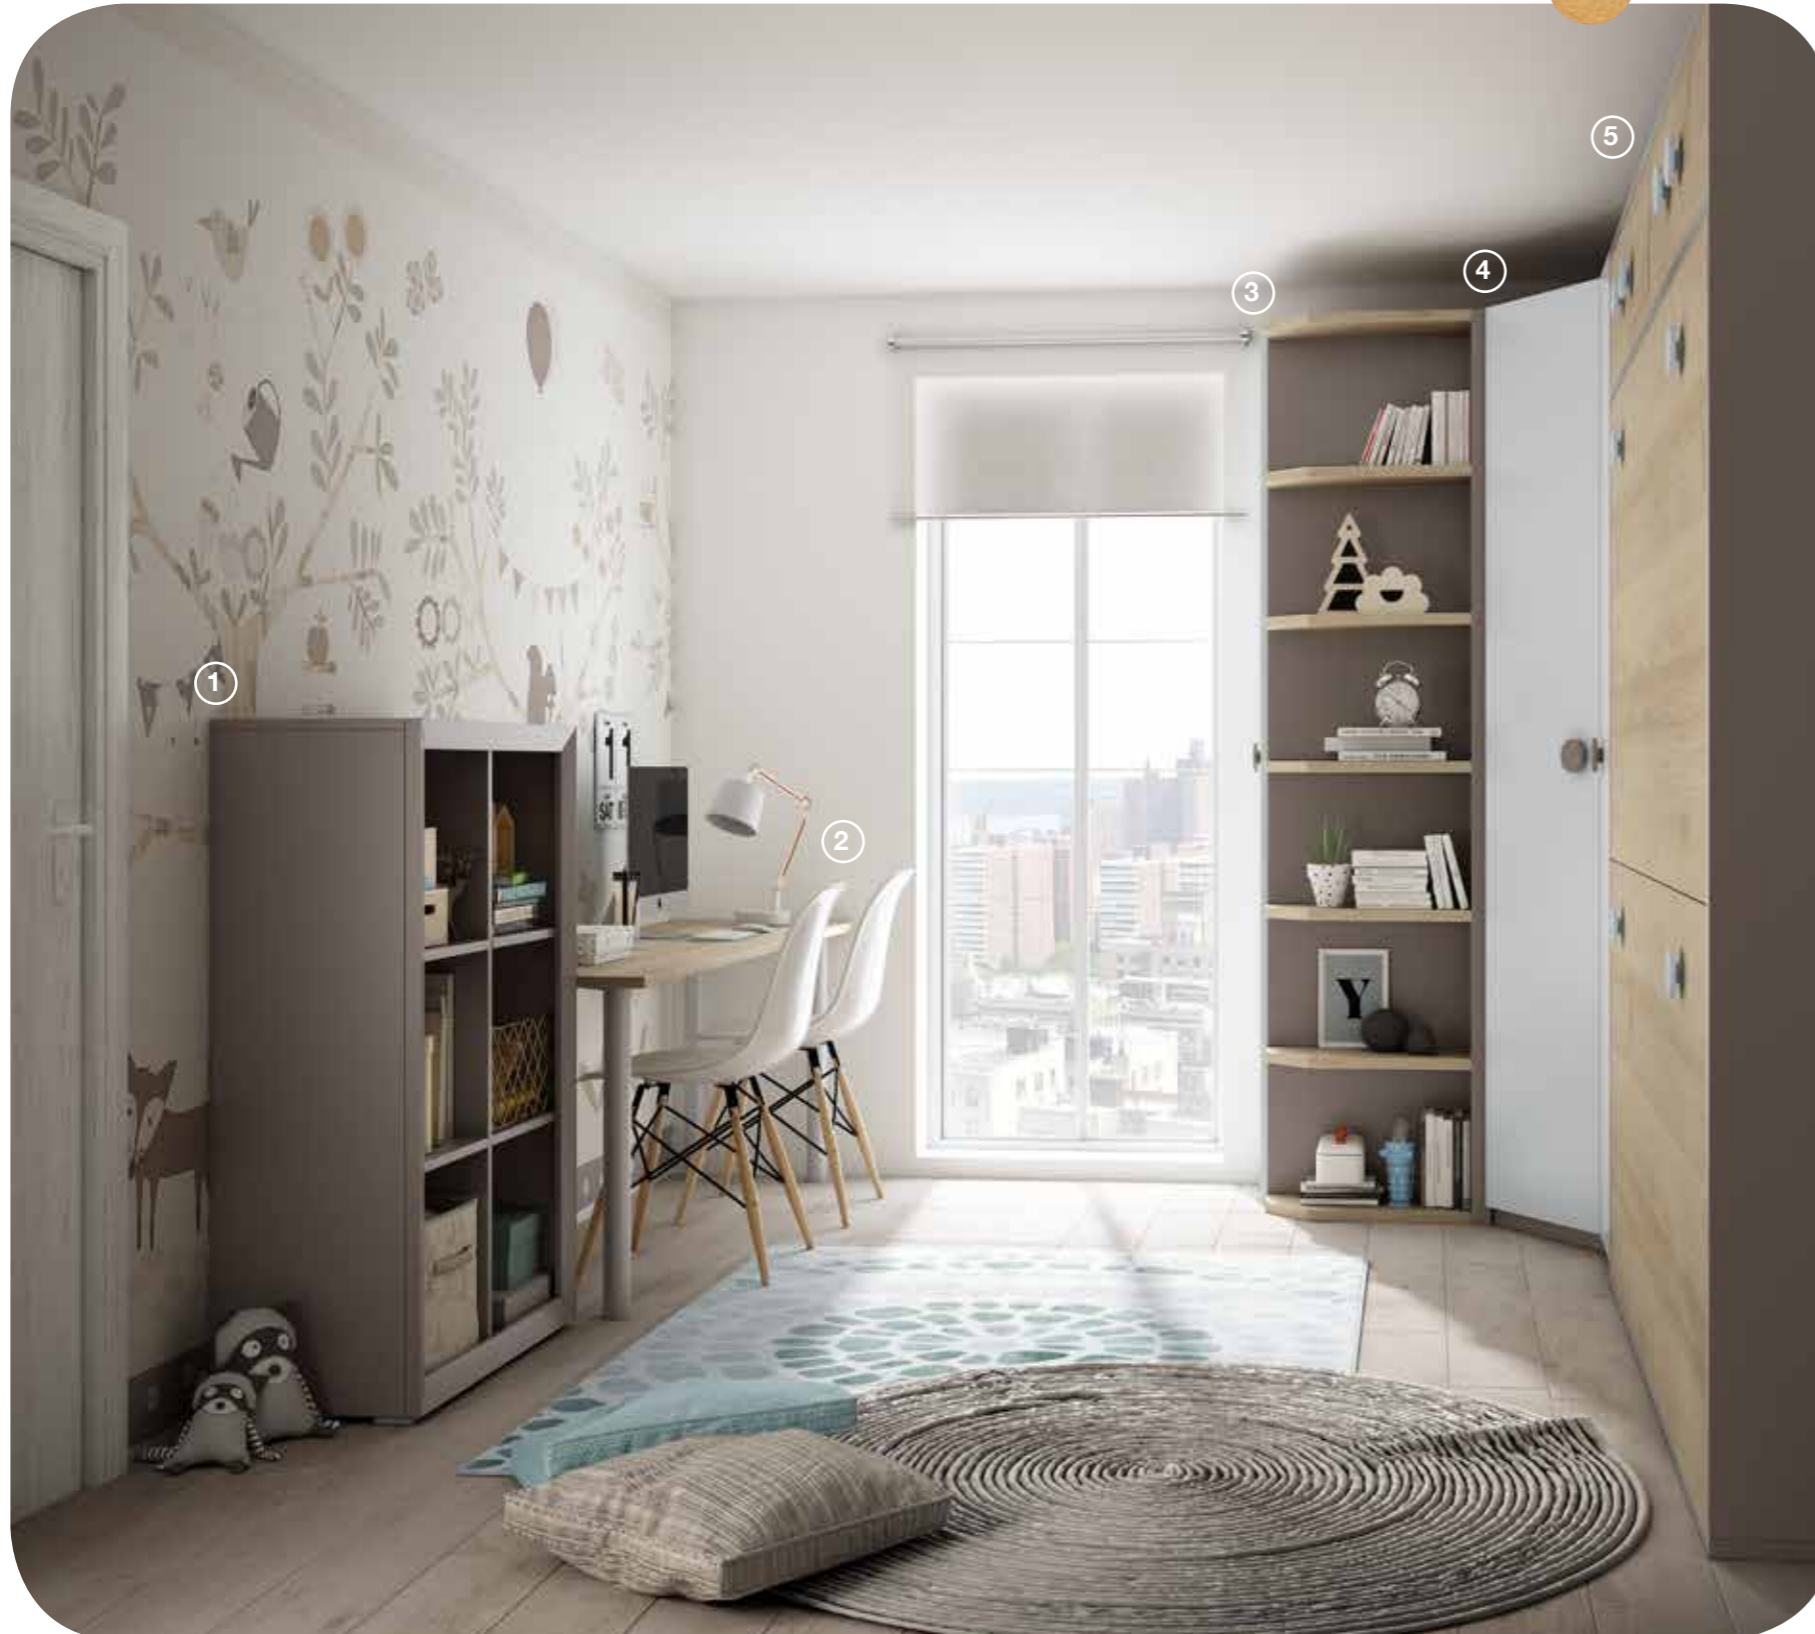

Composición

29

Roble Natural

Trufa

Cielo

Descripción:

1. **CÓMODIN DE 6 HUECO** Anch. 85 x alt. 128,5 x fondo 40 cm. Ref. AN127 Ptos. **198.**
2. **MESA ESCRITORIO COMPUESTA POR:**
  ENCIMERA RECTA FIJA Anch. 150 x alt. 2,5 x fondo 55 cm. Ref. AN94 Ptos. **43.**
  PATA CILÍNDRICA (4 UNID) Alt. 71 cm. Ref. AN44 Ptos. **25/unid.**
3. **TERMINAL ZAPATERO IZQ** Anch. 60 x alt. 240 x fondo 60 cm. Ref. AN1064.204 Ptos. **275.**
4. **ARMARIO RINCÓN CHAFLÁN** Anch. 122 x alt. 240 x fondo 260 cm. Ref. AN1052 Ptos. **400.**
5. **LITERA ABATIBLE.** Anch. 206 x alt. 240 x fondo 60 cm. Ref. AN1034 Ptos. **1466.**

-**TIRADOR CIRCULAR** Ptos. **7/unid.**