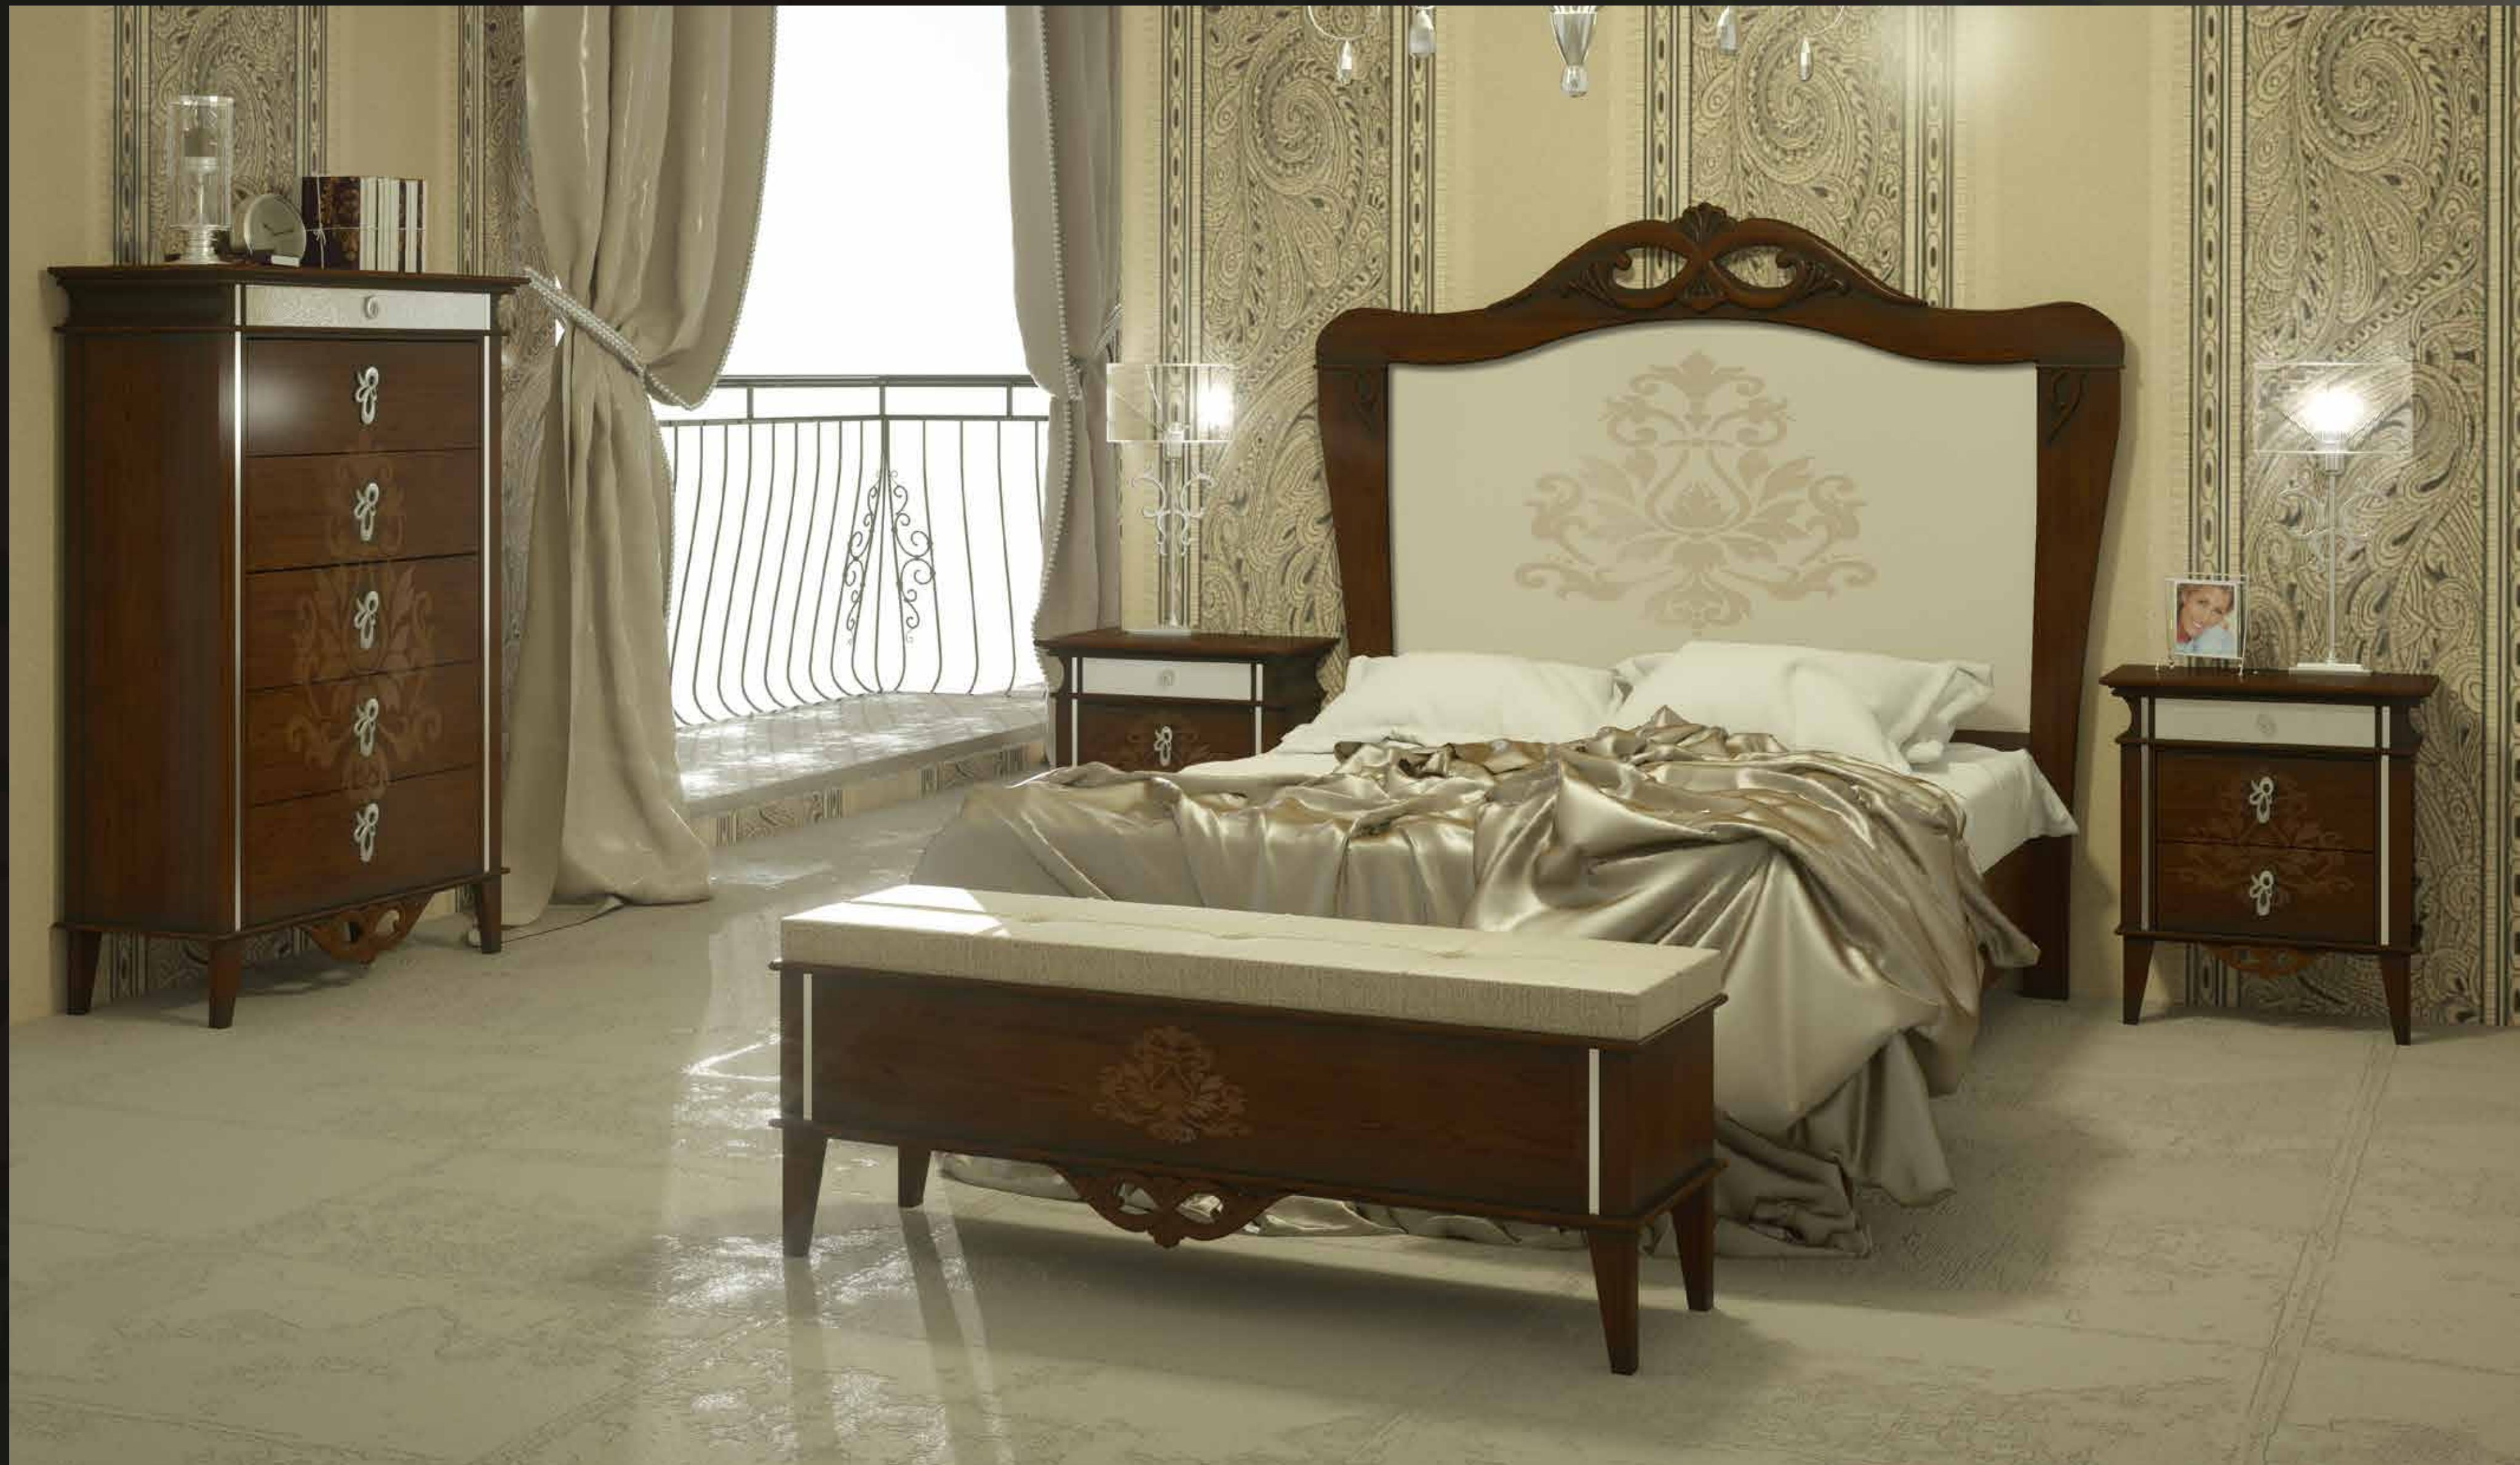

ROYAL
CLASSIC

CATÁLOGO
DORMITORIOS Y COMEDORES

ROYAL CLASSIC DORMITORIOS

El dormitorio es la estancia de tu hogar donde nacen los sueños. Lo último que tus ojos ven en el día que acaba y lo primero que verán al día siguiente. Se merece que sea algo que te incite a soñar. Con nuestra colección de dormitorios **Royal Classic**, tus sueños ya han empezado a hacerse realidad.

ARMARIO 6 PUERTAS CON VISILLO

CABECERO RECTO SIN TALLA

BANQUETA ARCÓN

MESITA DE NOCHE CON ZÓCALO

SEPARADOR INTERIOR DE CAJÓN PEQUEÑO (OPCIONAL)

MARCO ESPEJO VESTIDOR

ARMARIO 6 PUERTAS CON 2 LUNAS CENTRALES

CABECERO FORMAS PLAFÓN MADERA

VITRINA 3 PUERTAS ENMARCADAS CRISTAL TRANSPARENTE + 2 CAJONES

SILLA ROYAL

SILLA PALACE

VITRINA 2 PUERTAS ENMARCADAS CRISTAL TRANSPARENTE + 2 CAJONES

VITRINA 1 PUERTA ENMARCADA CRISTAL TRANSPARENTE + 2 CAJONES