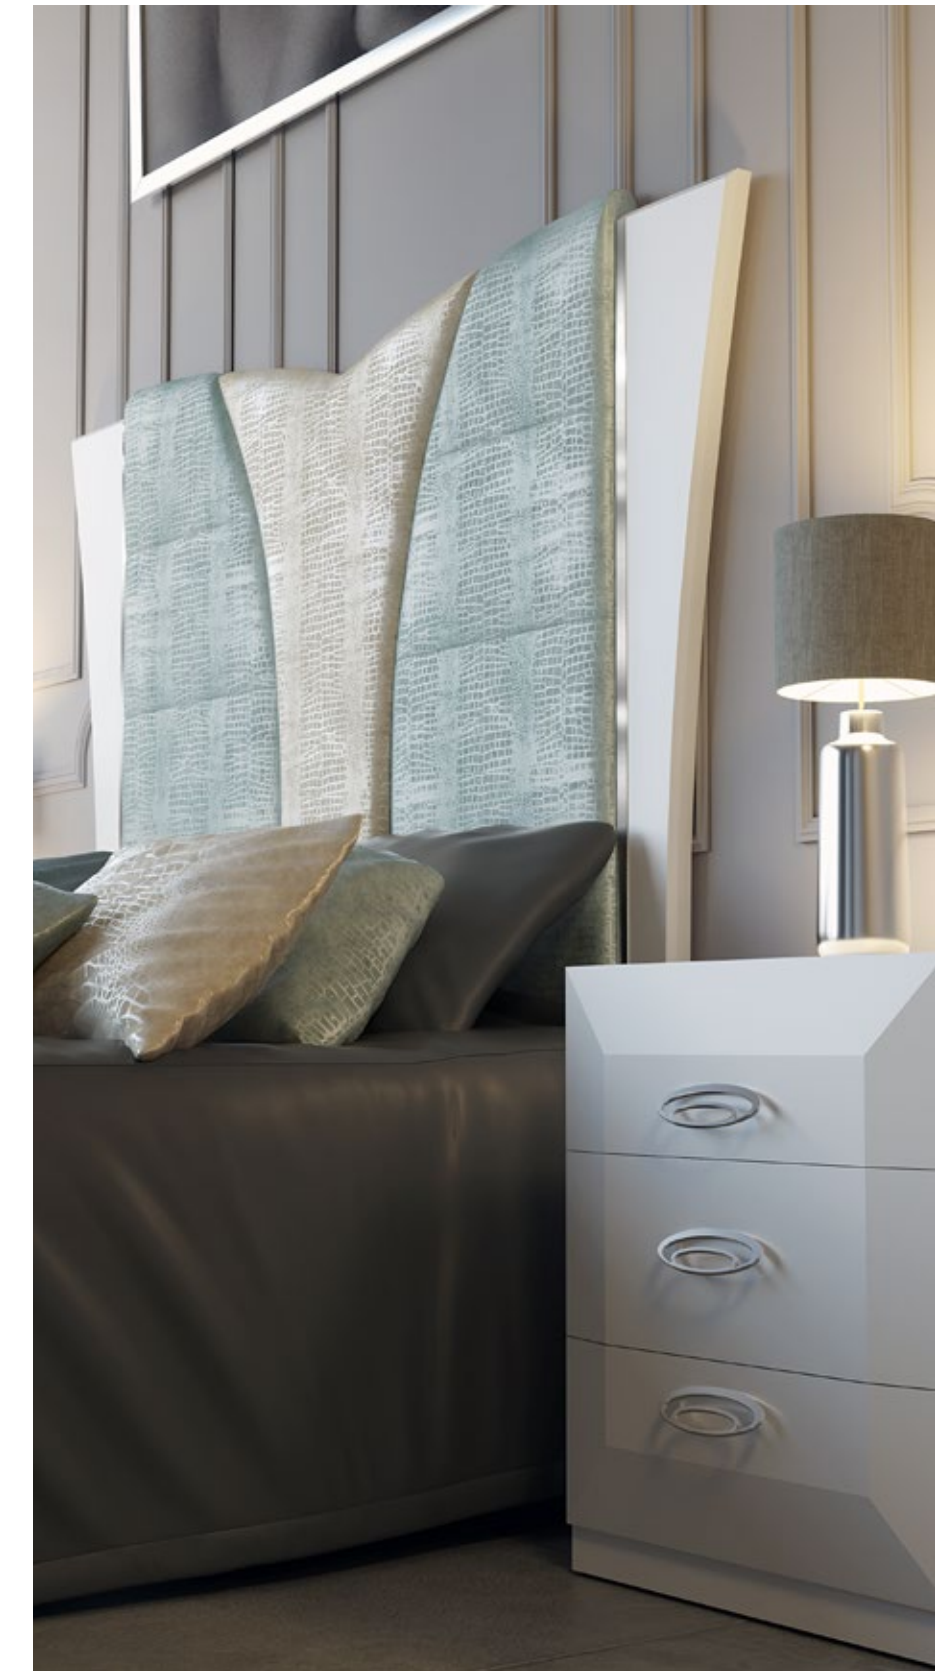

PARÍS / 03

P2011	MESITA DE NOCHE 3 CAJONES FTE. 57 LACADA ZÓCALO	507
P2011	MESITA DE NOCHE 3 CAJONES FTE. 57 LACADA ZÓCALO	507
P2031	XINFONIER 6 CAJONES FTE. 75 LACADO ZÓCALO	1.020
P2110	CABECERO PARÍS PLAFONES TAPIZADOS 150	756
TOTAL DORMITORIO		2.790

COLOR: Blanco Lacado
TIRADOR: París
TELAS (FAUNA de FROCA)
Laterales Rhino 30
Central Elephant 7