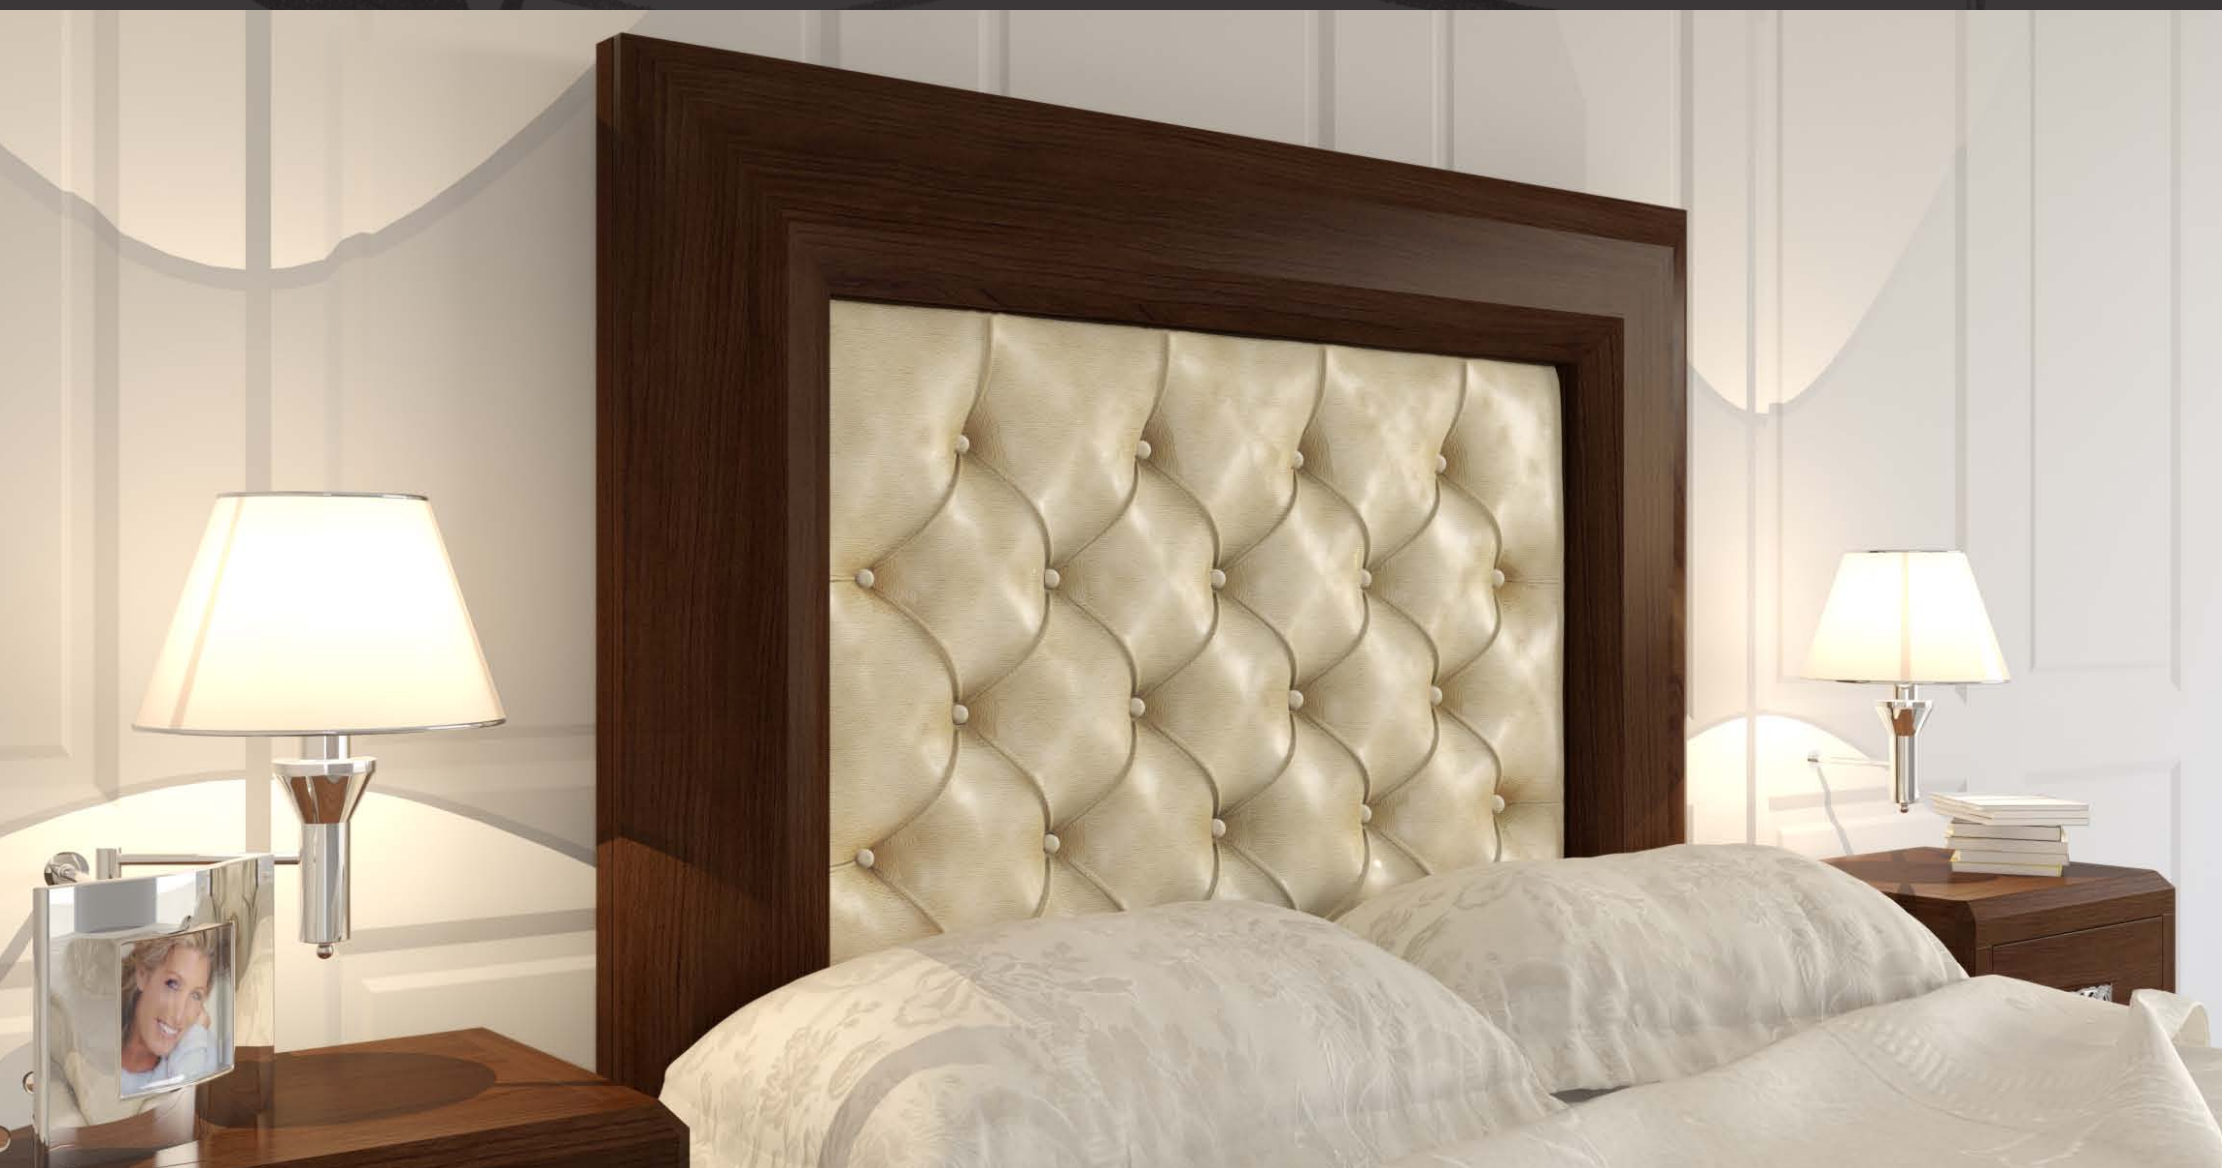

Cabecero Imperio

Color Nogal Viejo