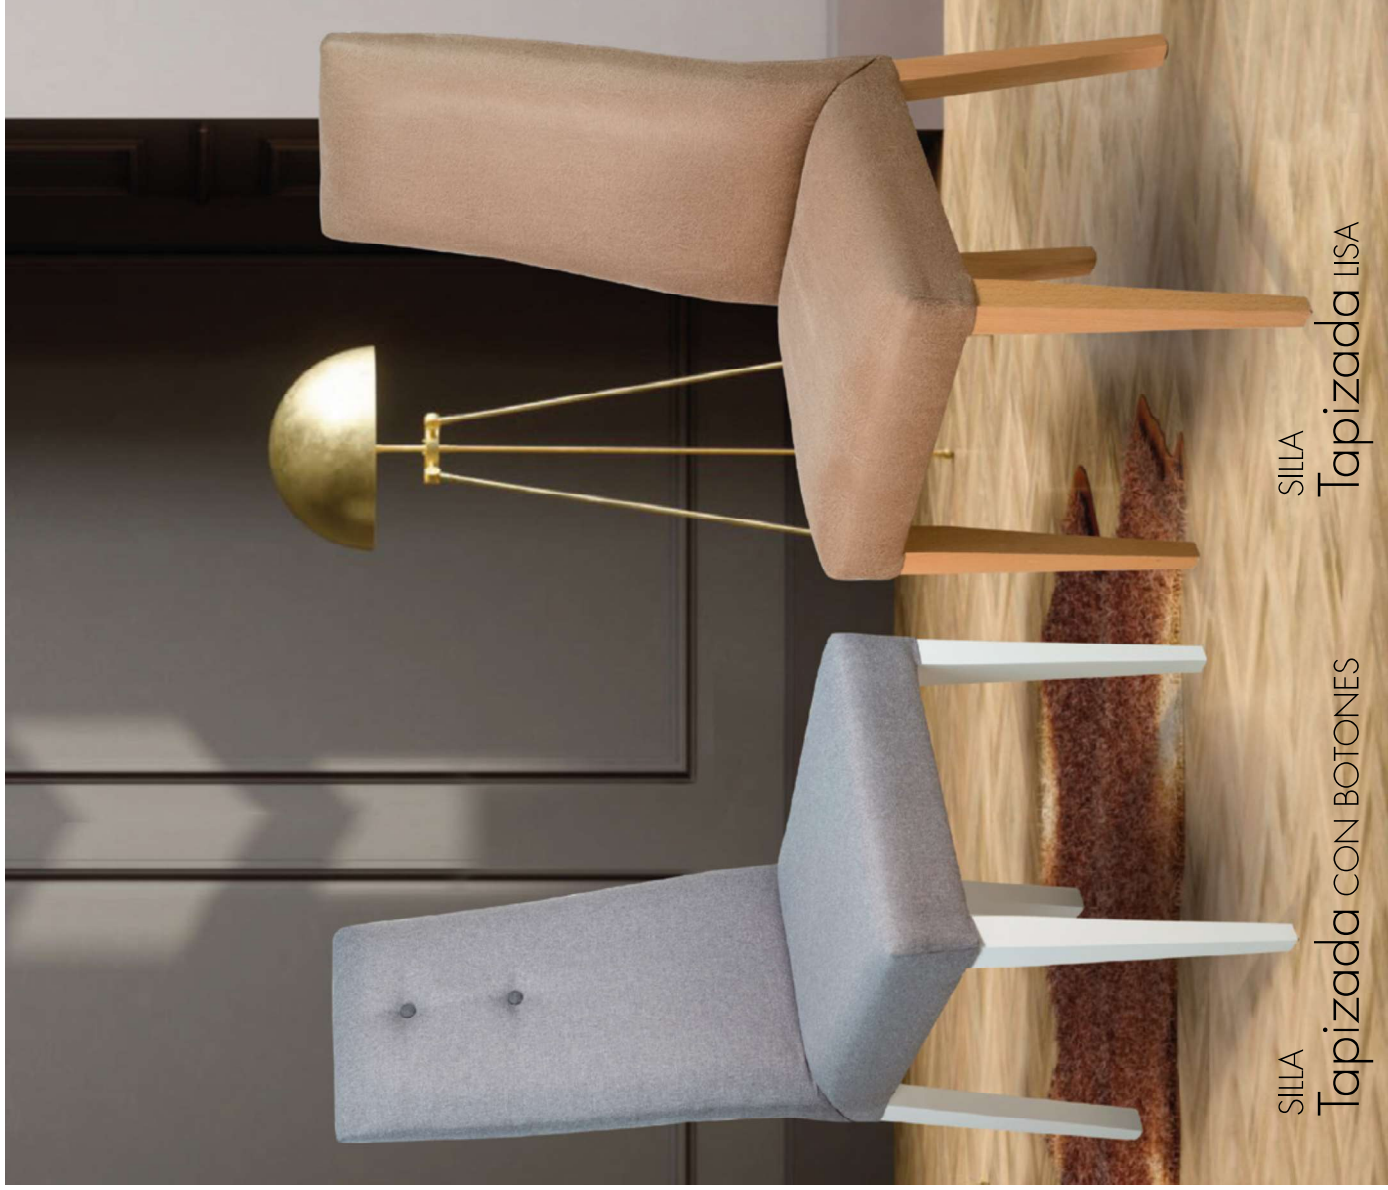

SILLA
Tapizada
CON BOTONES

MEDIDAS			
ALTO	ANCHO	FONDO	ALTO ASIENTO
105	47	54	50

SILLA
Tapizada
LISA

MEDIDAS			
ALTO	ANCHO	FONDO	ALTO ASIENTO
105	47	54	50

SILLA
Tapizada con BOTONES

SILLA
Tapizada LISA