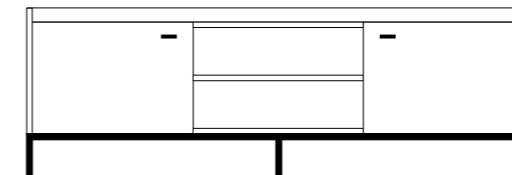

Acabados/Finishes

Blanco
Ref: 90113
659 PUNTOS

Roble
Ref: 90129
687 PUNTOS

Nogal
Ref: 90145
705 PUNTOS

Mueble T.V. / T.V. Furniture

Medidas/Size: 181 ↔ 61 ↑ 41 ↗ cm
Medidas de la puerta / Door measurements: 51,5 ↔ 41 ↑ cm
Altura de la pata / leg height: 15 cm