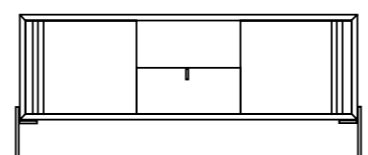

Mueble T.V. / TV Cabinet
Medidas/Size: 160 ↔ 67 † 40 ∽ cm
Medidas de la puerta / Door measurements: 50 ↔ 46 cm
Altura de la pata / leg height: 16,5 cm
Medidas del cajón / drawer measurements: 51 ↔ 14,5 † 33,5 ∽ cm
Altura de Balda interior / Internal shelf height: 22,5 cm
Medida del Hueco / Gap Measurement: 55x39x27 cm

Materiales / Materials
Madera de DM lacada / Lacquered DM
Pata metálica de 16mm con pintura epoxy / Metal leg with epoxy paint
Extra
Visagras con ABS / Hinges with ABS. Guías de extracción total del cajón con sistema ABS / Drawer full extension runners with ABS system.

Blanco lacado
Ref: 556
825 PUNTOS

Tinte nogal o roble
Ref: 556
921 PUNTOS