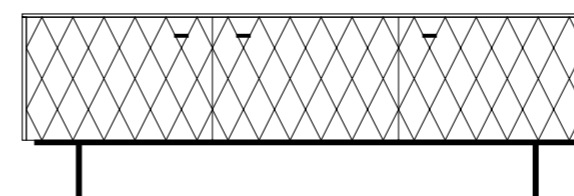

Mueble T.V. 182 / TV Cabinet
Medidas/Size: 182 ↔ 60 † 40 ∽ cm
Medidas de la puerta / Door measurements: 39 ↔ 59 cm
Altura de la pata / leg height: 20 cm

Materiales / Materials
Madera de DM lacada / Lacquered DM

Pata de metal con pintura epoxy / Metal leg with epoxy paint

Extra
Visagras con ABS / Hinges with ABS.