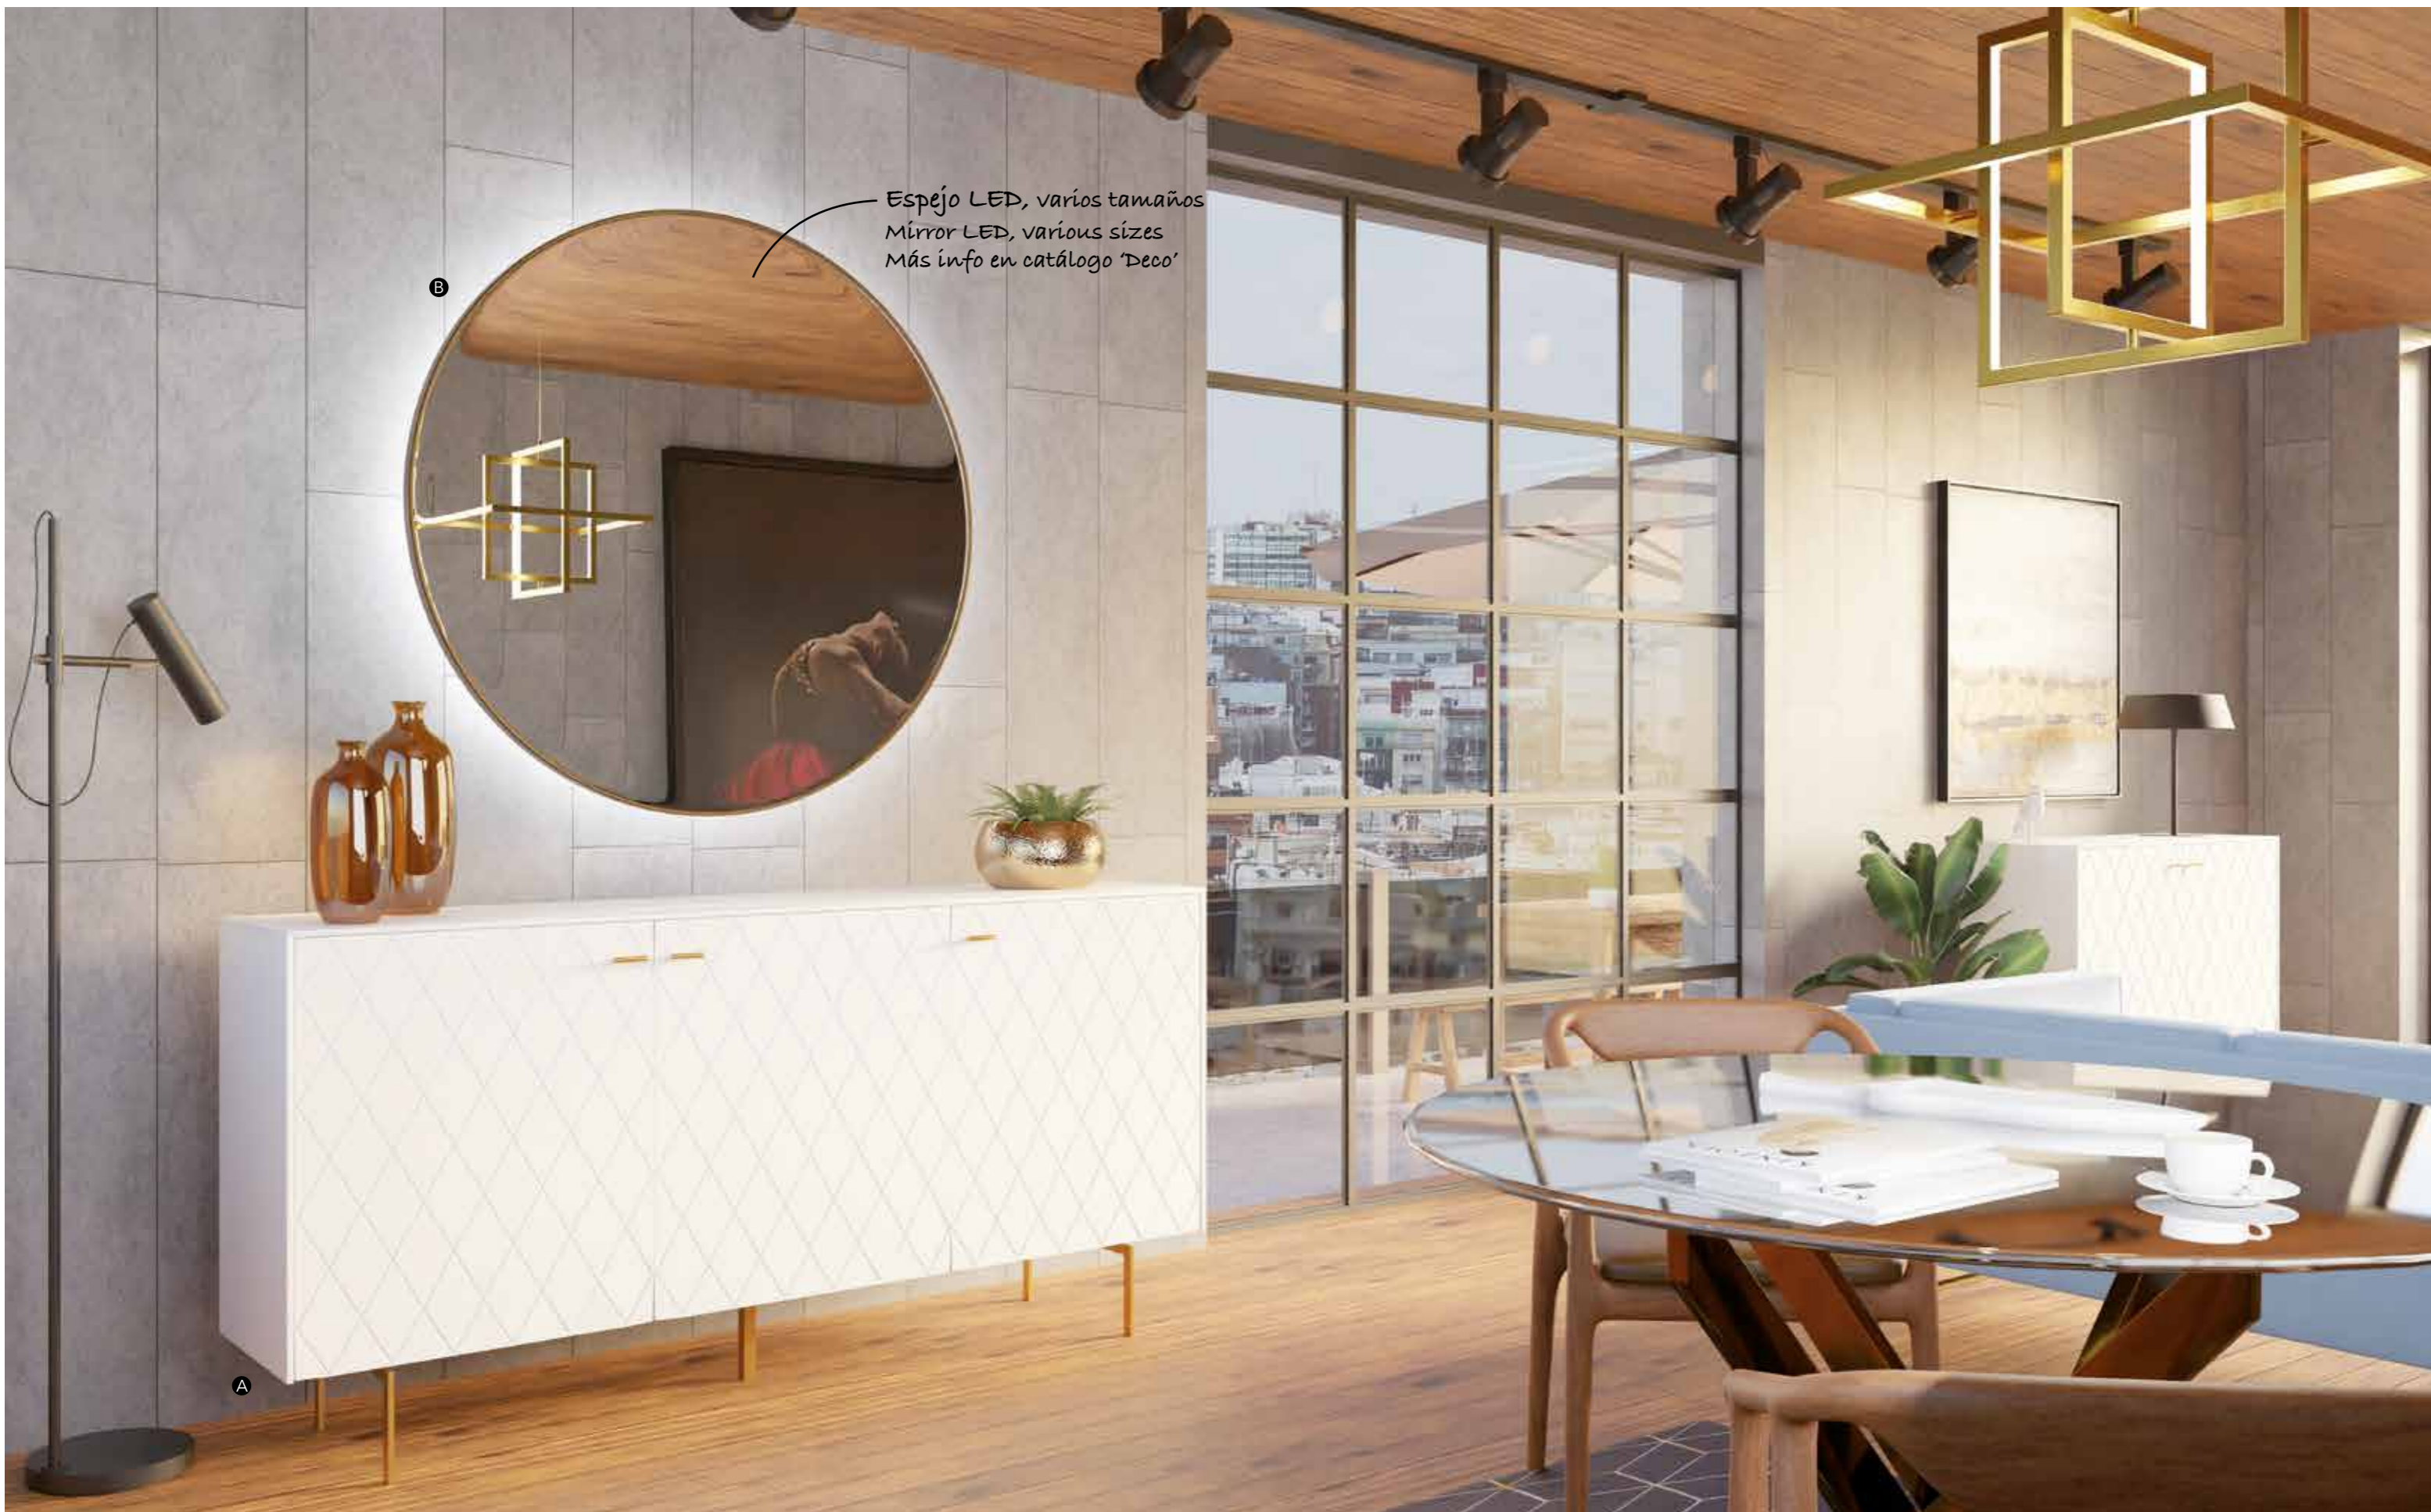

Ref: 90066
182 ⇄ 60 ⇄ 40 cm
857 PUNTOS

A Ref: 90067
222 ⇄ 60 ⇄ 40 cm
1079 PUNTOS

B Ref: 200
Negro/Blanco porcelánico
90 ⇄ 50 ⇄ 50 cm
429 PUNTOS

Espéjo LED, varios tamaños
 MIRROR LED, various sizes
 Más info en catálogo 'Deco'