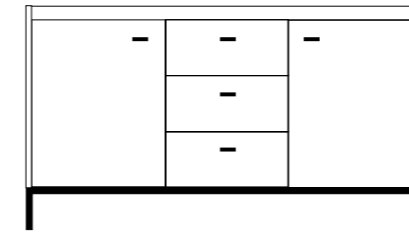

Aparador / Sideboard

Medidas/Size: 144 ↔ 81 ↑ 41 ↗ cm
Medidas de la puerta / Door measurements: 46,5 ↔ 61 ↑ cm
Medidas del cajón/ drawer measurements: 40 ↔ 17 ↑ 33 ↗ cm
Altura de la pata / leg height: 15 cm

Materiales / Materials

Melamina con textura de 19 mm / 19 mm laminated wood
Pata de metal con pintura epoxy / Metal leg with epoxy paint

Extra

Visagras con ABS / Hinges with ABS.
Guías de extracción total del cajón con sistema ABS / Drawer full extension runners with ABS system.

Acabados/Finishes

Blanco
Ref: 90113
659 PUNTOS

Roble
Ref: 90129
687 PUNTOS

Nogal
Ref: 90145
705 PUNTOS