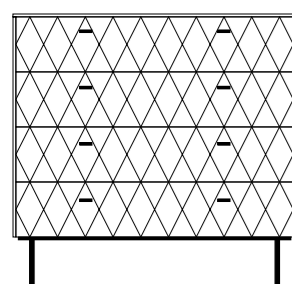

Cómoda / Bureau

Medidas/Size: 101 ↔ 101 † 42 ∽ cm
Medidas del cajón / drawer measurements: 95,3 ↔ 15 † 35 ∽ cm
Altura de la pata / leg height: 20 cm

Materiales / Materials
Madera de DM lacada / Lacquered DM

Pata de metal con pintura epoxy / Metal leg with epoxy paint

Extra
Guías de extracción total del cajón con sistema ABS / Drawer full extension runners with ABS system.