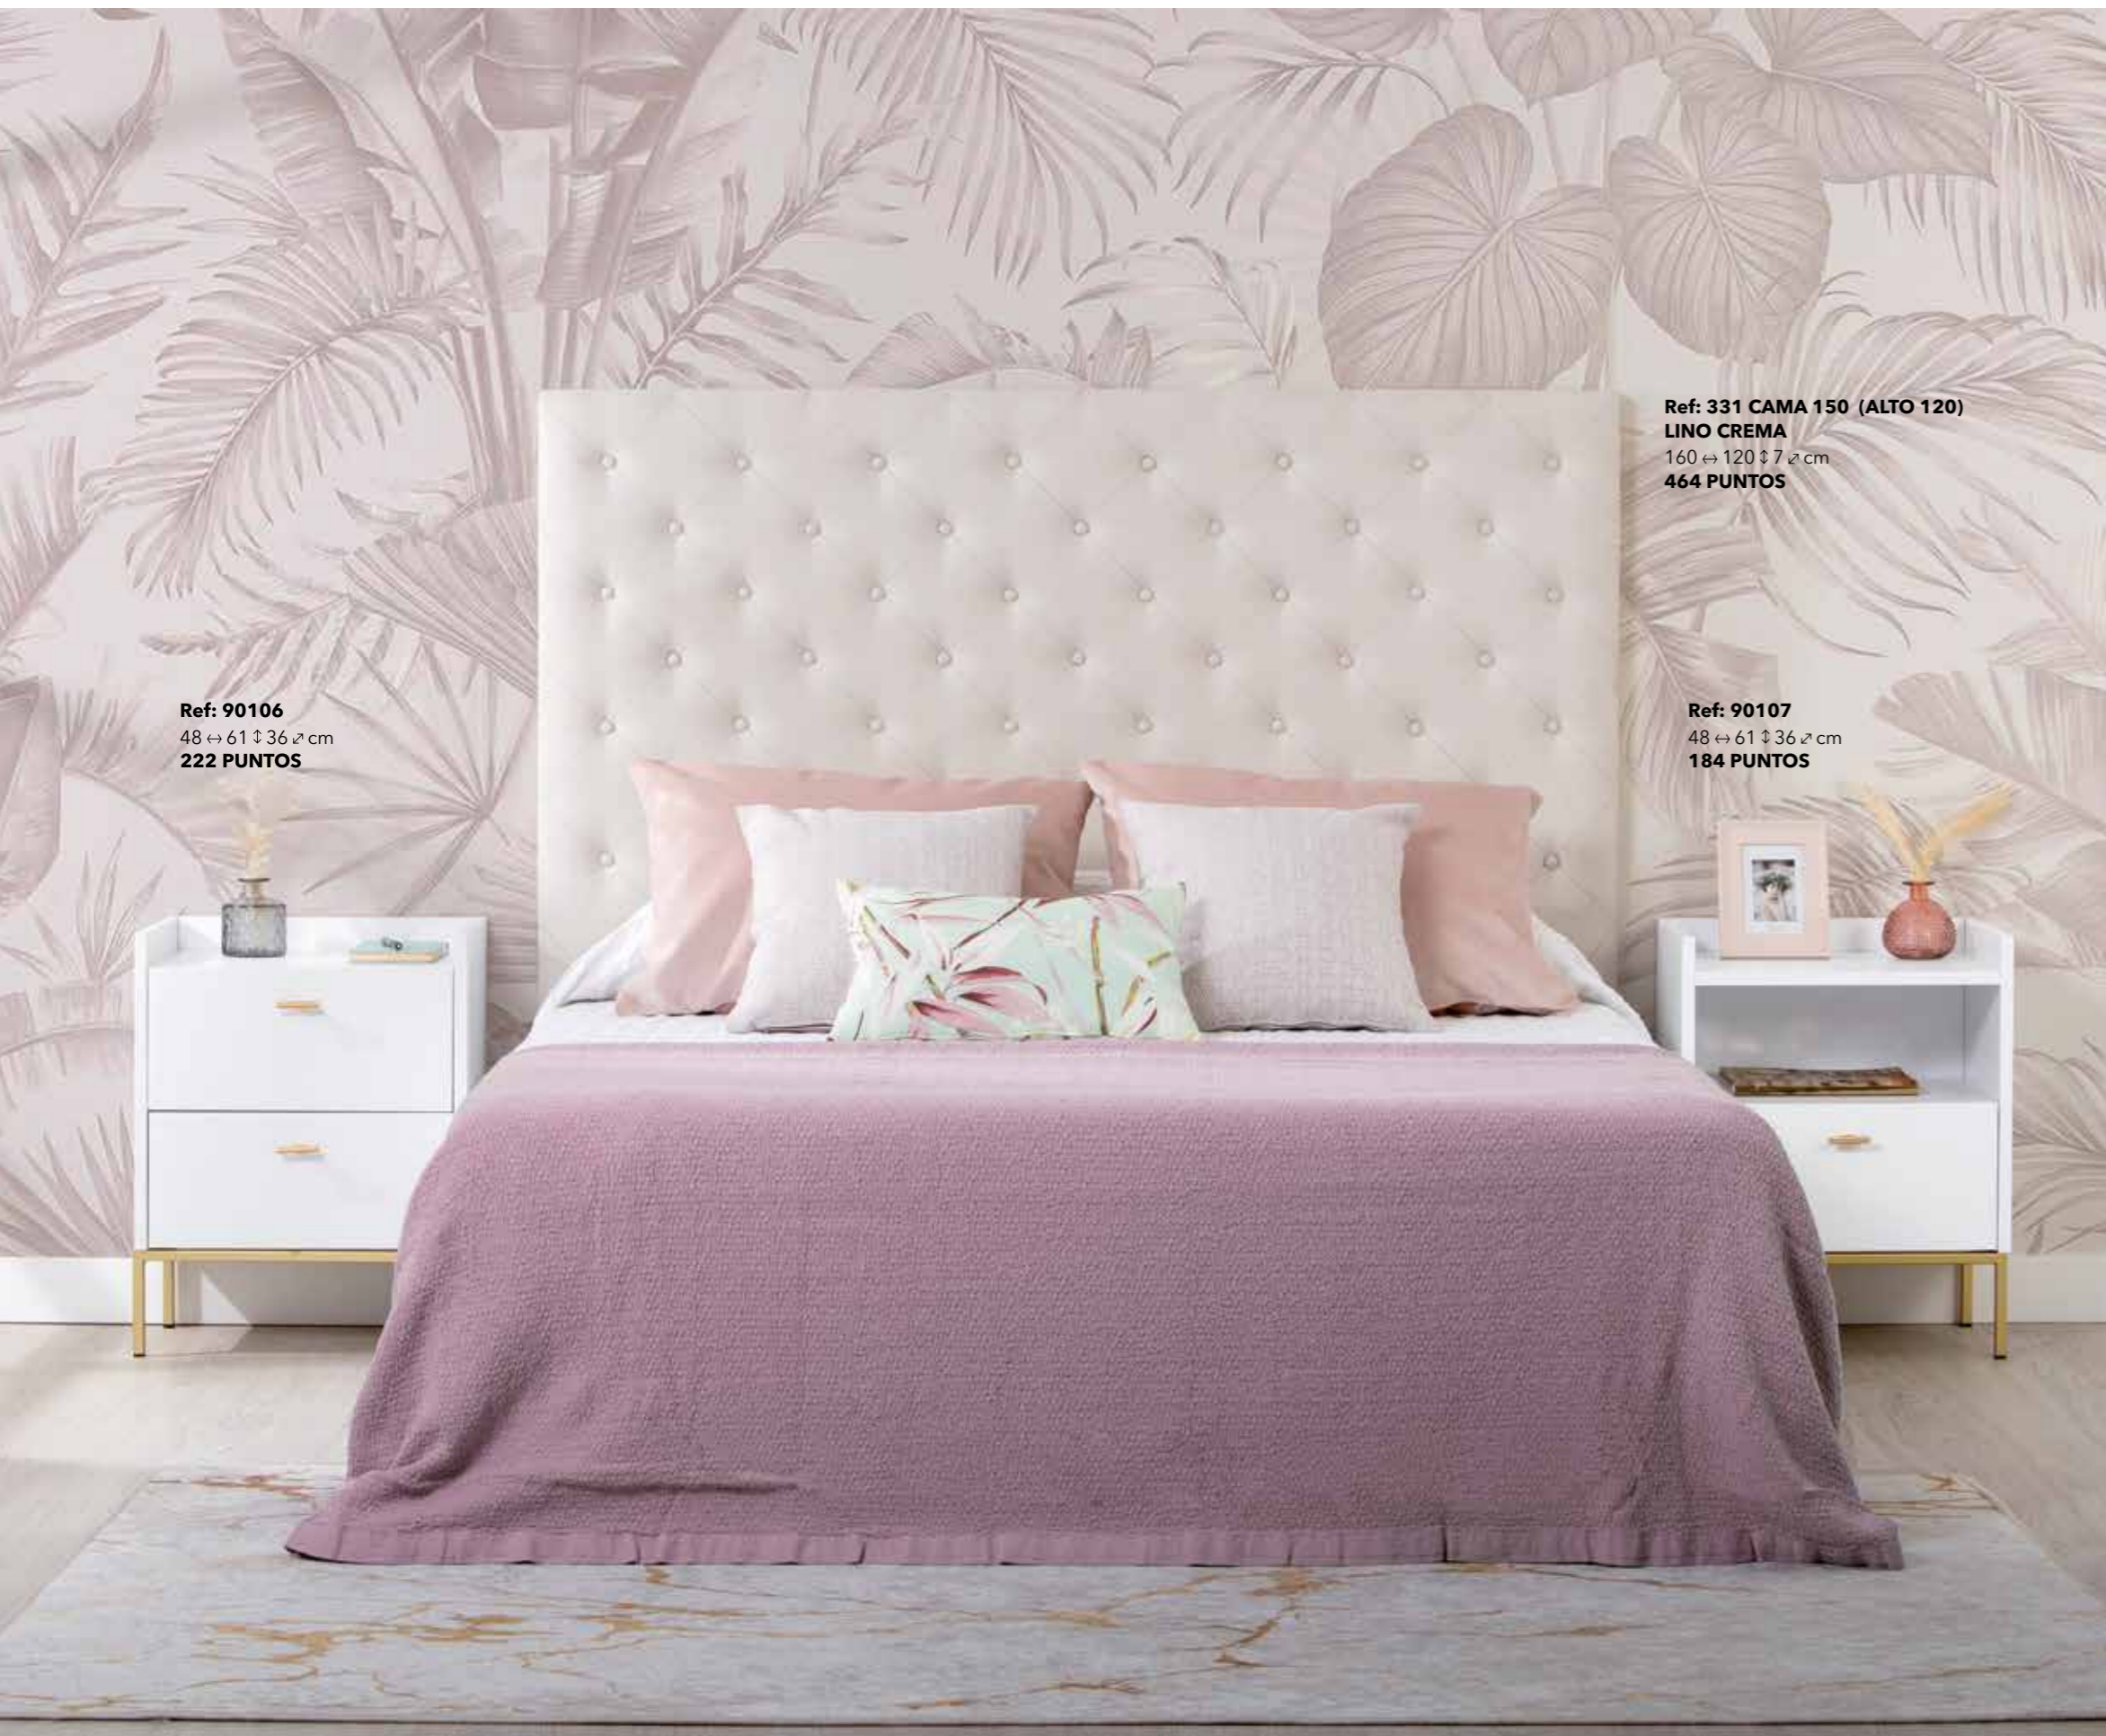

Ref: 90106
48 ⇄ 61 ⇄ 36 cm
222 PUNTOS

Ref: 331 CAMA 150 (ALTO 120)
LINO CREMA
160 ⇄ 120 ⇄ 7 cm
464 PUNTOS

Ref: 90107
48 ⇄ 61 ⇄ 36 cm
184 PUNTOS