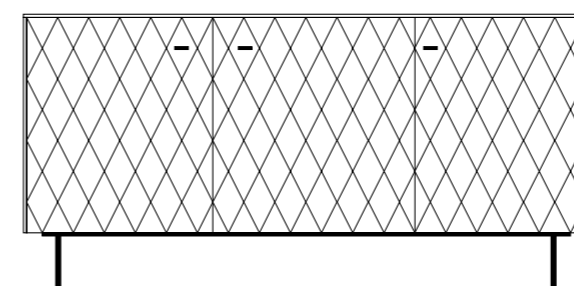

Aparador / Sideboard
 Medidas/Size: 182 ↔ 90 † 40 ∽ cm
 Medidas de la puerta / Door measurements: 69,5 ↔ 59,5 † cm
 Altura de la pata / leg height: 20 cm
 Altura de Balda interior / Internal shelf height: 31,5 cm