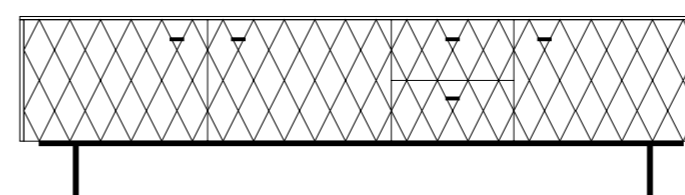

Mueble T.V. 220 / TV Cabinet
Medidas/Size: 222 ↔ 60 † 40 ∽ cm
Medidas de la puerta / Door measurements: 39 ↔ 59 cm
Medidas del cajón / drawer measurements: 39,5 45 ↔ 15 † 30 ∽ cm
Altura de la pata / leg height: 20 cm

Materiales / Materials
Madera de DM lacada / Lacquered DM

Pata de metal con pintura epoxy / Metal leg with epoxy paint

Extra
Visagras con ABS / Hinges with ABS.
Guías de extracción total del cajón con sistema ABS / Drawer full extension runners with ABS system.