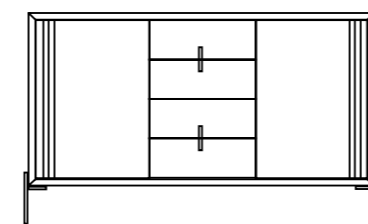

Aparador / Sideboard
Medidas/Size: 160 ↔ 97 † 40 ∽ cm
Medidas de la puerta / Door measurements: 51,5 ↔ 76 † cm
Medidas del cajón / drawer measurements: 44,5 ↔ 15,5 † 33 ∽ cm
Altura de la pata / leg height: 16,5 cm
Altura de Balda interior / Internal shelf height: 37 cm

Materiales / Materials
Madera de DM lacada / Lacquered DM
Pata metálica de 16mm con pintura epoxy / Metal leg with epoxy paint
Extra
Visagras con ABS / Hinges with ABS. Guías de extracción total del cajón con sistema ABS / Drawer full extension runners with ABS system.

Blanco lacado
Ref: 555
1270 PUNTOS

Tinte nogal o roble
Ref: 555
1413 PUNTOS