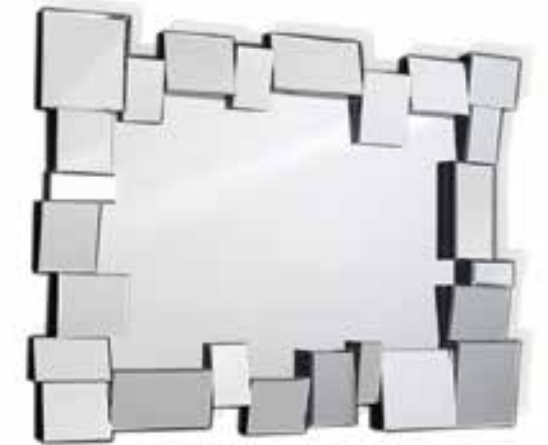

ESPEJO E-108
118 X 88 X 5 CM. / 24,39 PTS.