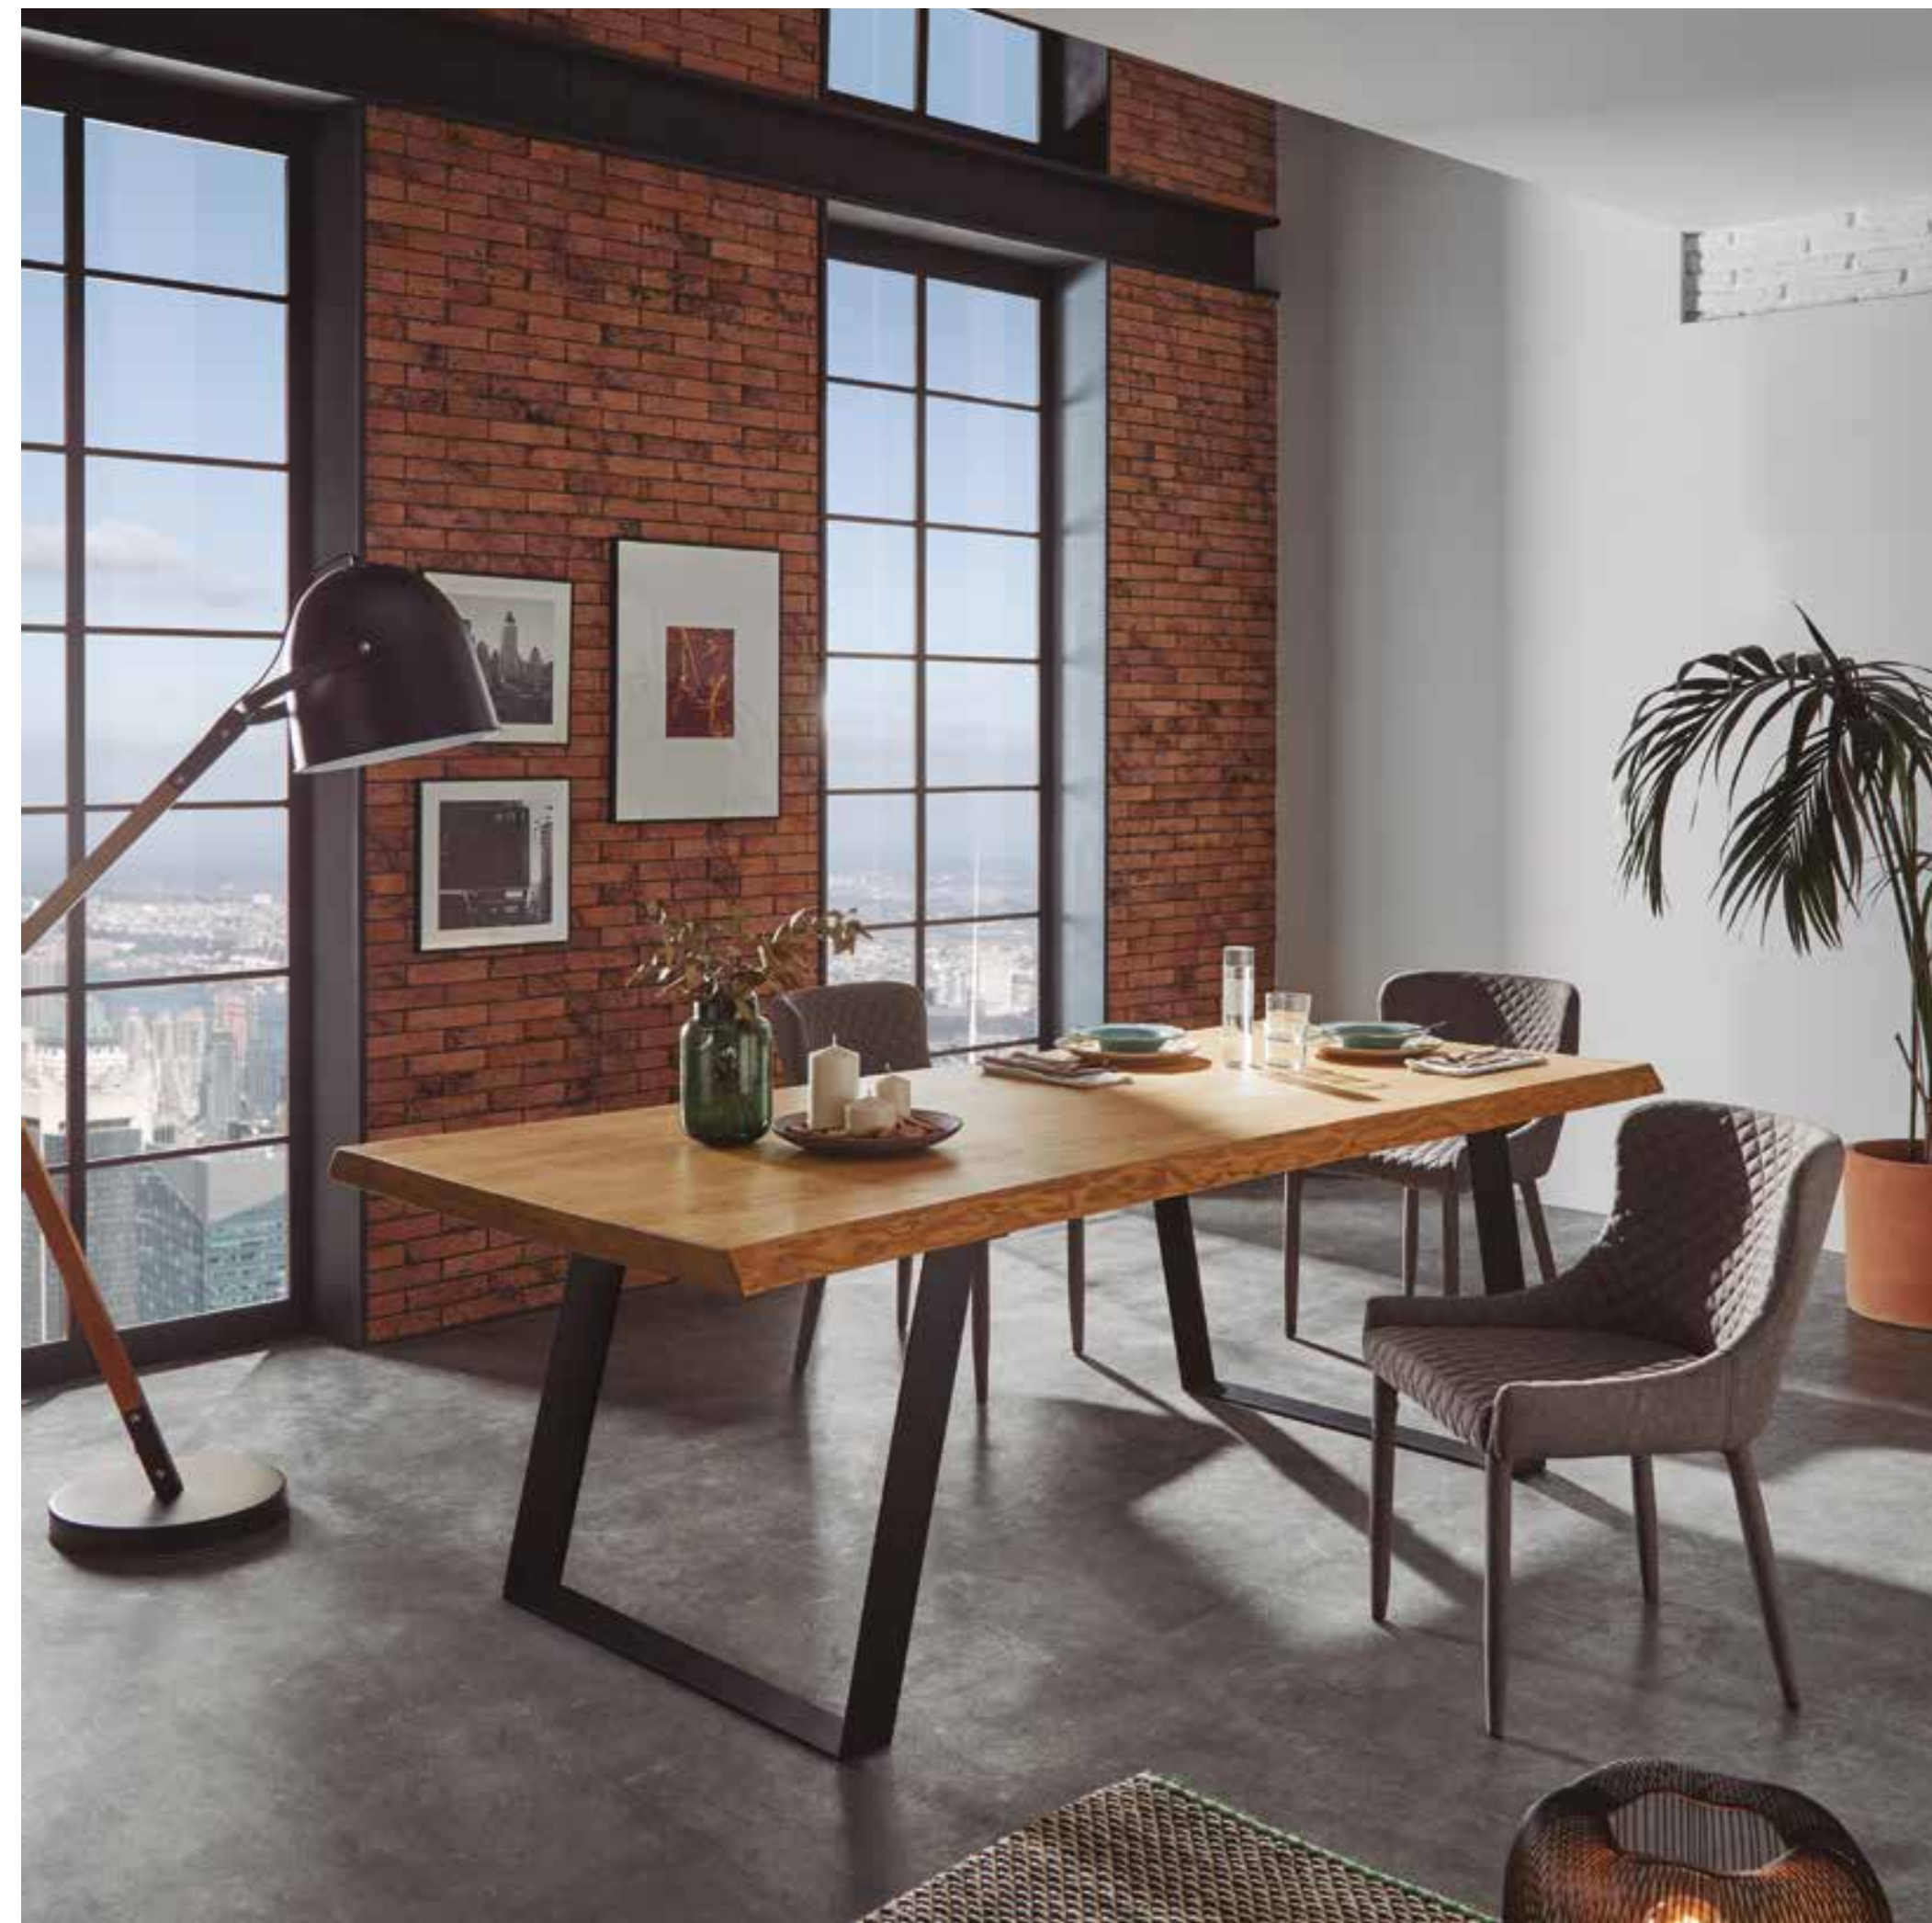

DT-105

MESA COMEDOR MADERA MACIZA DE FRESNO, PATAS METAL PINTADO NEGRO O BLANCO / ACABADOS MADERA: NATURAL, CAMEL Y HABANA
160 X 100 X 75 CM. 118,56 PTS. / 180 X 100 X 75 CM. 124,45 PTS. / 220 X 100 X 75 CM. 134,47 PTS.
SILLA DC-113 BLANCO Y GRIS / 51 X 62 X 82 CM. / CAJA 2 UDS. 11,32 PTS/UD. / CAJA 4 UDS. 10,29 PTS/UD.