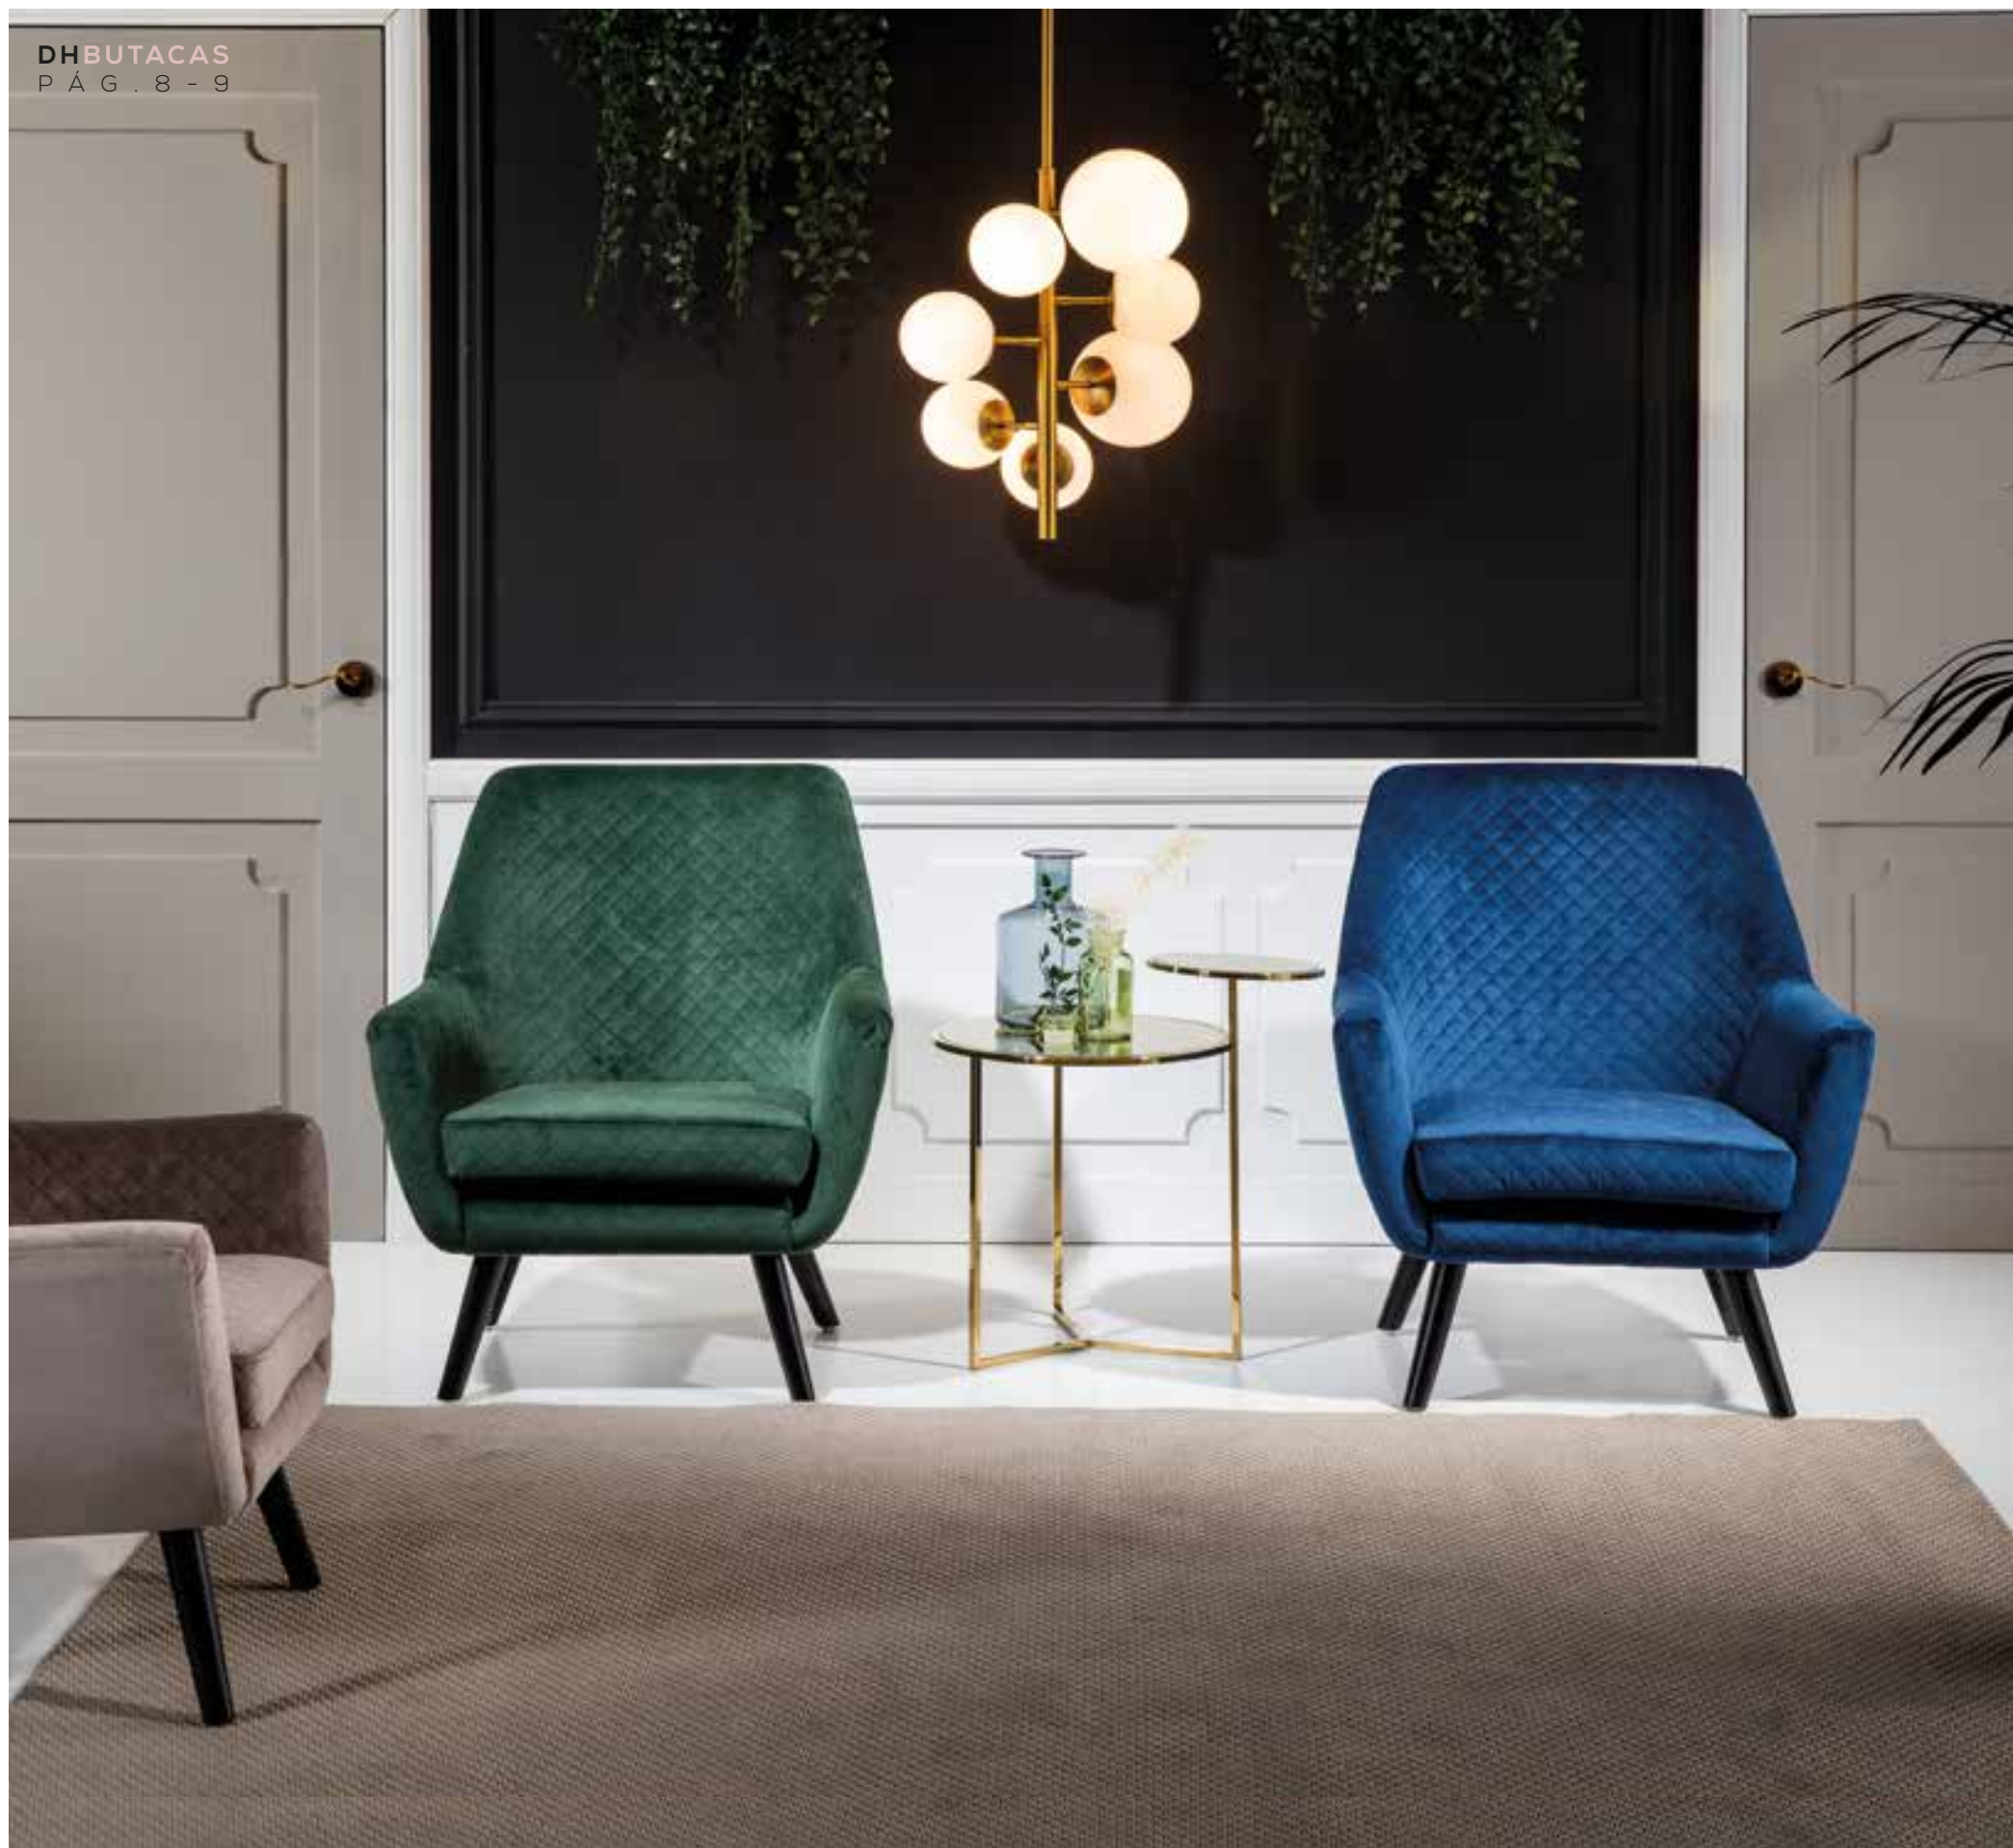

SL-893

BUTACA TERCIOPELO PLATA, VERDE O AZUL
90 X 79 X 75 CM. / 25,71 PTS.