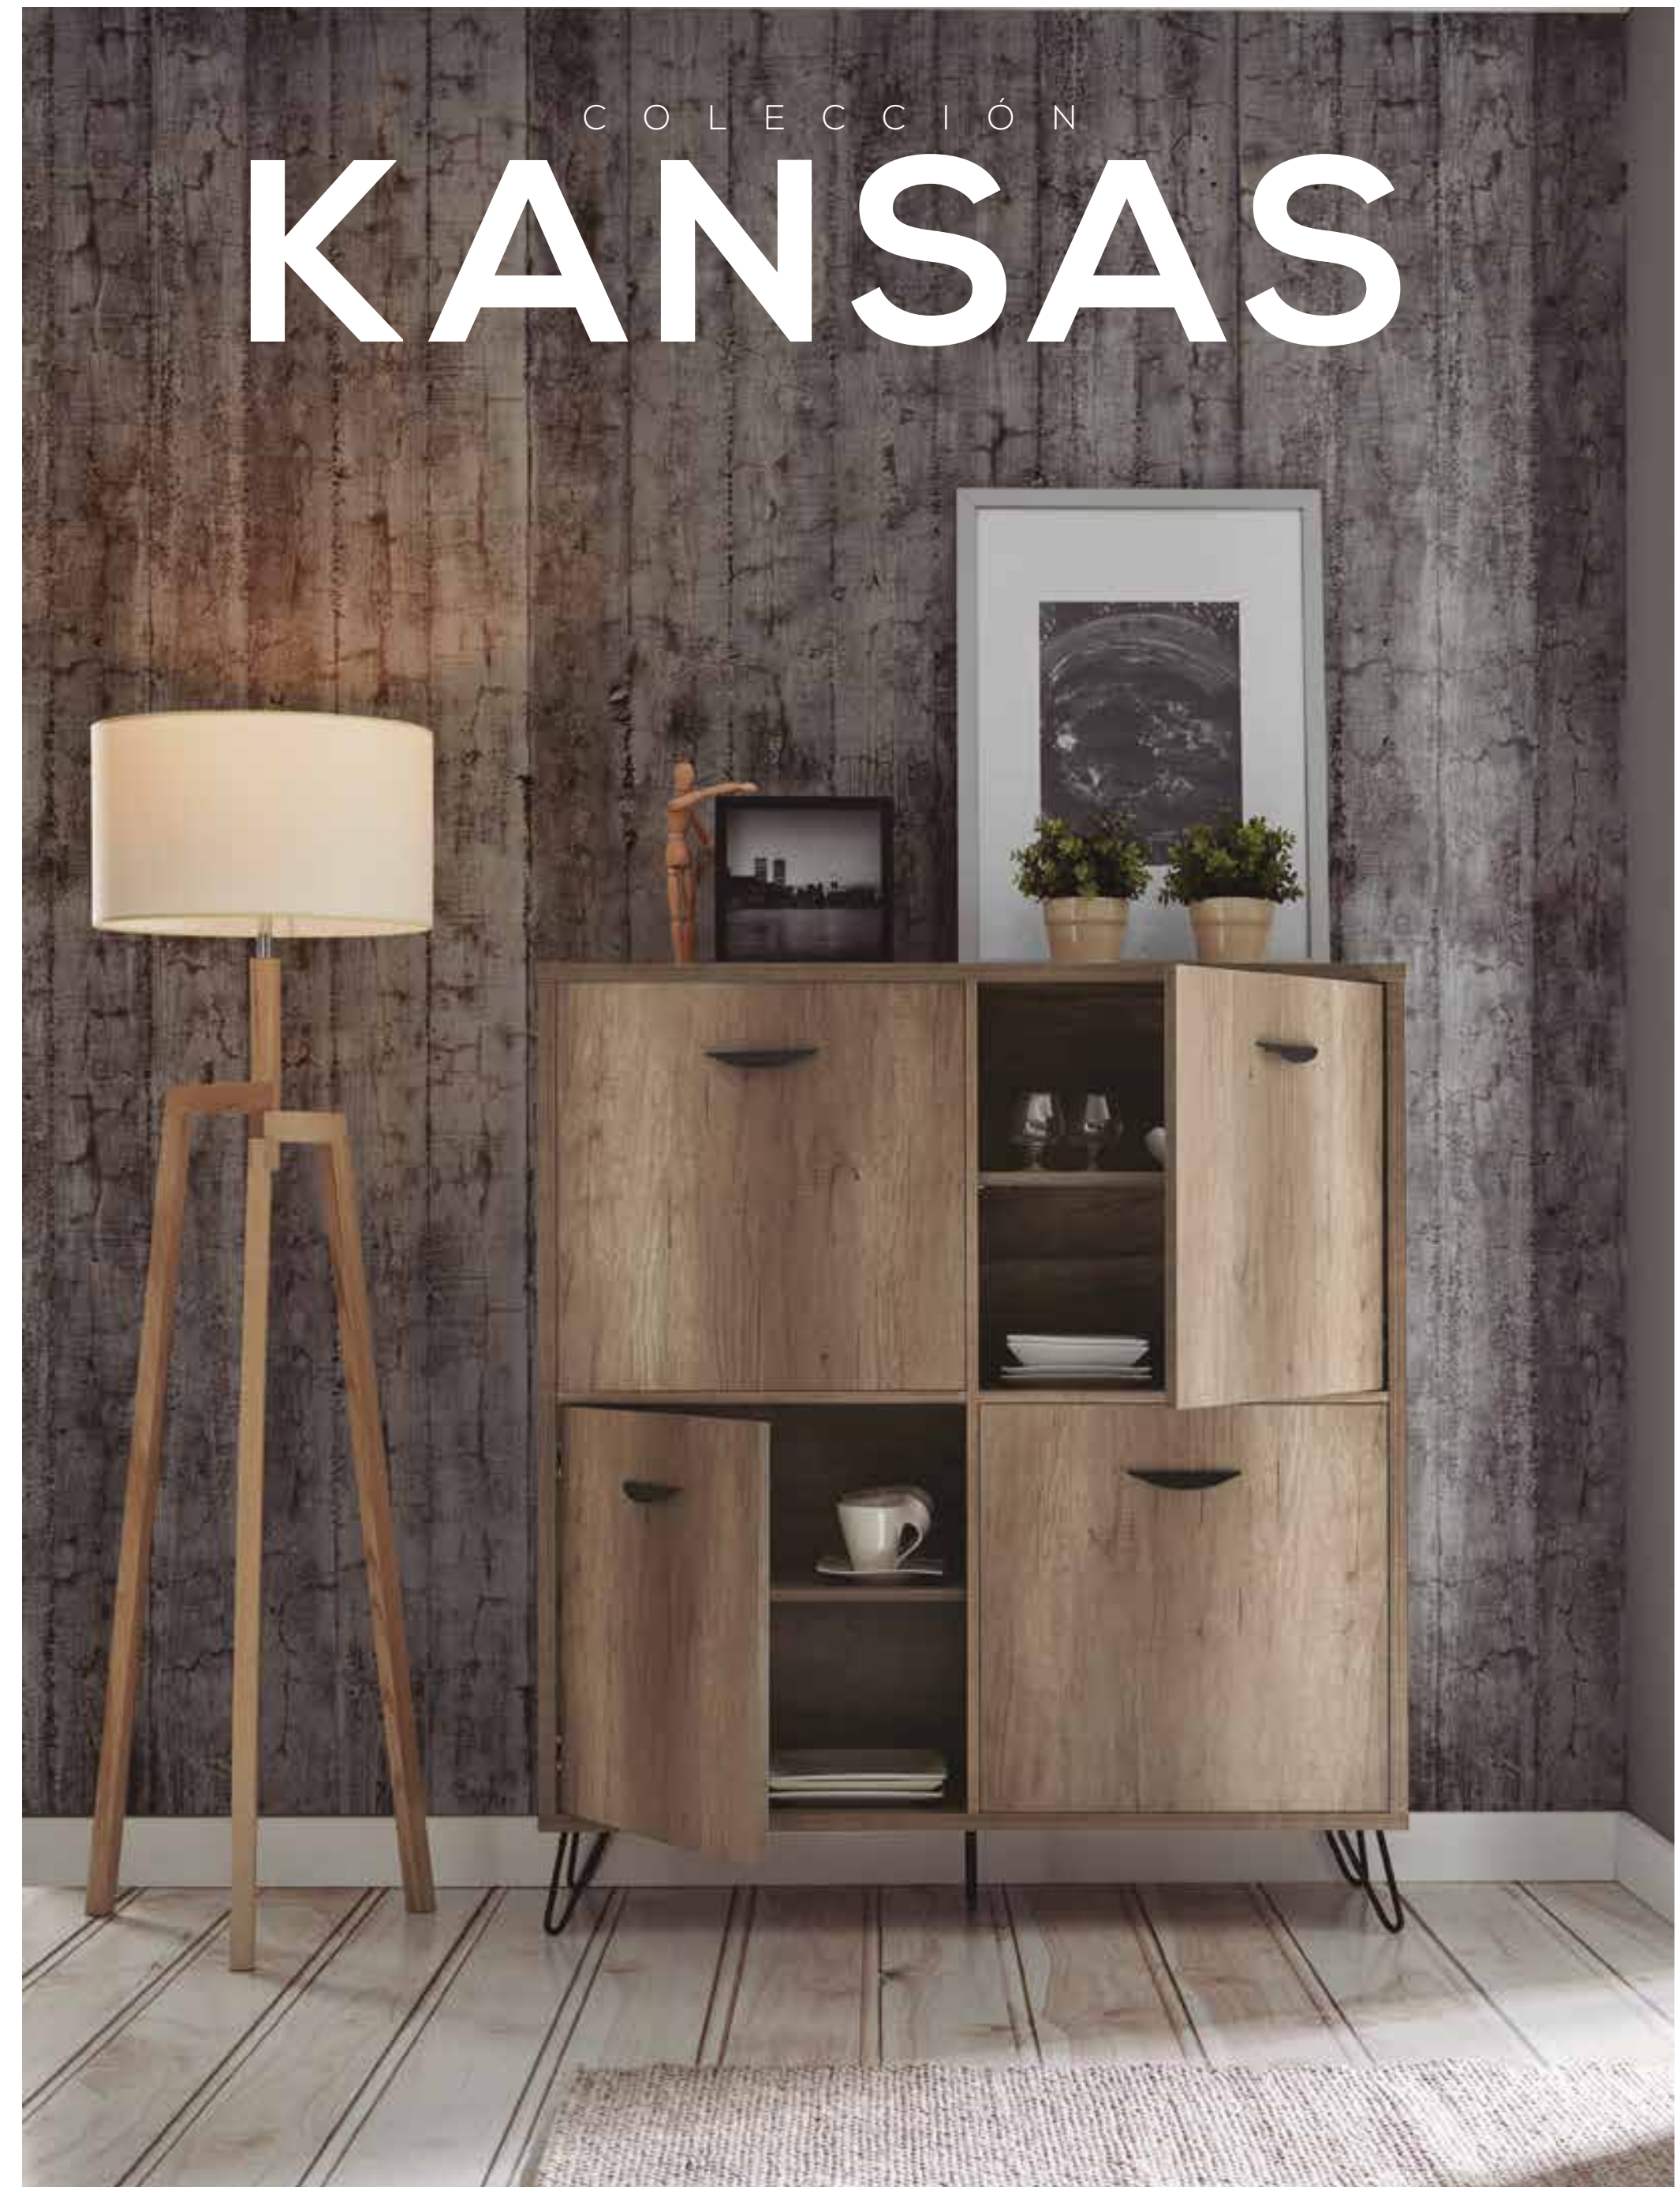

COLECCIÓN KANSAS

W-754

MUEBLE CUBO W-754 COLECCIÓN KANSAS / MADERA CHAPADA. PATA METÁLICA PINTADA / 120 X 40 X 134 CM / 30 PTS.