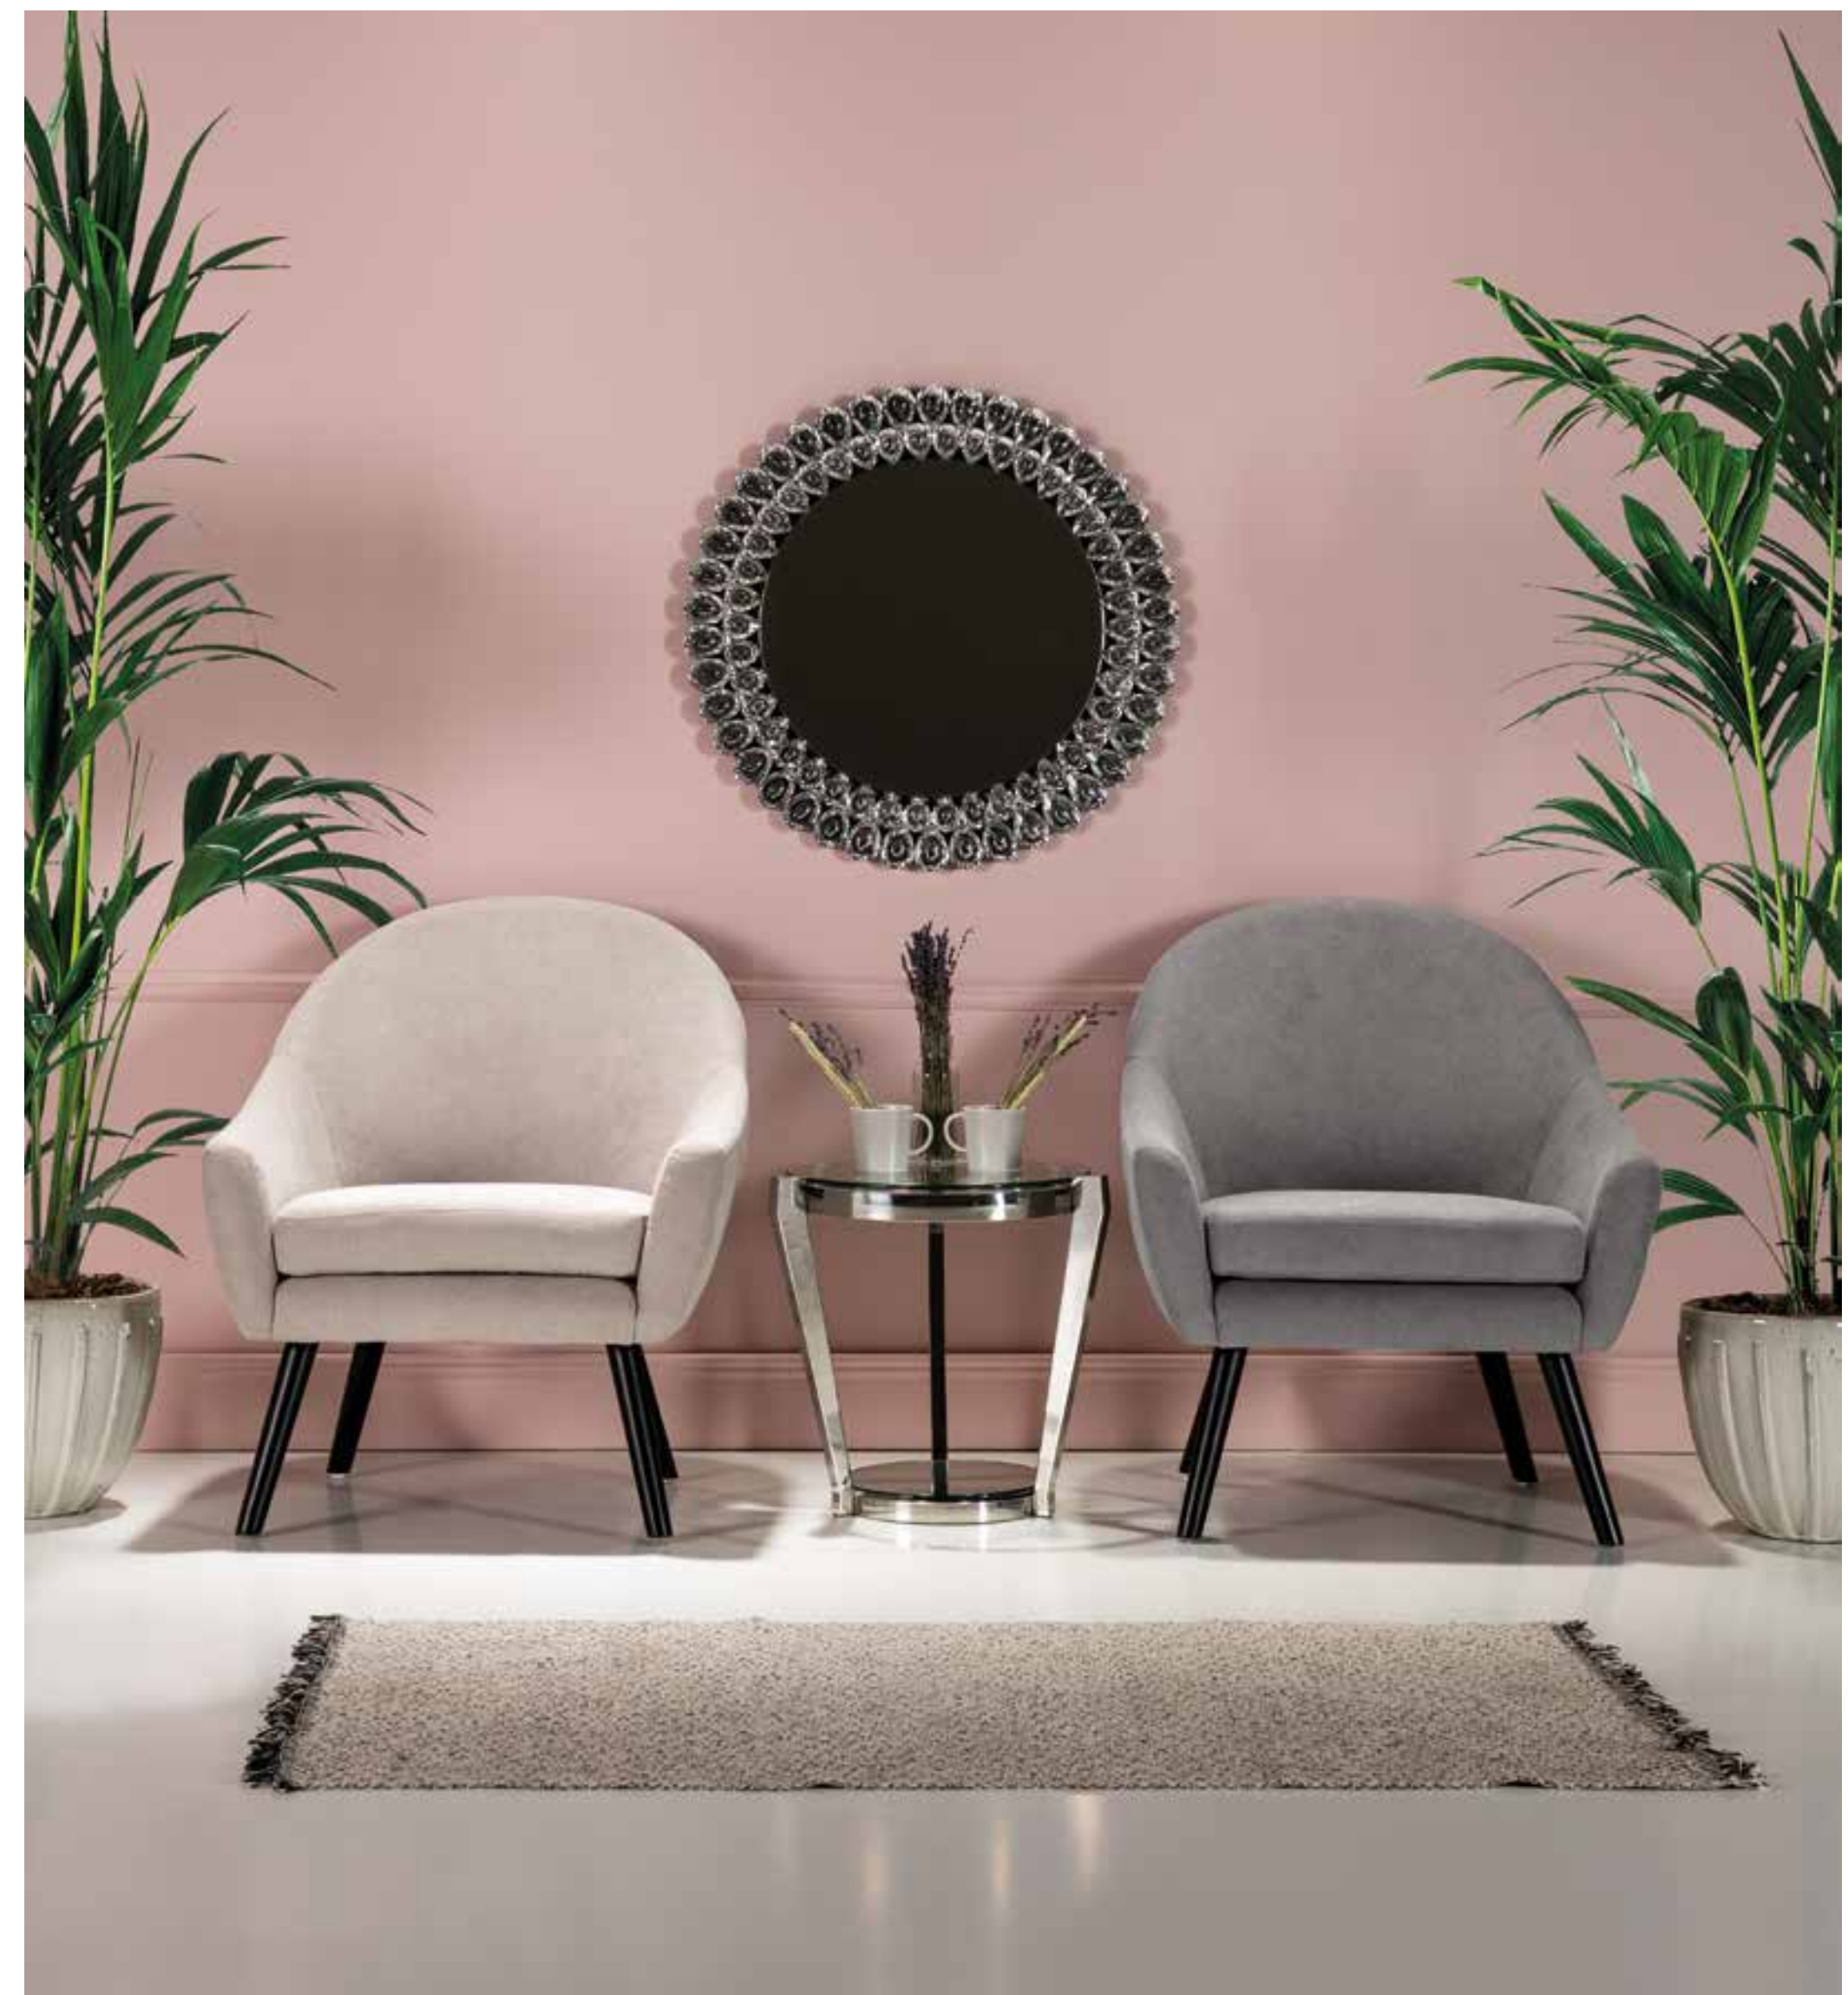

SL-880 AZUL

SL-885 BEIGE

SL-885 GRIS

SL-885 AZUL

COLECCIÓN
BUTACAS
DUGAR HOME

SL-896

BUTACA BEIGE O GRIS
90 X 79 X 75 CM. / 25,71 PTS.

SL-892