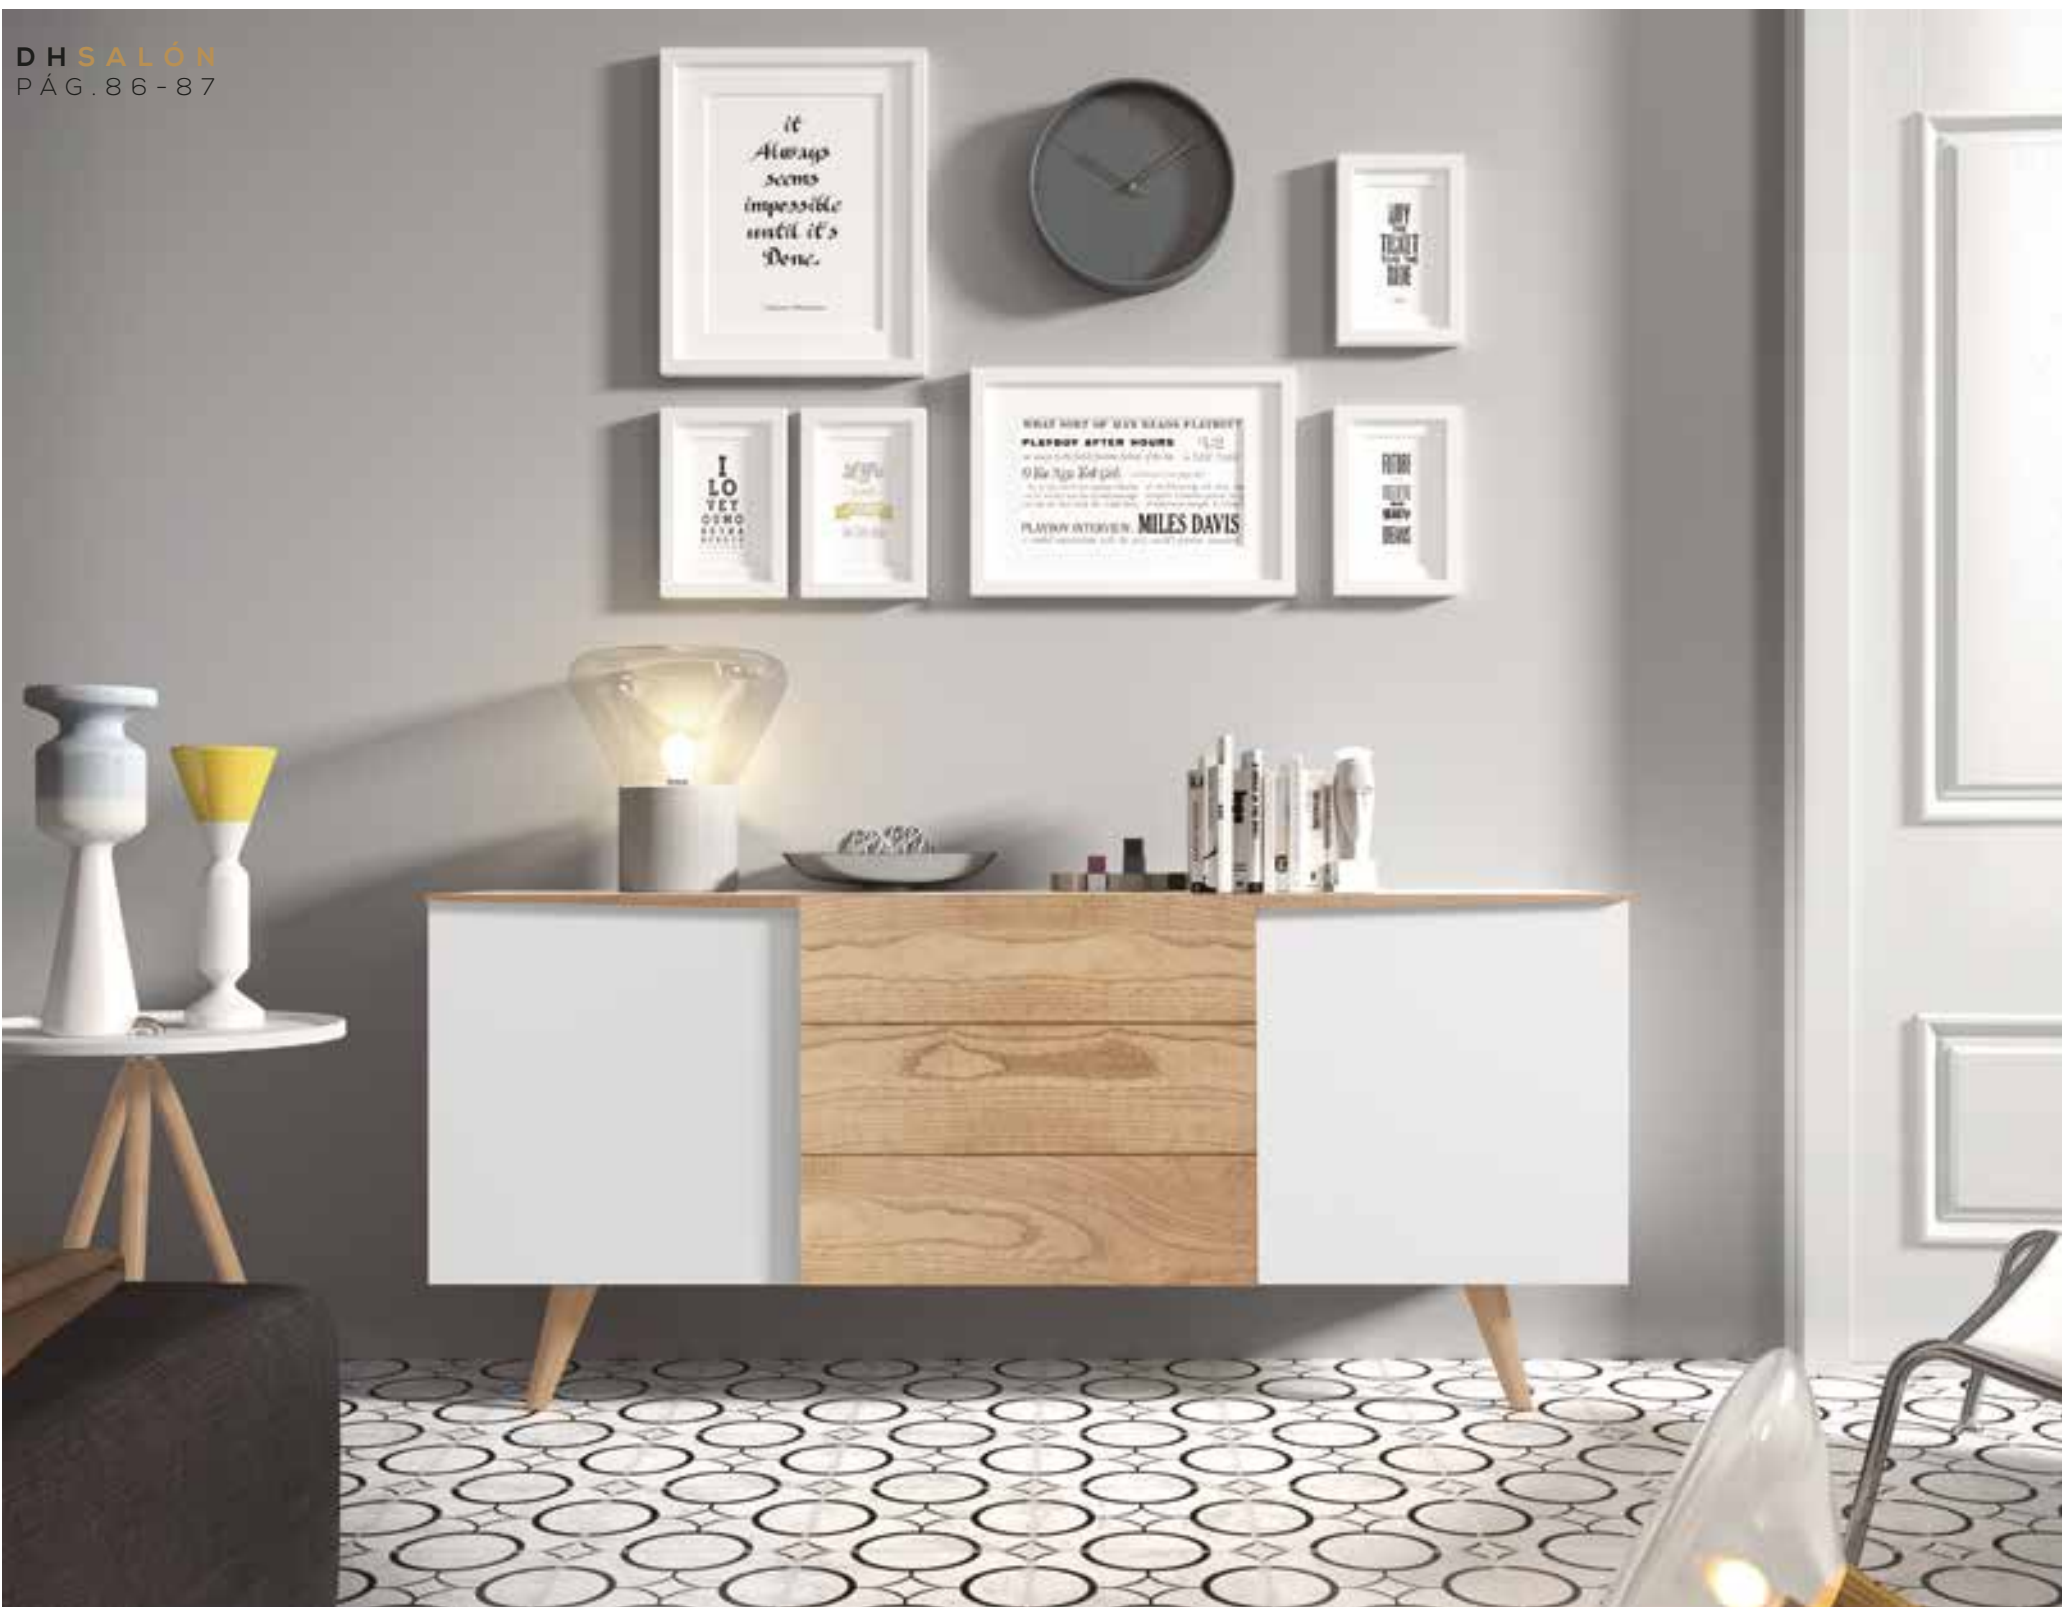

COLECCIÓN
ASPEN

LACADO BLANCO MATE COMBINADO CON MADERA NATURAL / PIES CÓNICOS