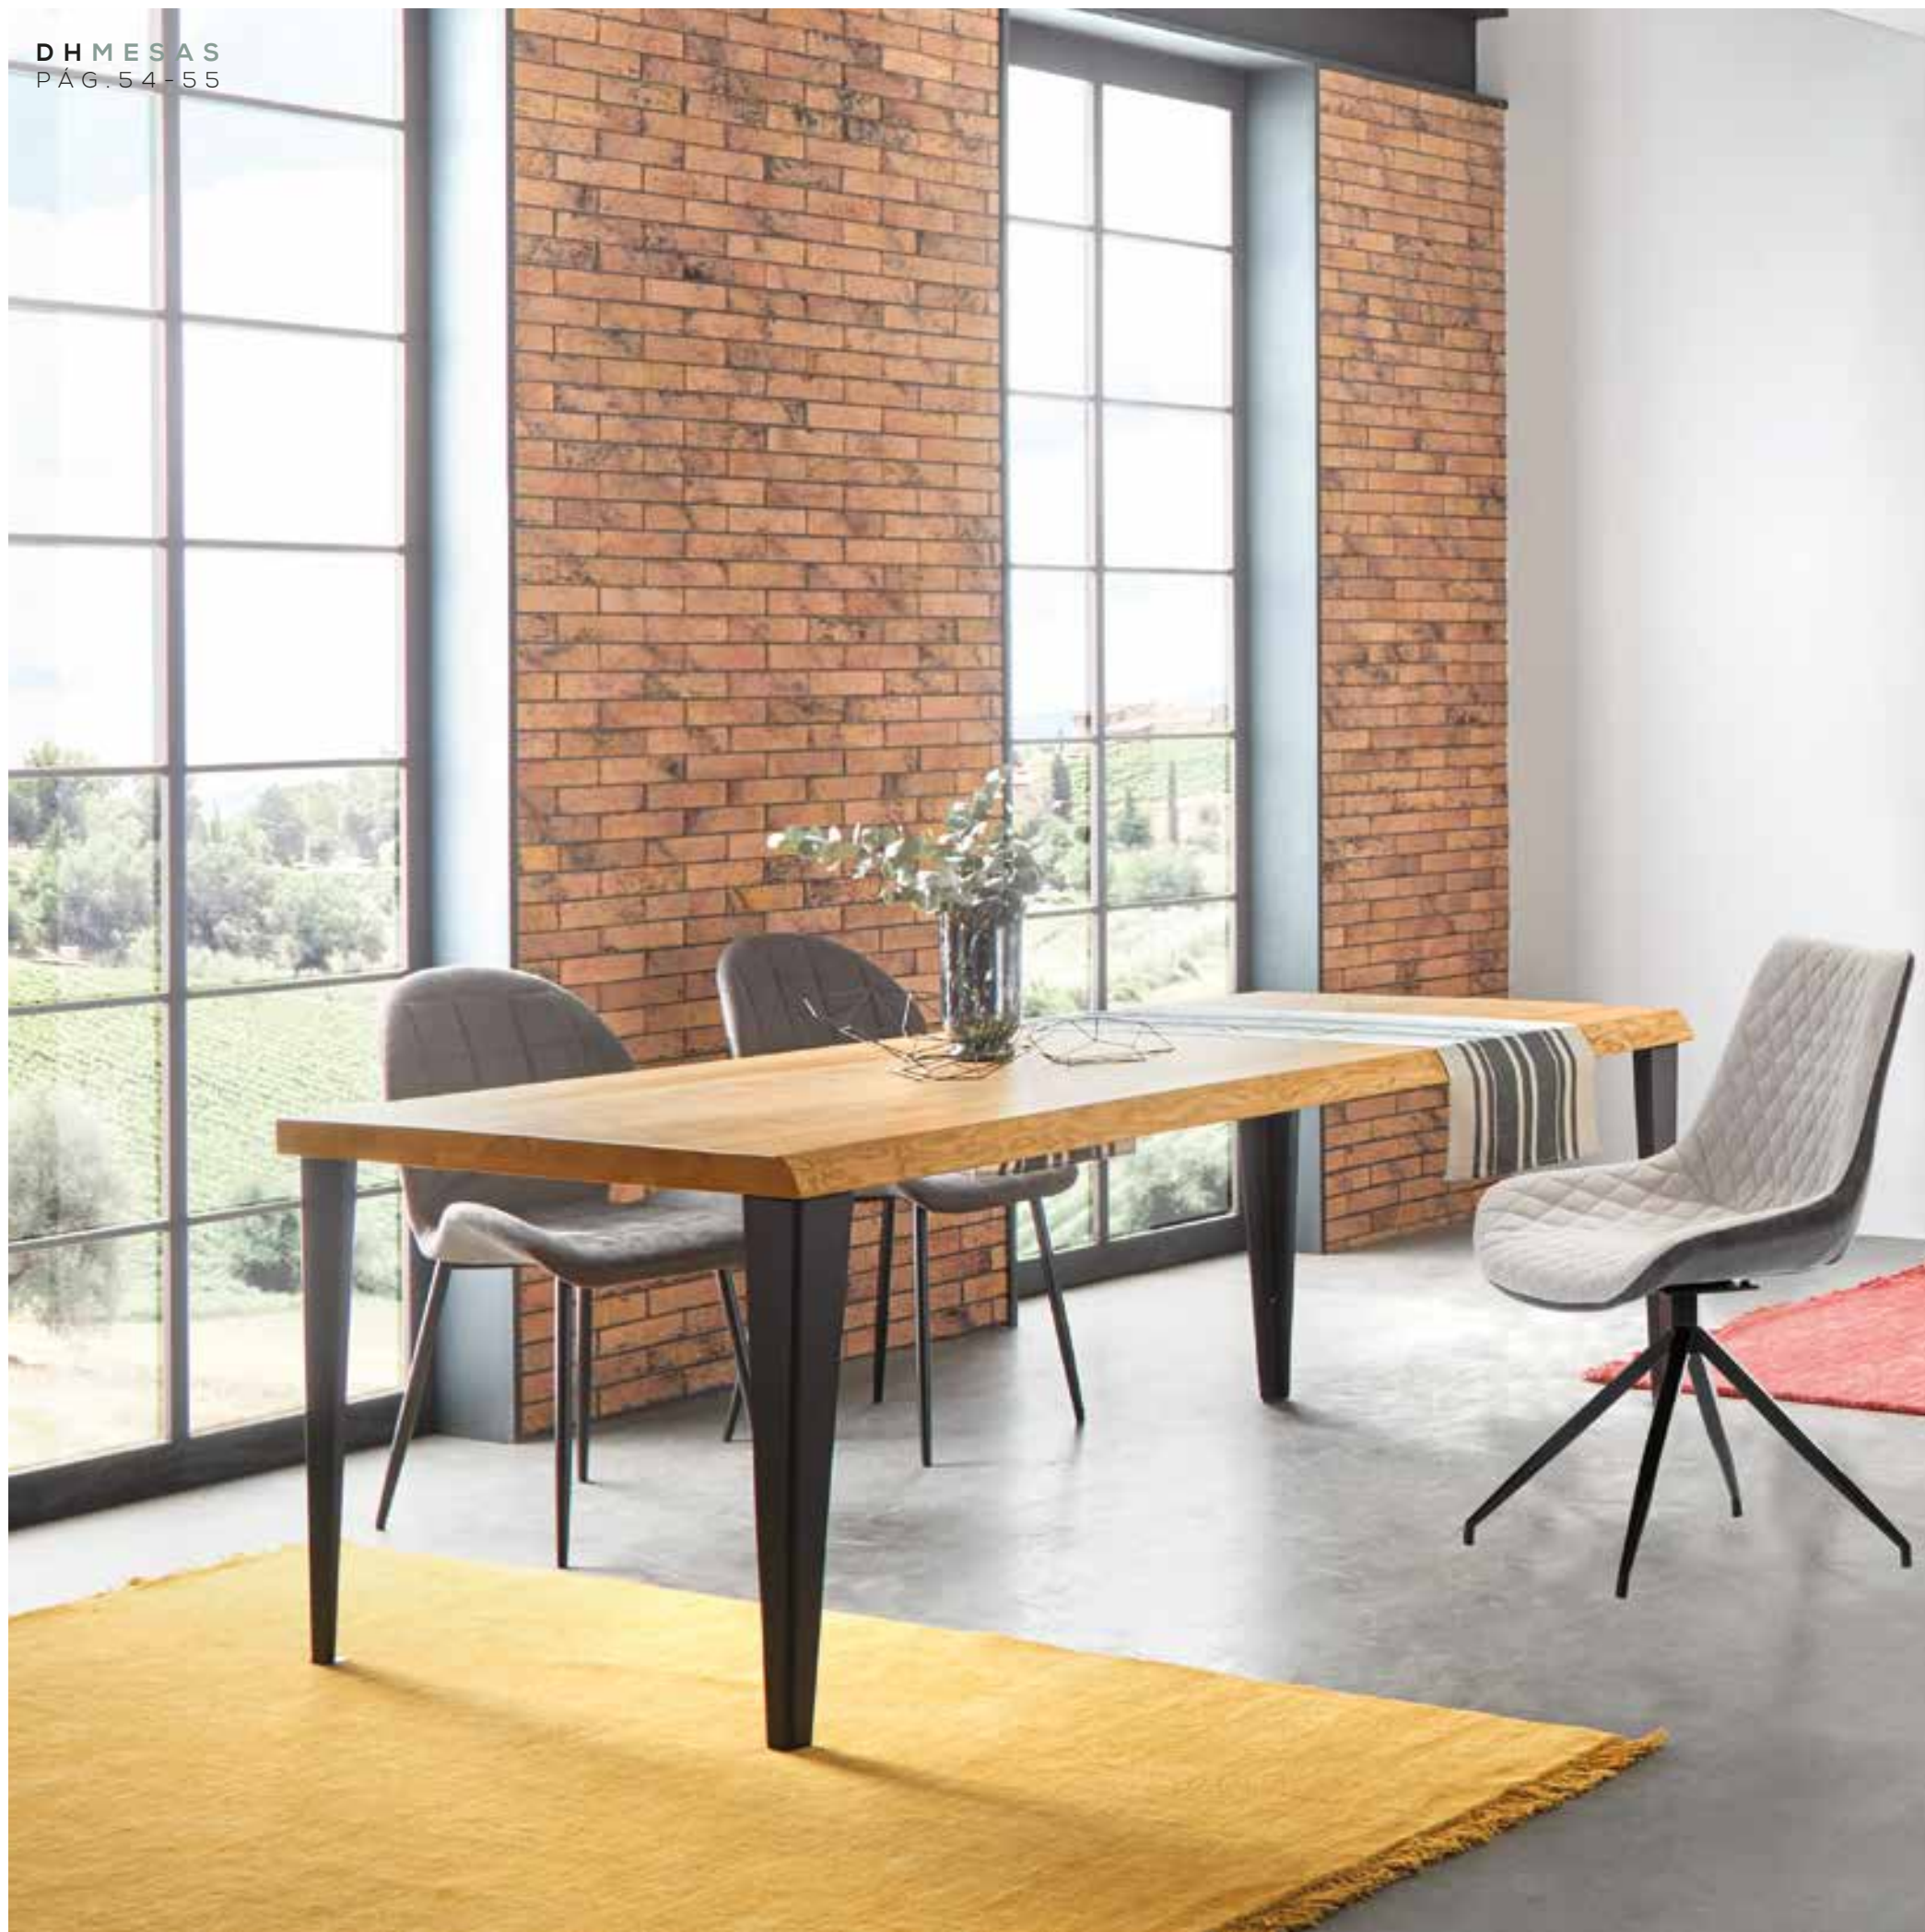

DT-107

MESA COMEDOR MADERA MACIZA DE FRESNO, PATAS METAL PINTADO NEGRO O BLANCO / ACABADOS MADERA: NATURAL, CAMEL Y HABANA
160 X 100 X 75 CM. 136,88 PTS. / 180 X 100 X 75 CM. 142,77 PTS. / 220 X 100 X 75 CM. 152,79 PTS.
SILLA DC-118 GRIS O GRIS COMBINADA / 55 X 58 X 85,5 CM. / CAJA 2 UDS. / 11,10 PTS/UD.

DT-35

MESA COMEDOR MADERA MACIZA DE ROBLE, PATAS METAL PINTADO NEGRO / 200 X 100 X 76 CM. / 95,30 PTS.
SILLA DC-118 MARRÓN O MARRÓN COMBINADA / 55 X 58 X 85,5 CM. / CAJA 2 UDS. / 11,10 PTS/UD.