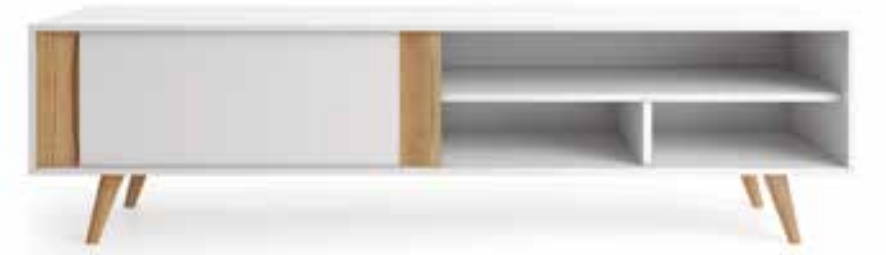

MUEBLE TV MORITZ 195
195 X 47 X 54,5 CM. / 62,28 PTS.