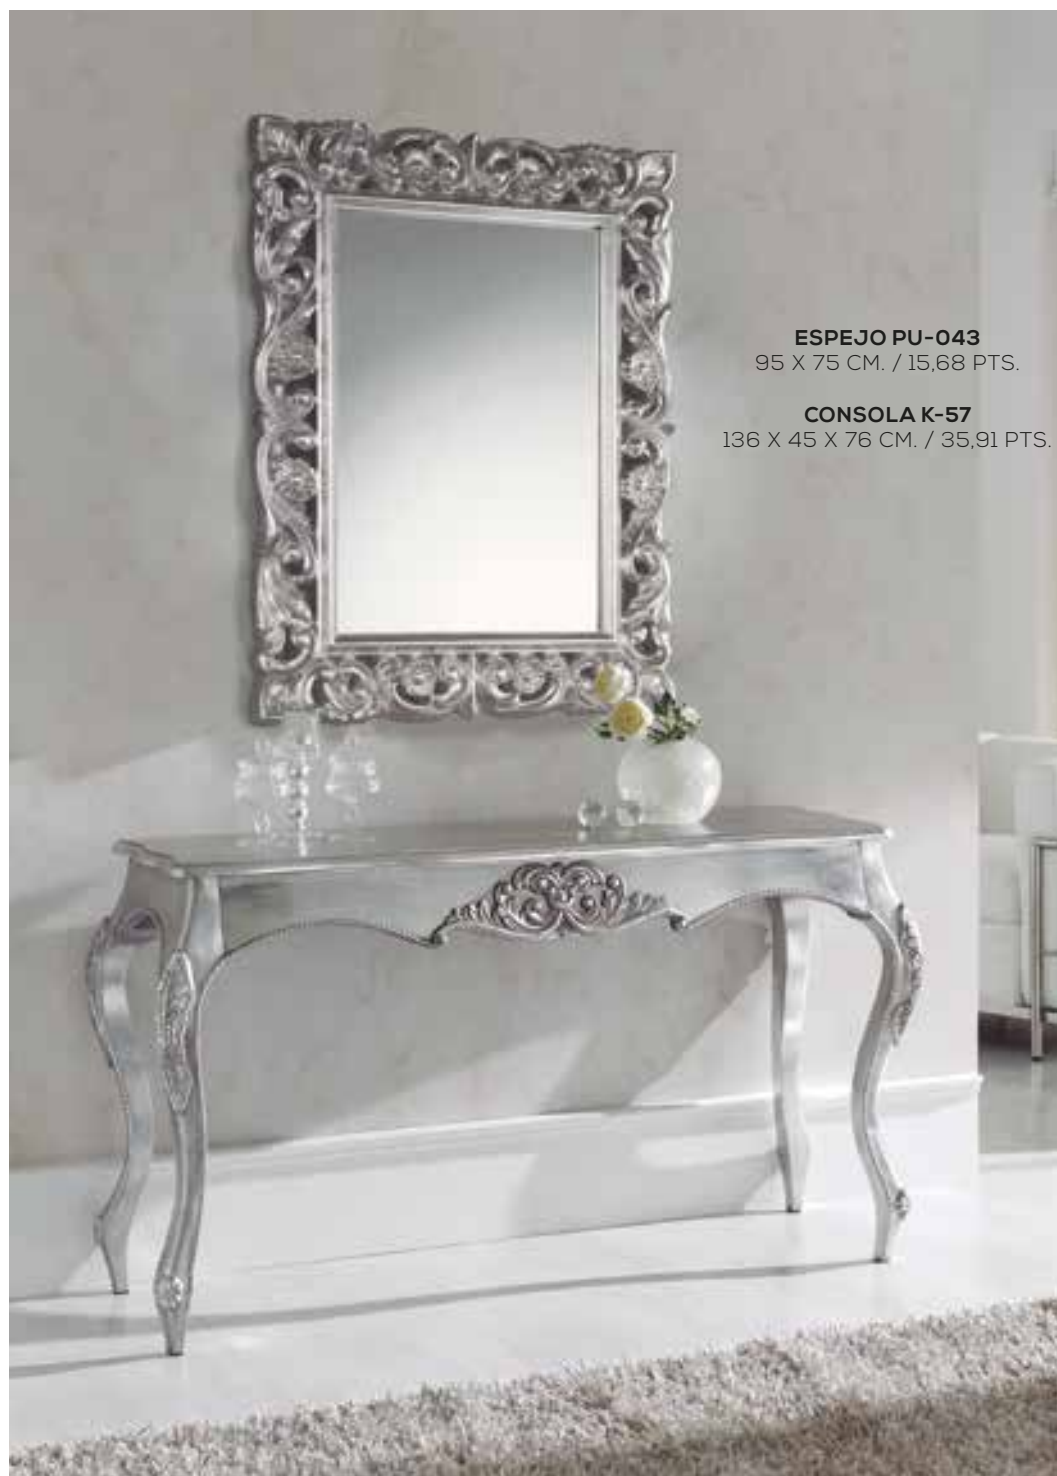

DK-902

ESCRITORIO
120 X 55 X 76 CM. / 34,12 PTS.

SILLA PC-231
56 X 47 X 81,5 CM.
CAJA 2 UDS. 6,53 PTS/UD.
CAJA 4 UDS. 5,94 PTS/UD.

ESPEJO PU-021
BLANCO Y PLATA
100 X 100 CM. / 19,79 PTS.

ESPEJO PU-021 BLANCO Y PLATA
100 X 100 CM. / 19,79 PTS.

CONSOLA CON-04
118 X 44 X 79 CM. / 59,40 PTS.

ESPEJO PU-043
95 X 75 CM. / 15,68 PTS.

CONSOLA K-57
136 X 45 X 76 CM. / 35,91 PTS.

ESPEJO PU-049 ORO Y PLATA
90 X 120 CM. / 23,80 PTS.

CONSOLA K-58 ORO Y PLATA
136 X 45 X 76 CM. / 30,11 PTS.