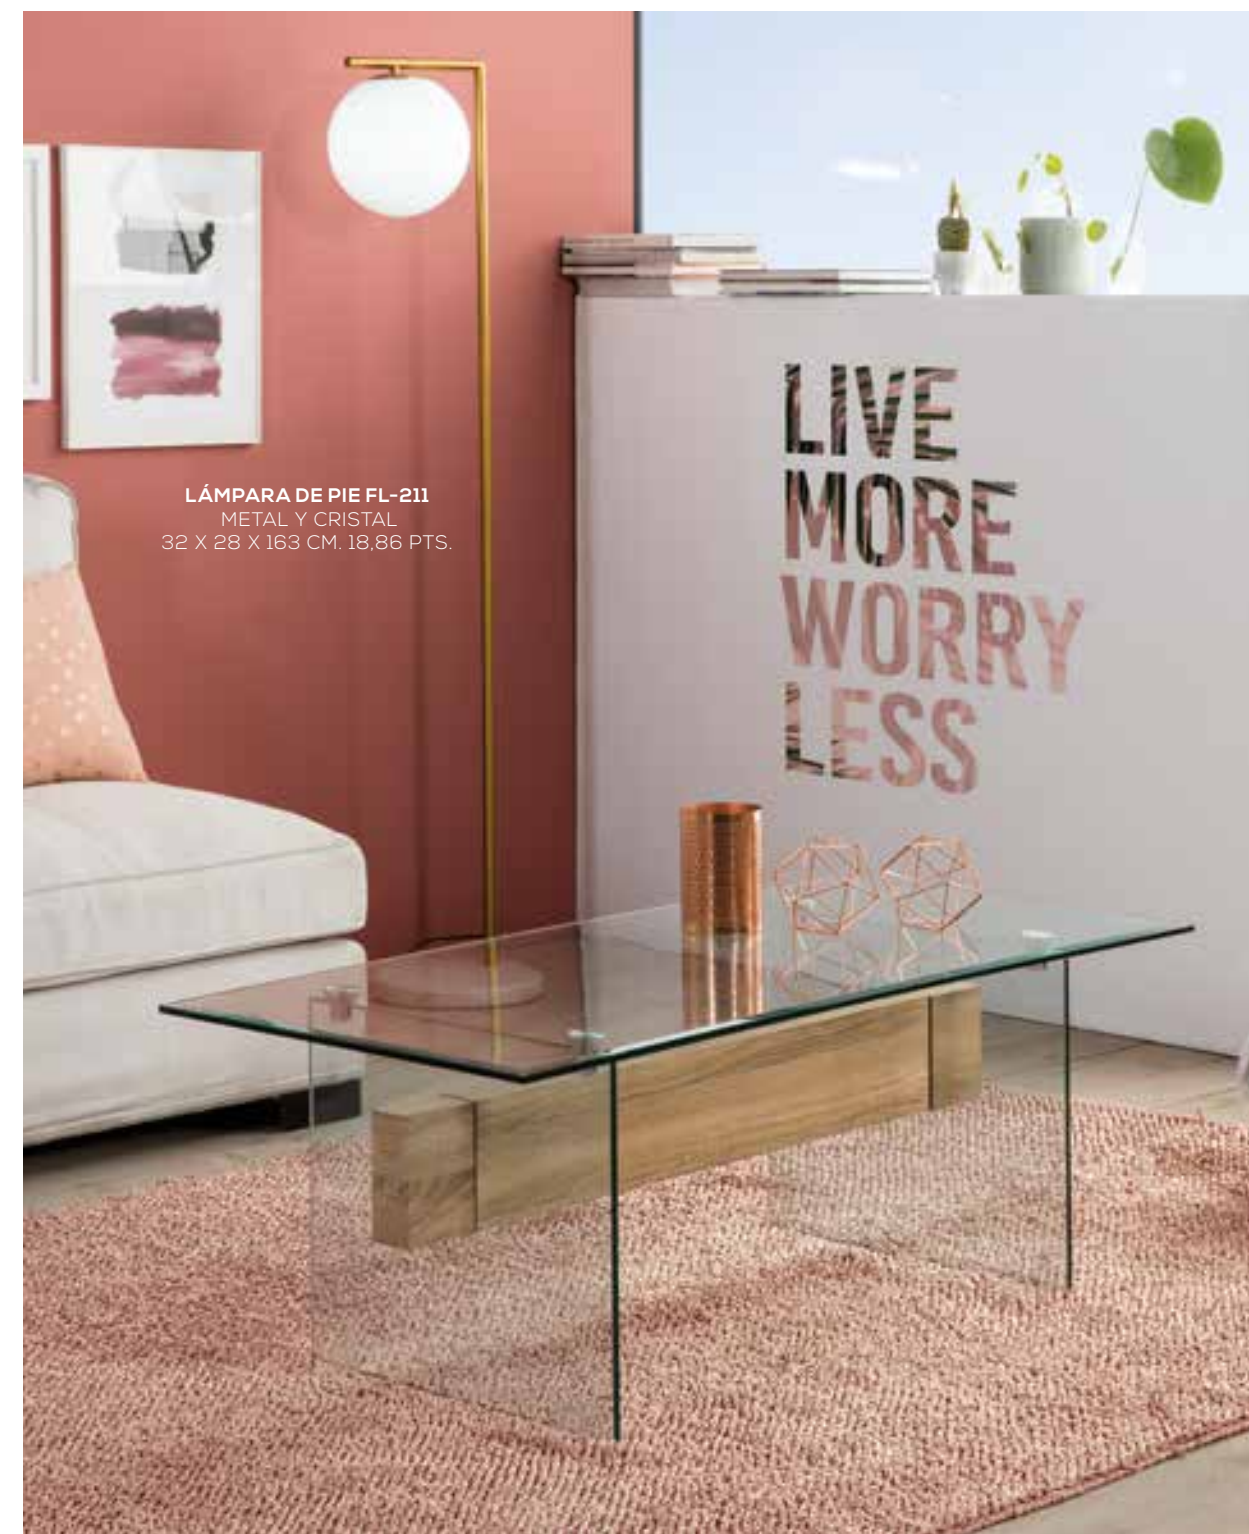

COLECCIÓN
SIDNEY

LÁMPARA DE PIE FL-211
METAL Y CRISTAL
32 X 28 X 163 CM. 18,86 PTS.