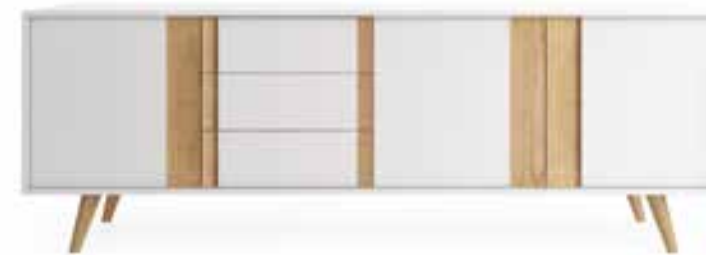

APARADOR MORITZ 195
195 X 47 X 77,5 CM. / 102,43 PTS.