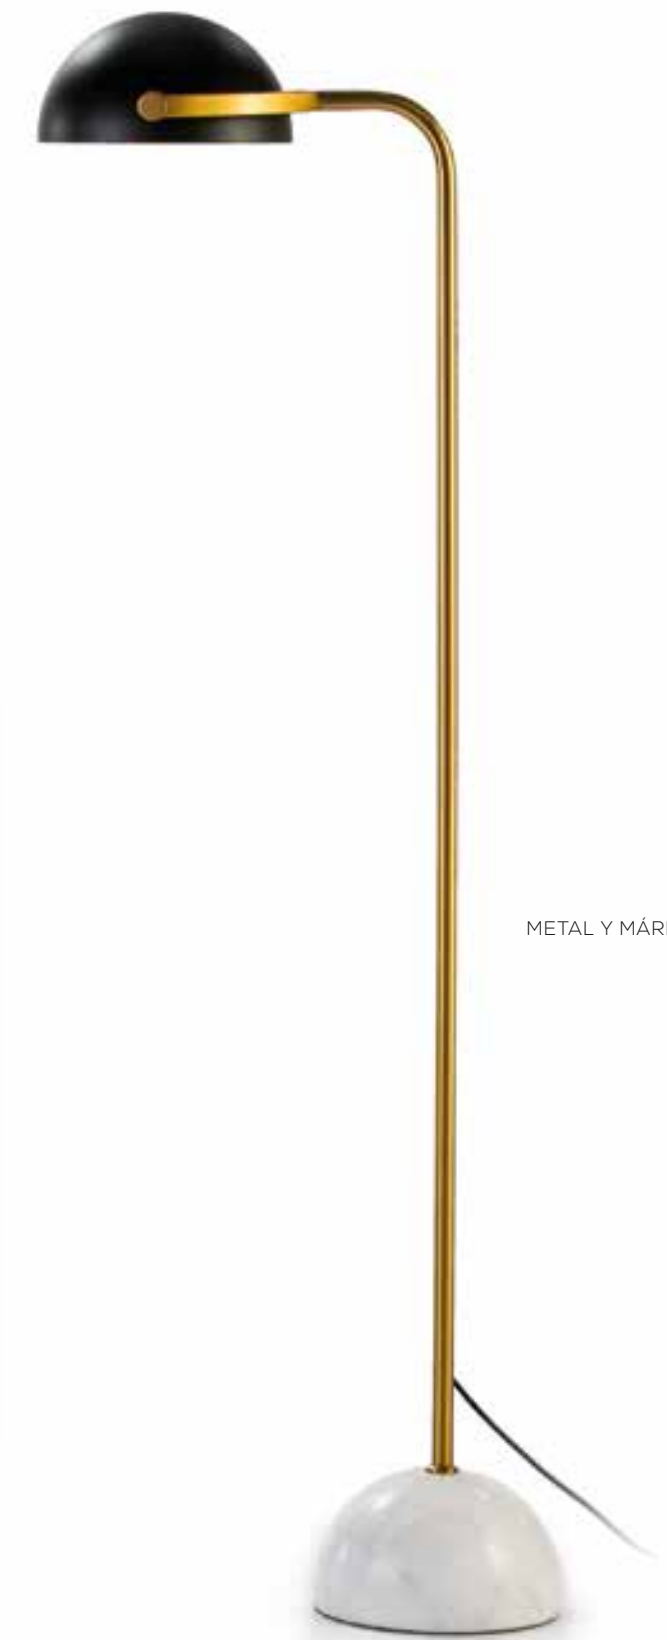

F813

LÁMPARA DE PIE
METAL Y MÁRMOL / 23 X 49 X 140 CM. / 22 PTS.