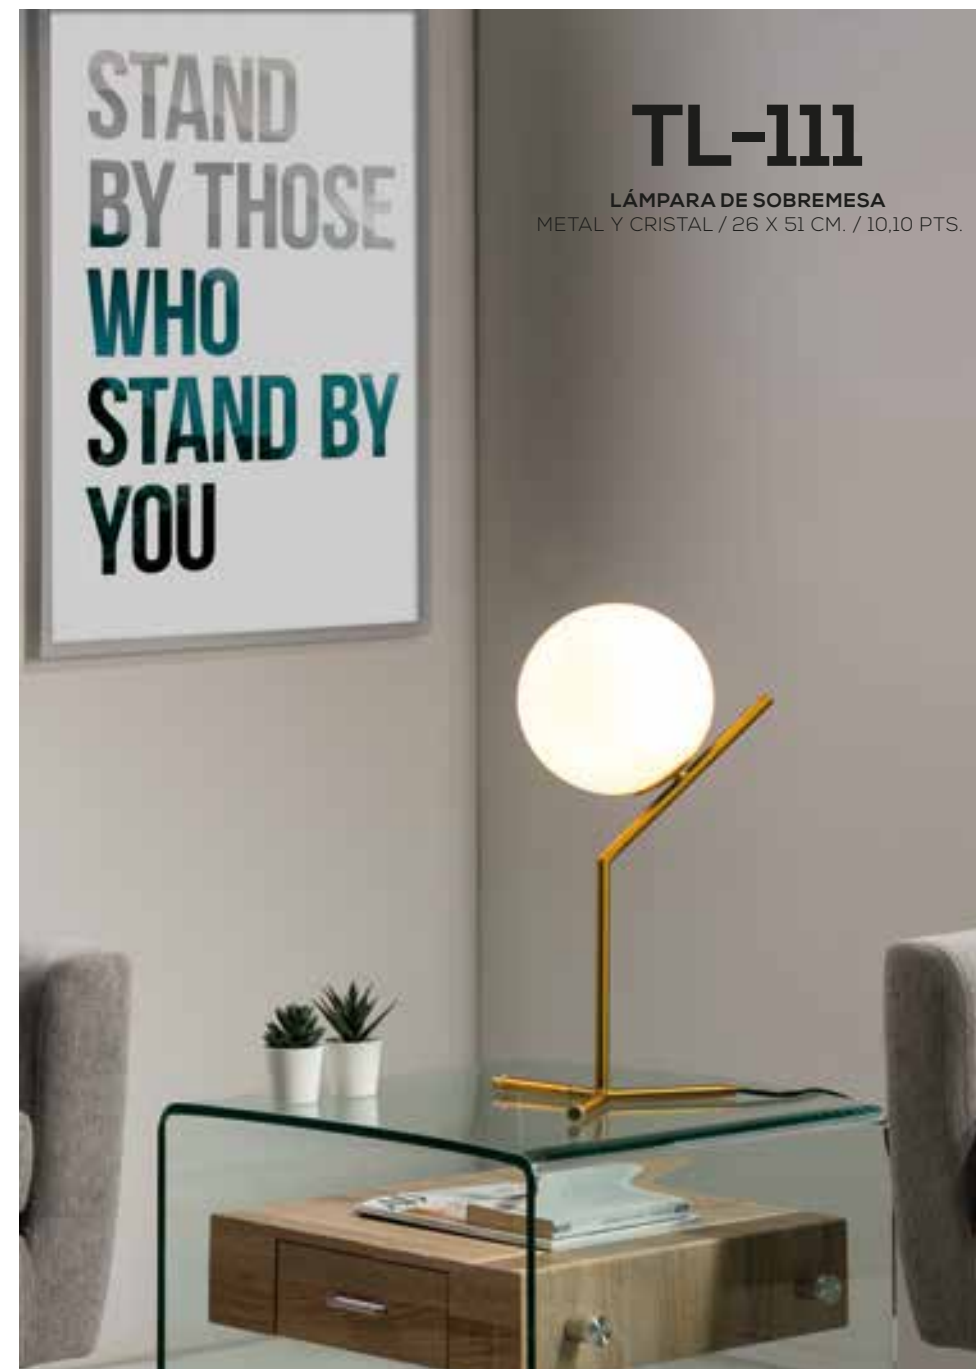

WL-106

APLIQUE
METAL Y CRISTAL / 9 X 13 X 47 CM. / 12 PTS.

WL-115

APLIQUE
METAL Y CRISTAL / 25 X 15 X 36 CM. / 9,33 PTS.

W9004

APLIQUE
30 X 53 CM. / 4,96 PTS.

TL-407

LÁMPARA DE SOBREMESA
NEGRA Y BLANCA / METAL
28 X 67 CM. / 23,23 PTS.