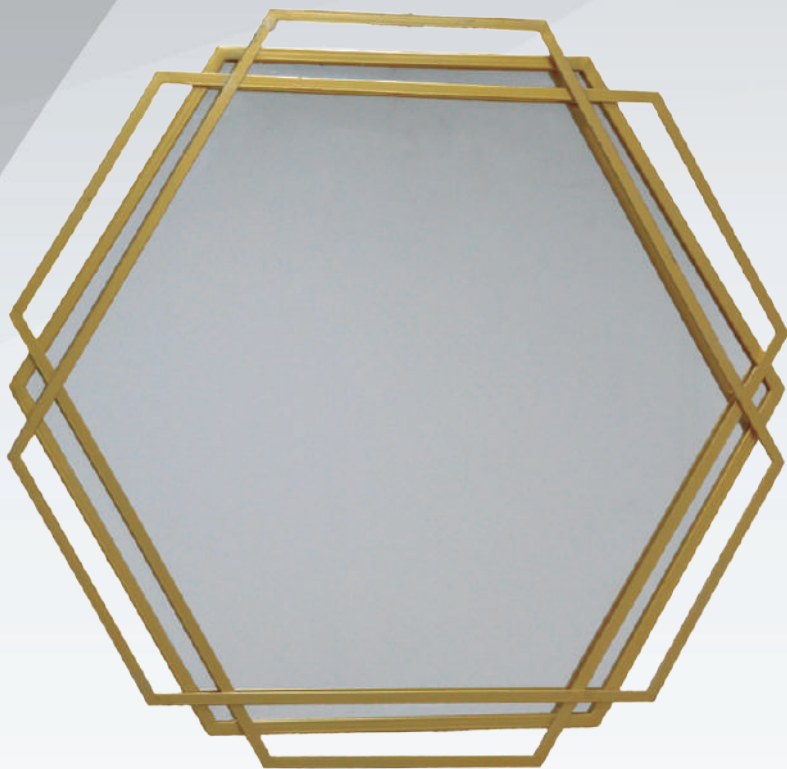

Puntos: 172

Puntos: 184

Espejos - Ventana arco

Medidas 60* 2.5* H92
REF.: M04144-92G

Pts.: 132

Medidas 80* 3 * H120
REF.: M04144-G

Pts.: 178

Medidas 100* 3 * H160
REF.: M04145-G

Pts.: 236

Medidas: 60* 2.5* H92
REF.: M04144-92

Pts.: 132

Medidas: 80* 3 * H120
REF.: M04144

Pts.: 178

Medidas: 100* 3 * H160
REF.: M04145

Pts.: 236

Espejos - Ventana hexagonal