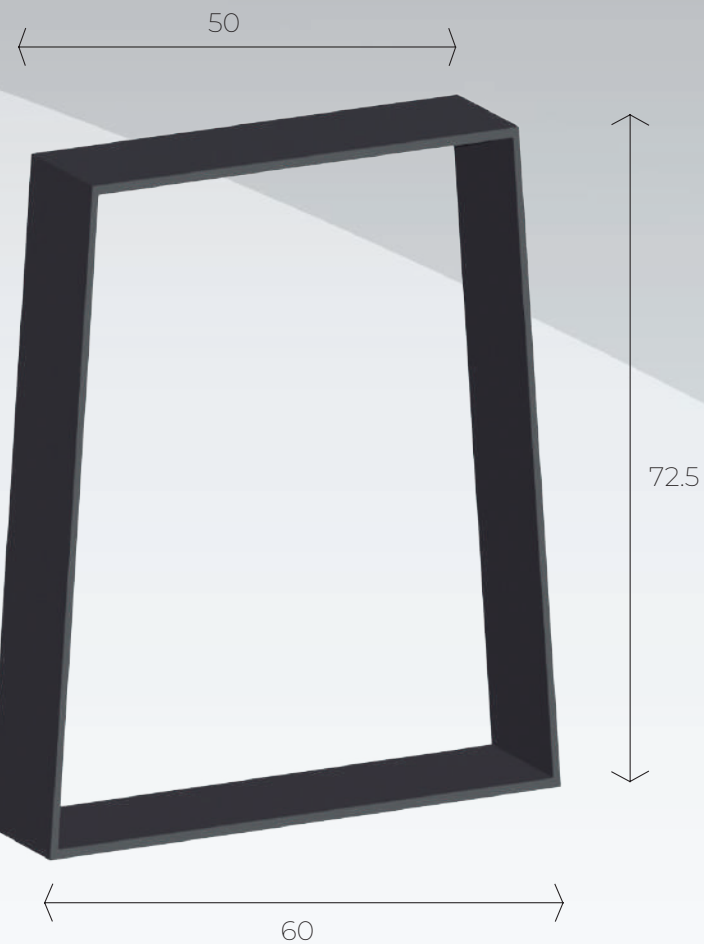

Patatas mesas

REF.: 9012BK

Puntos: 224

Patas mesas

REF.: 9016BK

Puntos: 224

REF.: 9017bk

Puntos: 224