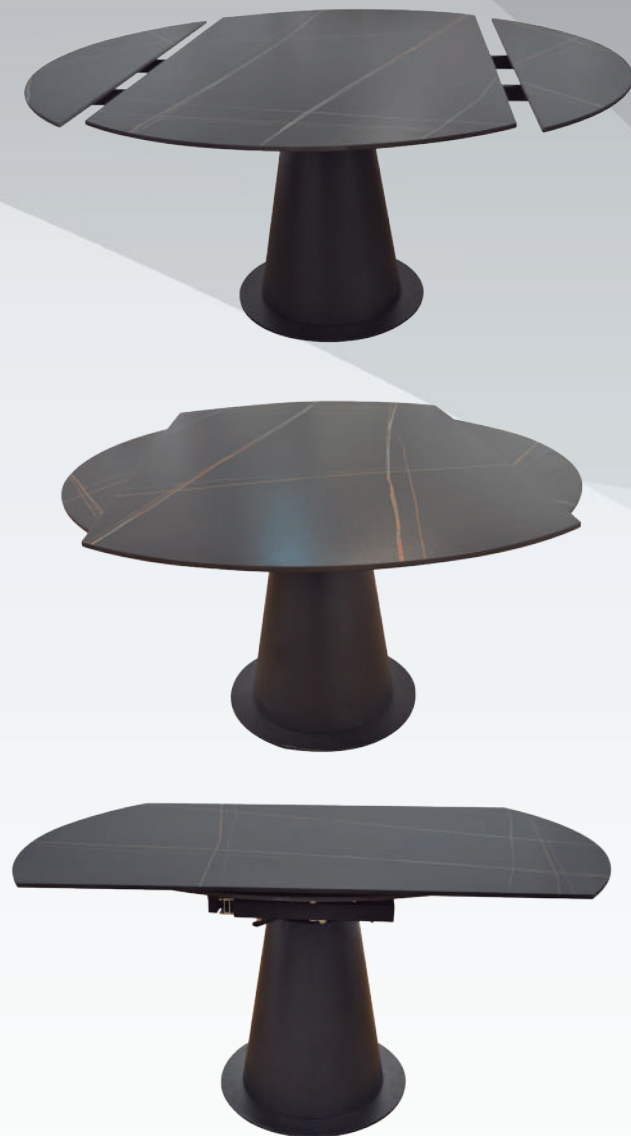

REF: 9002N1

Puntos: 1120

Mesa comedor - Extensible

Mesa extensible pata acero + porcelánico blanco

Medidas cerrada: 110*90*H75

Medidas abierta: 180*90*H75

REF: 9002N2

Puntos: 1120

Mesa comedor - Extensible

Mesa extensible pata acero + porcelánico negro
Medidas cerrada: 150*90*H75
Medidas abierta: Ø150*H75
REF: 5003N1

Puntos: 1160

Mesa comedor - Extensible

Mesa extensible pata acero + porcelánico blanco
Medidas cerrada: 150*90*H75
Medidas abierta: Ø150*H75
REF: 5003N2