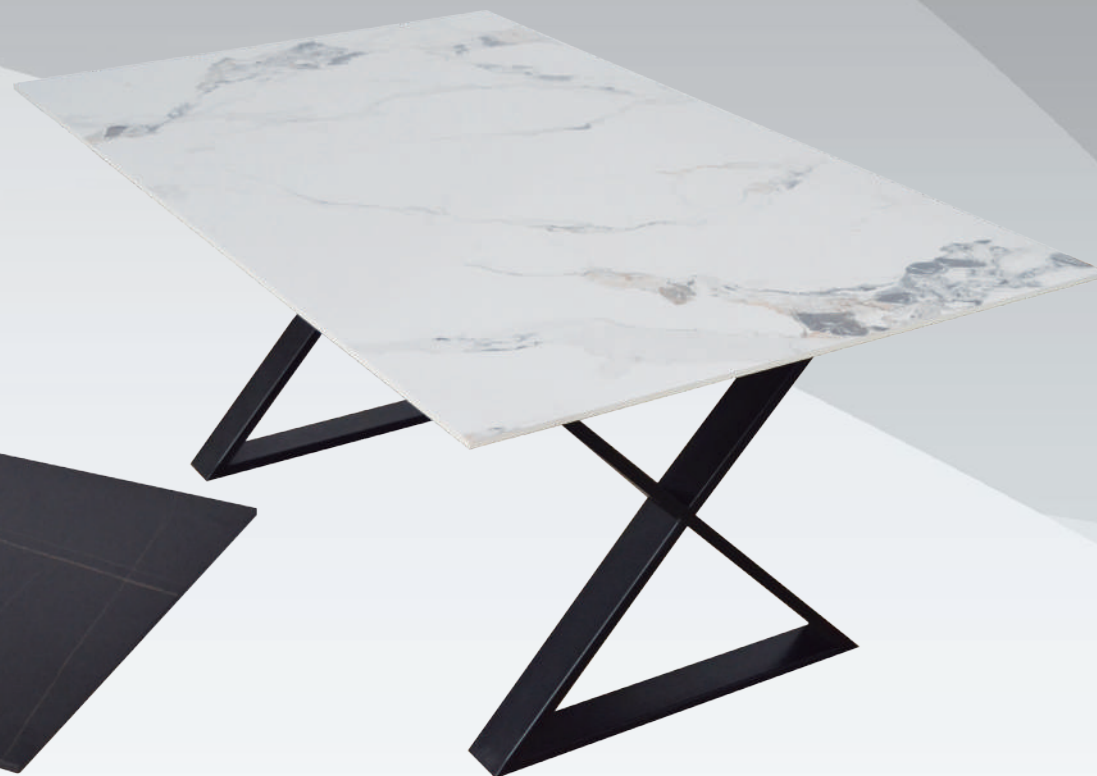

Mesa comedor - Patas cruz

Mesa pata Cruz NEGRA - Porcelánico BLANCO

Medidas: 160*90*H73
REF: LFD05-PB

Puntos: 580

Medidas: 180*90*H73
REF: LFD05-PB80

Puntos: 640

Porcelánico blanco

Porcelánico negro

Mesa Pata Cruz NEGRA - Porcelánico NEGRO

Medidas: 160*90*73
REF: LFD05-PN

Puntos: 580

Medidas: 180*90*73
REF: LFD05-PN80

Puntos: 640