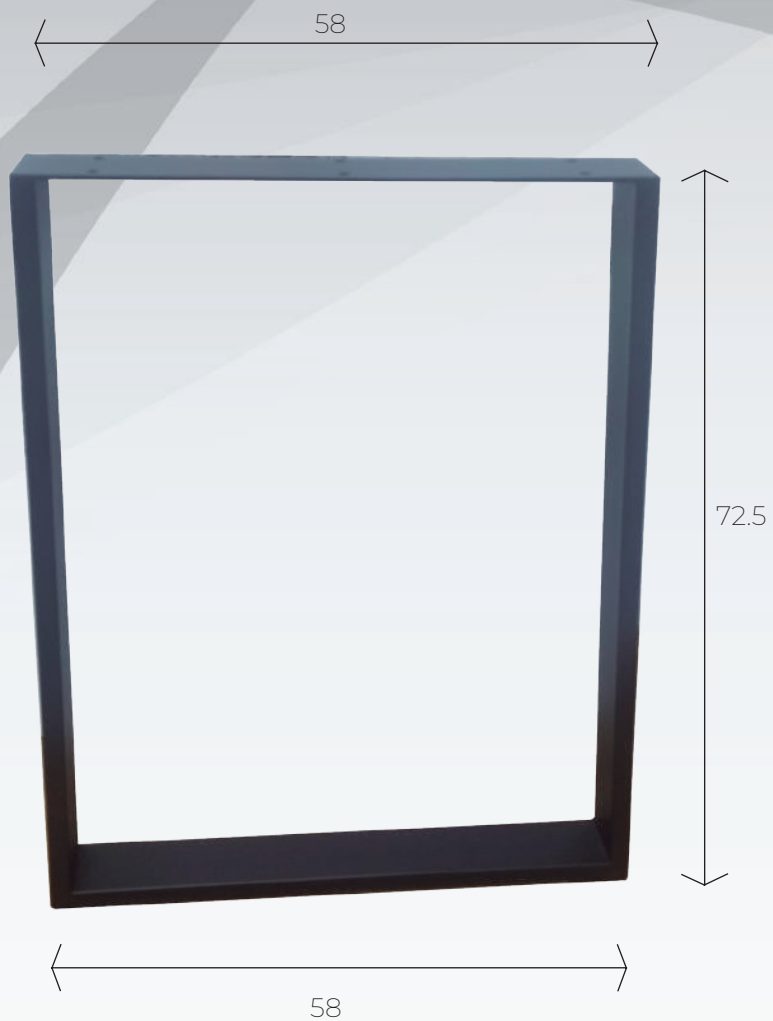

Patatas mesas

REF.: 9012BK

Puntos: 224

Patas mesas

REF.: 9016BK

Puntos: 224

REF.: 9017bk

Puntos: 224