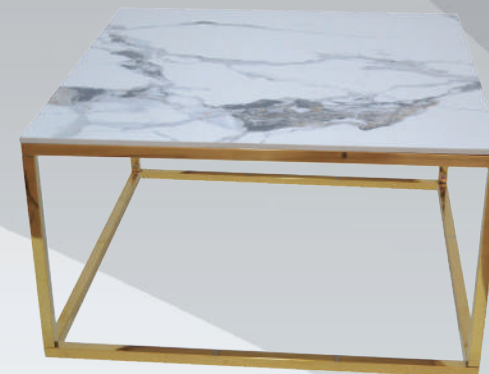

Mesa de centro - Cubo

Puntos: 304

Mesa de centro base BLANCA+ Porcelánico BLANCO.
Medidas 80*80*H41
REF: MCB80B

Mesa de centro base NEGRA+ Porcelánico BLANCO.
Medidas 80*80*H41
REF: MCN80B

Mesa de centro base ORO+ Porcelánico BLANCO.
Medidas 80*80*H41
REF: MCG80B