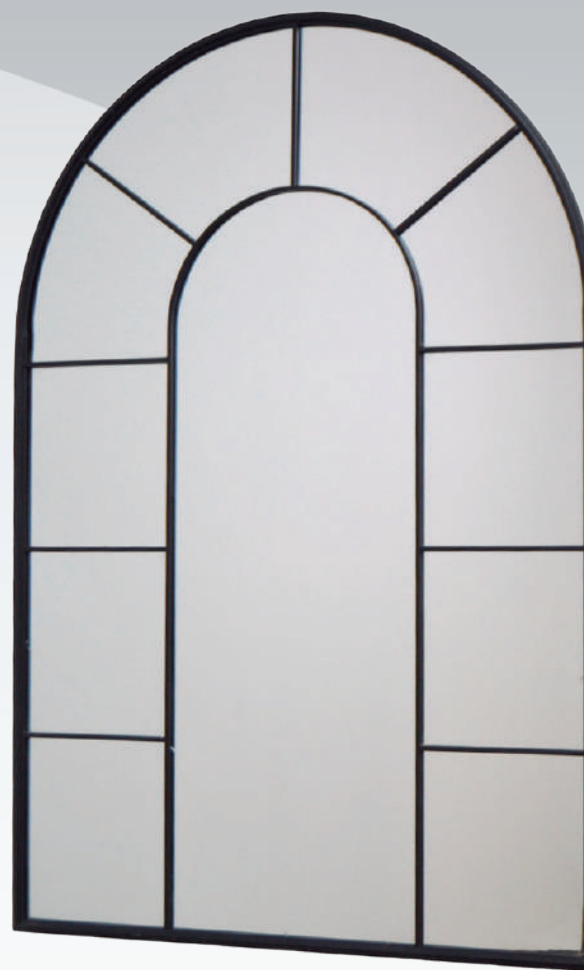

Espejos - Ventana arco

Medidas 60* 2.5* H92
REF.: M04144-92G

Pts.: 132

Medidas 80* 3 * H120
REF.: M04144-G

Pts.: 178

Medidas 100* 3 * H160
REF.: M04145-G

Pts.: 236

Medidas: 60* 2.5* H92
REF.: M04144-92

Pts.: 132

Medidas: 80* 3 * H120
REF.: M04144

Pts.: 178

Medidas: 100* 3 * H160
REF.: M04145

Pts.: 236