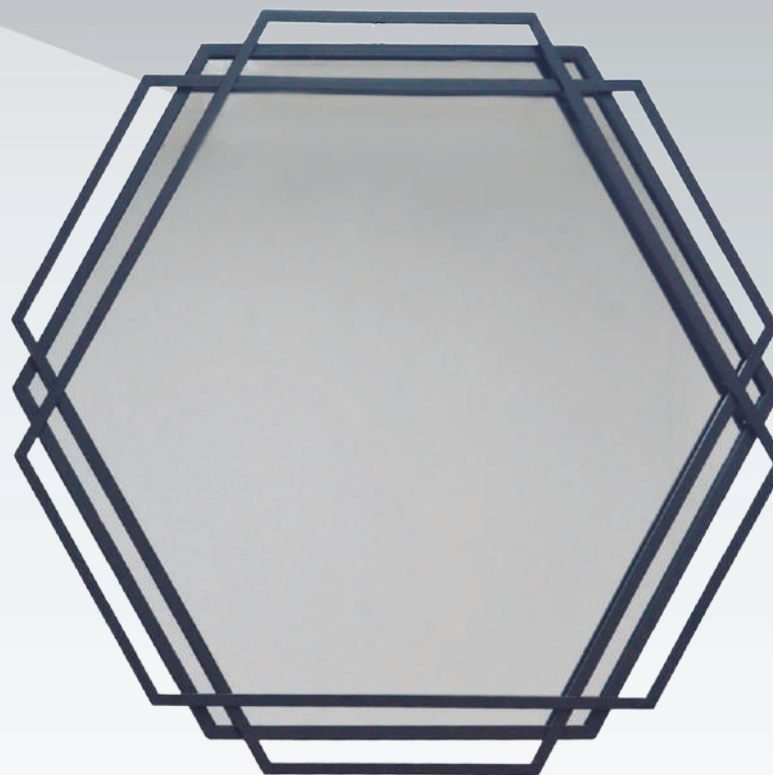

Medidas: Ø82*4* 78
REF.: MJ230-80

Pts.: 170

Medidas: 100*4* 96
REF.: MJ230

Pts.: 184