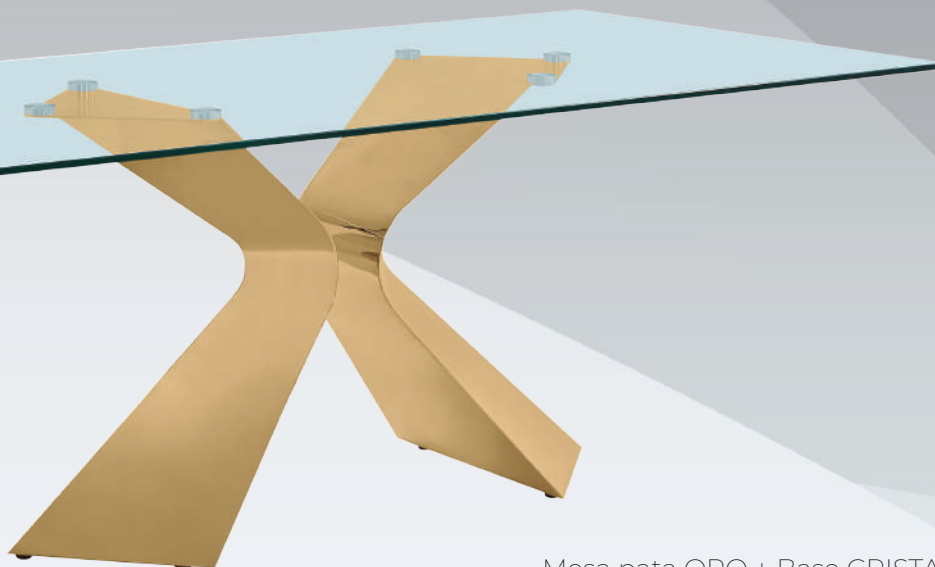

Mesa comedor - Gloria

Mesa pata CROMO + Base CRISTAL
Medidas: 160*90*H73
REF: 10810SL

Puntos: 950

Mesa pata ORO + Base CRISTAL
Medidas: 160*90*H73
REF: 10810GD

Puntos: 1.056

SERIE ISABELINA

Mesa base CROMO - CRISTAL WHITE
Medidas: 160*90*73
REF: CT010

Puntos: 770

Mesa comedor - Isabelina

Mesa ACERO - Porcelánico Blanco
Medidas: 160*90*73
REF: CT010PB

Mesa ACERO CROMO - Porcelánico Negro
Medidas: 160*90*73
REF: CT010PN

Puntos: 770

Mesa comedor - Isabelina