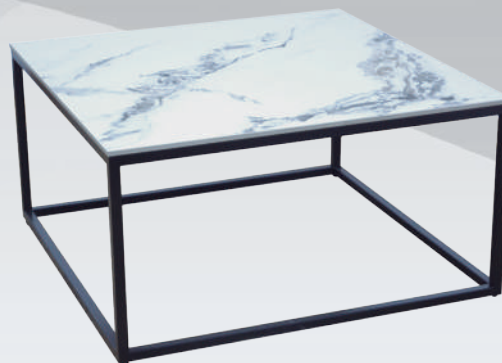

Silla comedor - Laura

Acero CROMO Terciopelo SILVER
REF: Y1S

Puntos: 278

Acero CROMO Terciopelo BLANCO
REF: Y1W

Puntos: 278

Acero CROMO Polipiel BLANCA
REF: Y1

Puntos: 278

MESAS de CENTRO

Mesa de centro - Cubo

Puntos: 304

Mesa de centro base BLANCA+ Porcelánico BLANCO.
Medidas 80*80*H41
REF: MCB80B

Mesa de centro base NEGRA+ Porcelánico BLANCO.
Medidas 80*80*H41
REF: MCN80B

Mesa de centro base ORO+ Porcelánico BLANCO.
Medidas 80*80*H41
REF: MCG80B