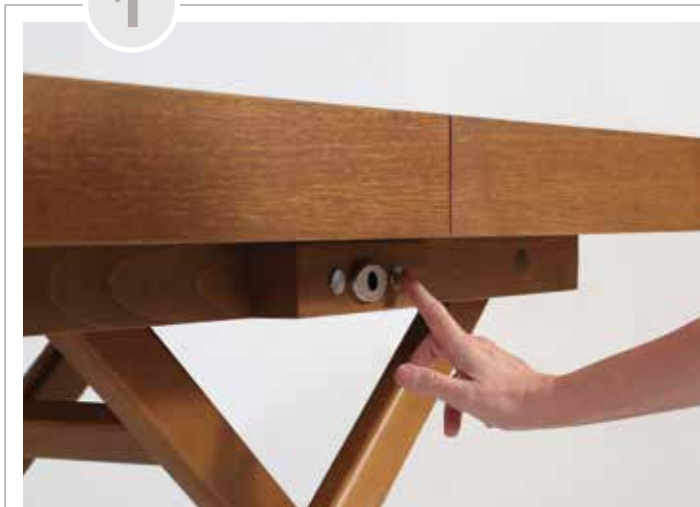

**Mediante un sistema
de elevación con
pulsador o mando a
distancia, ofrece la
posibilidad de tener
dos mesas en una,
como mesa de centro
y comedor.**

LIBERTY

MESA ELEVADA A LA MÁXIMA ALTURA: 86 cm

Por su altura regulable, se puede convertir también en mesa de estudio, optimizando al máximo el espacio.

LIBERTY MEDIDAS MESA CENTRO / COMEDOR

ALTURA MÍNIMA: 37 cm
ALTURA MÁXIMA: 86 cm

MESA CERRADA 120 x 75 cm > EXTENSIBLE a 190 cm

ALTURA MÍNIMA: 37 cm
ALTURA MÁXIMA: 86 cm

OPCIONES PARA ELEVAR LA MESA

1

2

1 **OPCIÓN 1**
CON PULSADOR

2 **OPCIÓN 2**
CON MANDO A DISTANCIA

AMBAS OPCIONES LLEVARÁN BATERÍA RECARGABLE

MEGA
CONSOLA

MEGA

Utiliza este mueble como consola decorativa y, al ser estirable, también puedes usarlo como mesa de comedor y cuando sea necesario podrás abrirla e ir incorporando tableros hasta conseguir el largo de mesa deseado.