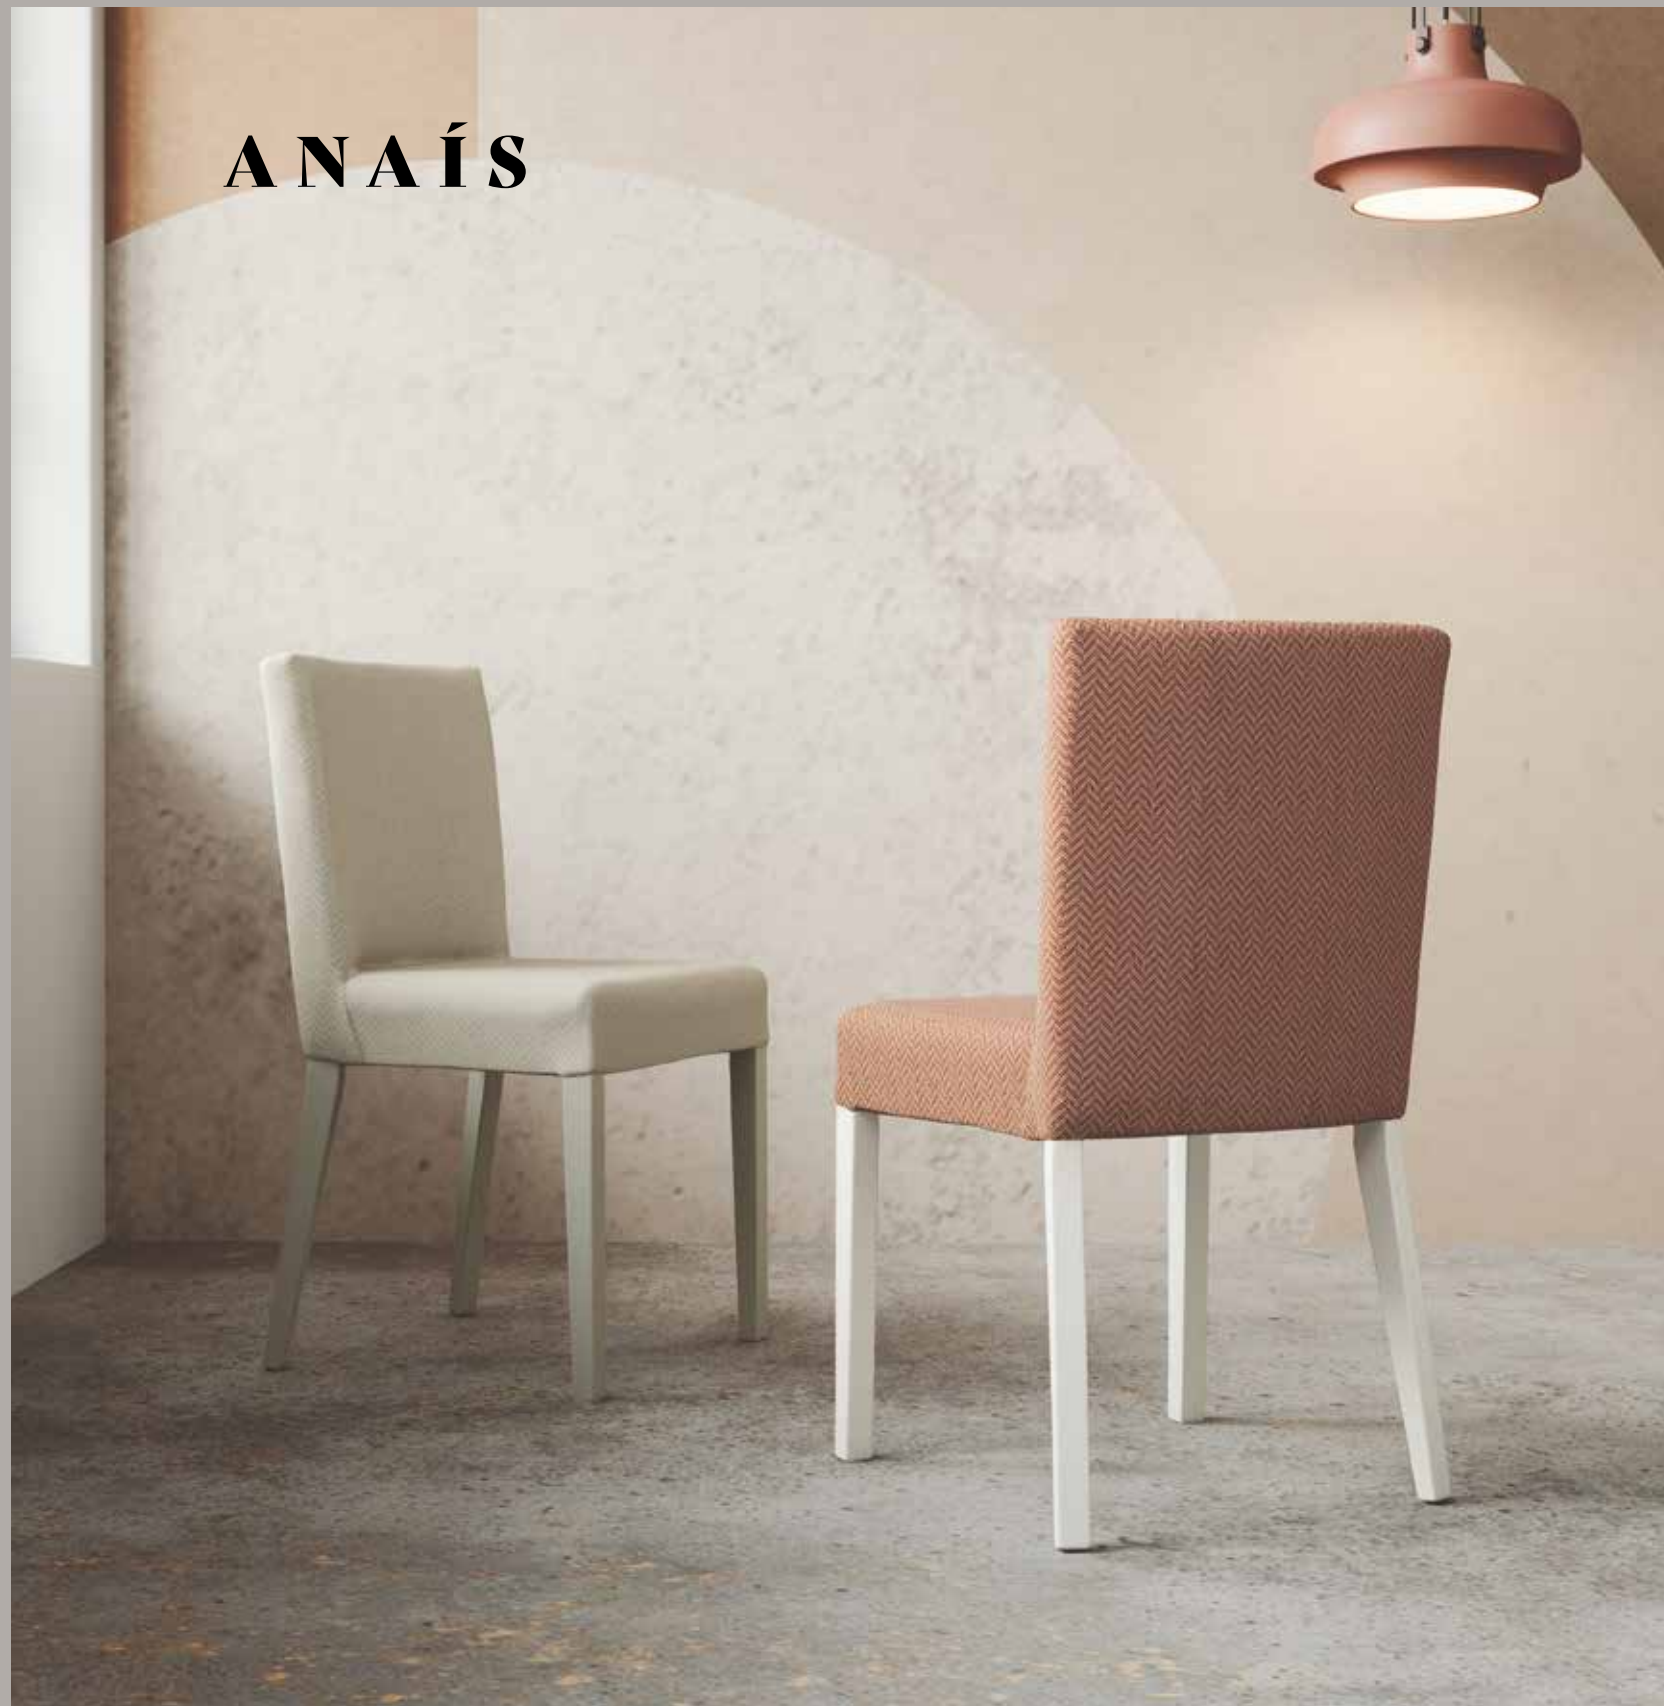

Podrás recogerlas y apilarlas todas juntas en un solo lugar y dejar todo el espacio libre. Encajan a la perfección entre ellas.

MANILA

CHIC

ADARE

ANAÍS

PRETTY

GEMA

**Silla de respaldo bajo,
con sencillo diseño
de líneas depuradas.
Sus patas de madera
contribuyen a que
luzca muy estilizada.
Es un clásico actualizado.**