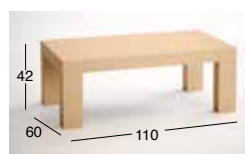

MIKONOS CENTRO 110 TAPA MADERA

Ref.	Madera	Medidas	Acabado	Puntos
1MHM	Haya	110 x 60 x 42 cm. Elevable a 55 cm.	Barnizado	491
1MBRM	Roble	110 x 60 x 42 cm. Elevable a 55 cm.	Barnizado	518

25 Kg.

0,09 m³

CONDICIONES GENERALES

FORMA DE PAGO:

- Giro a 30 días.

I.V.A.:

- Se aplicará según la ley vigente.

SERVICIO Y TRANSPORTE:

- Plazo de entrega 30 días.
- La mercancía viajara a portes pagados, excepto a Islas Baleares, Islas Canarias, Ceuta y Melilla.
- Pedidos inferiores a 200 € se cobrará un incremento de 20 € por portes.

DESCUENTOS E INCREMENTOS APLICABLES

Consultar muestrario de acabados.

TAPIZADOS

Consultar muestrario de tapizados.

IMPAGADOS:

- Los efectos impagados tendrán un incremento del 6% en concepto de gastos y trastornos ocasionados.
- Es norma general no atender ningún pedido cuando se encuentre pendiente de solución el cobro de algún efecto.

OTRAS CONDICIONES:

RECLAMACIONES:

- No se admitirán reclamaciones transcurridos 15 días desde la recepción de la mercancía.
- La reposición de lunas y cristales será siempre con cargo, salvo que se haga constar el problema detectado en el albarán de entrega.

PUBLICIDAD Y LEY DE PROPIEDAD INDUSTRIAL E INTELECTUAL

Salvo autorización expresa por el fabricante, queda terminantemente prohibido cualquier utilización de las imágenes o textos en páginas Web o con carácter publicitario, así como la impresión de precios anexos a las mismas.

El fabricante se reserva el derecho a modificar estos modelos, acabados, chapas de madera o colores sin previo aviso.

Este documento puede ser obtenido solicitándolo al representante de su zona, llamando al Telef.: 957 50 27 49 o enviando un correo-e a la dirección: comercial@ruizysanchez.com